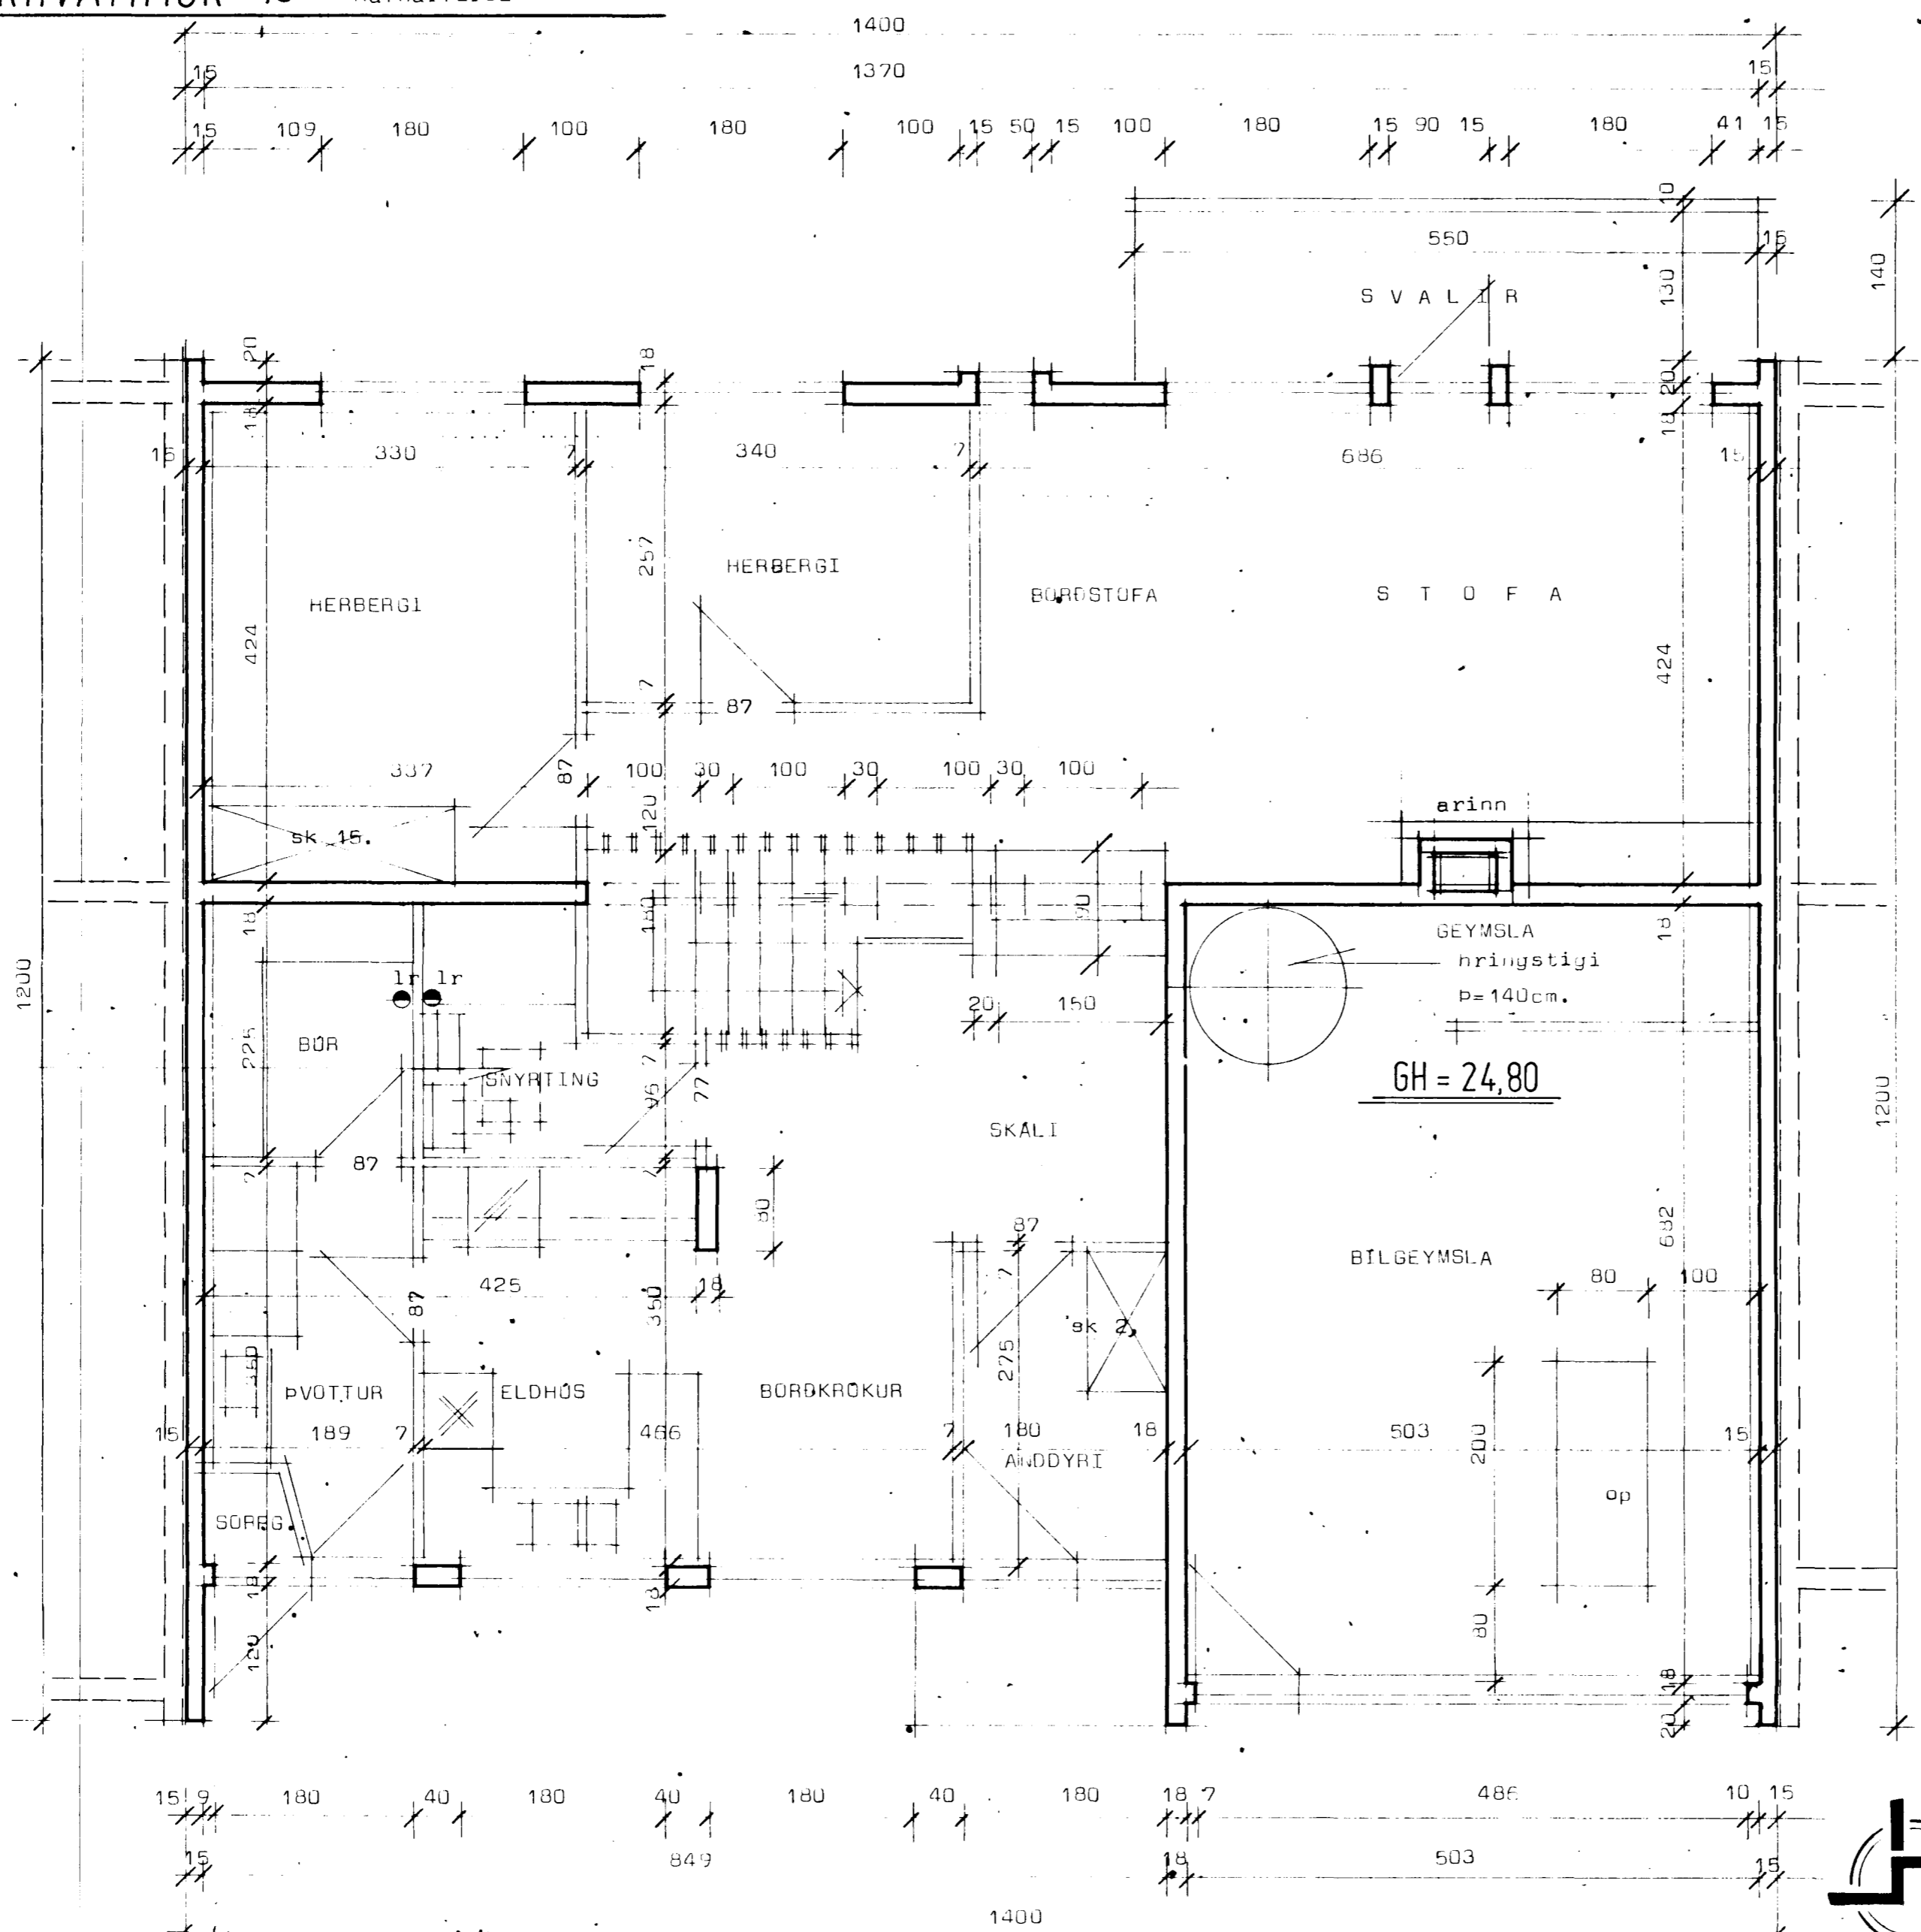

# LÆKJARHVAMMUR 19

Hafnarfirði

Byggingar- og fundar mynd  
 málafar p. 18.7.1979  
 f.h. BYGGINGAFULLTRÚINN  
 I HAFNARFIRÐI  
 H. Fl.

NR 17.

NR 21.

## STAÐALHÚS

TEIKNISTOFA SÍÐUMÚLA 3I SÍMI 8314I

<b>VERKEFNI</b> Grunnmynd efri hæðar	<b>DAGS.</b> 1979	<b>VERK NR</b> SU 34
	<b>MKV.</b> 1:50	
	<b>BR.</b>	
Lækjarhvamur 19 Hafnarfirði	<b>BLAD NR</b>	
Sigurdur Gudmundsson      Sigurdur P. Kristjánsson      FTÍ		