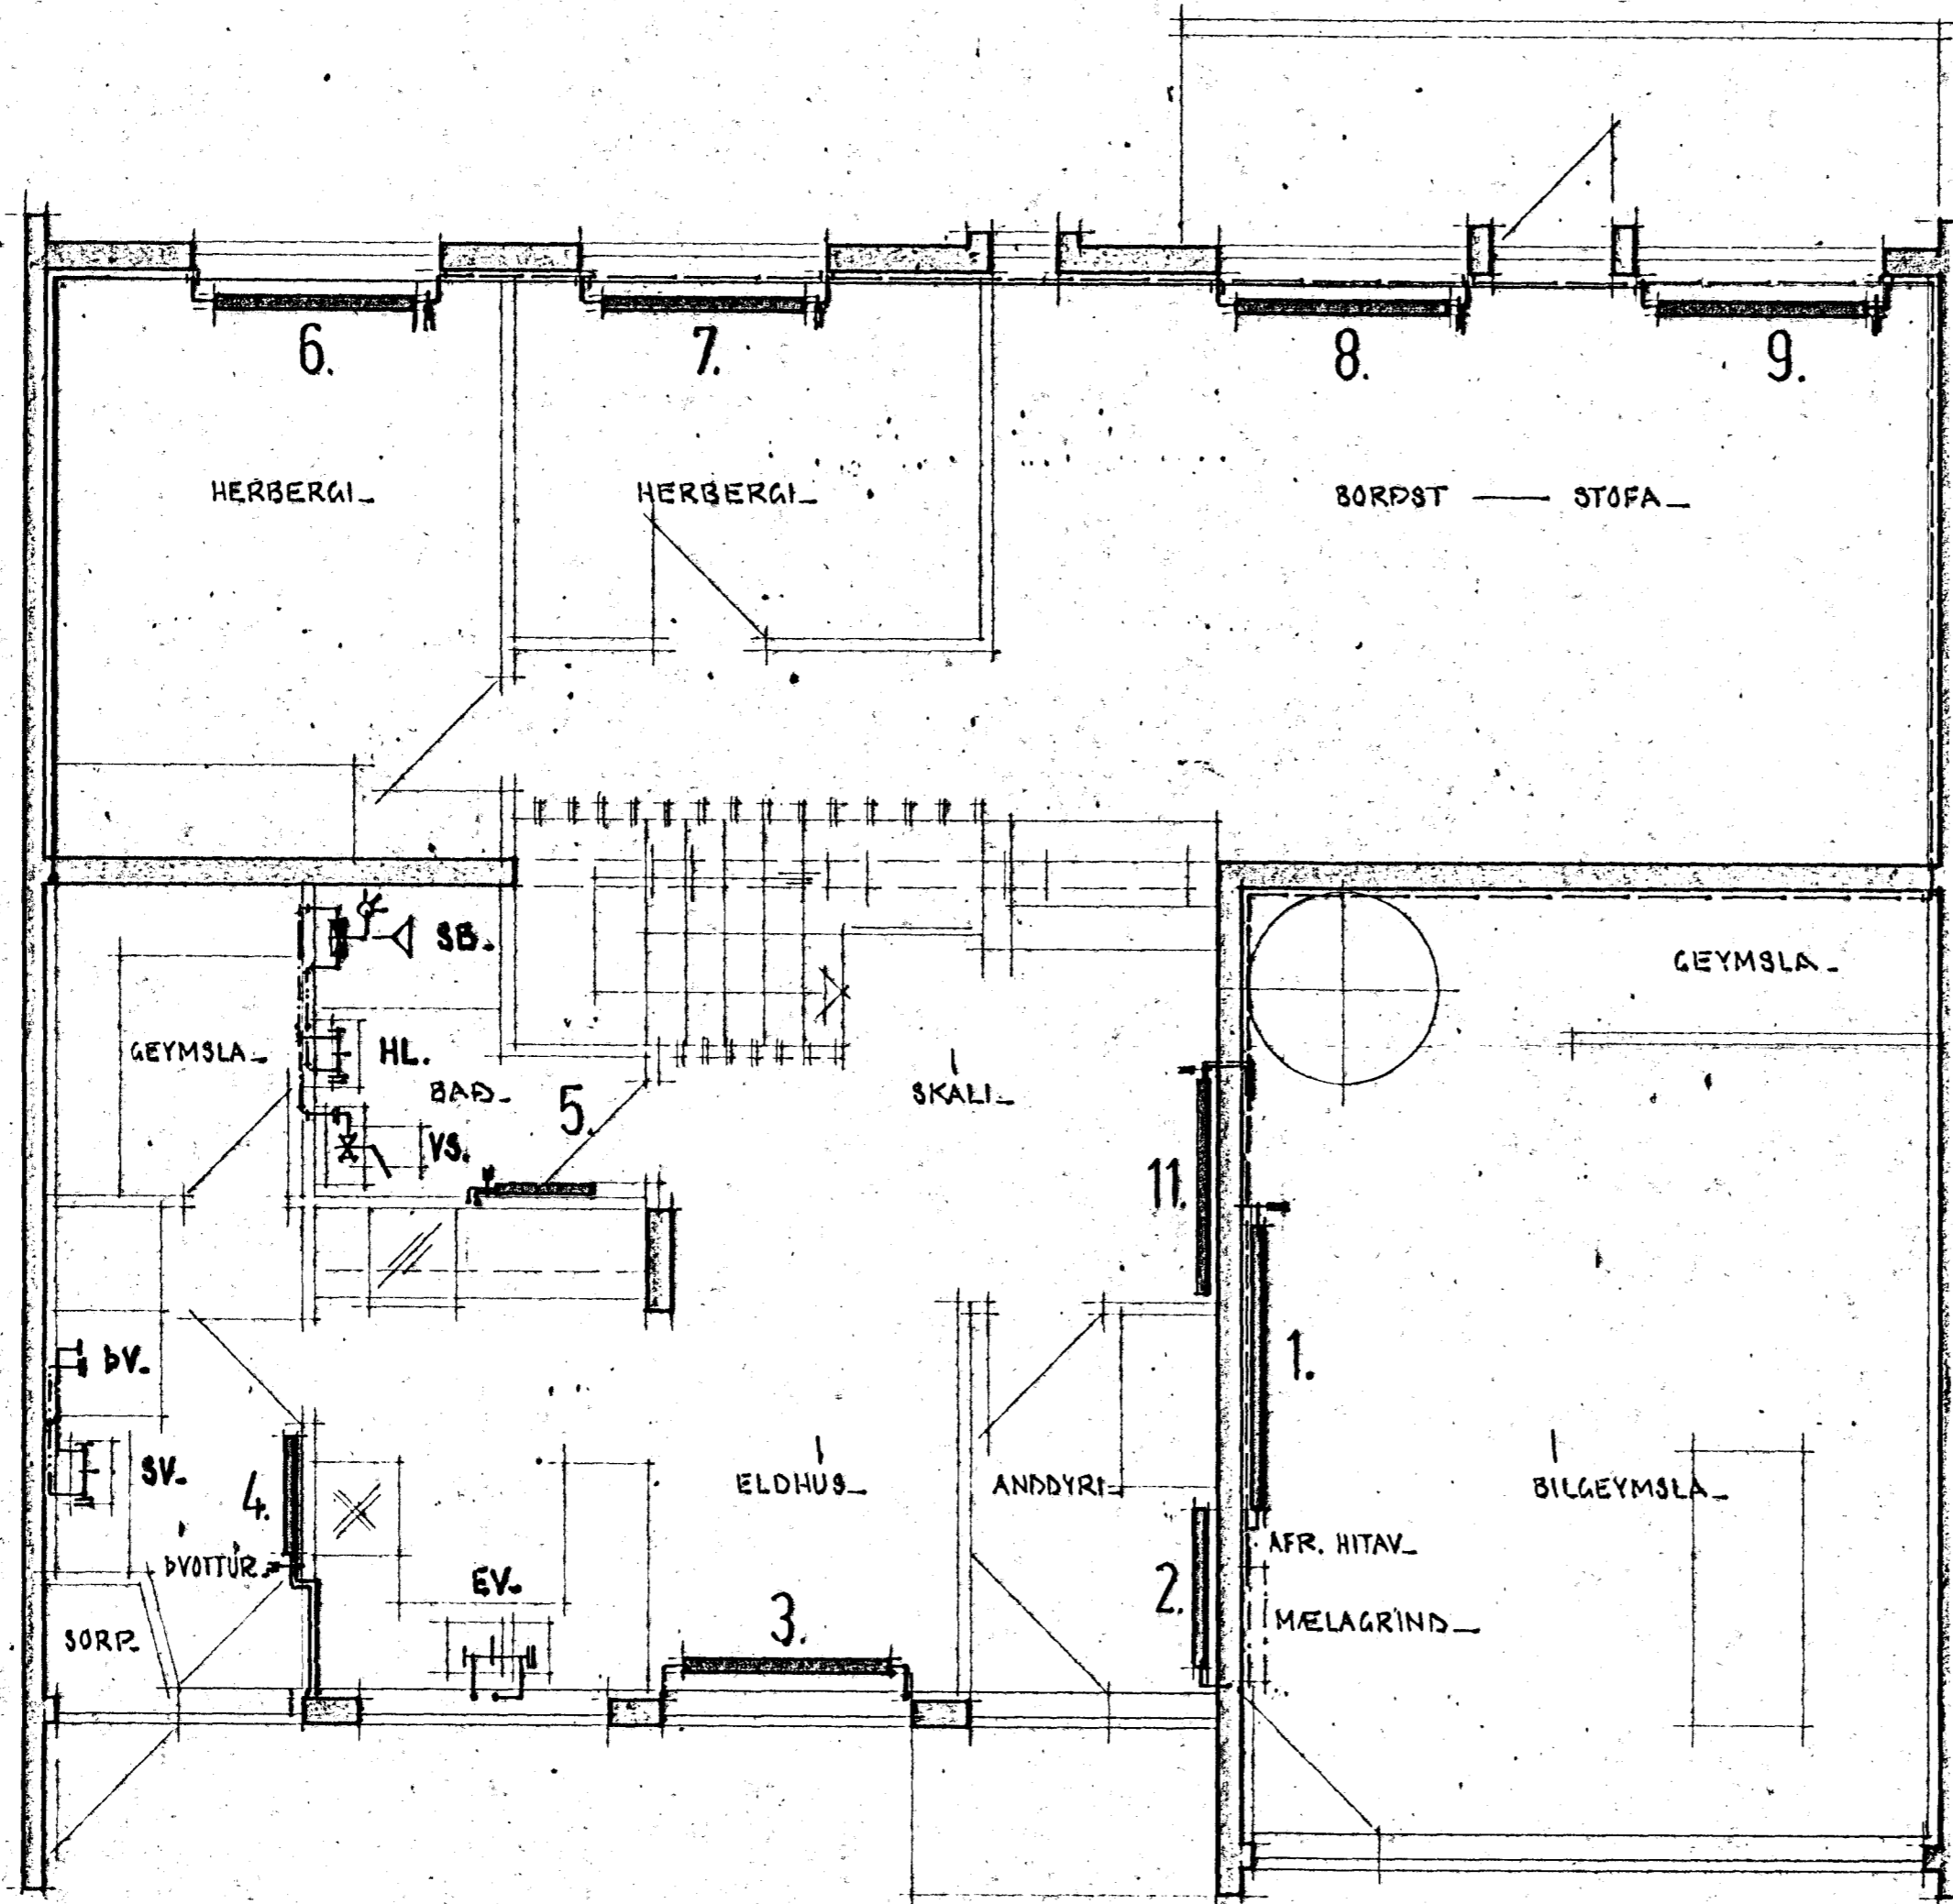

LÆKJARHVAMMUR 19 25 27.

29. maí 1980  
 HAFNARFJÁRDARBER  
 BYGGINGAÞEÐR  
*Sigurdur P. Kristjánsson*

**STADALHÚS** TIS  
 TEIKNISTOFA SÍÐUMULA 31 SÍMI 83141

VERKEFNI	DAGS.	1979	VERK NR. <b>SU 34</b>
HITALÖGN NVL. GRUNNMYND EFR. H.	MKV.	1:50.	
LÆKJARHVAMMUR 19 25 & 27.	BR.		
	BLAÐ NR.	3.03.	