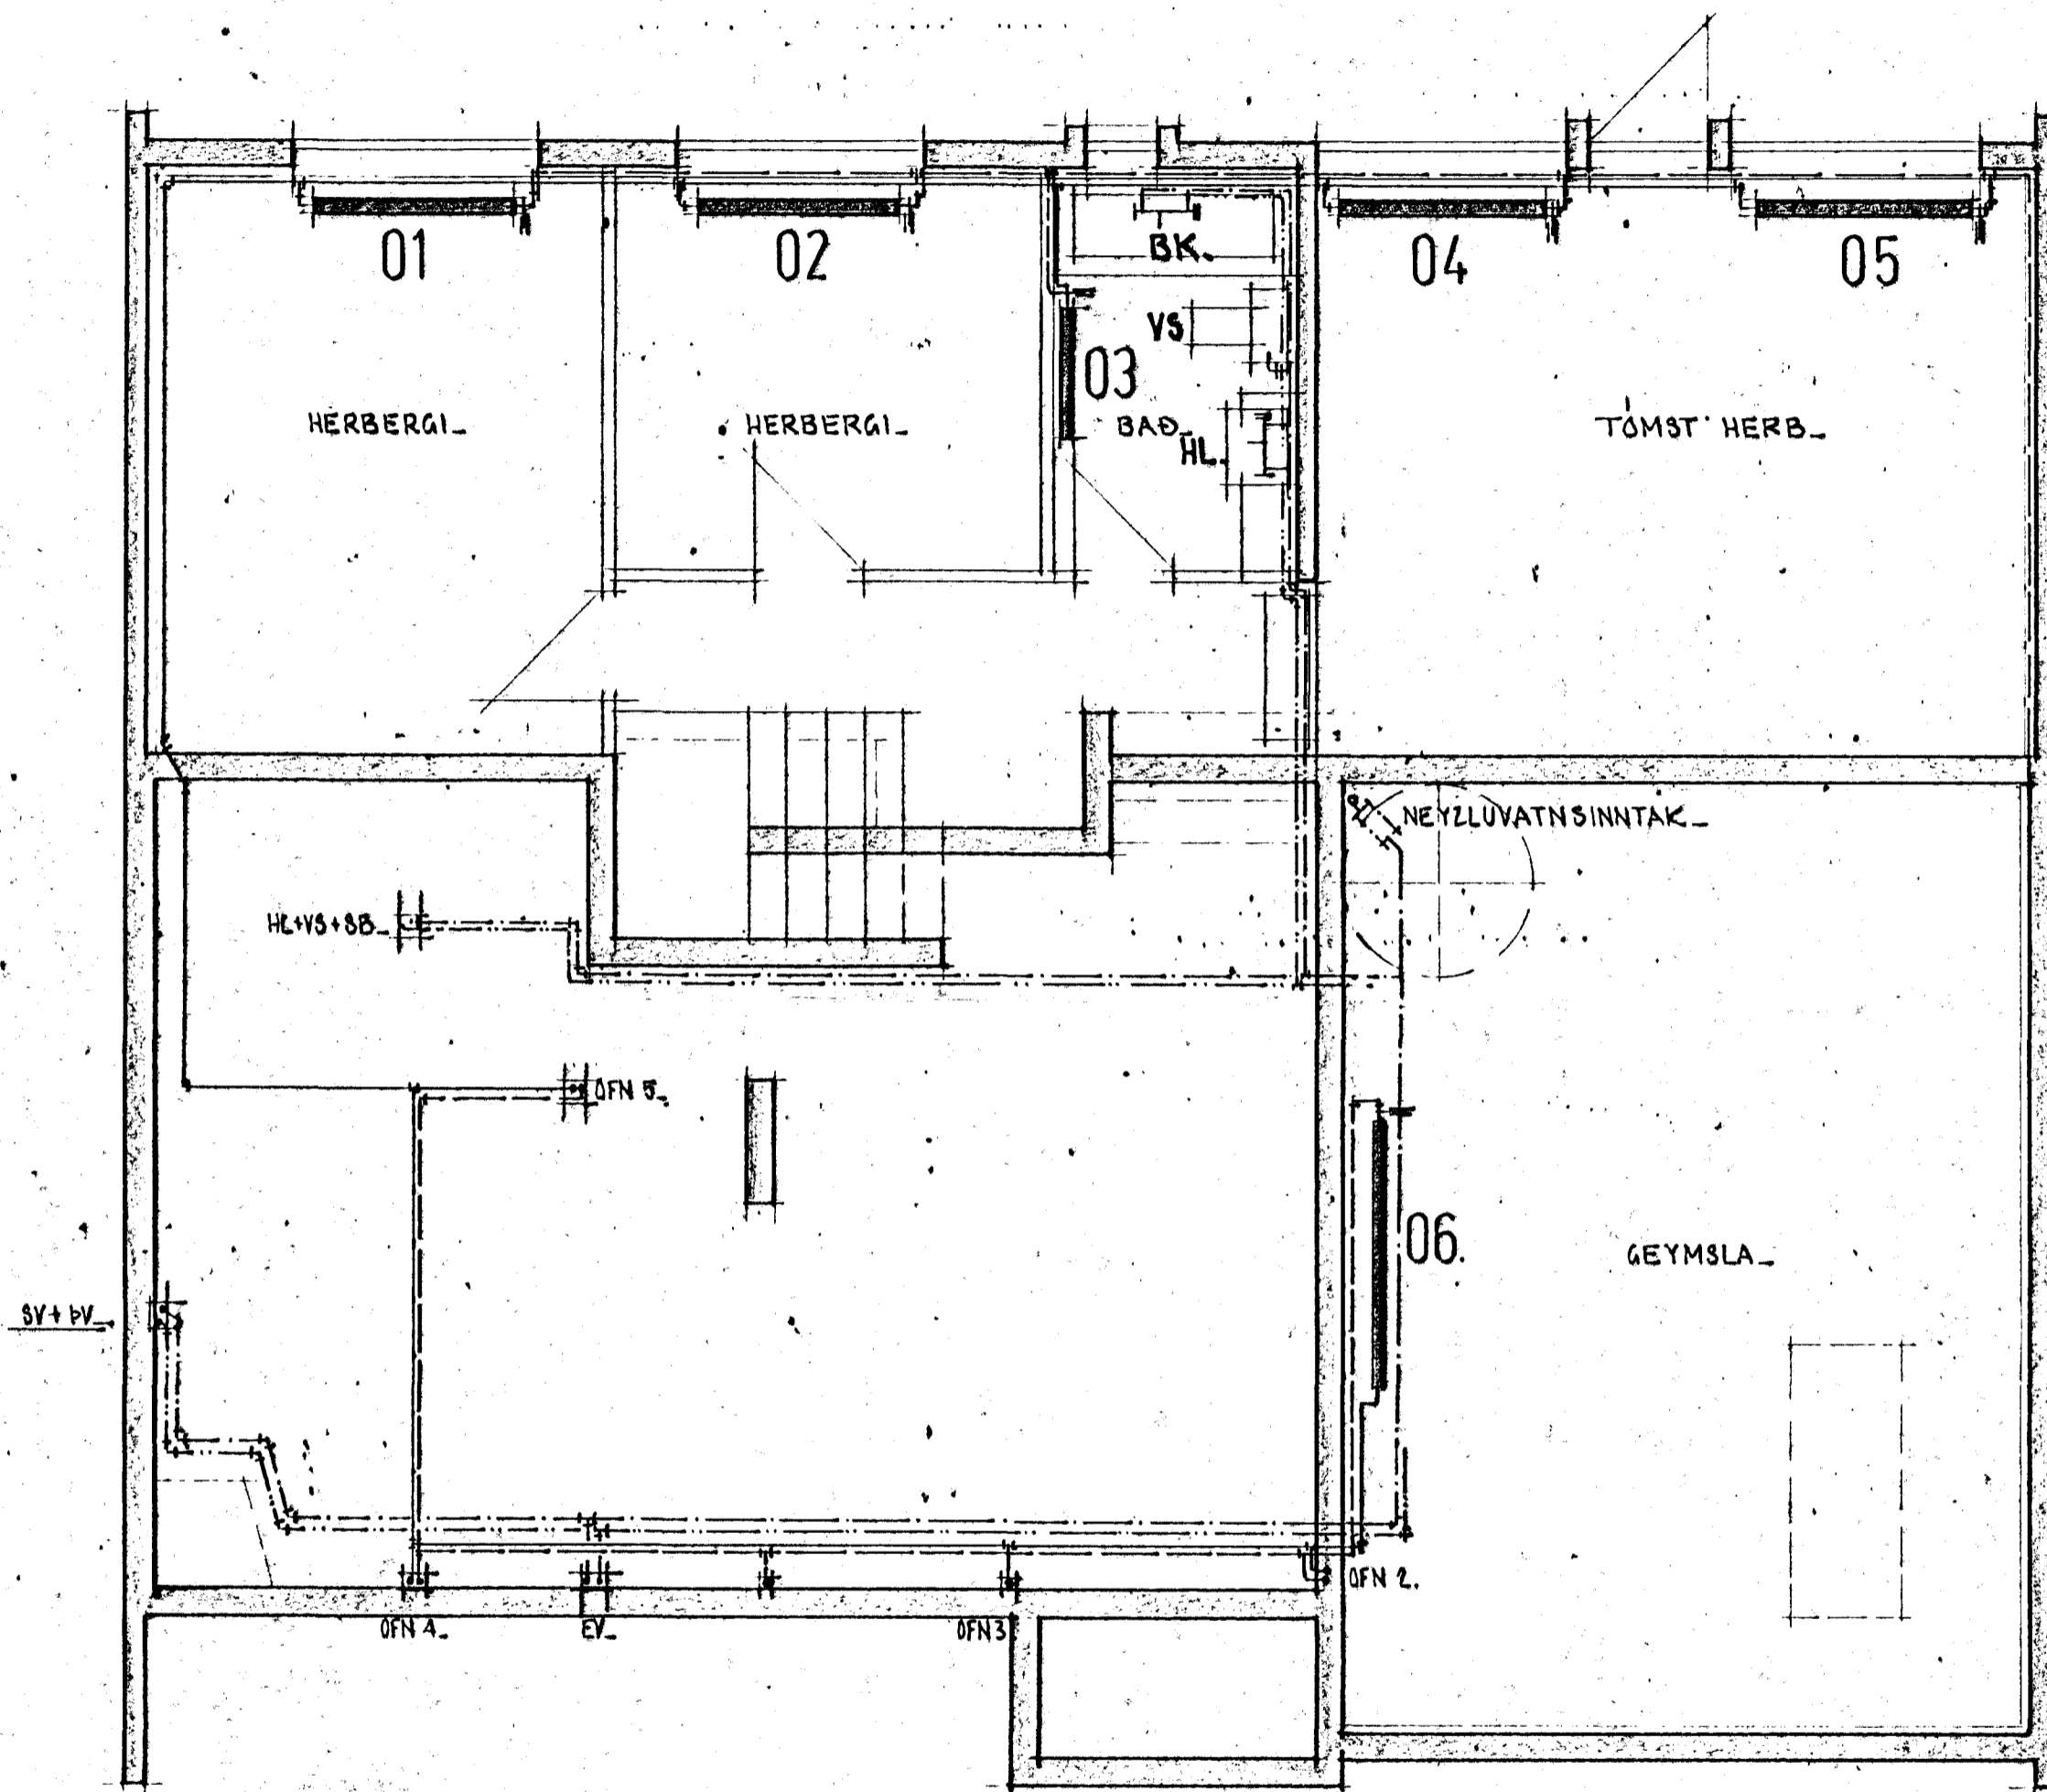

LÆKJARHVAMMUR 19 25 27

GRUNNMYND NEDRI HÆÐAR. 1:50.

STADALHÚS S
FI

TEIKNISTOFA SÍÐUMÚLA 31 SÍMI 83141

VERKEFNI	DAGS.	1979.	VERK NR SU 34
HITALÖGN & NEYZLUVATNSL. GRM NH.	MKV.	1:50.	
LÆKJARHVAMMUR, 19 25 & 27.	BR.		
	BLAD NR	3.02.	