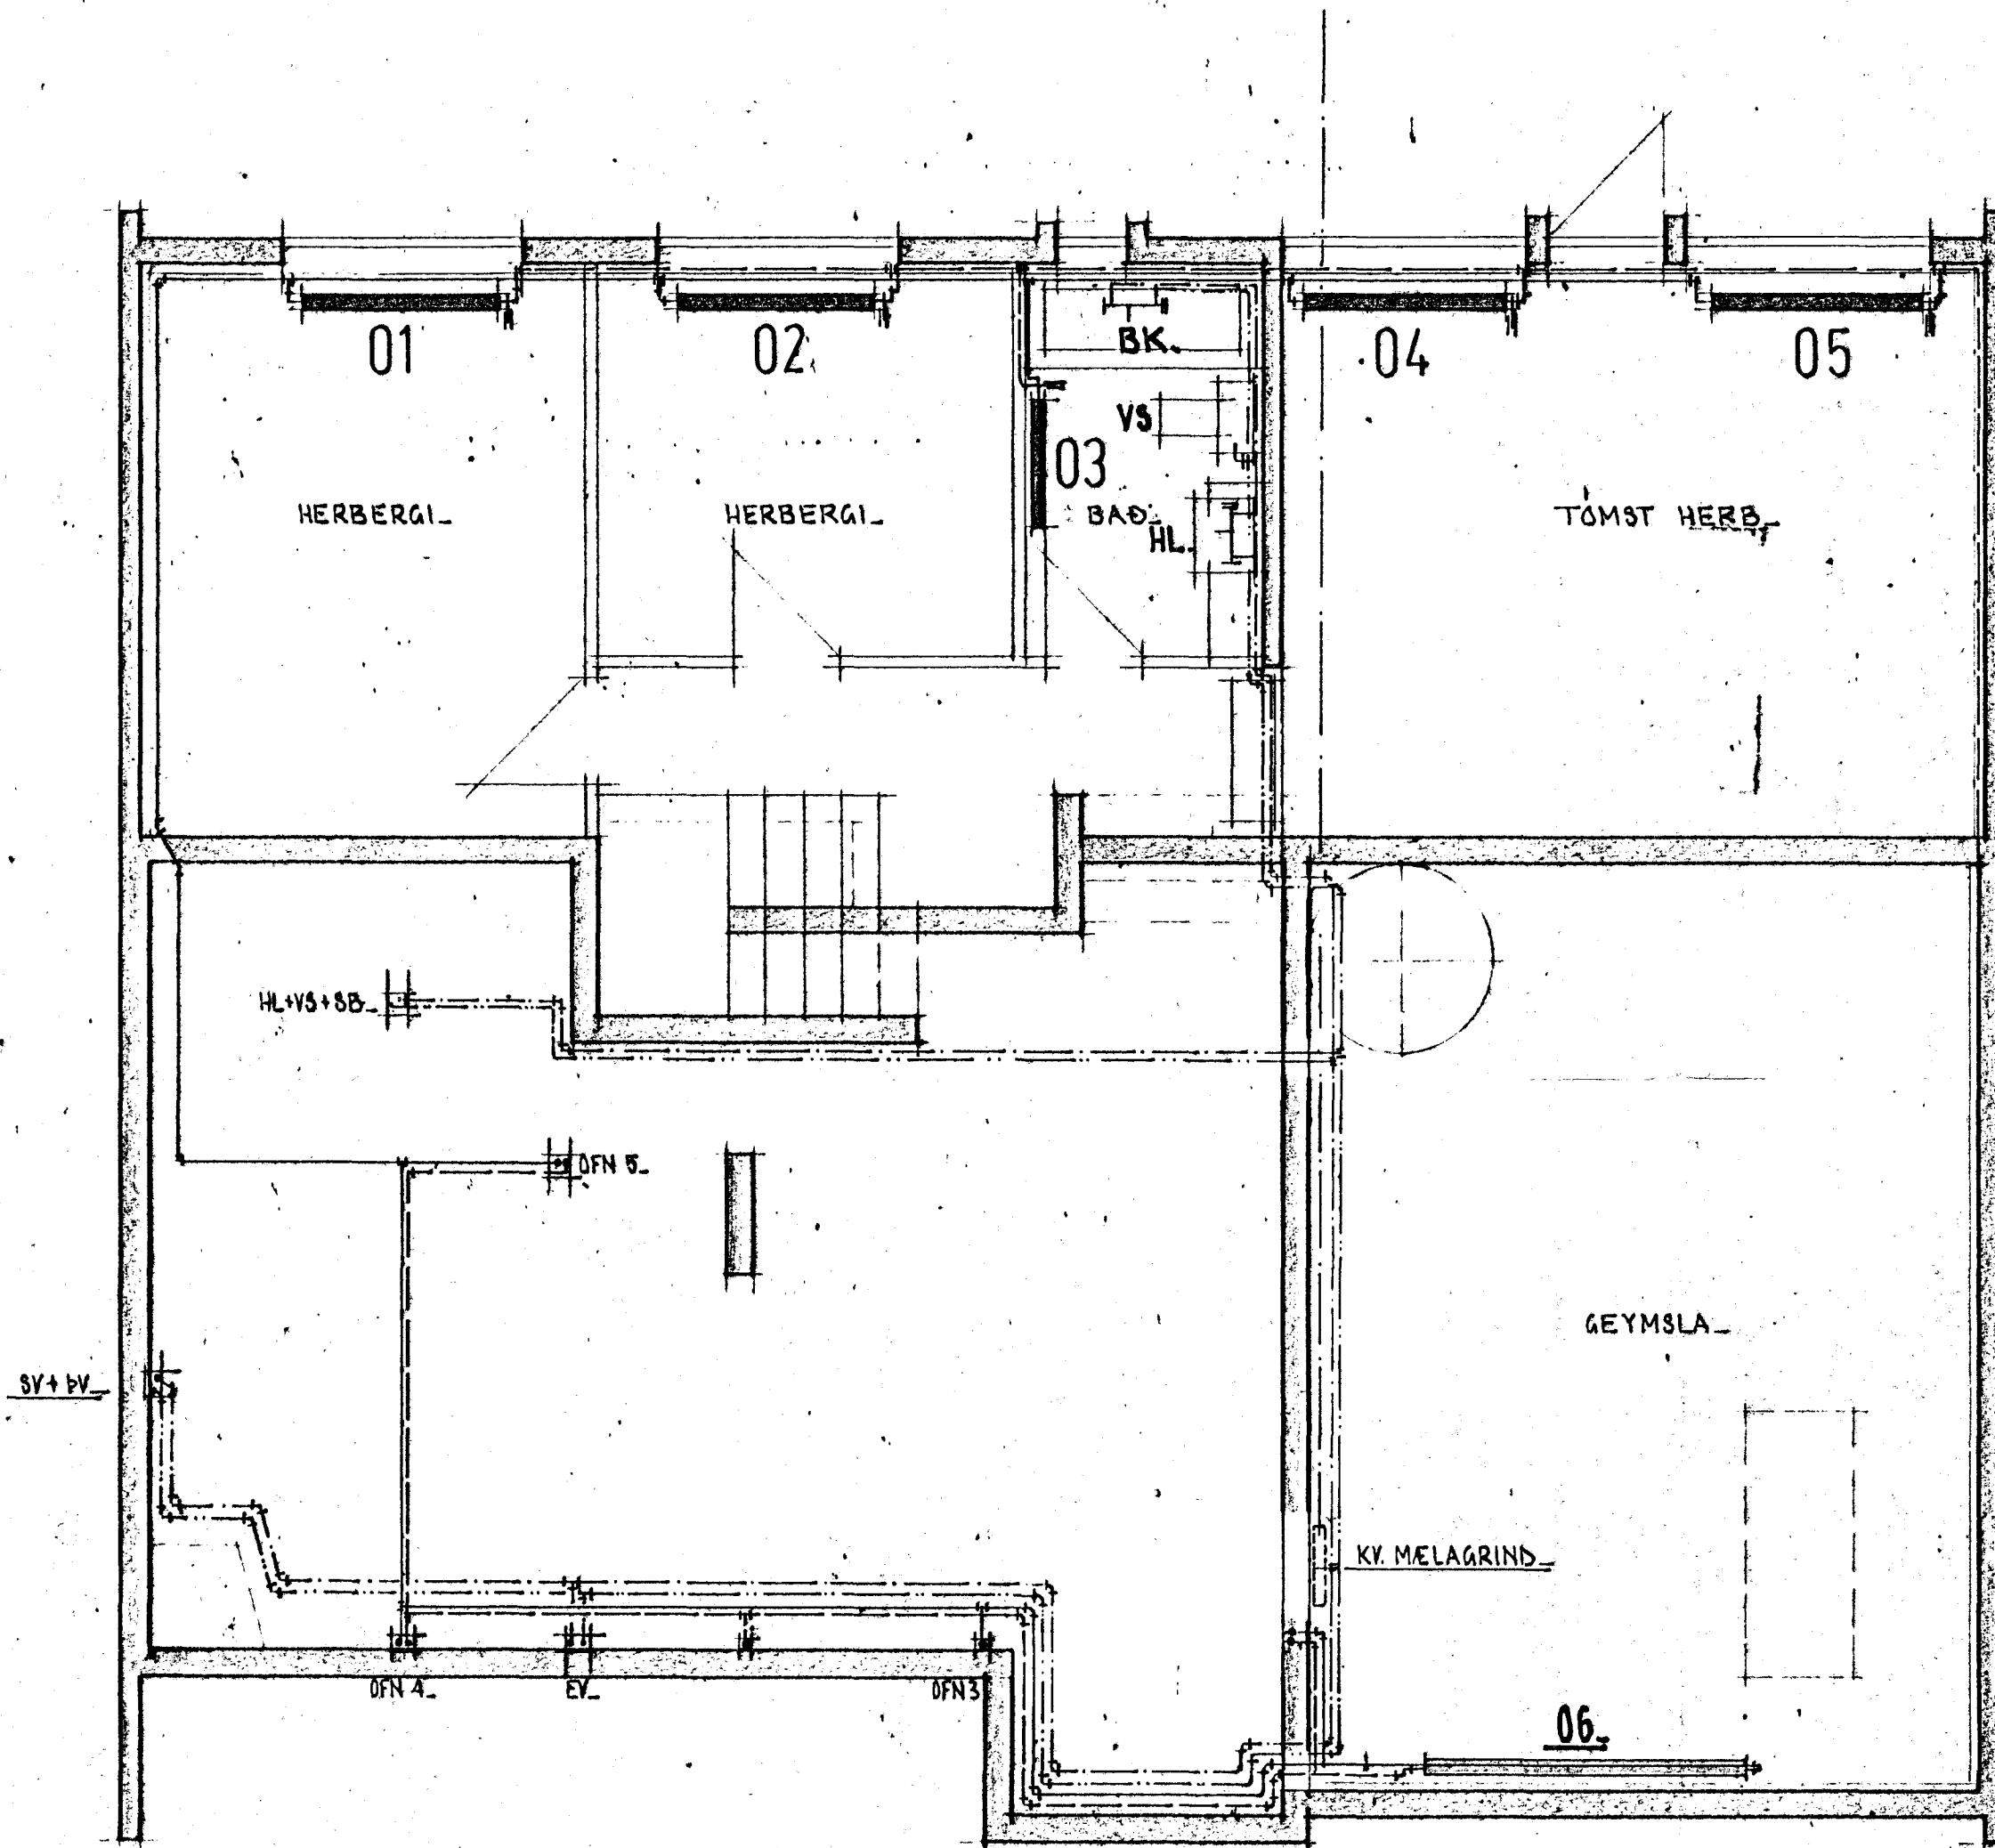

LÆKJARHVAMMUR 19

GRUNNMYND NEDRI HÆÐAR. 1:50.

STADALHÚS
TEIKNISTOFA SÍÐUMÚLA 31 SÍMI 83141

VERKEFNI	ÞAGS.	1979	VERK NR
HITALÖGN & NEYZLUVATNSL. GRM NH.	MKV.	1:50	SU 34
LÆKJARHVAMMUR, 19	ÞA. Sept. 1980. SK.		
	BLAÐ NR	3.02	