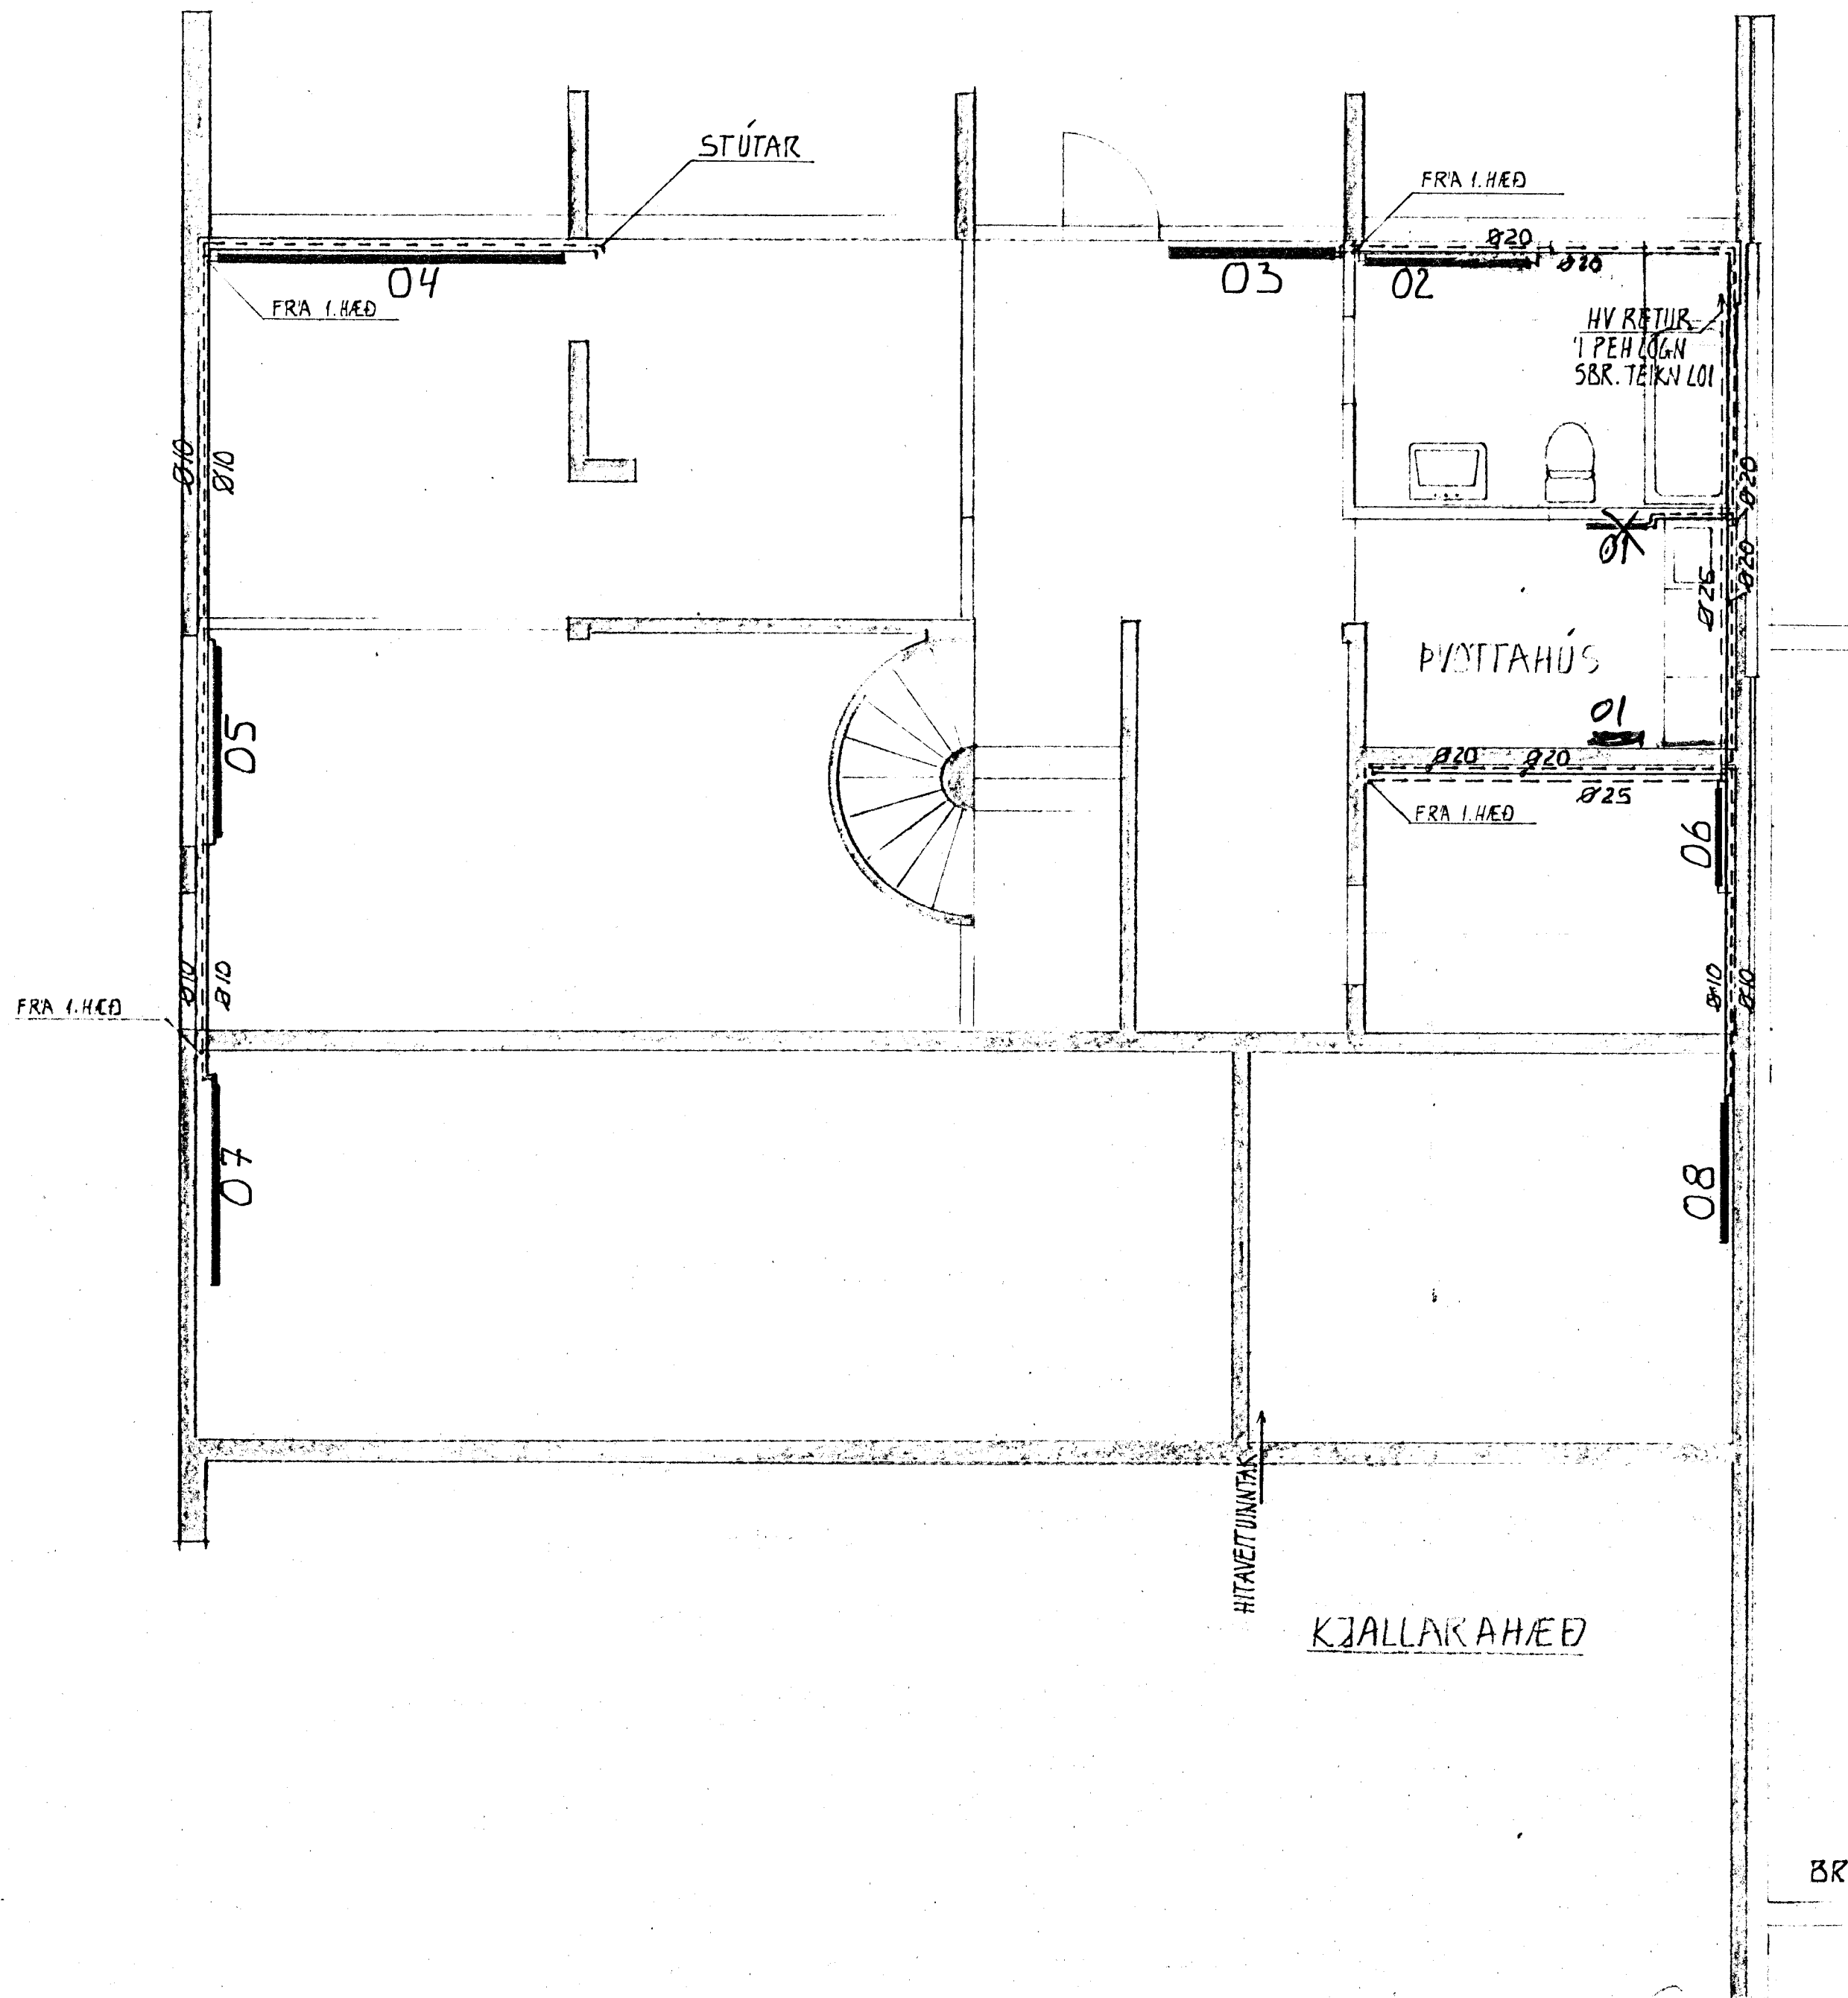

TENGINGAR VIÐ INNTAK
HITAVEITU (MÆLIGRIND)

AFSTÖÐUMYND M 1:500

BREYTT 11.08.1980
JR

Gunnar Ingi Ragnarsson

LÆKJARHVAMMUR 1, HAFNARFIRÐI	VERKNR. 117
HITALÖGN GRUNNMYND KJALLARA	M 1:50 M 1:500
GUNNAR INGI RAGNARSSON FVF1 LAUFÁSVEGI 54 REYKJAVÍK 5.16908	LO2 MAI 1980