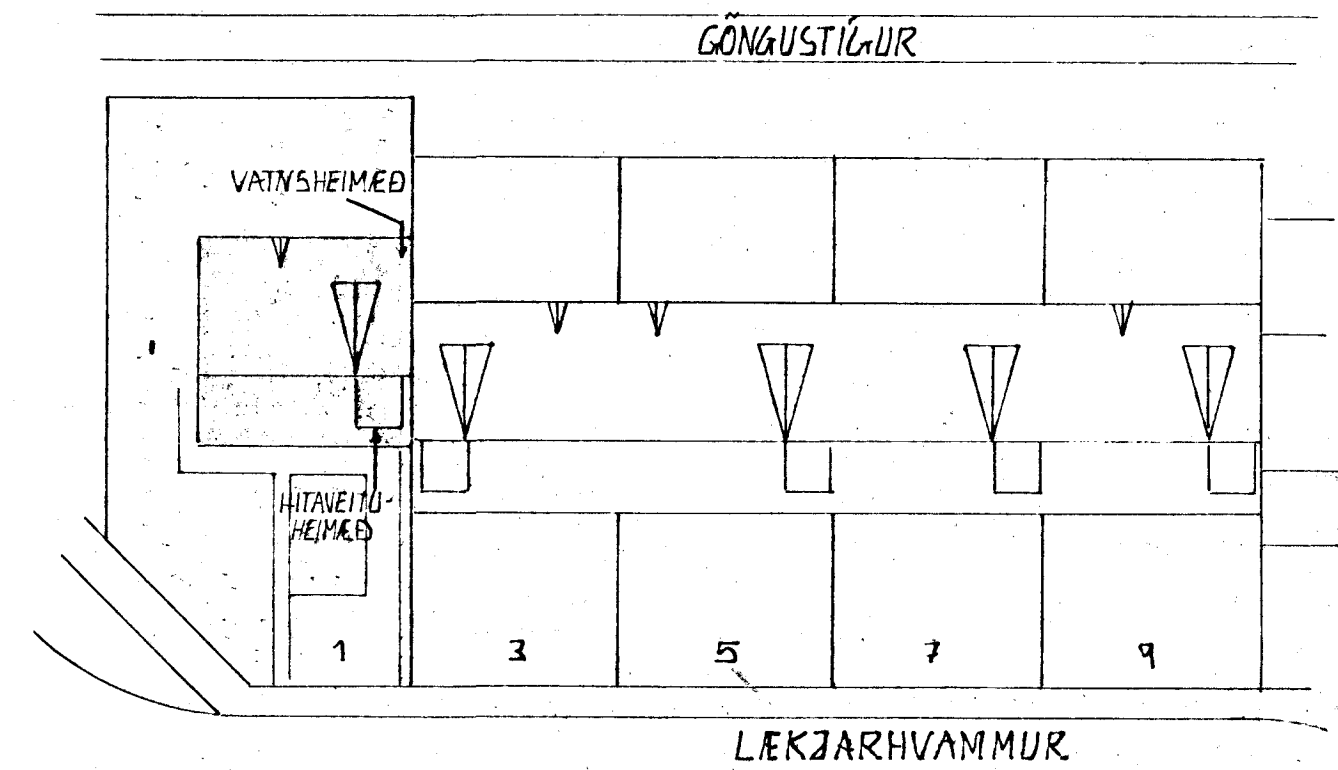

TENGINGAR VIÐ INNTAK
HITAVEITU (MÆLIGRIND)

AFSTÖÐUMYND M 1:500

BREYTT 11.08.1980
JR

Gunnar Ingi Ragnarsson

LÆKJARHVAMMUR 1, HAFNARFIRÐI	VERKNR. 117
HITALÖGN GRUNNMYND KJALLARA	M 1:50 M 1:500
GUNNAR INGI RAGNARSSON FVF1 LAUFÁSVEGI 54 REYKJAVÍK 5.16908	LO2 MAI 1980