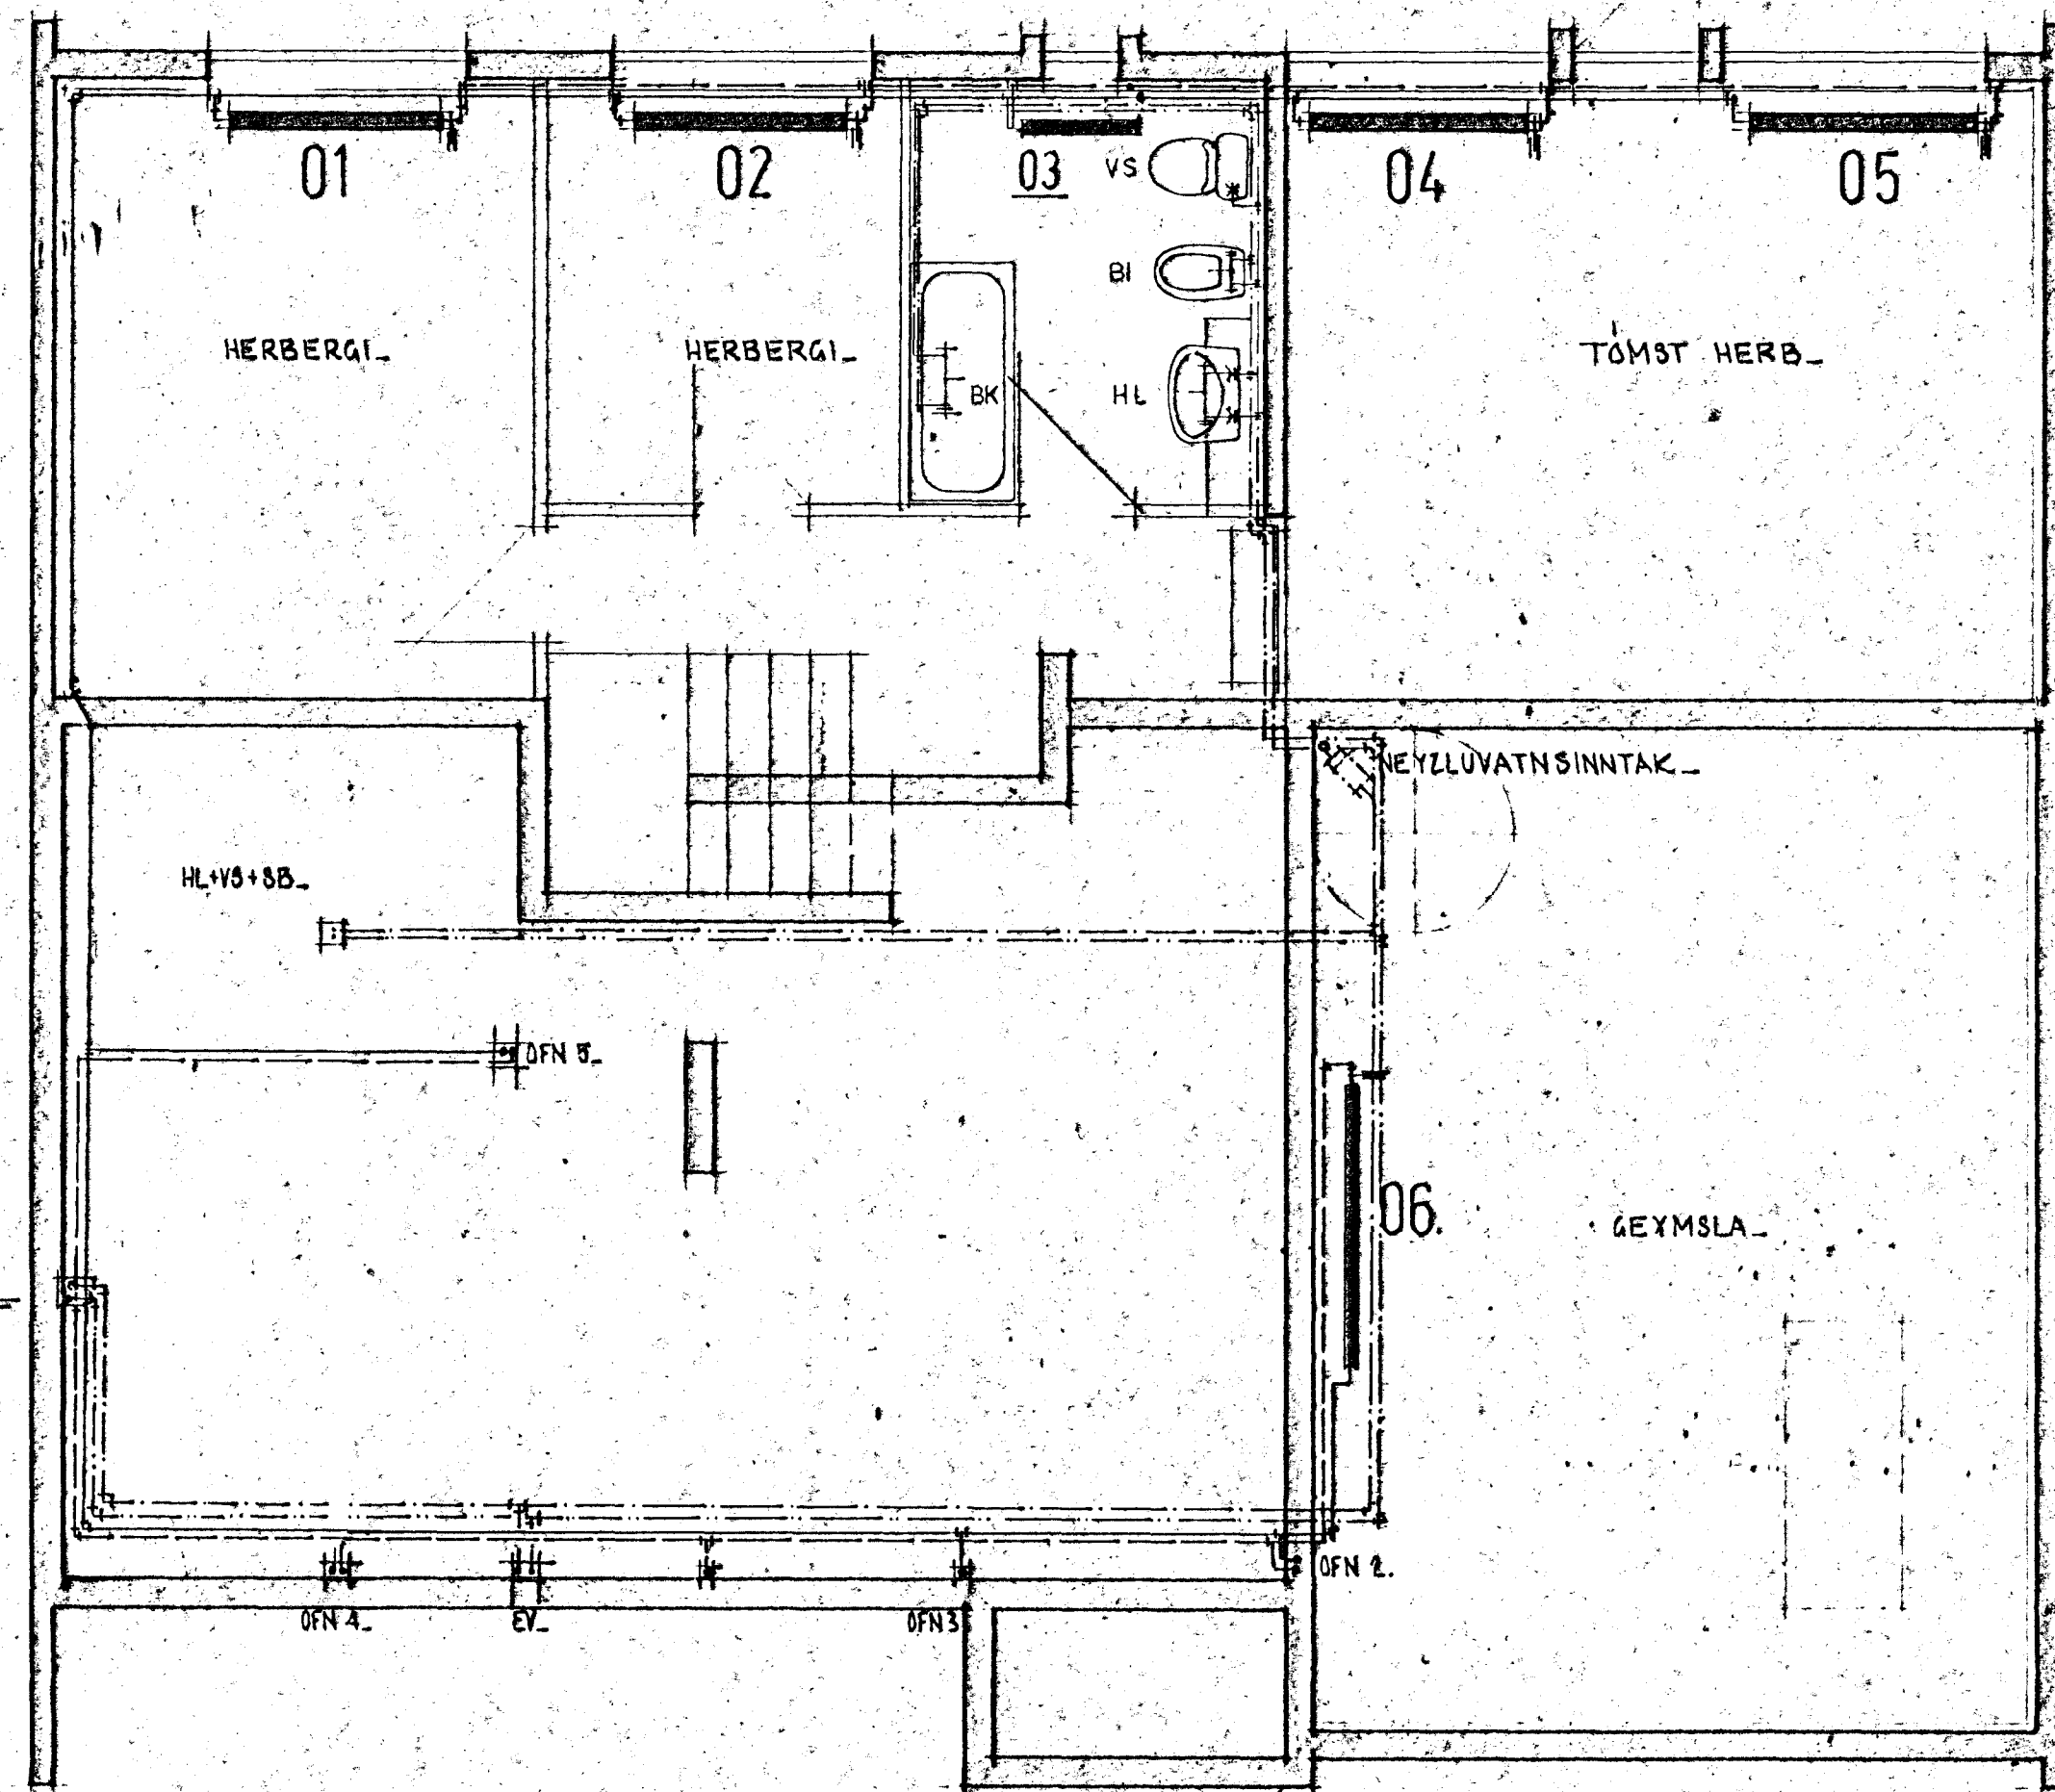

LÆKJARHVAMMUR 21.

GRUNNMYND NEDRI HÆÐAR. 1:30.

**STADALHUS** SU  
 TEIKNISTOFA SÍÐUMULA 31 SÍMI 83741

VERKNAFNI	ÞAGS	1973	VERK NR
HÍSLÖGN + NEYLUVATNSL. GRP. NH.	MKV.	1.000	SU 34
LÆKJARHVAMMUR, 21.	BR. 2504/4		
	BLAD NR	3.02.	