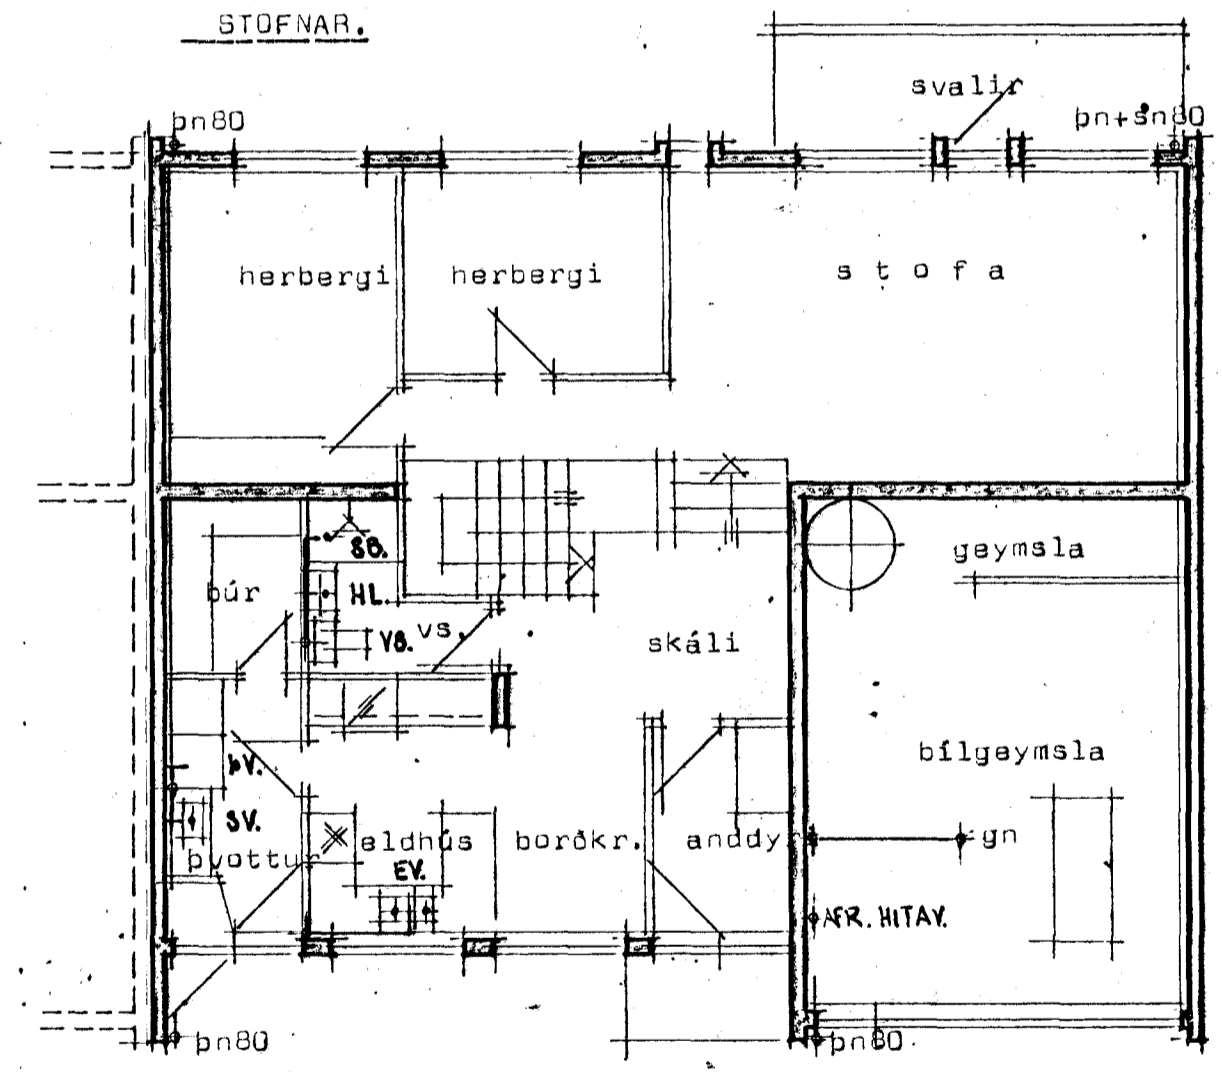

LÆKJARHVAMMUR 21

Hafnarfirði

Grunnmynd Mk 1:100

Grunnmynd jarðhæðar Mk 1:50

JH=25,00

Skýringar sjá blað nr 3,01

**STADALHÚS**  
TEIKNISTOFA SÍÐUMÚLA 31 SÍMI 83141

VERKEFNI	DAGS.	VERK NR
Frárennislagnir	júlí 1979	SU 34
Lækjarhvamur 21 Hafnarfirði	MKV.	
	1:100 1:50	
	BR.	
	BLAD NR	