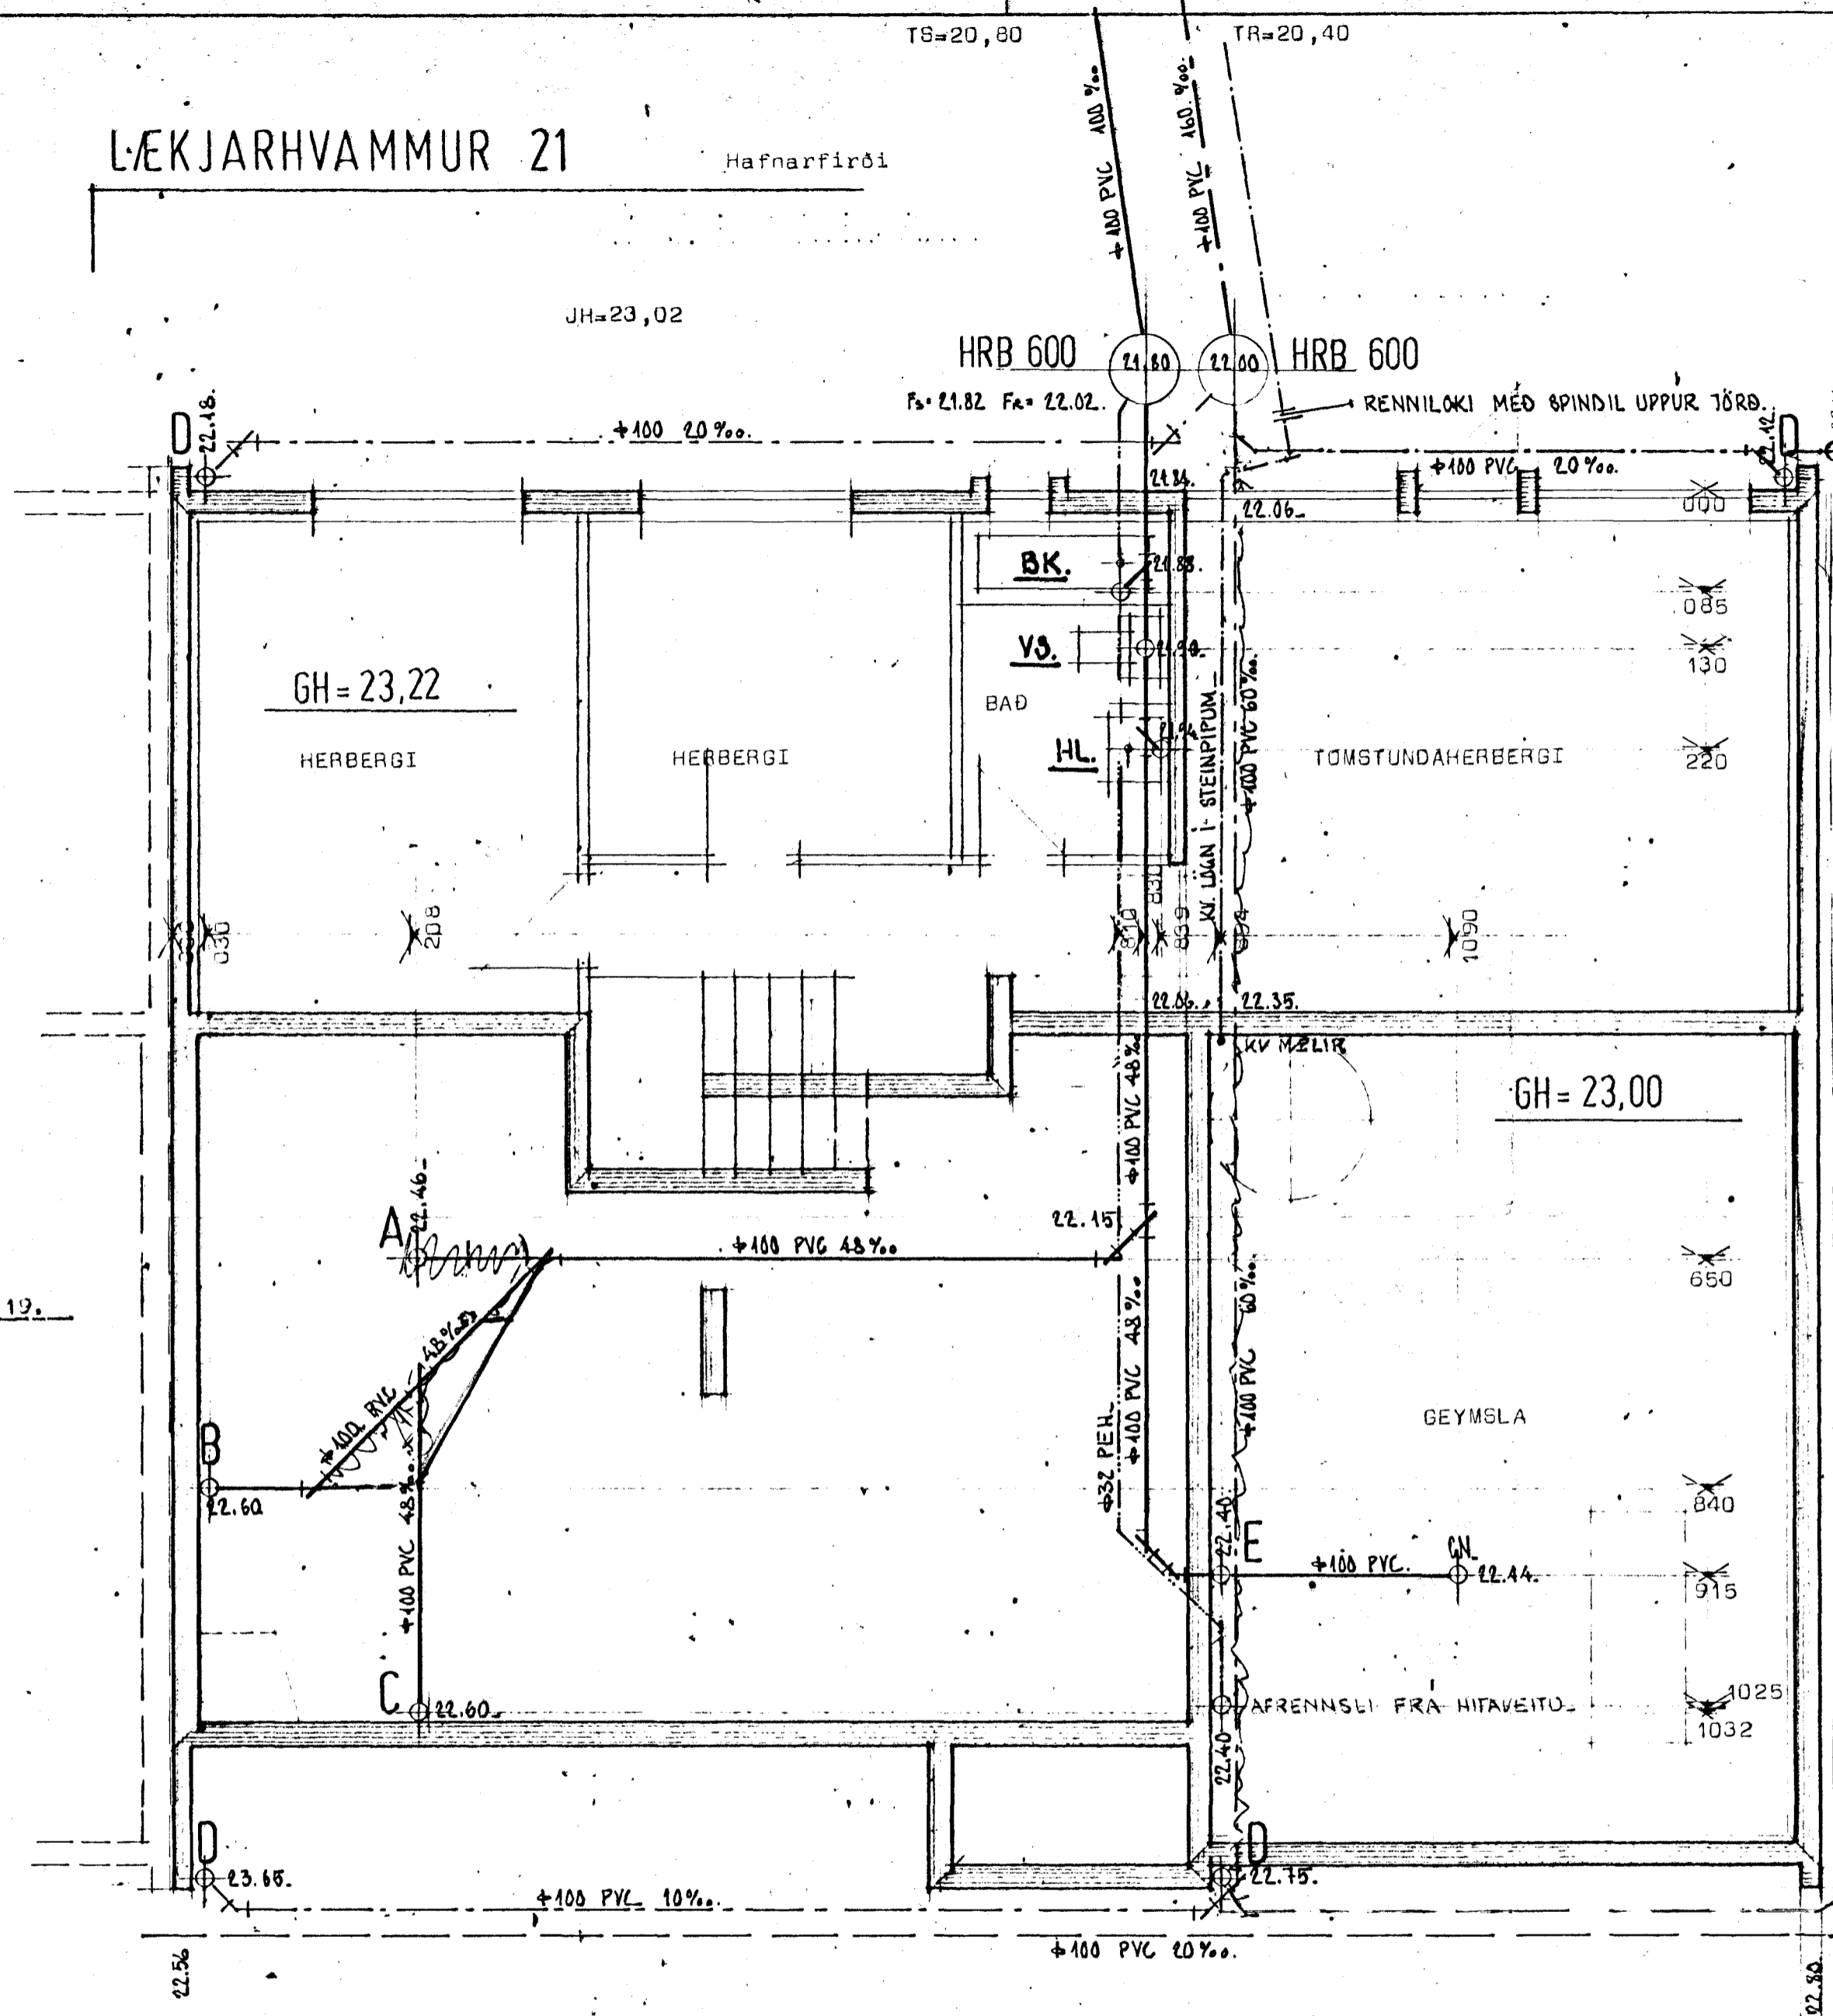

LÆKJARHVAMMUR 21

Hafnarfirði

Grunnmynd Mk 1:100

Grunnmynd jarðhæðar Mk 1:50

JH=25,00

Skýringar sjá blað nr 3,01

**STADALHÚS**  
TEIKNISTOFA SÍÐUMÚLA 31 SÍMI 83141

VERKEFNI	DAGS.	VERK NR
Frárennislagnir	júlí 1979	SU 34
Lækjarhvamur 21 Hafnarfirði	MKV.	
	1:100 1:50	
	BR.	
	BLAD NR	