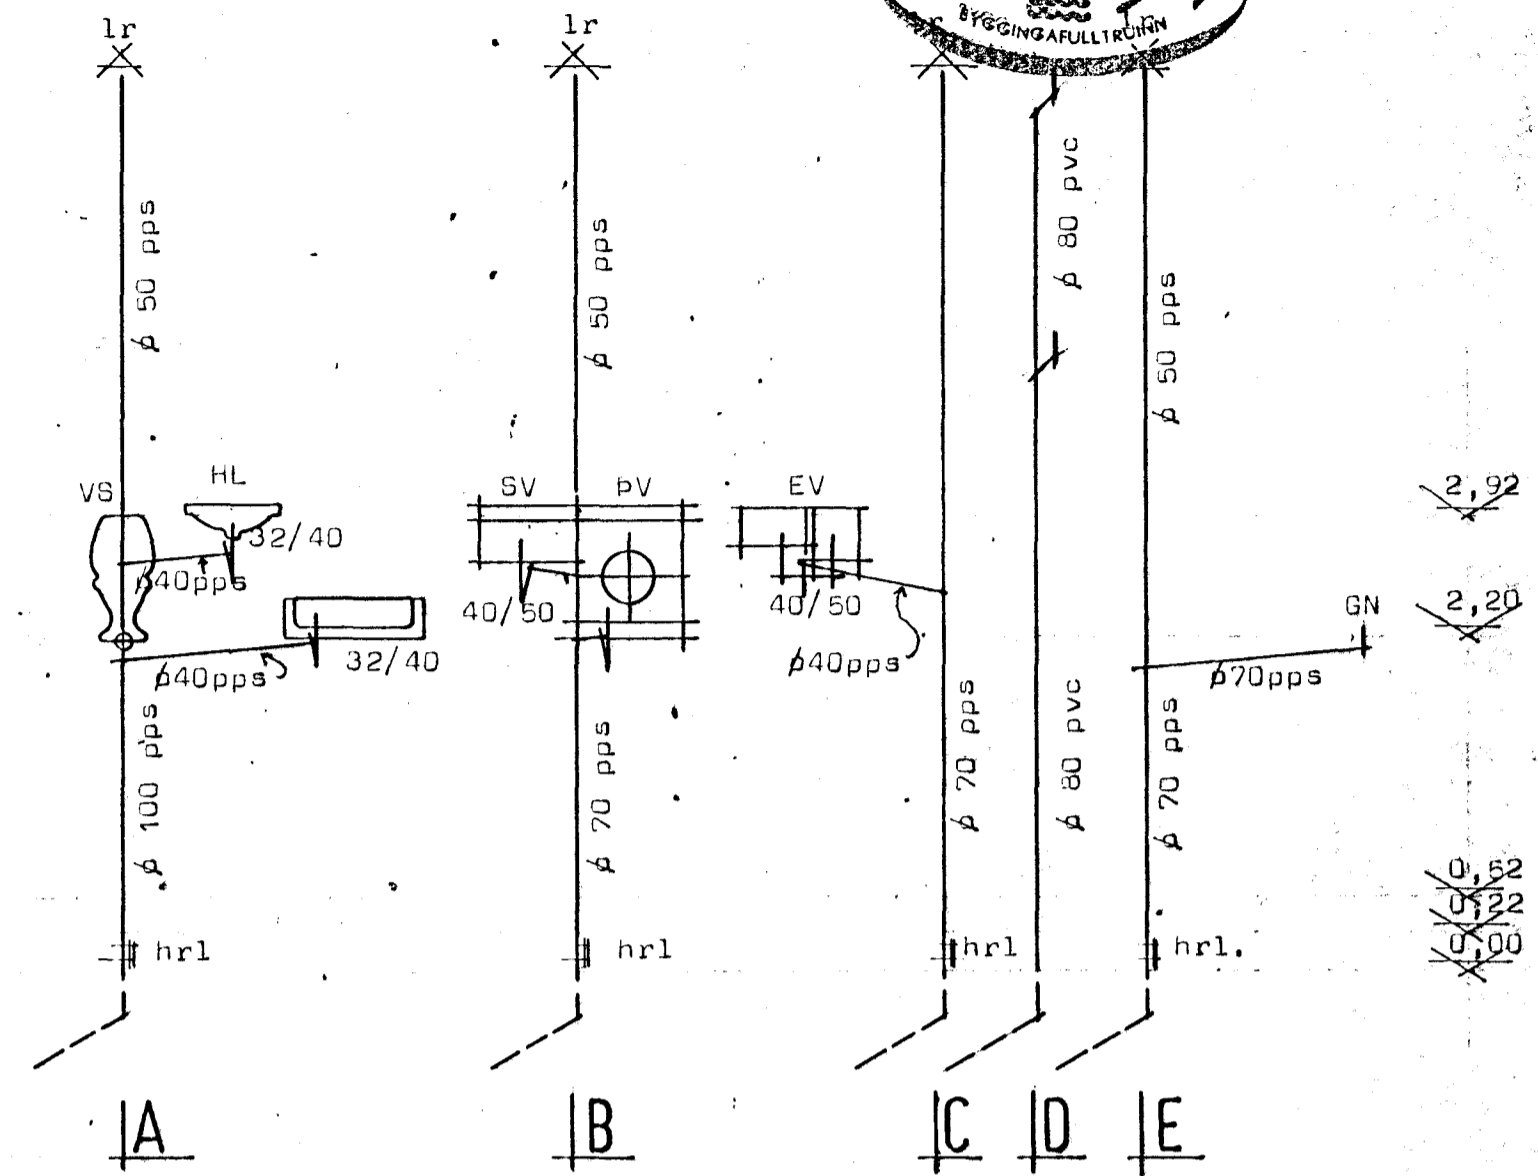

LÆKJARHVAMMUR 21

Hafnarfirði

Grunnmynd Mk 1:100

Grunnmynd jarðhæðar Mk 1:50

JH=25,00

Skýringar sjá blað nr 3,01

**STADALHÚS**  
TEIKNISTOFA SÍÐUMÚLA 31 SÍMI 83141

VERKEFNI	DAGS.	VERK NR
Frárennislagnir	júlí 1979	SU 34
Lækjarhvamur 21 Hafnarfirði	MKV.	
	1:100 1:50	
	BR.	
	BLAD NR	