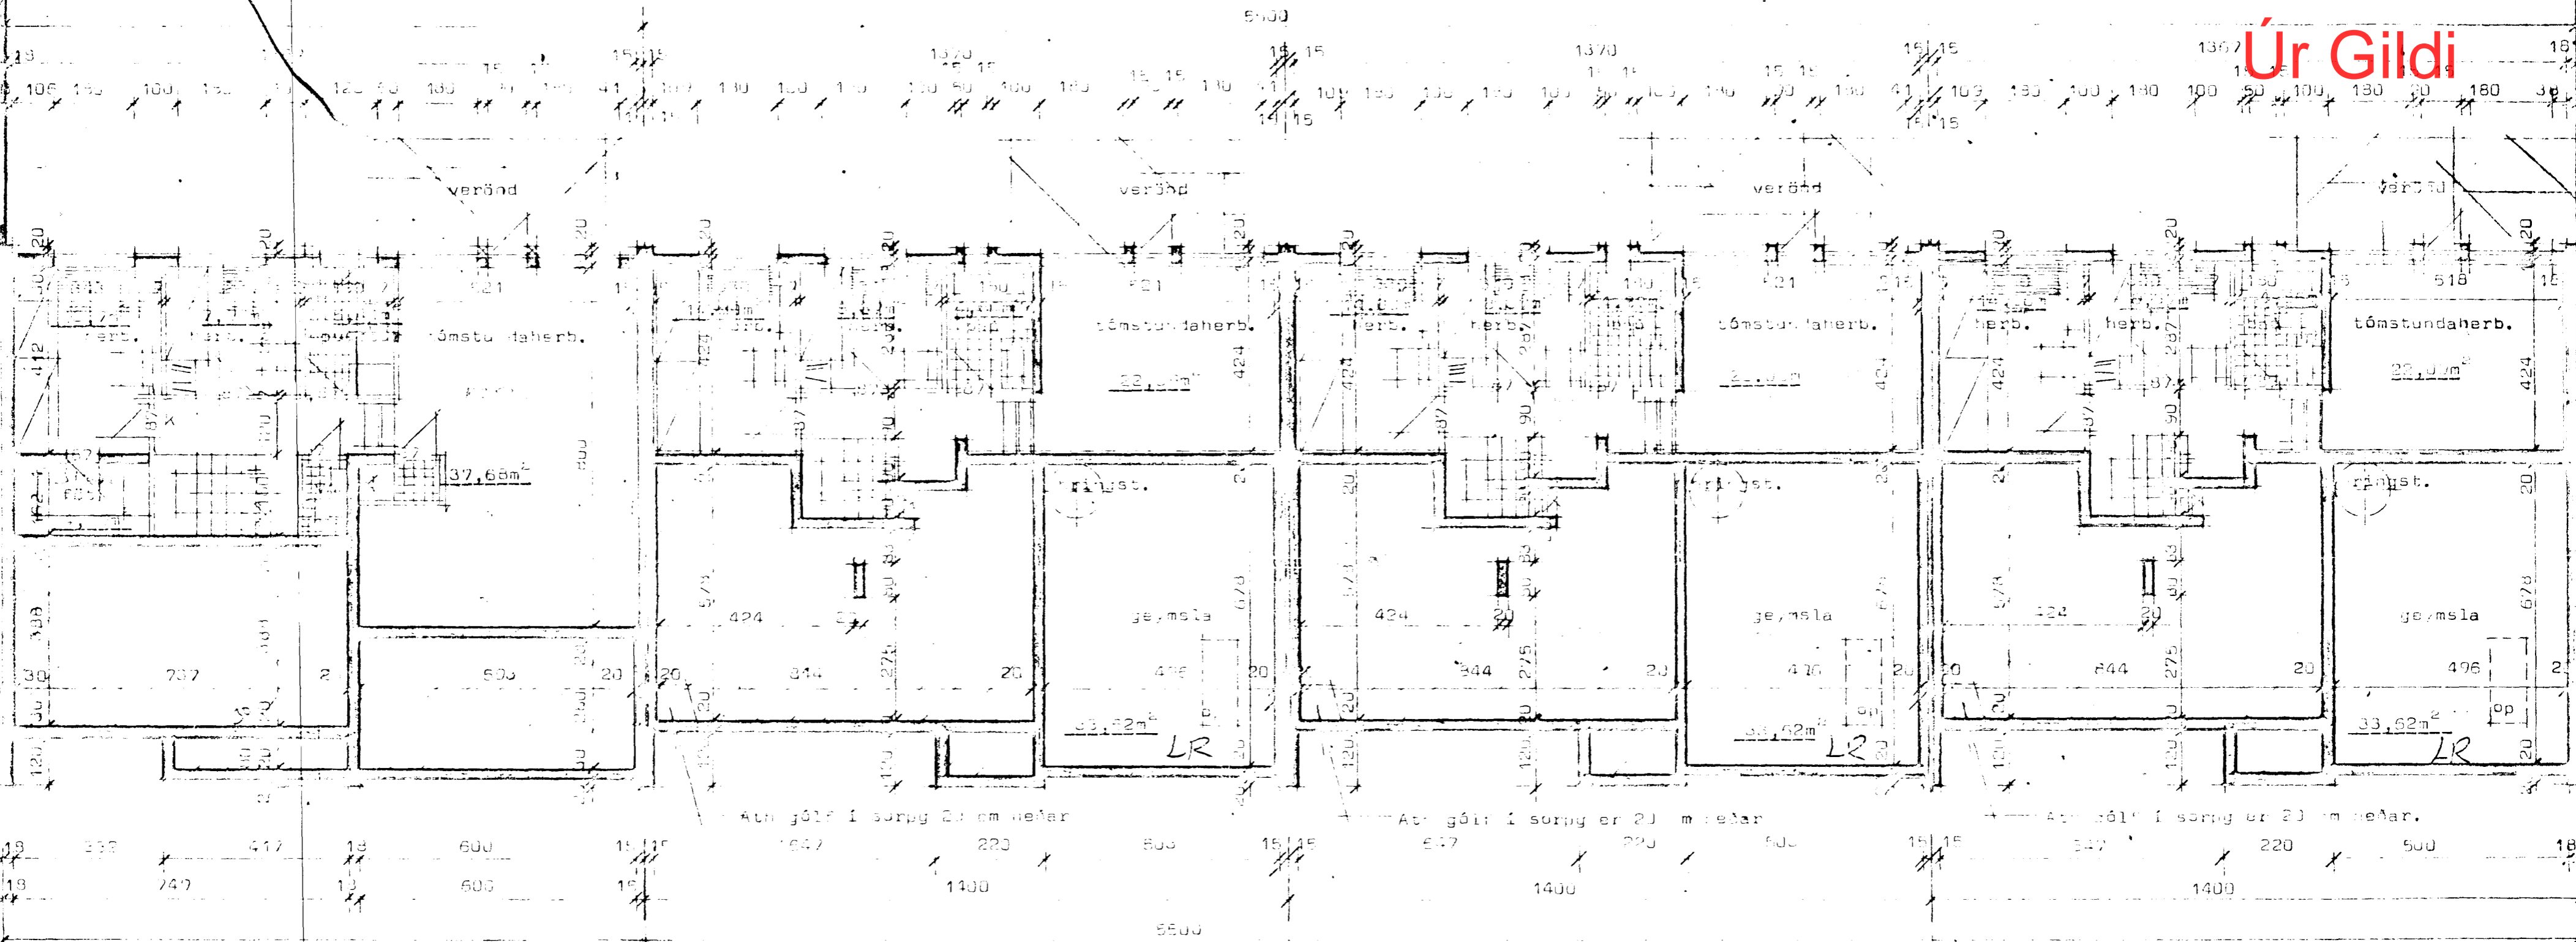

áskilur veggur sjá útlitn.

Úr Gildi

STADALHUS  
TEIKNISTOFA SÍÐUMÚLA 31 SÍMI 03141

|                                      |       |       |         |
|--------------------------------------|-------|-------|---------|
| VERKERNI                             | ÞAGS. | 1979  | VERK NR |
| Grunnmynd Jarðhæfar                  | SKY.  | 1:100 | SU 34   |
| Lækjarvannur 23-25-27-29 Hafnarfirði | DR.   |       |         |
|                                      |       | 1:01  |         |