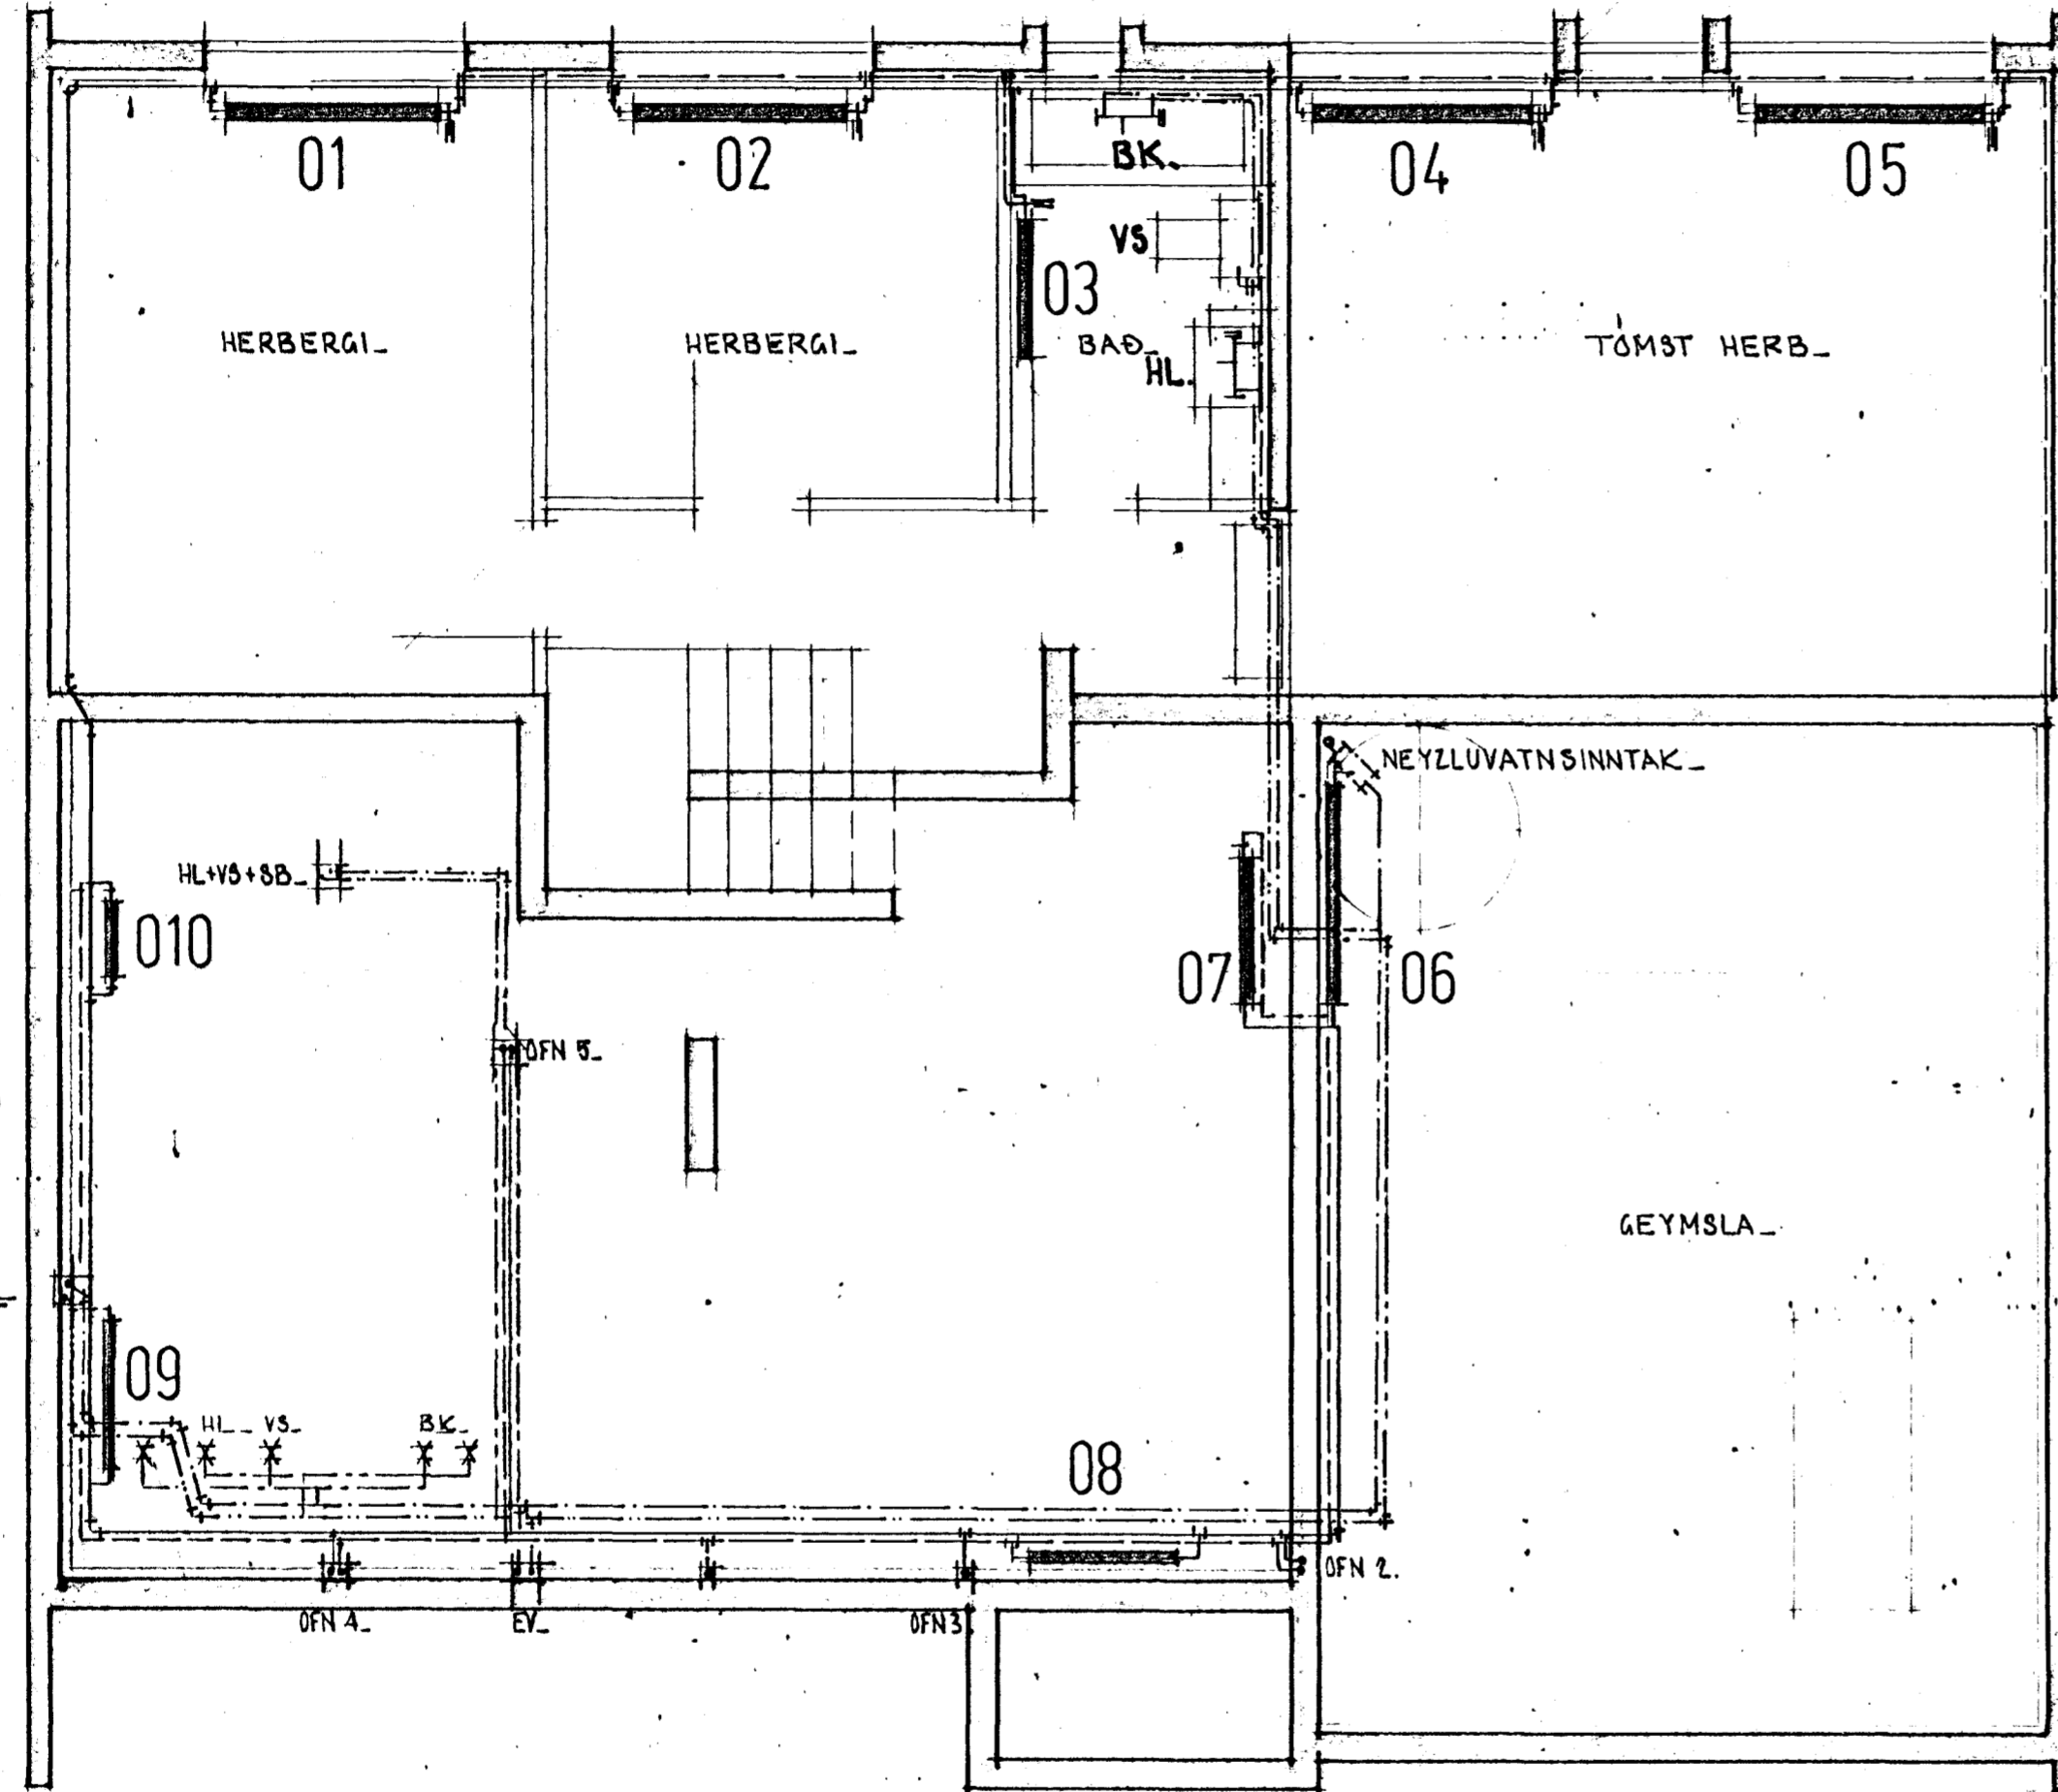

LÆKJARHVAMMUR 27

GRUNNMYND NEDRI HÆÐAR. 1:30.

STAÐALHÚS S F

TEIKNISTOFA SÍÐUMÚLA 31 SÍMI 83141

VERKEFNI	DAGS.	1979.	VERK NR SU 34
HITALÖGN + NEYZLUVATNSL. GRM NH	MKV.	1:50.	
LÆKJARHVAMMUR, 27.	BR. NÚM. 18. 85.		
	BLAD NR	3.02.	