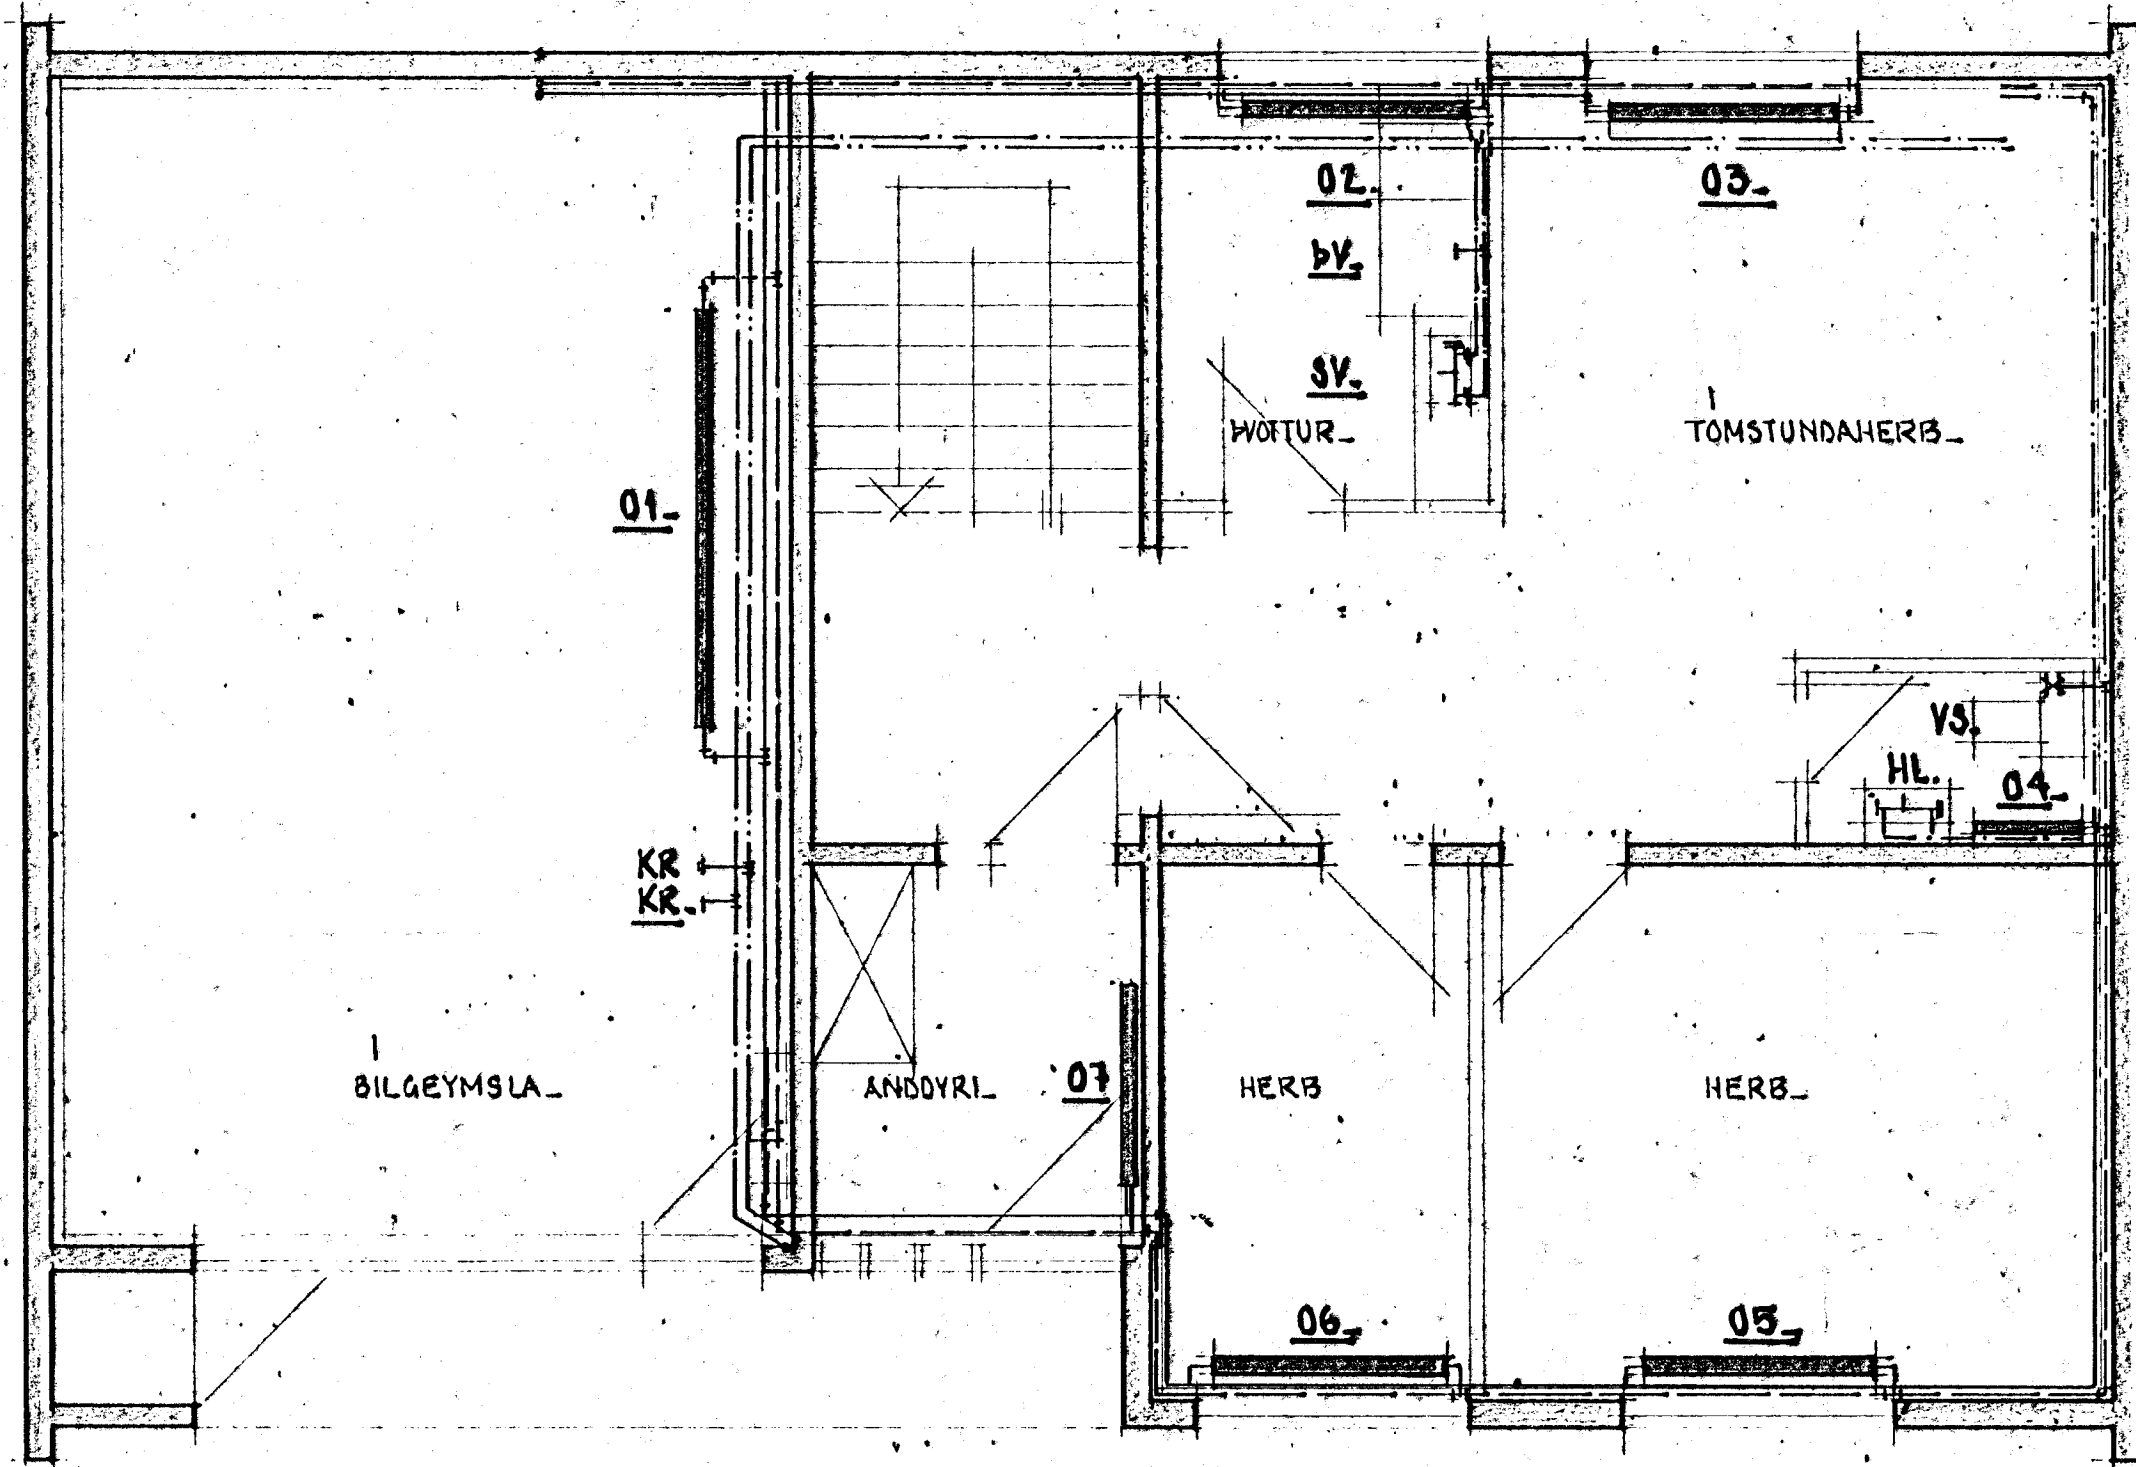

LÆKJARHVAMMUR 2.

ÓGILT

GRUNNMYND NEDRI HÆÐAR. 1:50.

ÓGILT

**STAÐALHÚS**

TEIKNISTOFA SÍÐUMÚLA 31 SÍMI 83141

VERKEFNI	DAGS.	1980.	VERK NR <b>SU 35</b>
HITALÖGN + NEYZLUVATNSLÖGN.	MKV.	1:50.	
LÆKJARHVAMMUR. 2.	BR.		
	BLAD NR	3.02.	