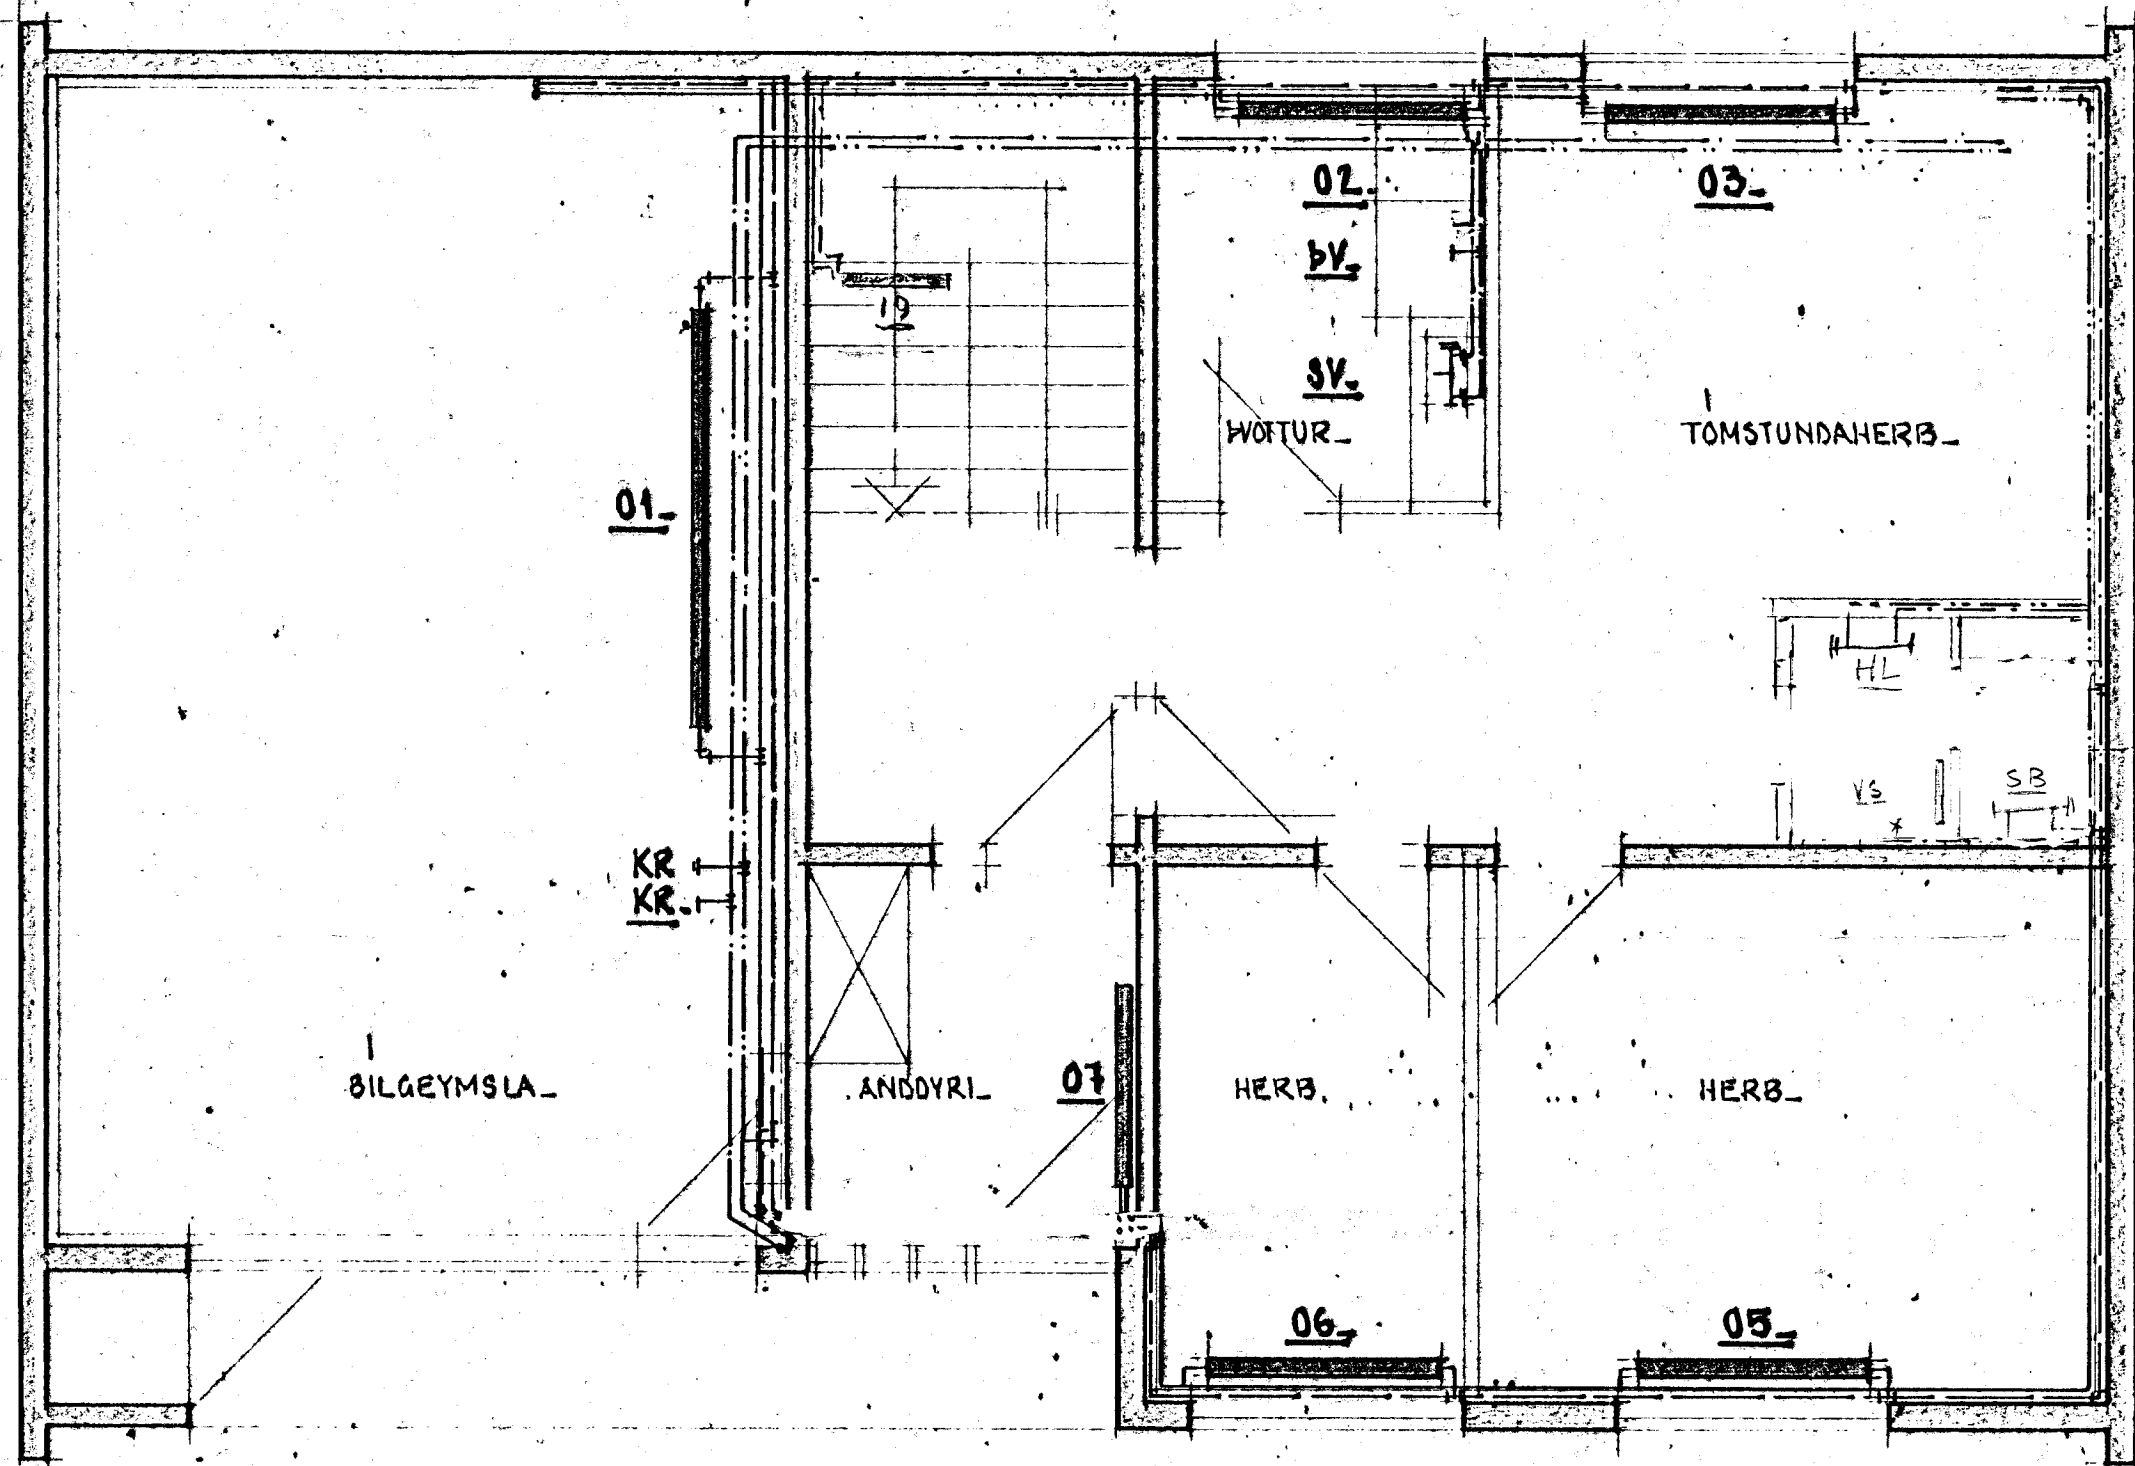

LÆKJARHVAMMUR 2.

GRUNNMYND NEDRI HEDAR. 1:50.

STADALHÚS STA
 TEIKNISTOFA SÍÐUMÚLA 31 SÍMI 83141

VERKEFNI	DAGS.	1980.	VERK NR SU 35
HITALÖGN + NEYZLUVATNSLÖGN.	MKV.	1:50.	
LÆKJARHVAMMUR. 2.	BR.		
	BLAD NR	3.02.	