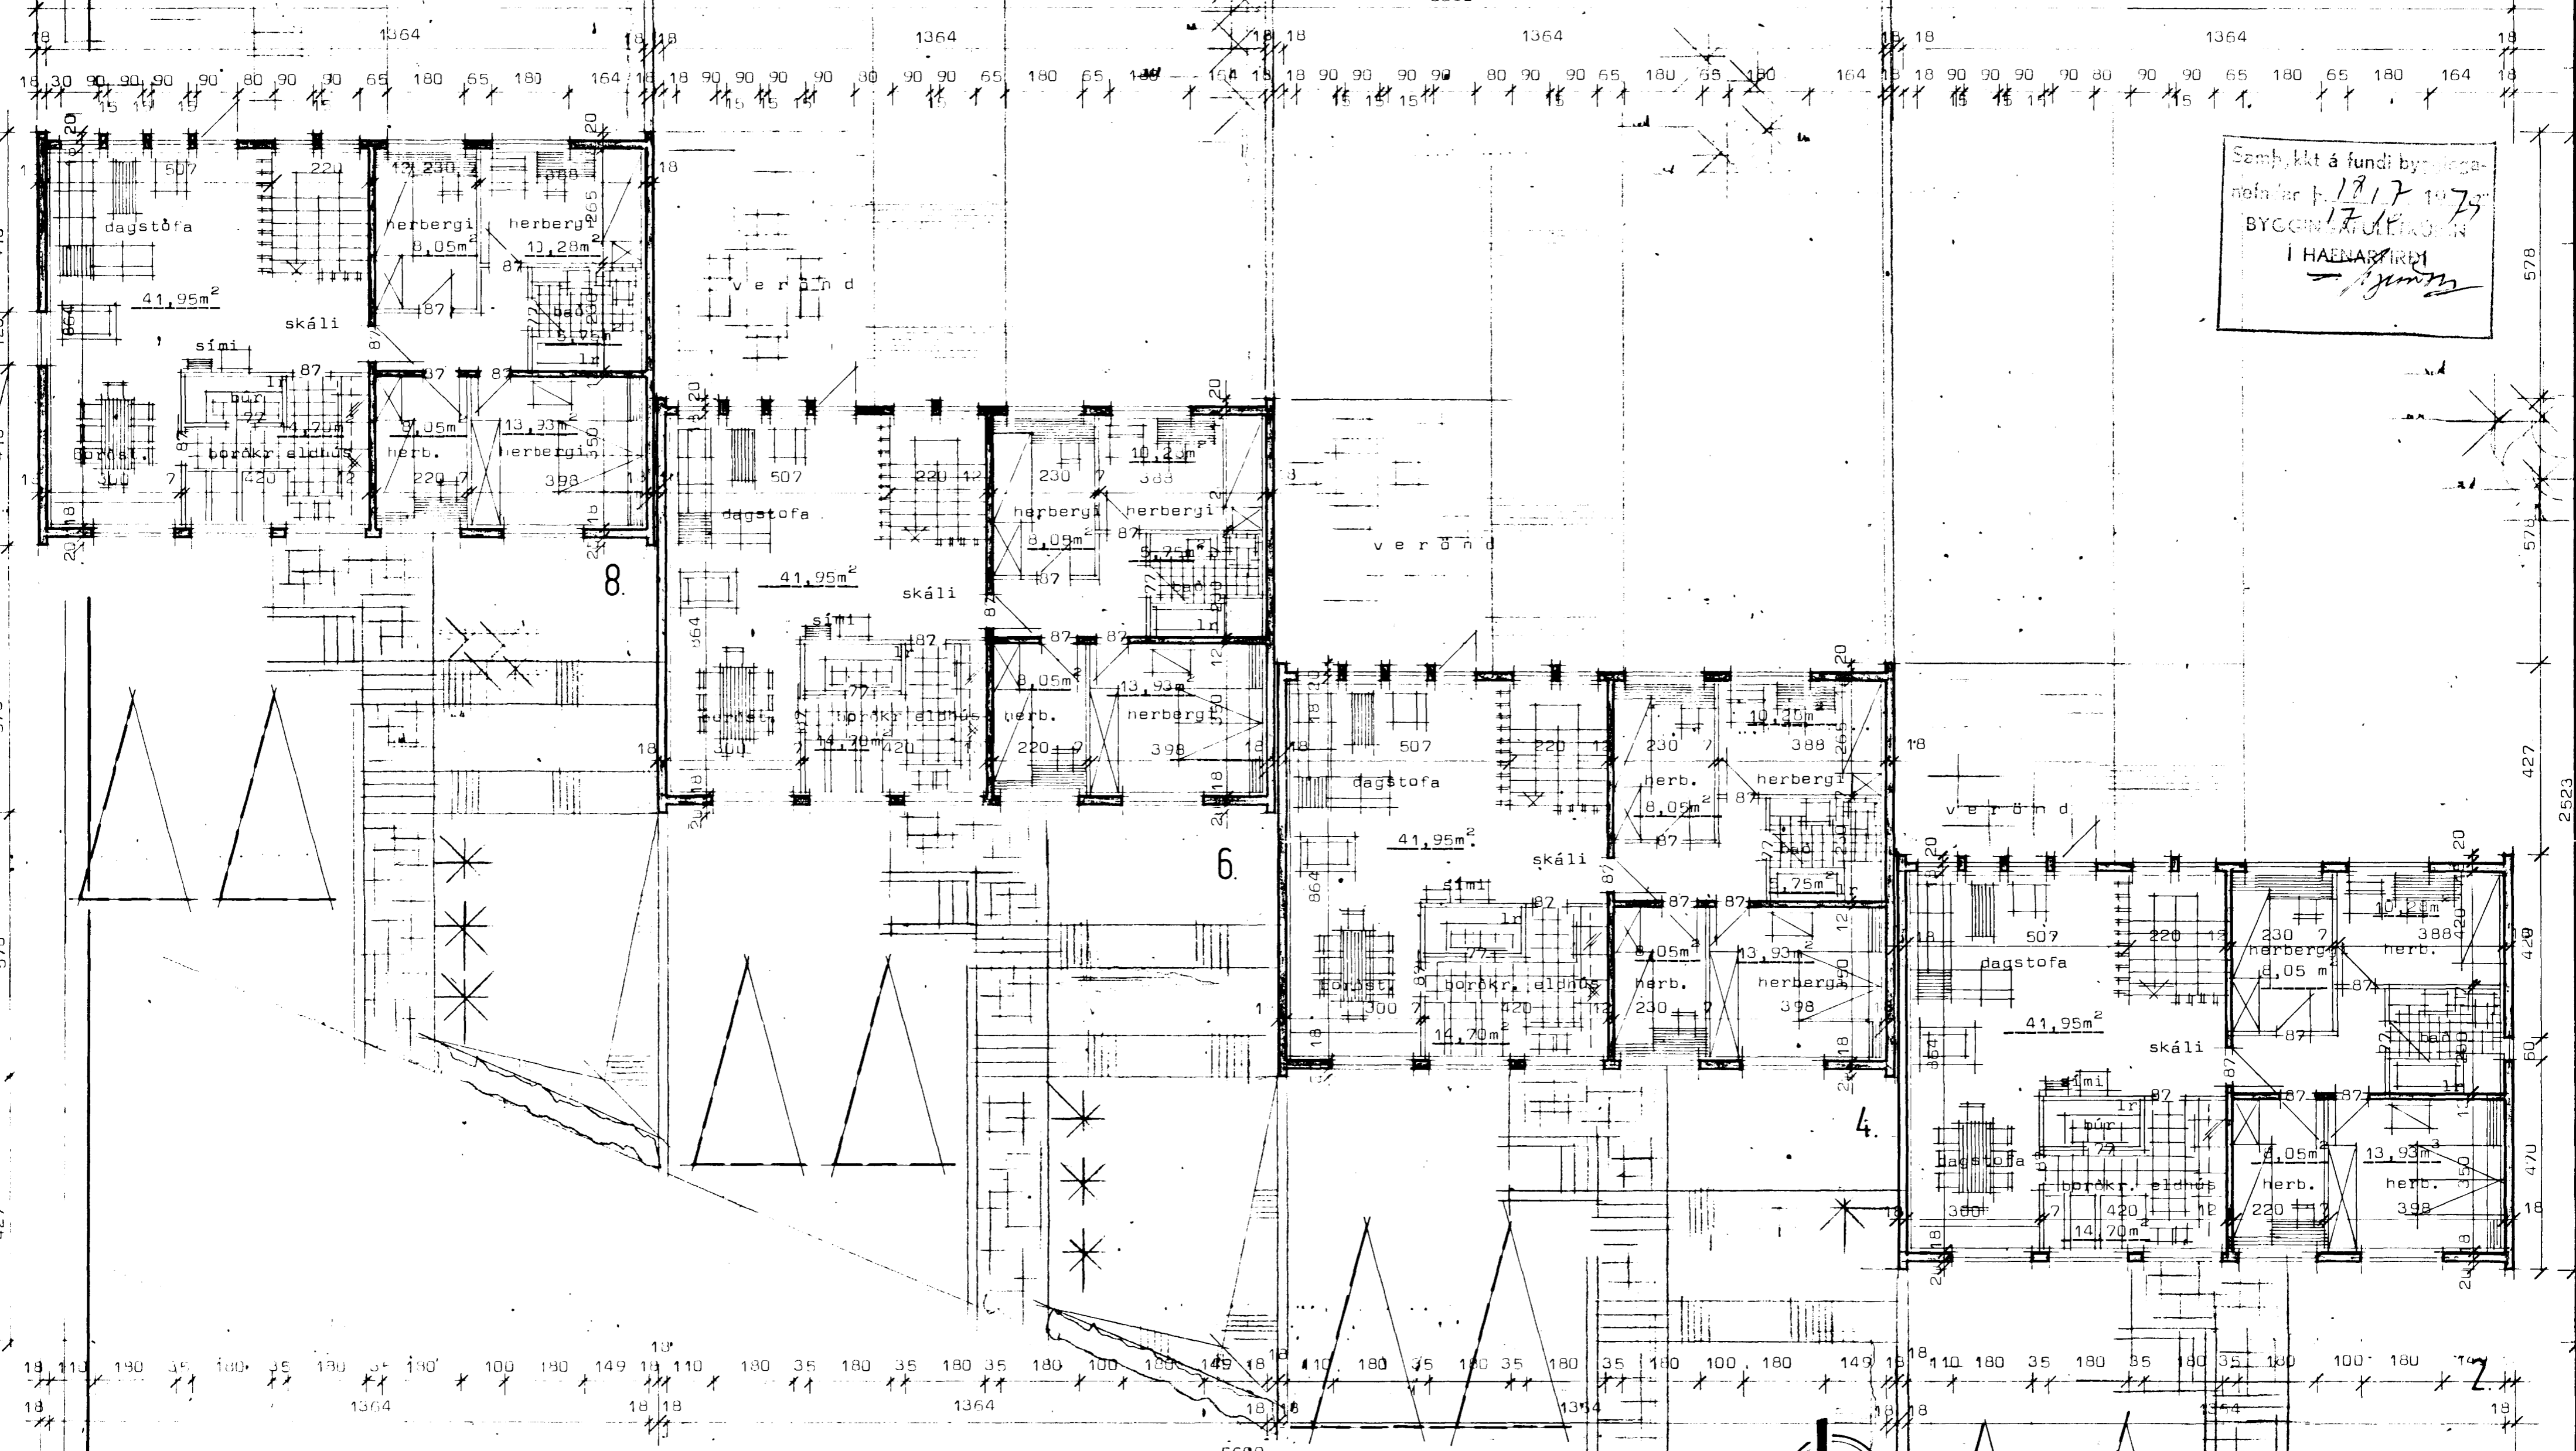

# LÆKJARHVAMMUR 2-4-6-8

Hafnarfirði

5600

Samb. kkt á fundi bygginga-  
nófa lar 1. 12. 17 10 75  
BYGGINGA-  
I HAENARFIRDI

**STADALHÚS** S.F.  
TEKNISTOFA SÍÐUMÚLA 31 SÍMI 83141

<b>VERKEFNI</b> Lækjarhvamur 2-4-6-8 Hafnarf.	<b>DAGS.</b> 1979	<b>VERK NR</b>
<b>MKV.</b> 1:100	<b>BR.</b> okt 79 SG	<b>SU 35</b>
<b>BLAD NR</b> 1.02		