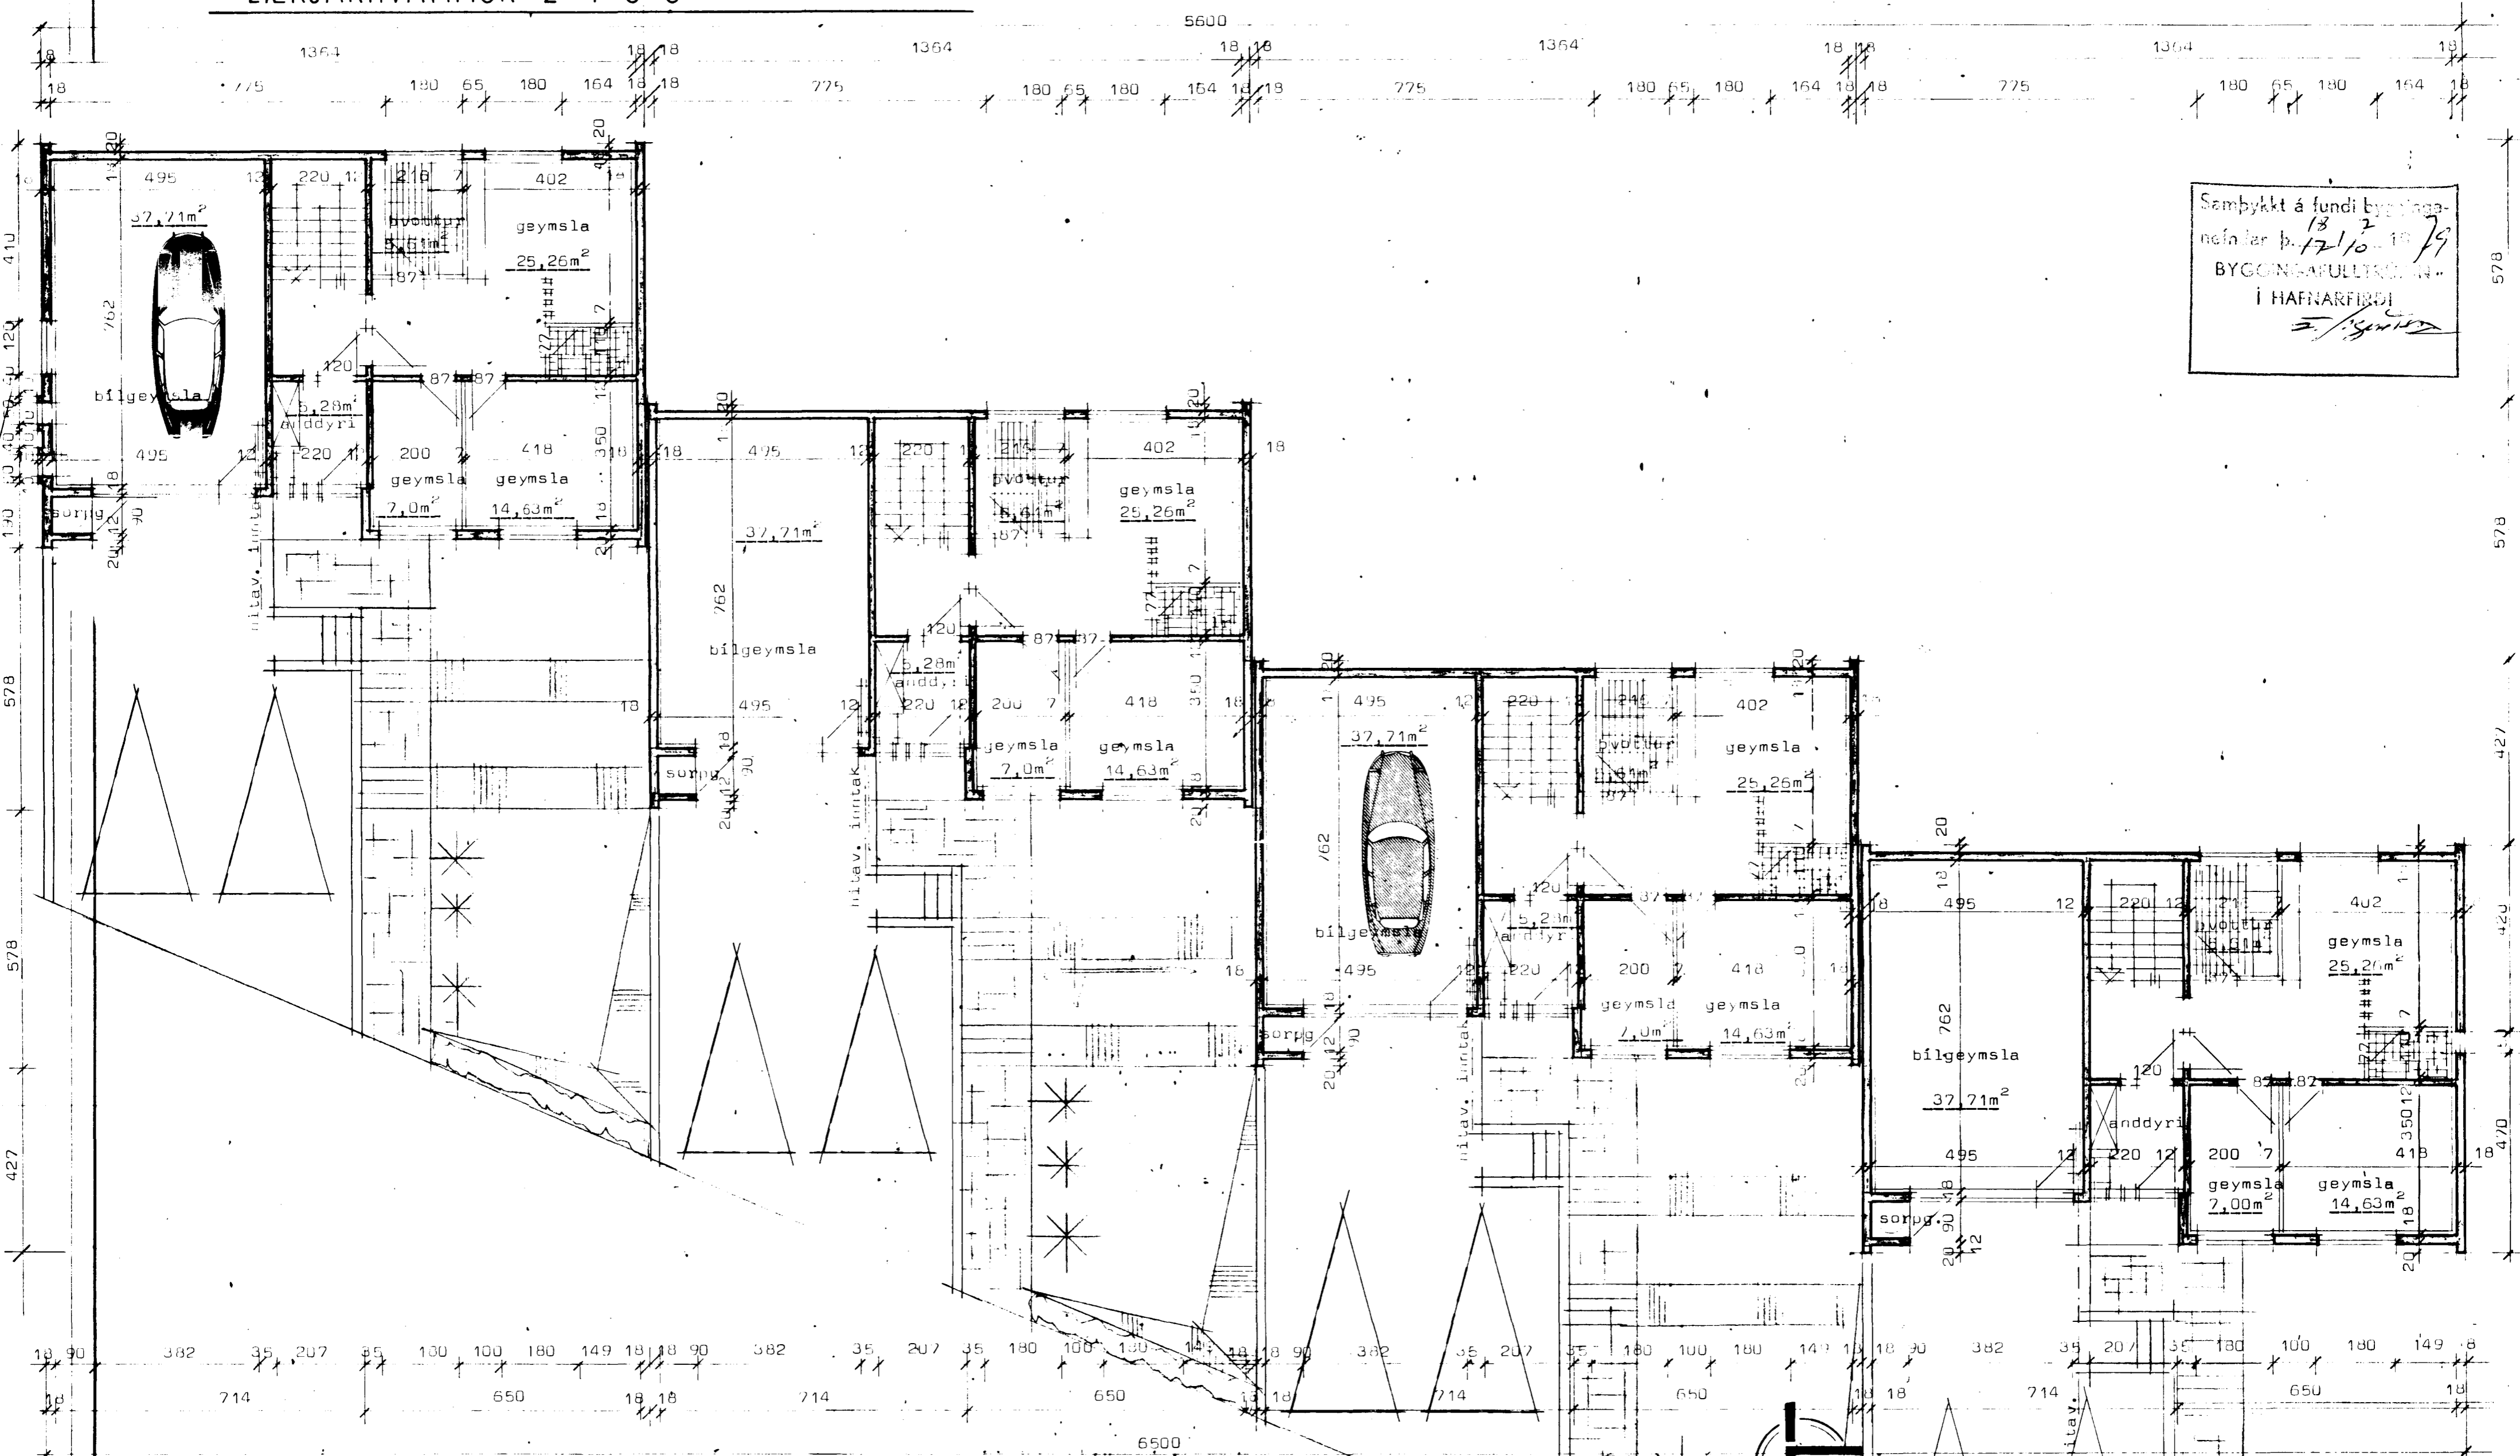

# LÆKJARHVAMMUR 2-4-6-8

Samþykkt á fundi bygginga-  
nefndar þ. 17/10-79  
BYGGINGARULLTÖKN  
Í HAFNARFIRÐI  
*E. Sigurðsson*

**STADALHÚS** T/S  
TEIKNISTOFA SIÐUMÚLA 31 SÍMI 83141

VERKEFNI	DAGS.	1979	VERK NR <b>SU 35</b>
Lækjarhvamur 2-4-6-8 Hafnarf.	MKV.	1:100	
Grunnmynd ngðri hæðar	BR.	okt 79 SG	
	BLAD NR	1.01	