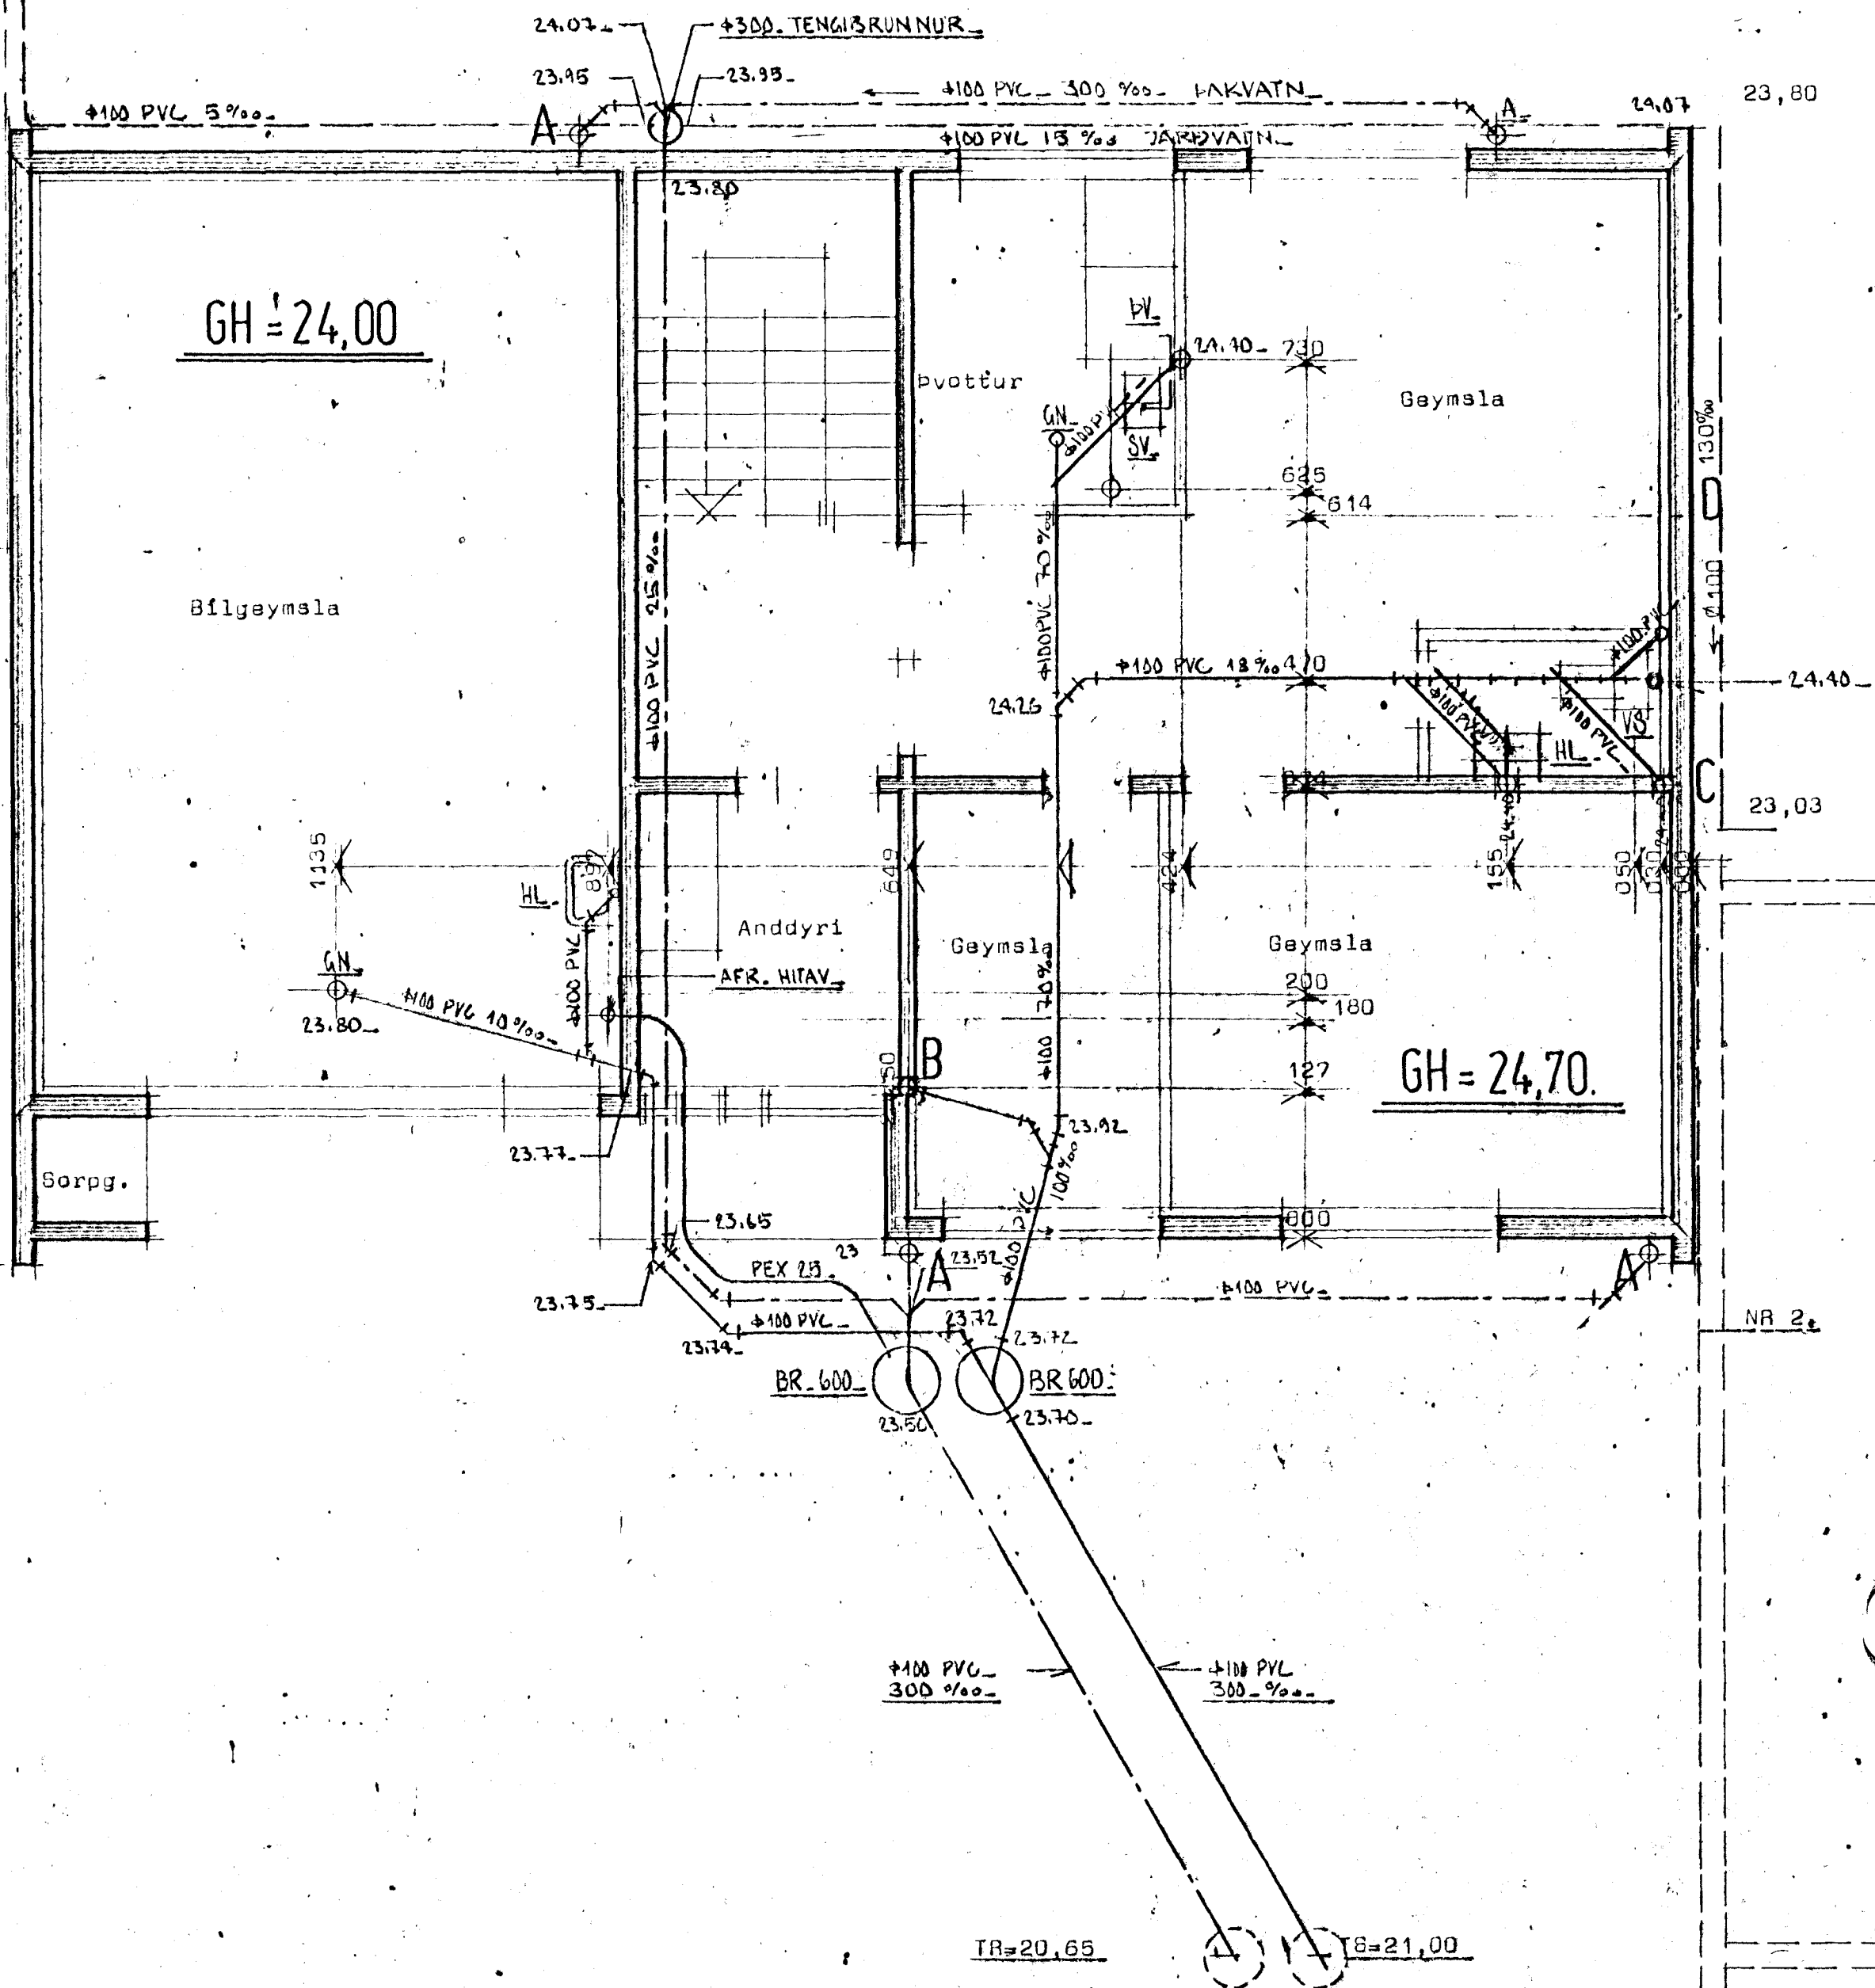

LÆKJARHVAMMUR 4.

Hafnarfirði

NR 6.

STÖFNAR.

Grunnmynd hæðar

Efni og frágangur lagna sé samkv 1ST 65  
Skýringar sjá blað nr 3.01

**STADALHÚS** TÍG  
TEIKNISTOFA SÍÐUMÚLA 31 SÍMI 83141

VERKEFNI	DAGS.	1979	VERK NR
Frárennslislagirnir	MKV.	1:100 1:50	SU 35
Lækjarhvamur 4 Hafnarfirði	BR.	1 jan 1980.	
	BLAD NR		