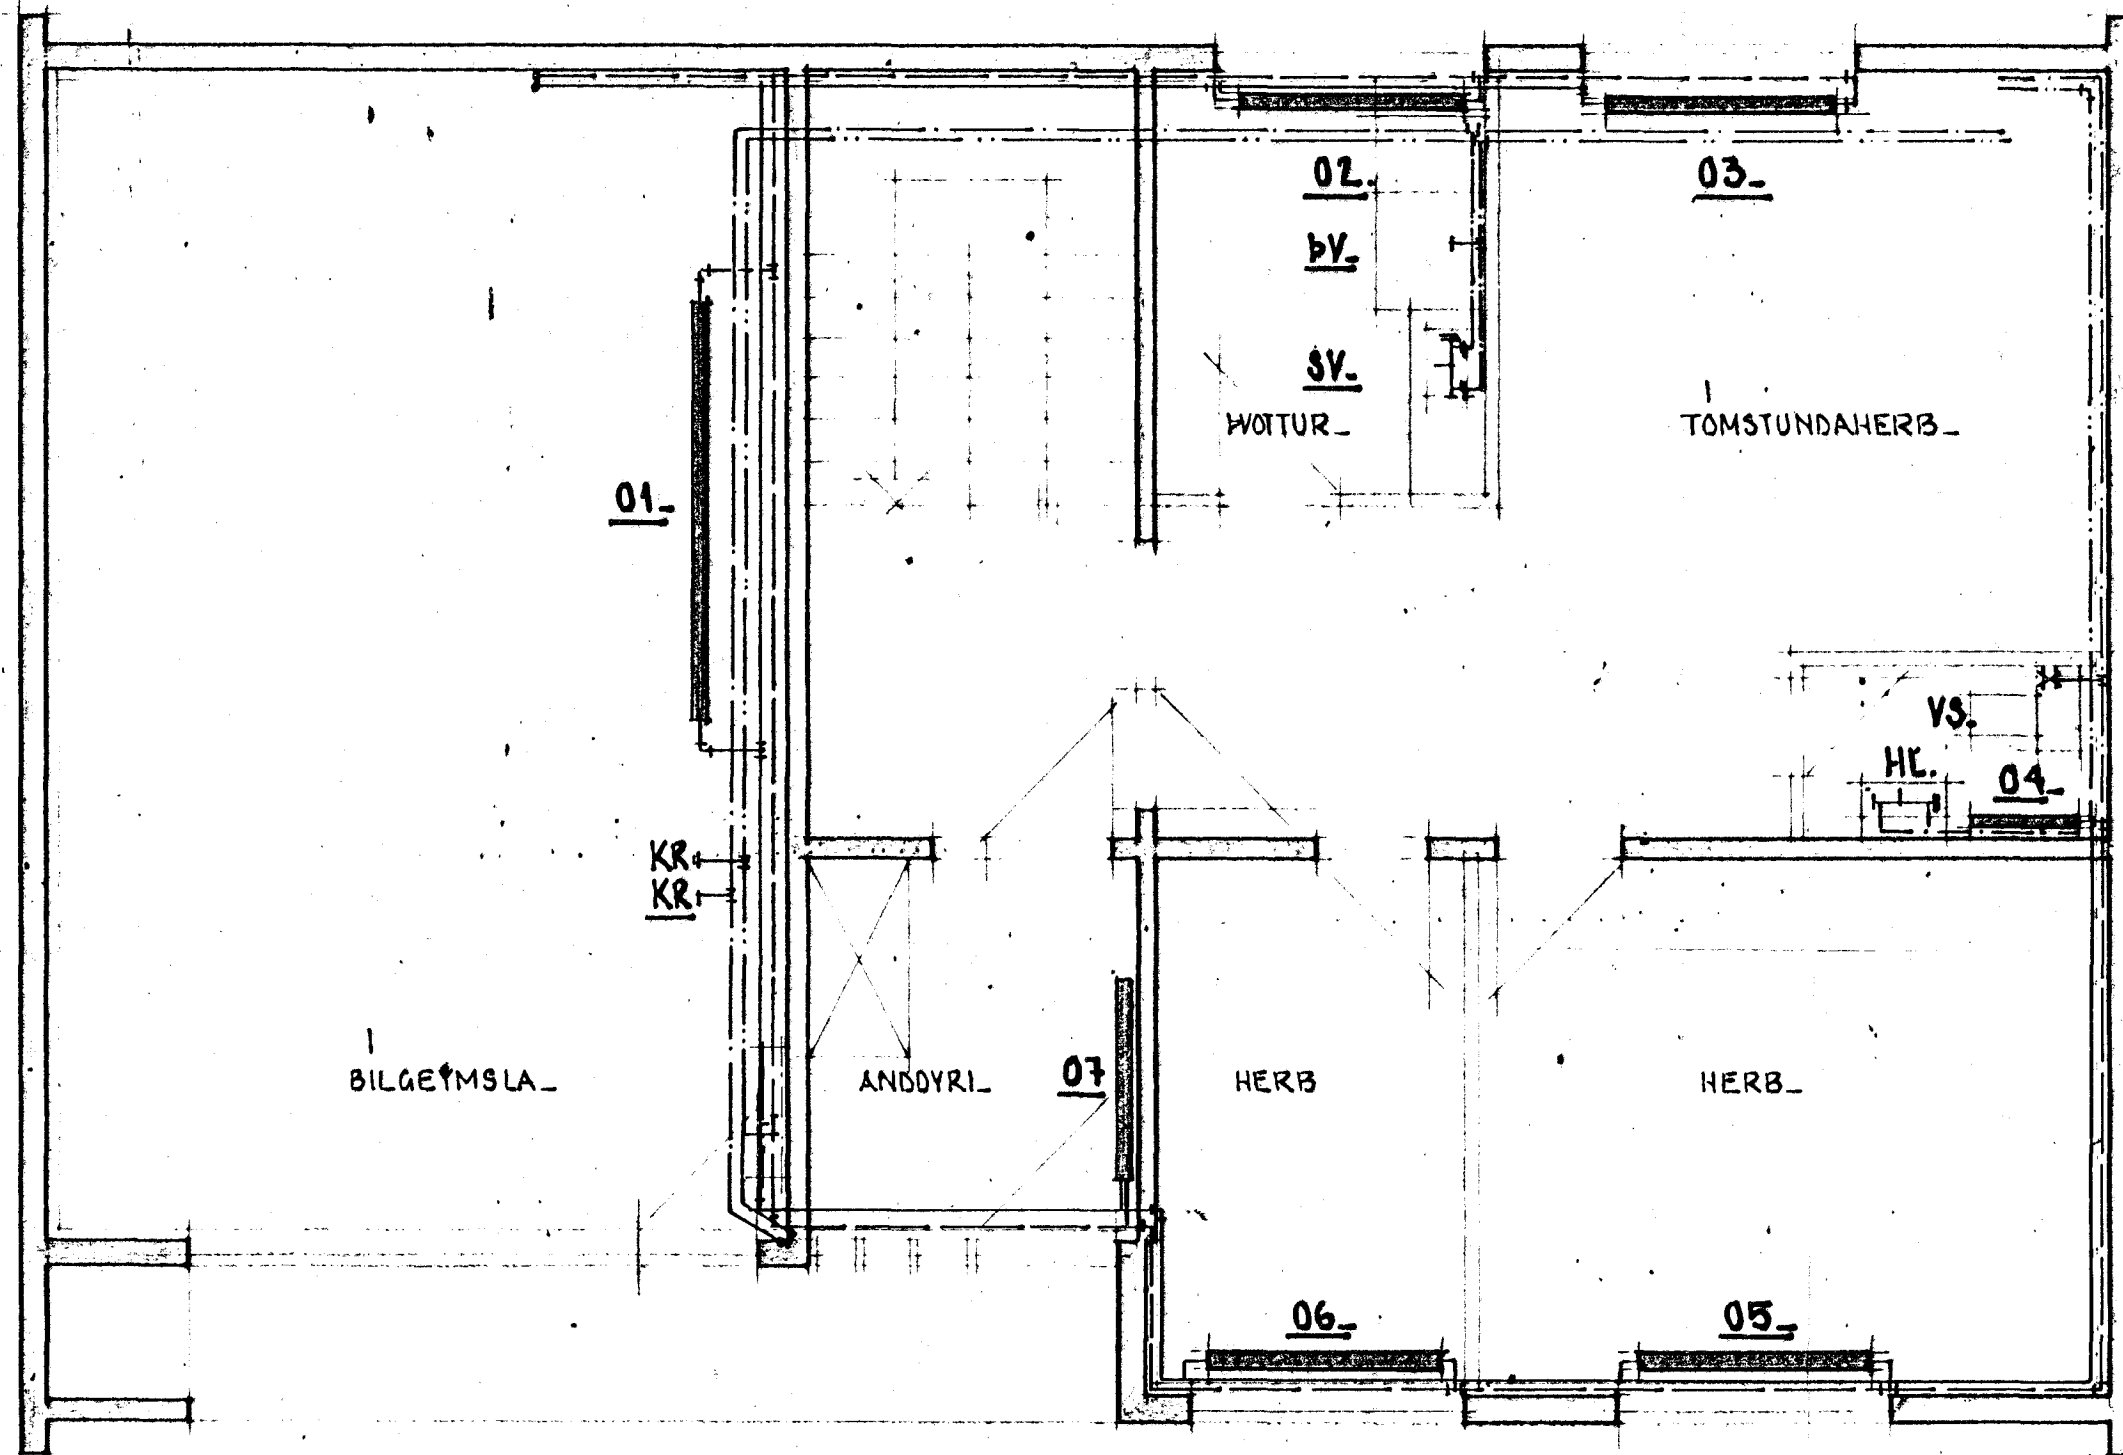

LÆKJARHVAMMUR 4.

GRUNNMYND NEDRI HÆÐAR. 1:50.

STAÐALHÚS

TEIKNISTOFA SÍÐUMÚLA 31 SÍMI 83141

VERKEFNI	DAGS.	1980.	VERK NR SU 35
HITALÖGN + NEYZLUVATNSLÖGN.	MKV.	1:50.	
LÆKJARHVAMMUR 4.	BR.		
	BLAD NR	3.02.	