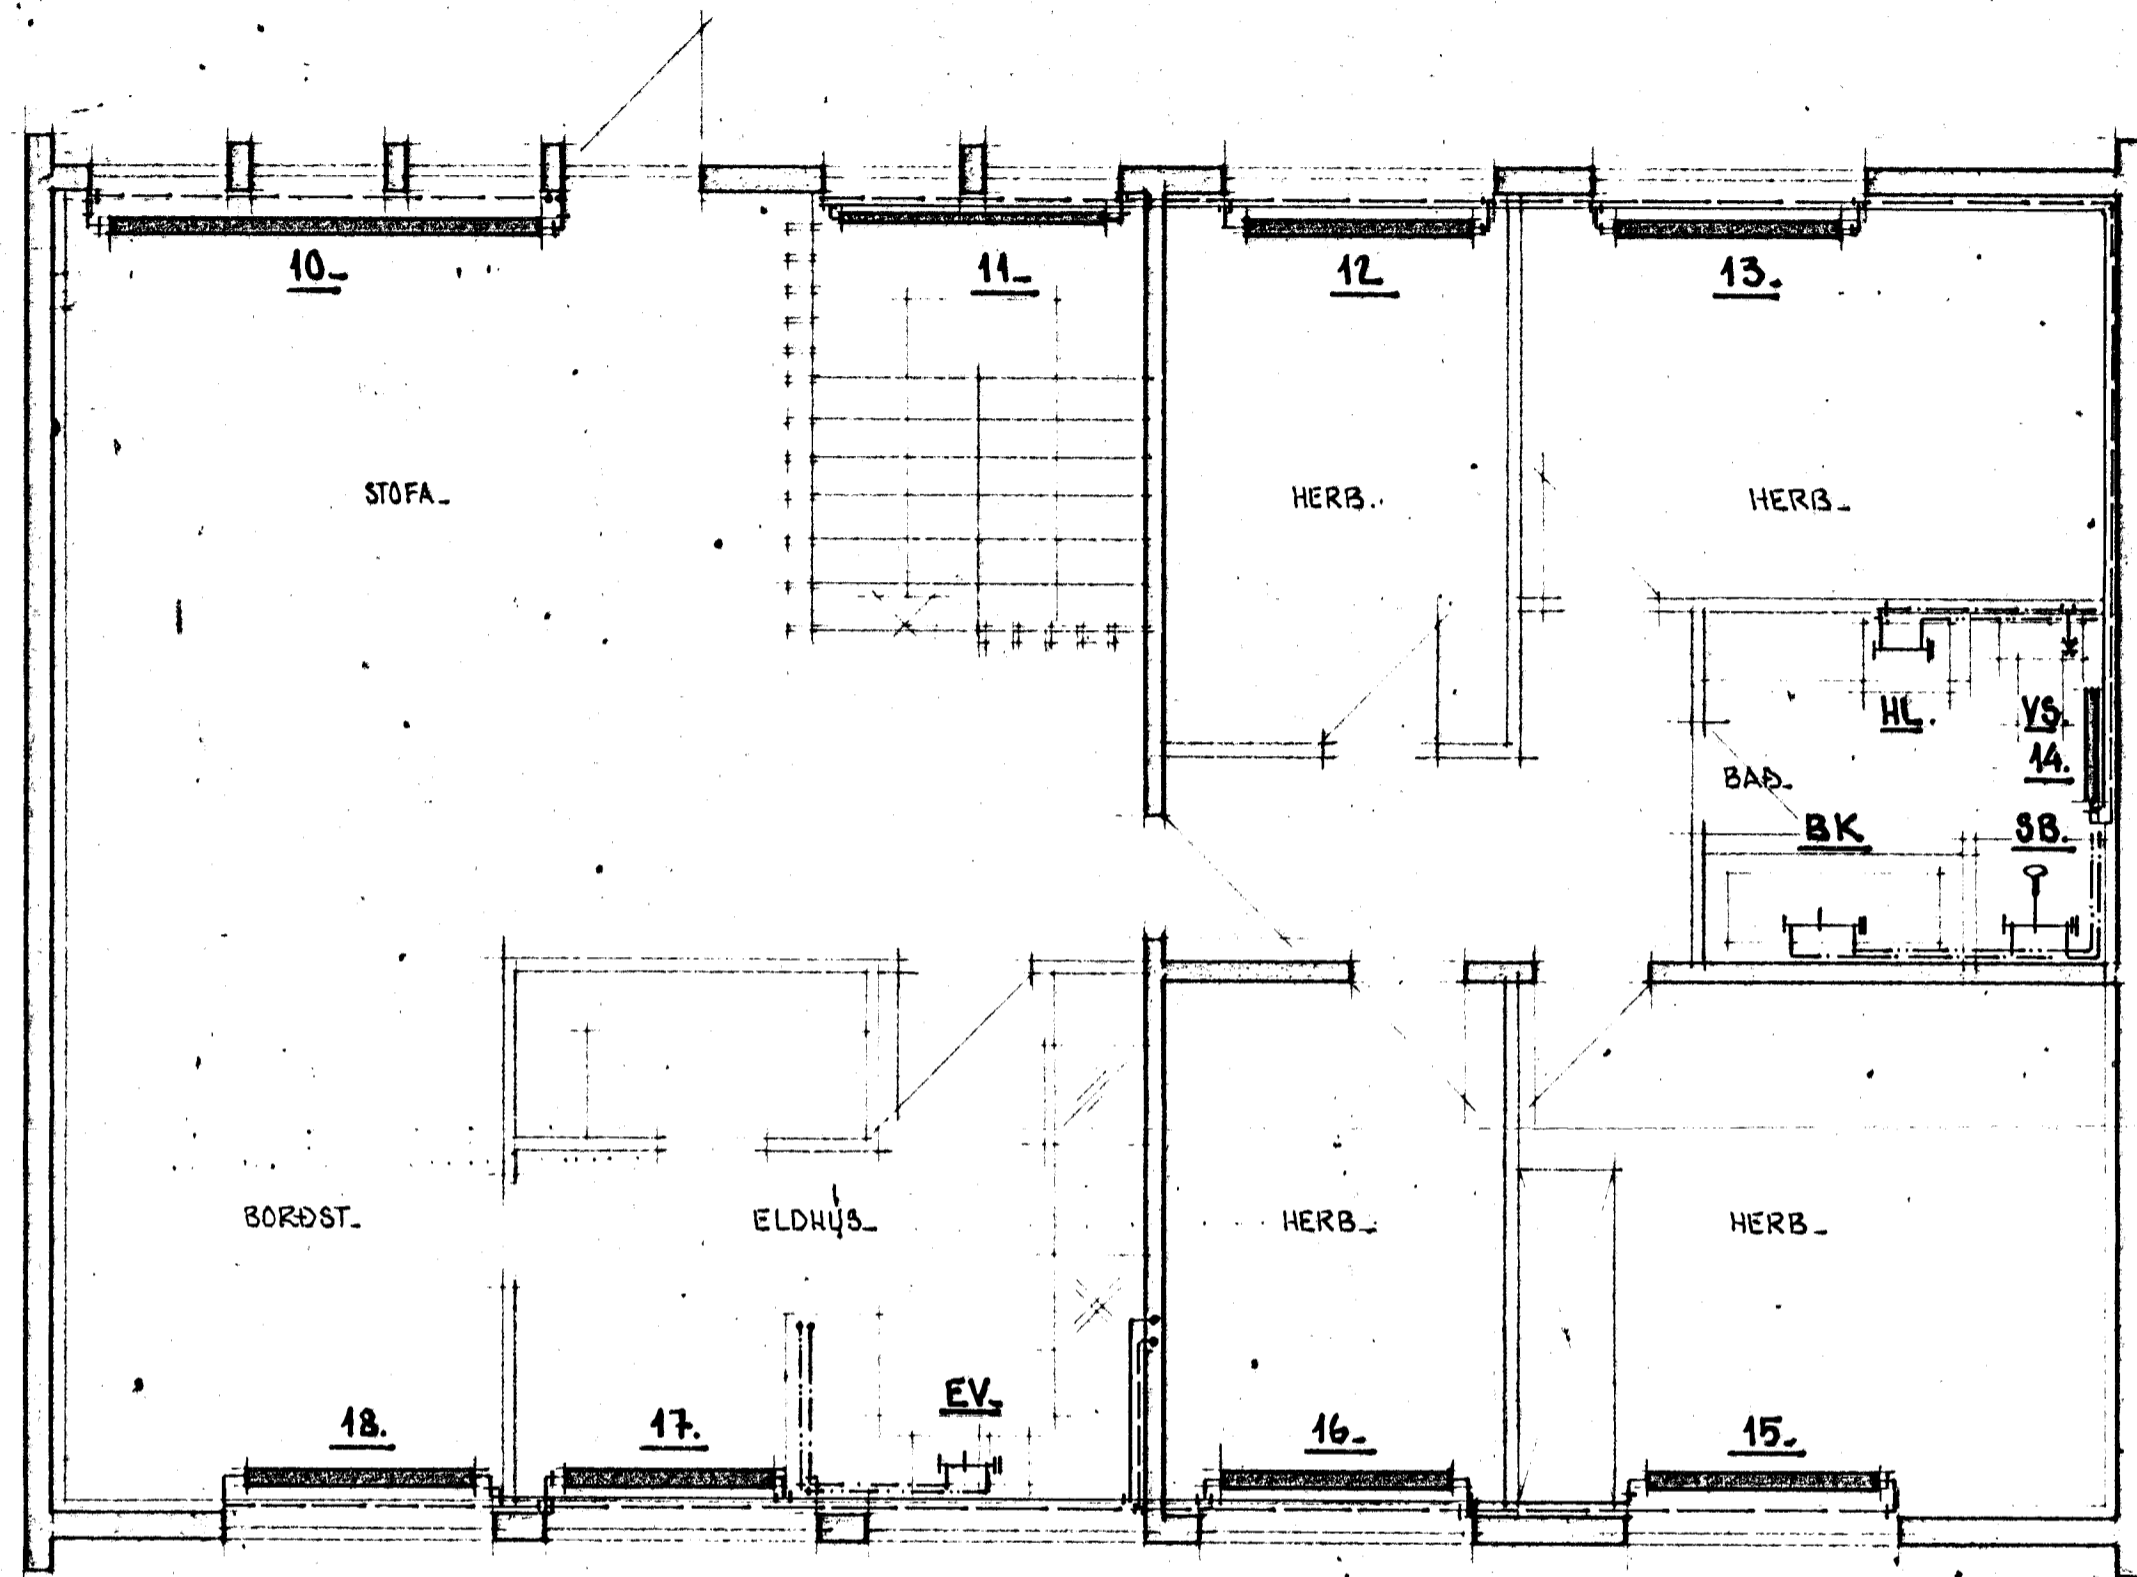

LÆKJARHVAMMUR 4

GRUNNMYND EÐRI HÆÐAR 1:50

STAÐALHÚS S F

TEIKNISTOFA SÍÐUMÚLA 31 SÍMI 83141

VERKEFNI	DAGS.	1980	VERK NR SU 35
HITALÖGN + NEYZLUVATNSLÖGN	MKV.	1:50	
LÆKJARHVAMMUR 4	BR.		
	BLAD NR	3.03	

SIGURDUR GUÐMUNDSSON SIGURDUR P. KRISTJÁNSSON PTFI