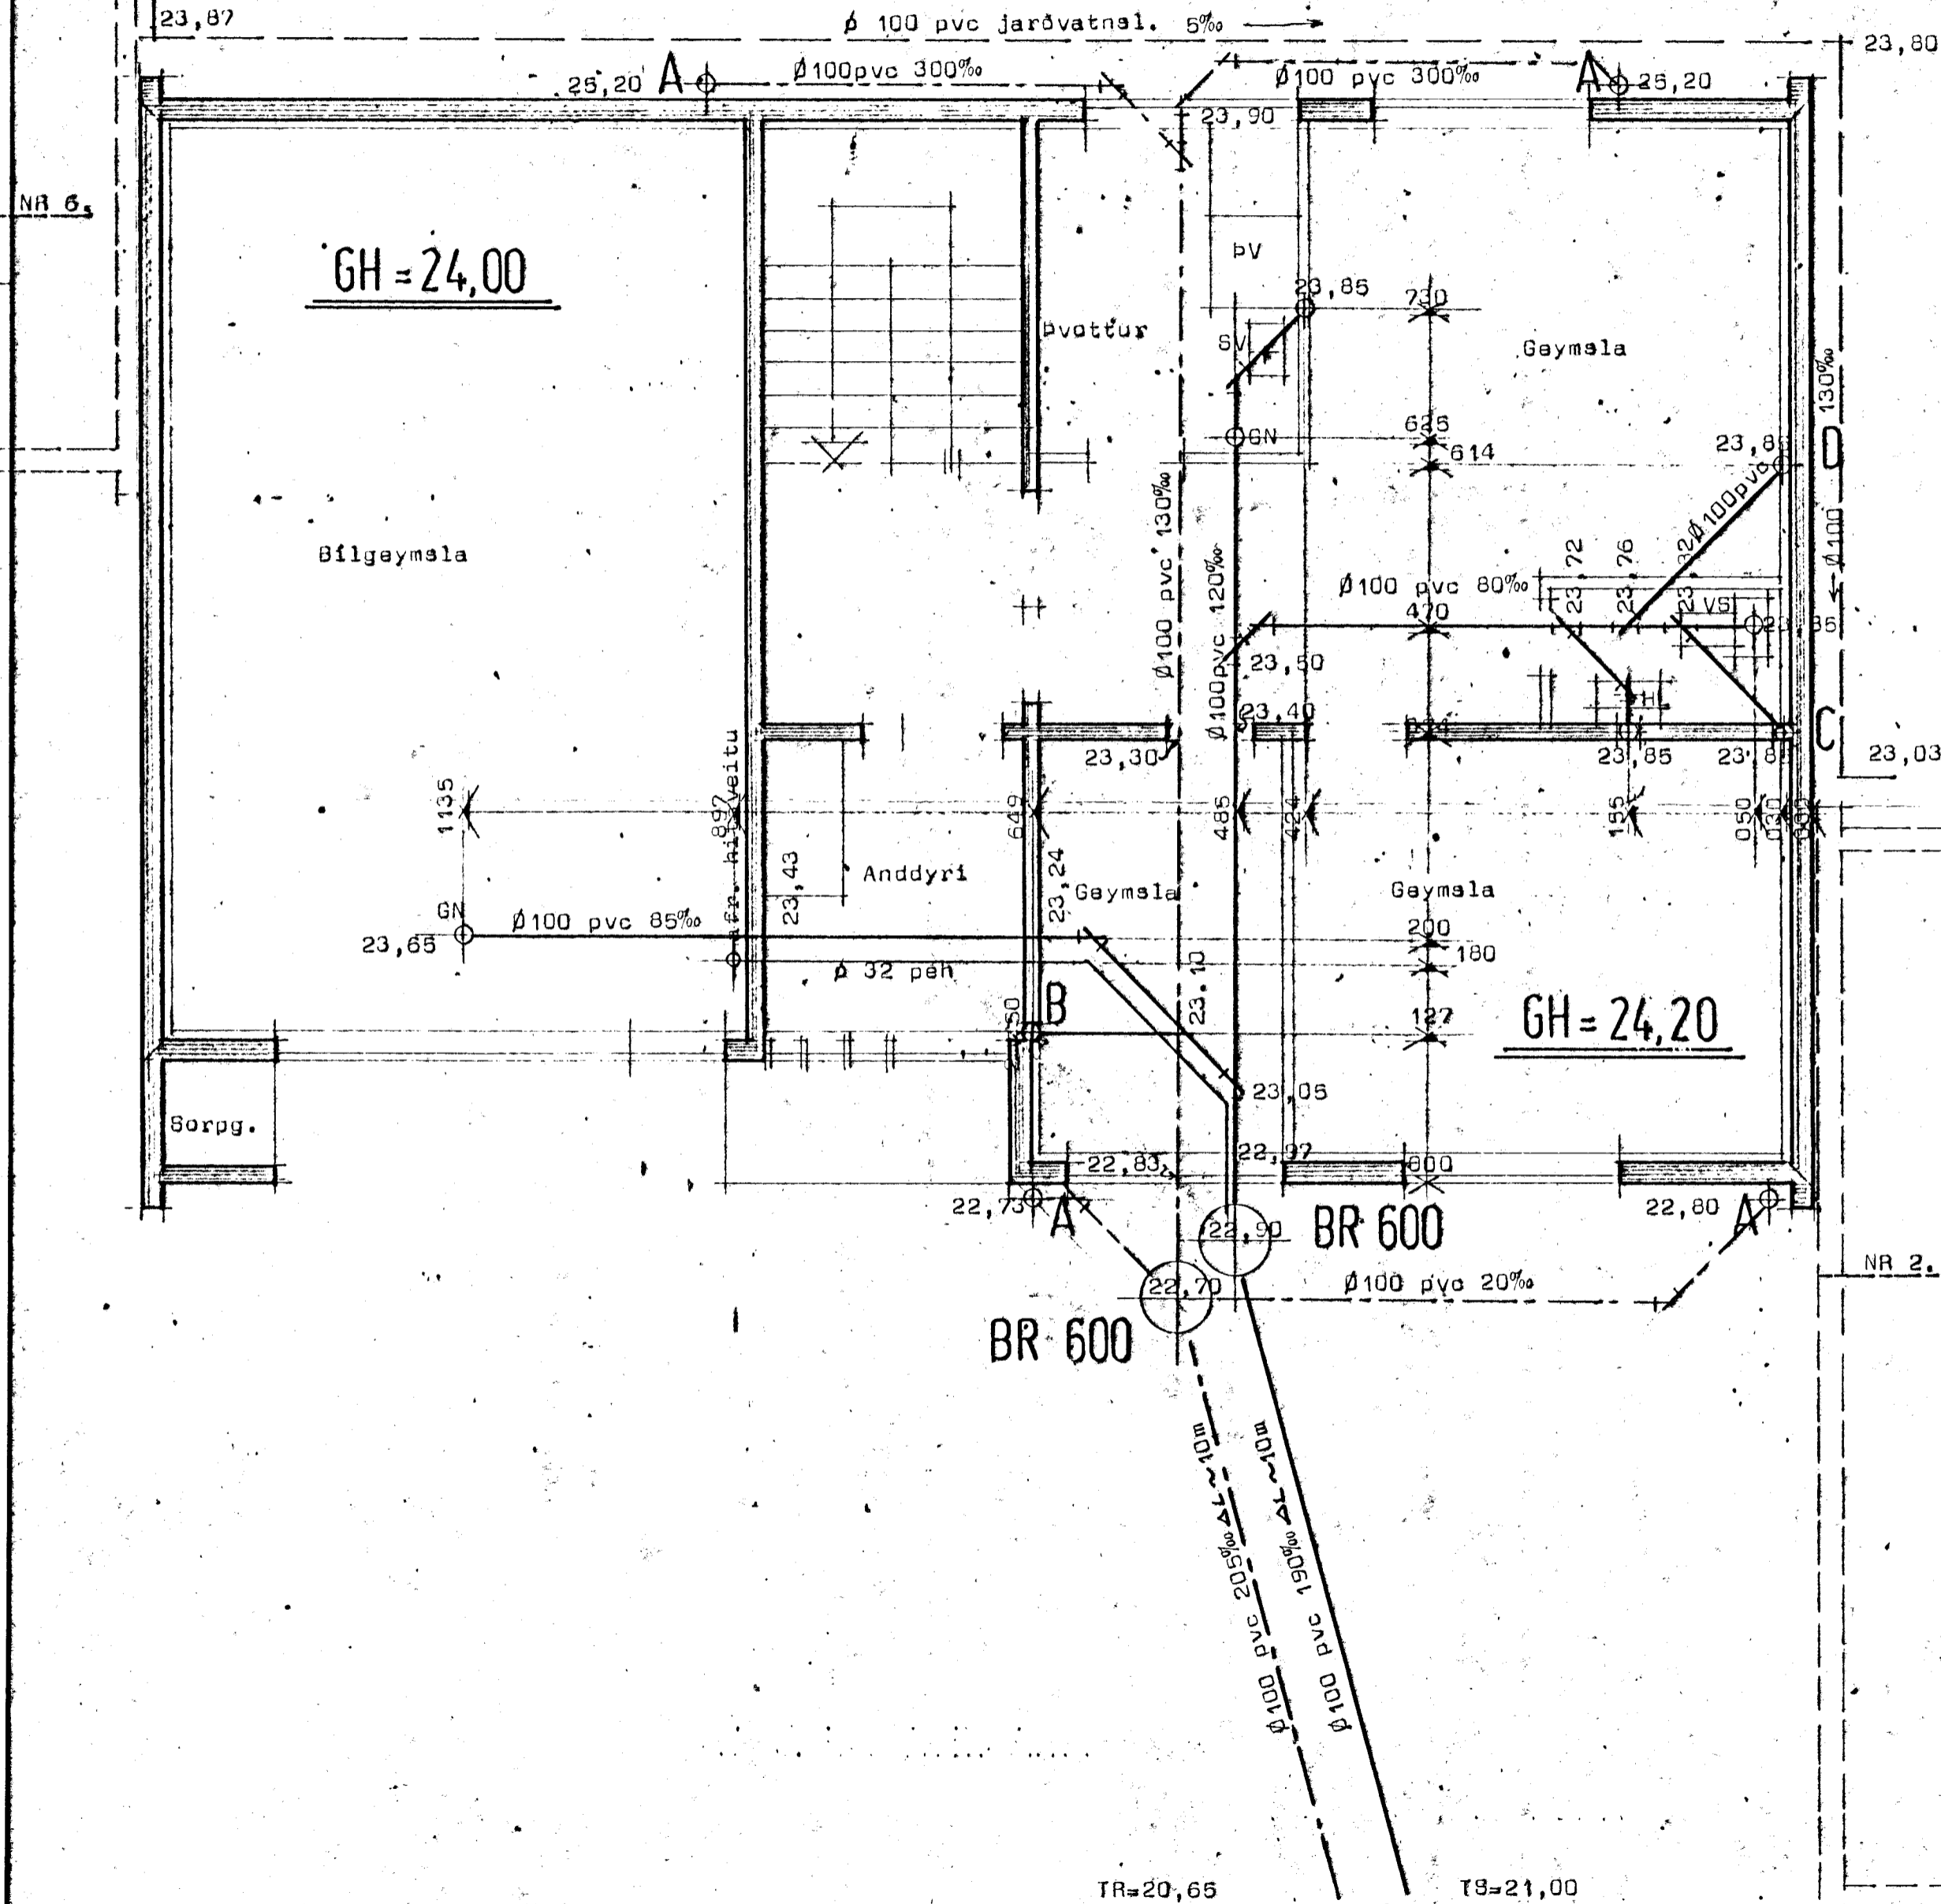

LÆKJARHVAMMUR 4.

Hafnarfirði

ÓGILT

Efni og frágangur lagna eá samkv 1ST 65

SKýringar sjá blað nr 3.01

STAÐALHÚS

TEIKNISTOFA SÍÐUMÚLA 31 SÍMI 83141

VERKEFNI	DAGS.	1979	VERK NR
Frárennislagnir	MKV.	1:100 1:50	SU 35
Lækjarhvamur 4 Hafnarfirði	BR.		
	BLAÐ NR		