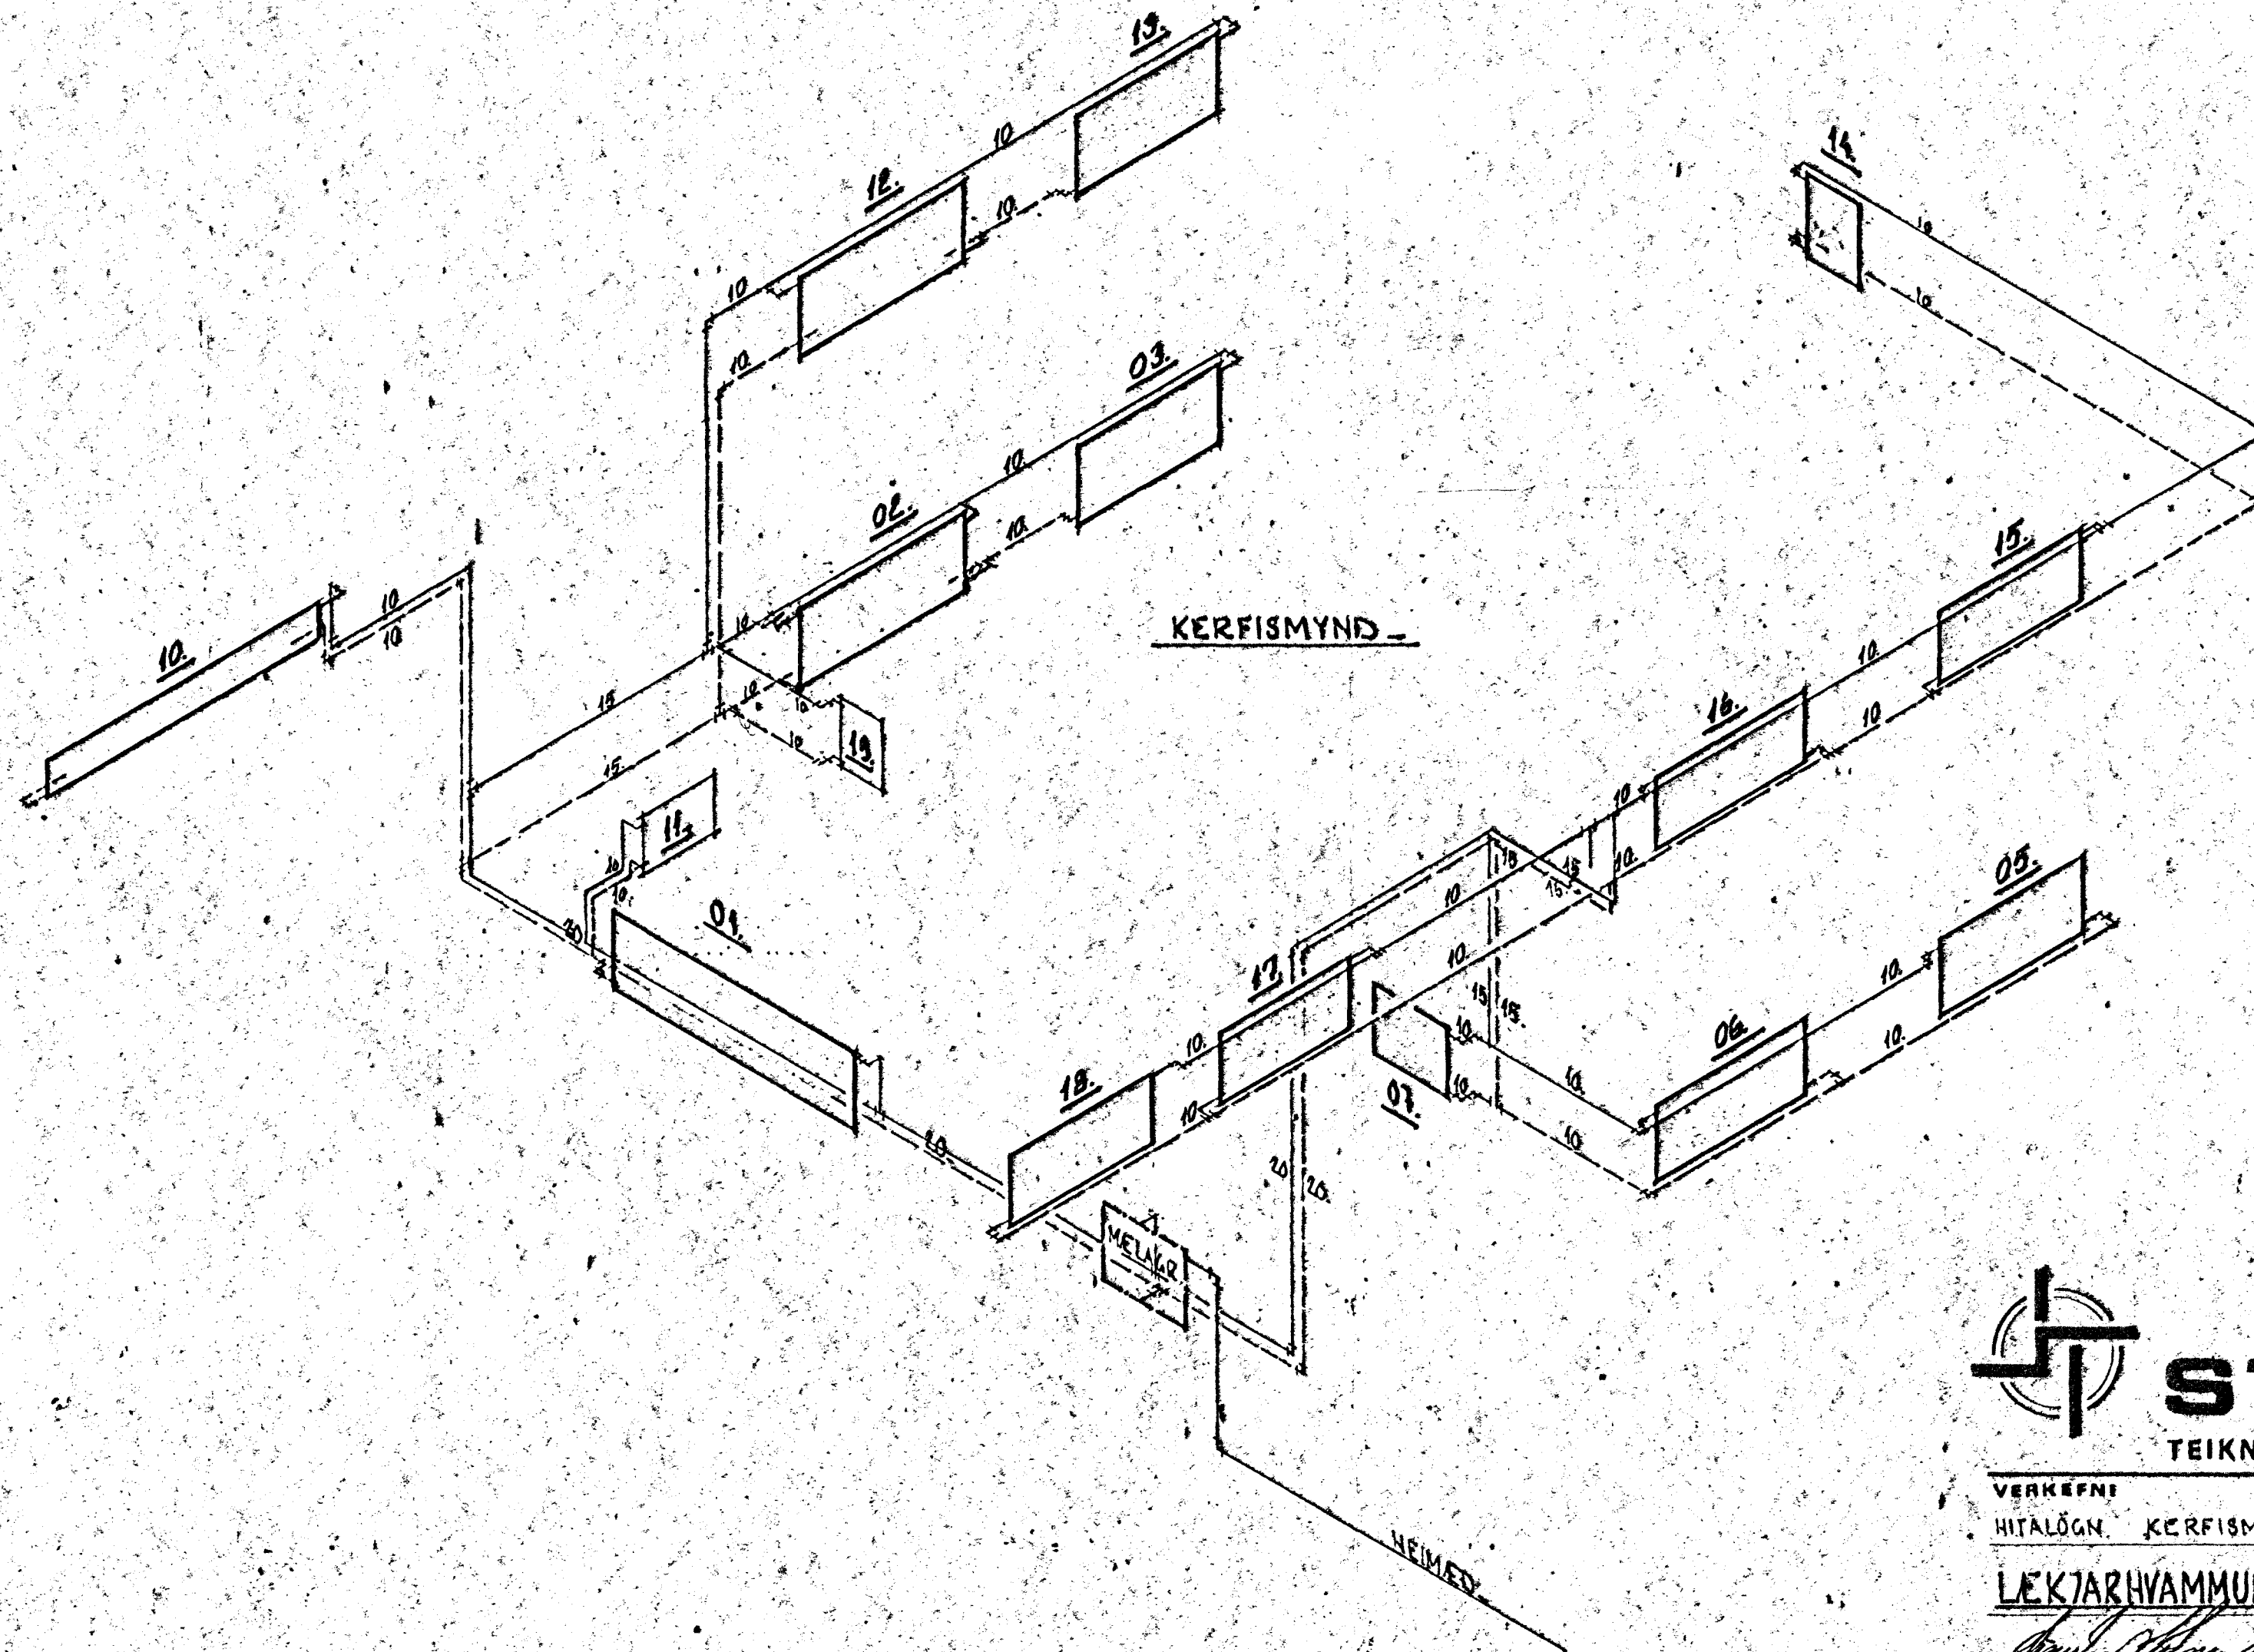

LÆKTARHYVAMMUR 6 - HAFNARFIRÐI

STADALHÚS

TEIKNISTOFA SÍÐUMÚLA 31 SÍMI 83141

VERKEFNI	DAGS.	1980.	VERK NR
HITALÖGN. KERFISMYND.	MKV.		
LÆKTARHYVAMMUR 6	BR. ágúst 1980 SPE...		SU.35.
	BLAD NR	3.04.	

SIGURDUR GUDMUNDSSON SIGURDUR P KRISTJÁNSSON ÞFI