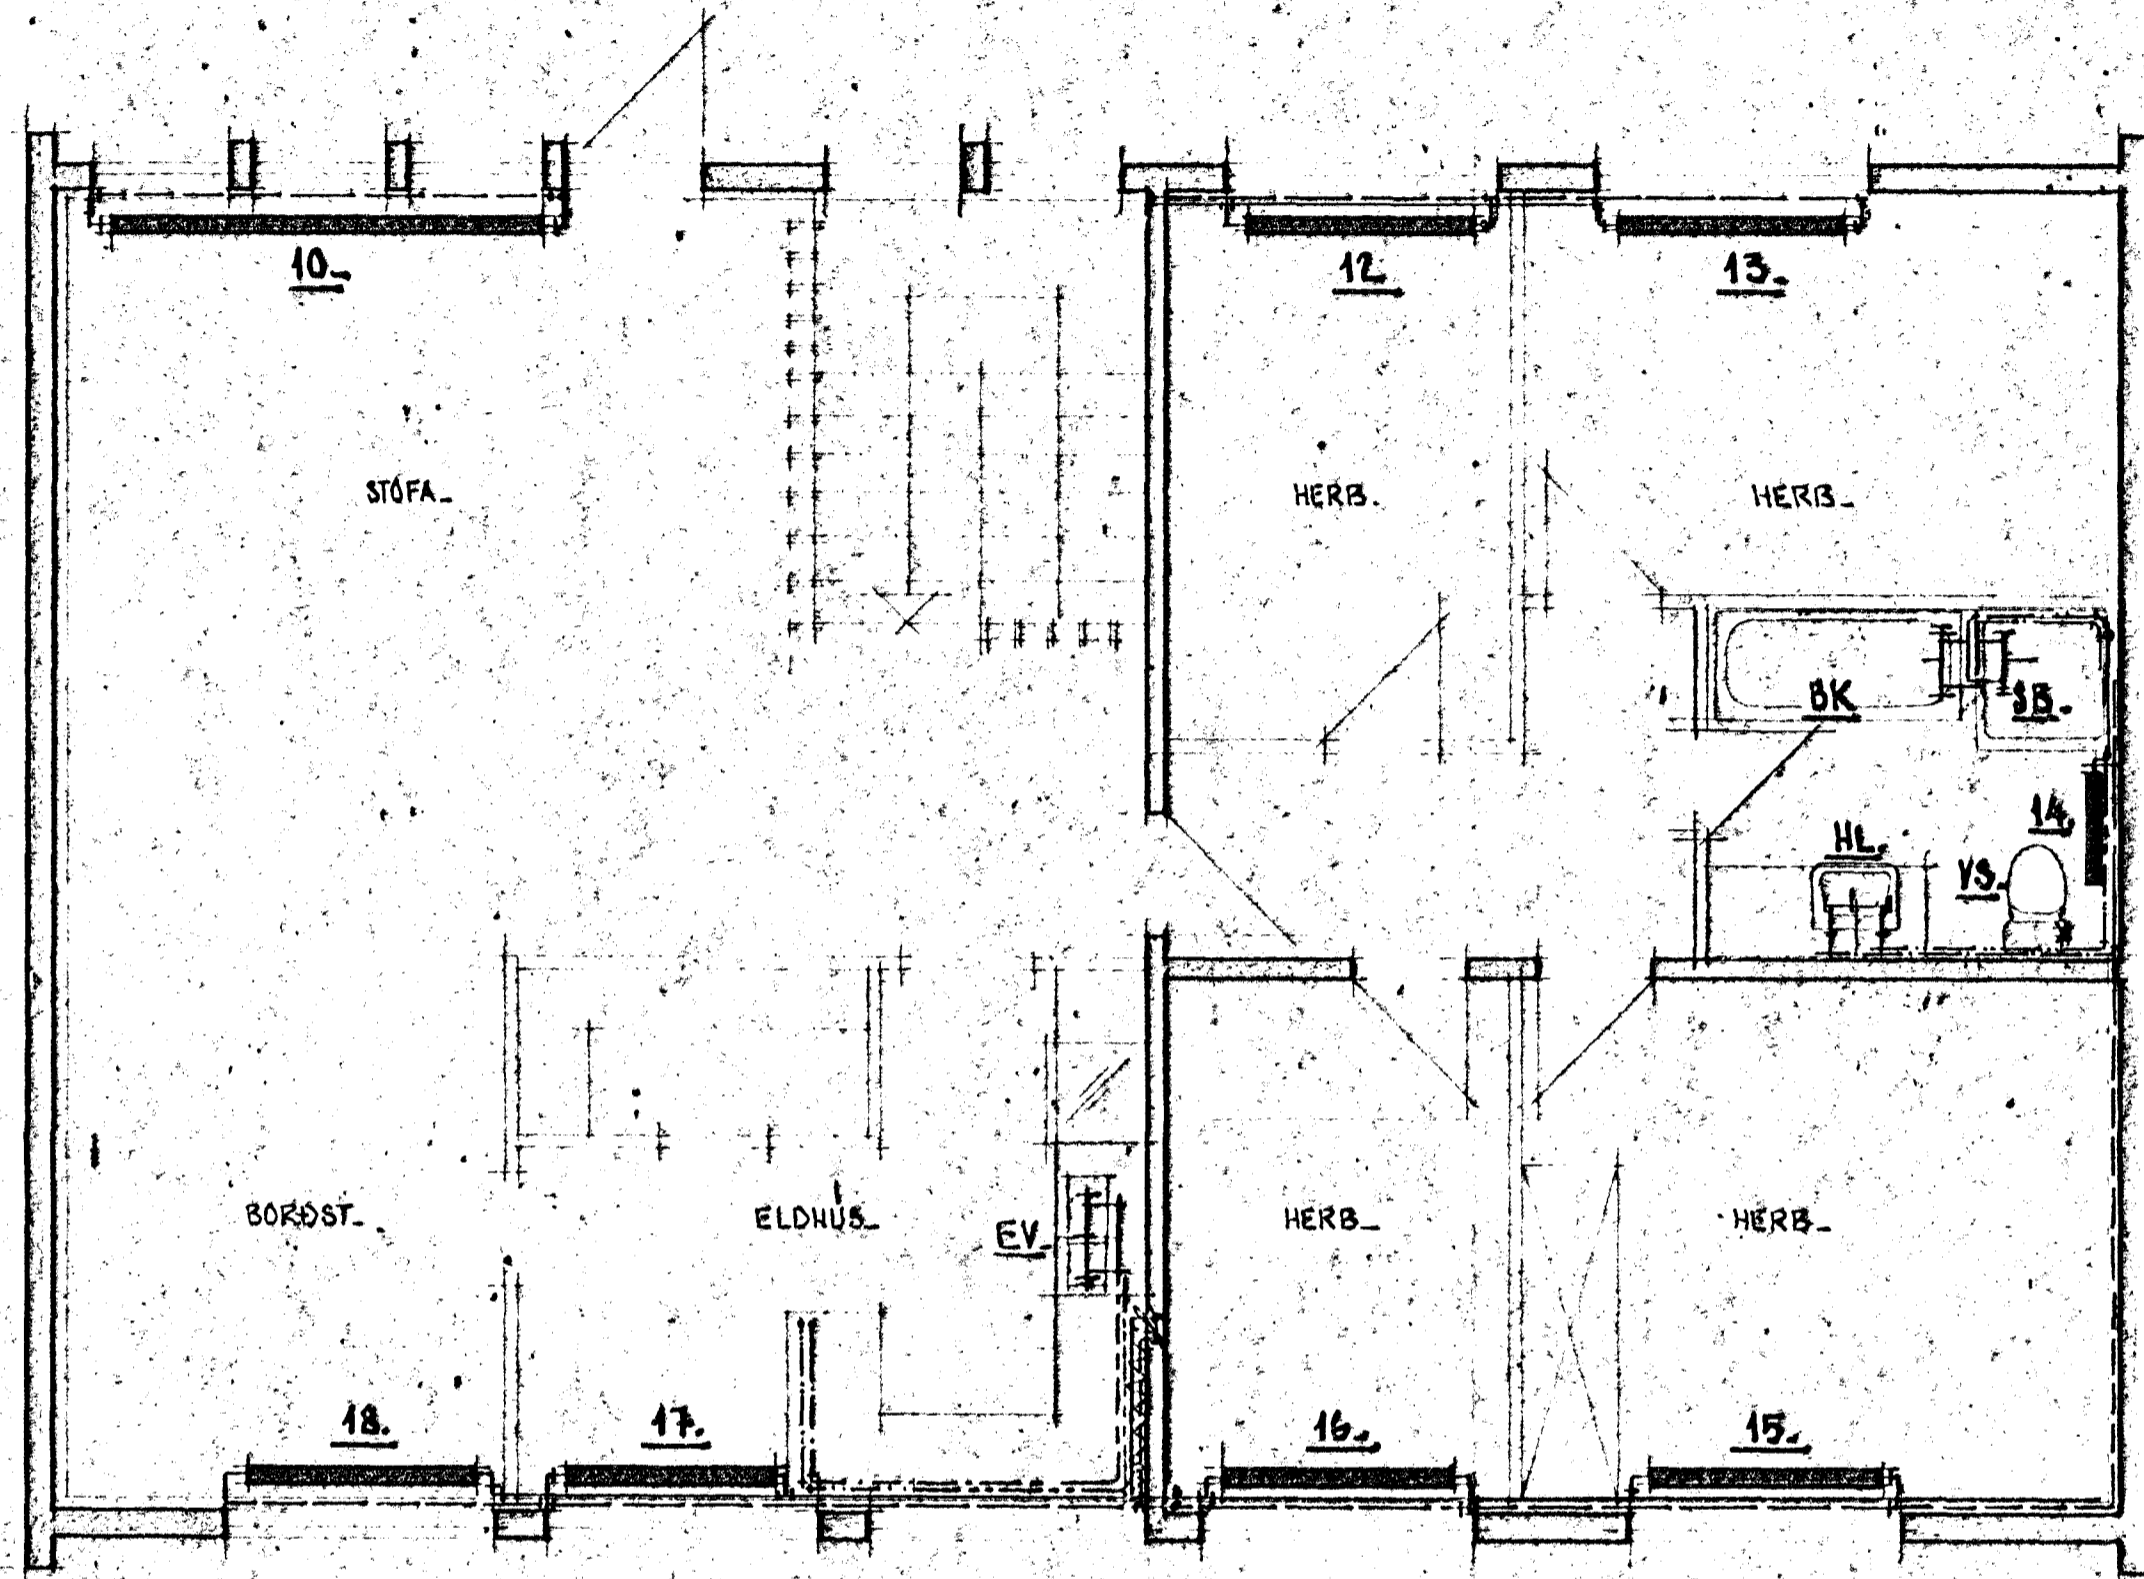

LÆKJARHVAMMUR 6.

GRUNNMYND EFRI HÆÐAR 1:50.

STADALHÚS T/S
 TEIKNISTOFA SÍÐUMÚLA 31 SÍMI 83141

VERKEFNI	DAGS.	1980.	VERK NR.
HITALÖGN & NEYZLUVATNSLÖGN	MKV.	1:50.	SU 35
LÆKJARHVAMMUR 6.	BR. ágúst 1980. SPK.		
	BLAD NR.	003.	