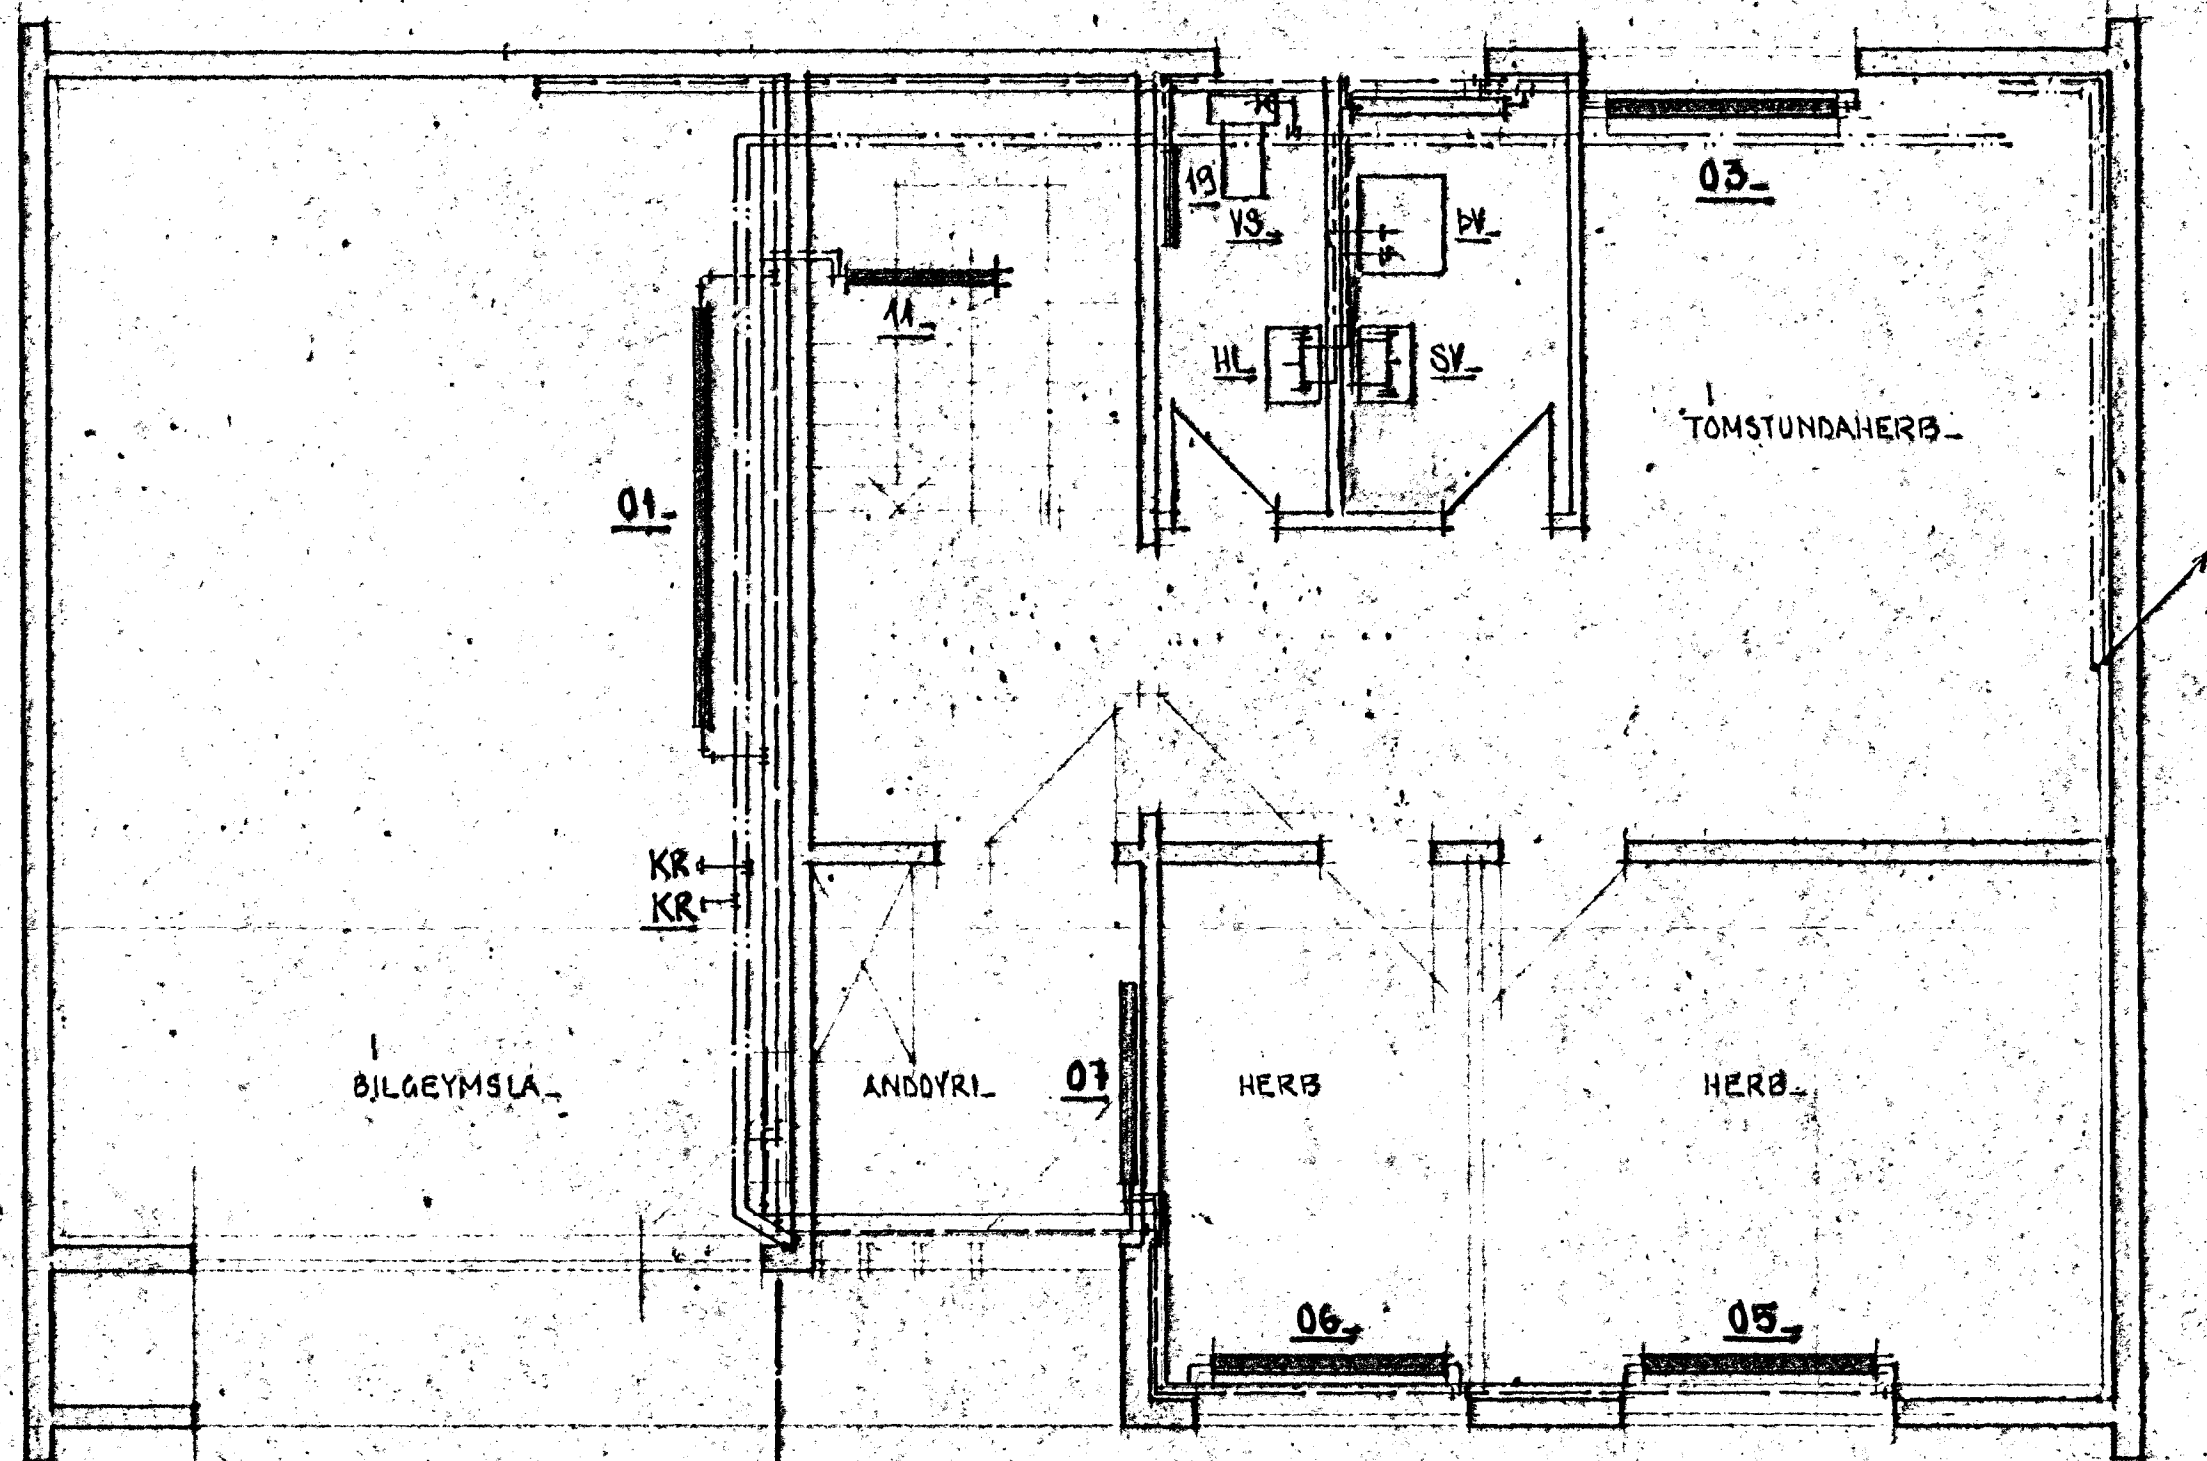

LÆKJARHVAMMUR 6.

GRUNNMYND NEDRI HÆÐAR\_ 1:50.

**STAÐALHÚS**

TEIKNISTOFA SÍÐUMÚLA 31 SÍMI 83141

VERKEFNI	DAGS.	1980	VERK NR
HITALÖGN & HEYTLÓVATNSLÖGN.	MKV.	1:50.	SU 35
LÆKJARHVAMMUR 6.	BR. ágúst 1980 SPC.		
	BLAD NR	3.02.	