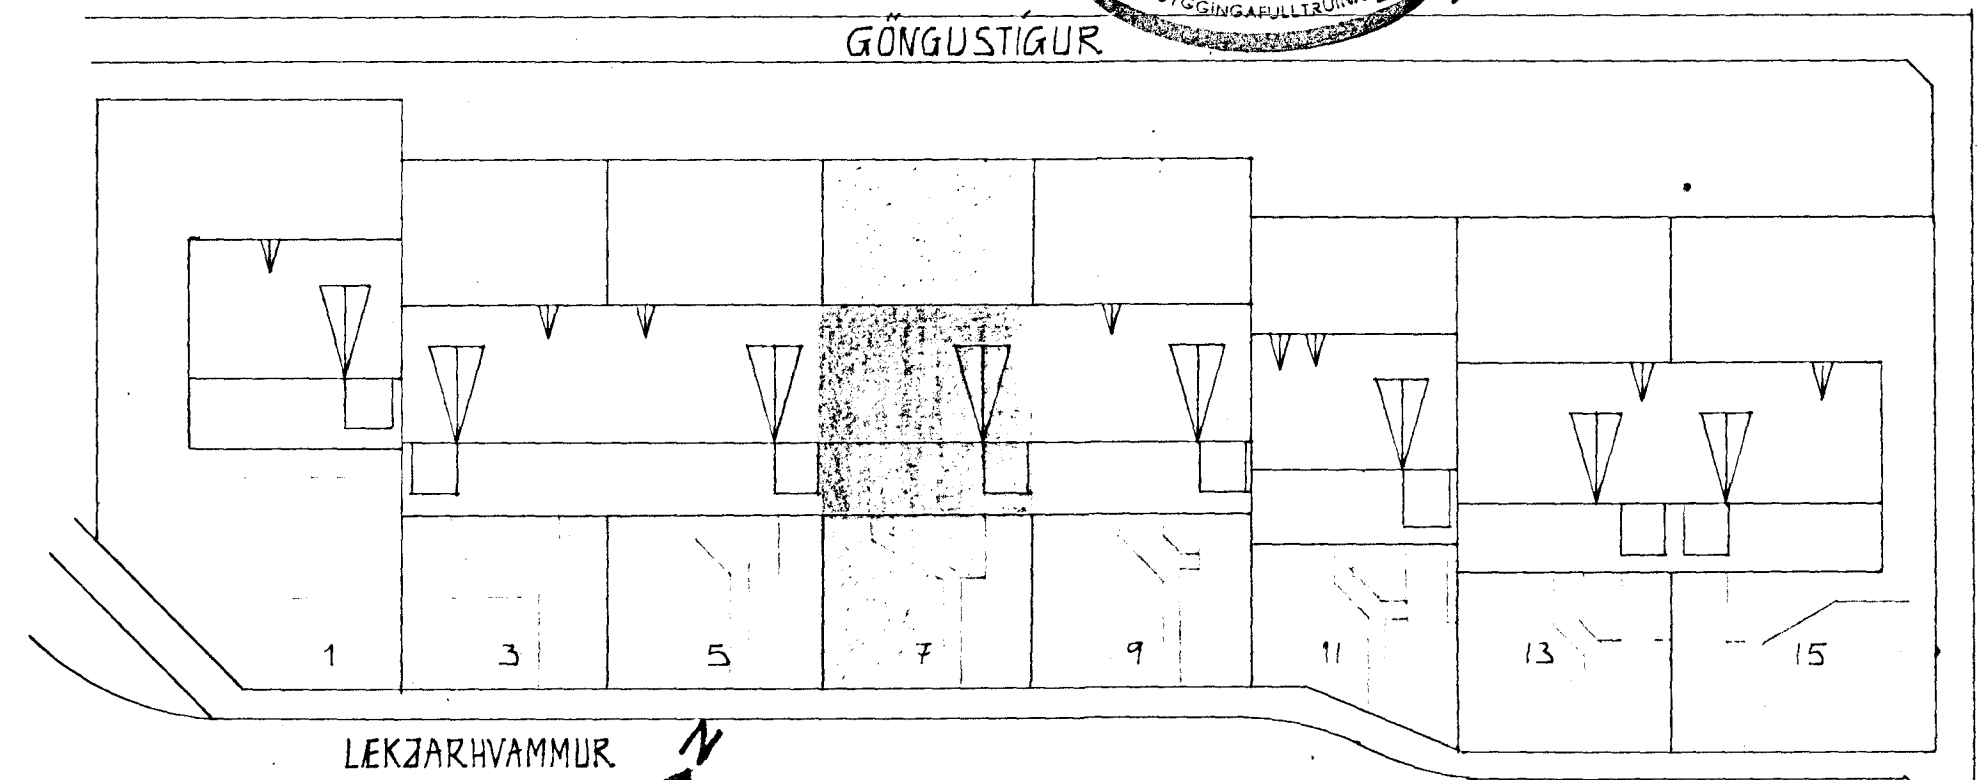

TENGINGAR VID INNTAK  
HITAVEITU (MÆLIGRIND)

AFSTÖÐUMYND M 1:500

*Gunnar Ingi Ragnarsson*  
30.11.81  
GIR

|                                |             |              |
|--------------------------------|-------------|--------------|
| LEKJARHVAMMUR 7                | HAFNARFIRÐI | VERKNR. 1.17 |
| HITALÖGN GRUNNMYND KJALLARA OG |             | M 1:50       |
| LOFTRÆSTILÖGN. AFSTÖÐUMYND     |             | M 1:500      |
| GUNNAR INGI RAGNARSSON         | FVFI        | L 02         |
| LAUFASVEGI 54 REYKJAVÍK        | S. 1690B    | MÁI 1980     |