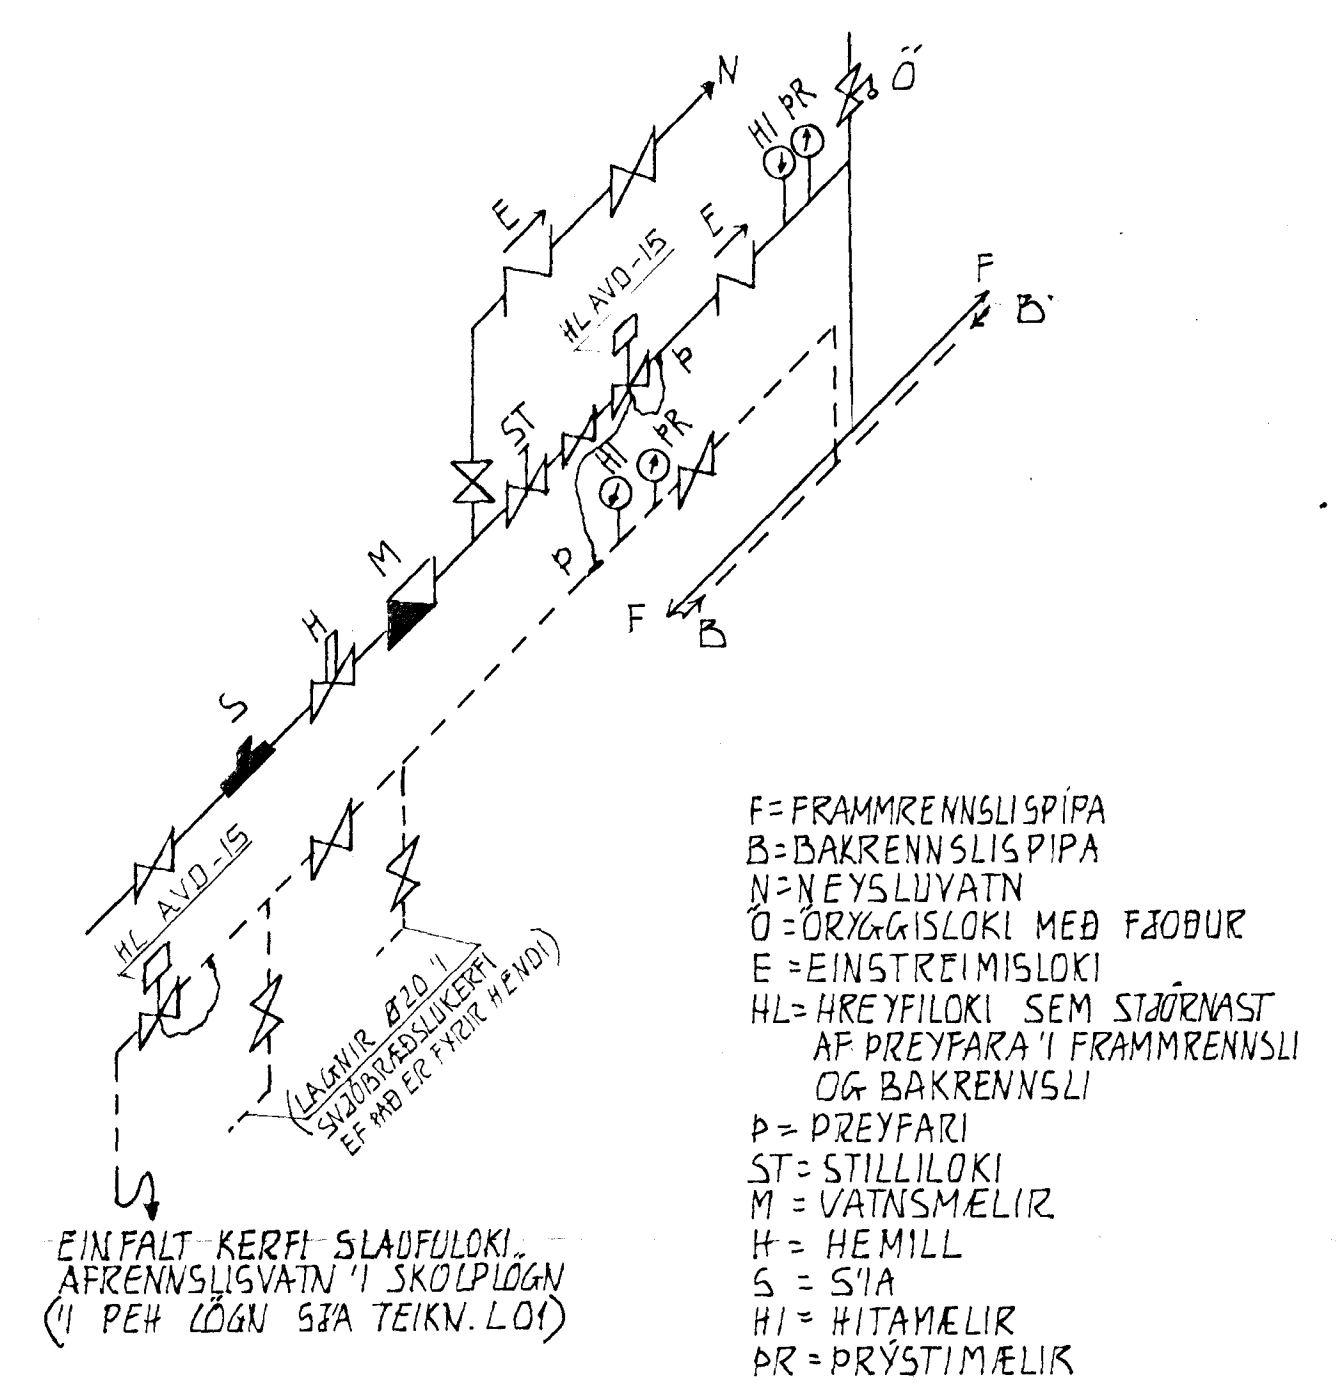

TENGINGAR VID INNTAK  
HITAVEITU (MÆLIGRIND)

AFSTÖÐUMYND M 1:500

*Gunnar Ingi Ragnarsson*  
30.11.81  
GIR

|                                |             |              |
|--------------------------------|-------------|--------------|
| LEKJARHVAMMUR 7                | HAFNARFIRÐI | VERKNR. 1.17 |
| HITALÖGN GRUNNMYND KJALLARA OG |             | M 1:50       |
| LOFTRÆSTILÖGN. AFSTÖÐUMYND     |             | M 1:500      |
| GUNNAR INGI RAGNARSSON         | FVFI        | L 02         |
| LAUFASVEGI 54 REYKJAVÍK        | S. 1690B    | MÁI 1980     |