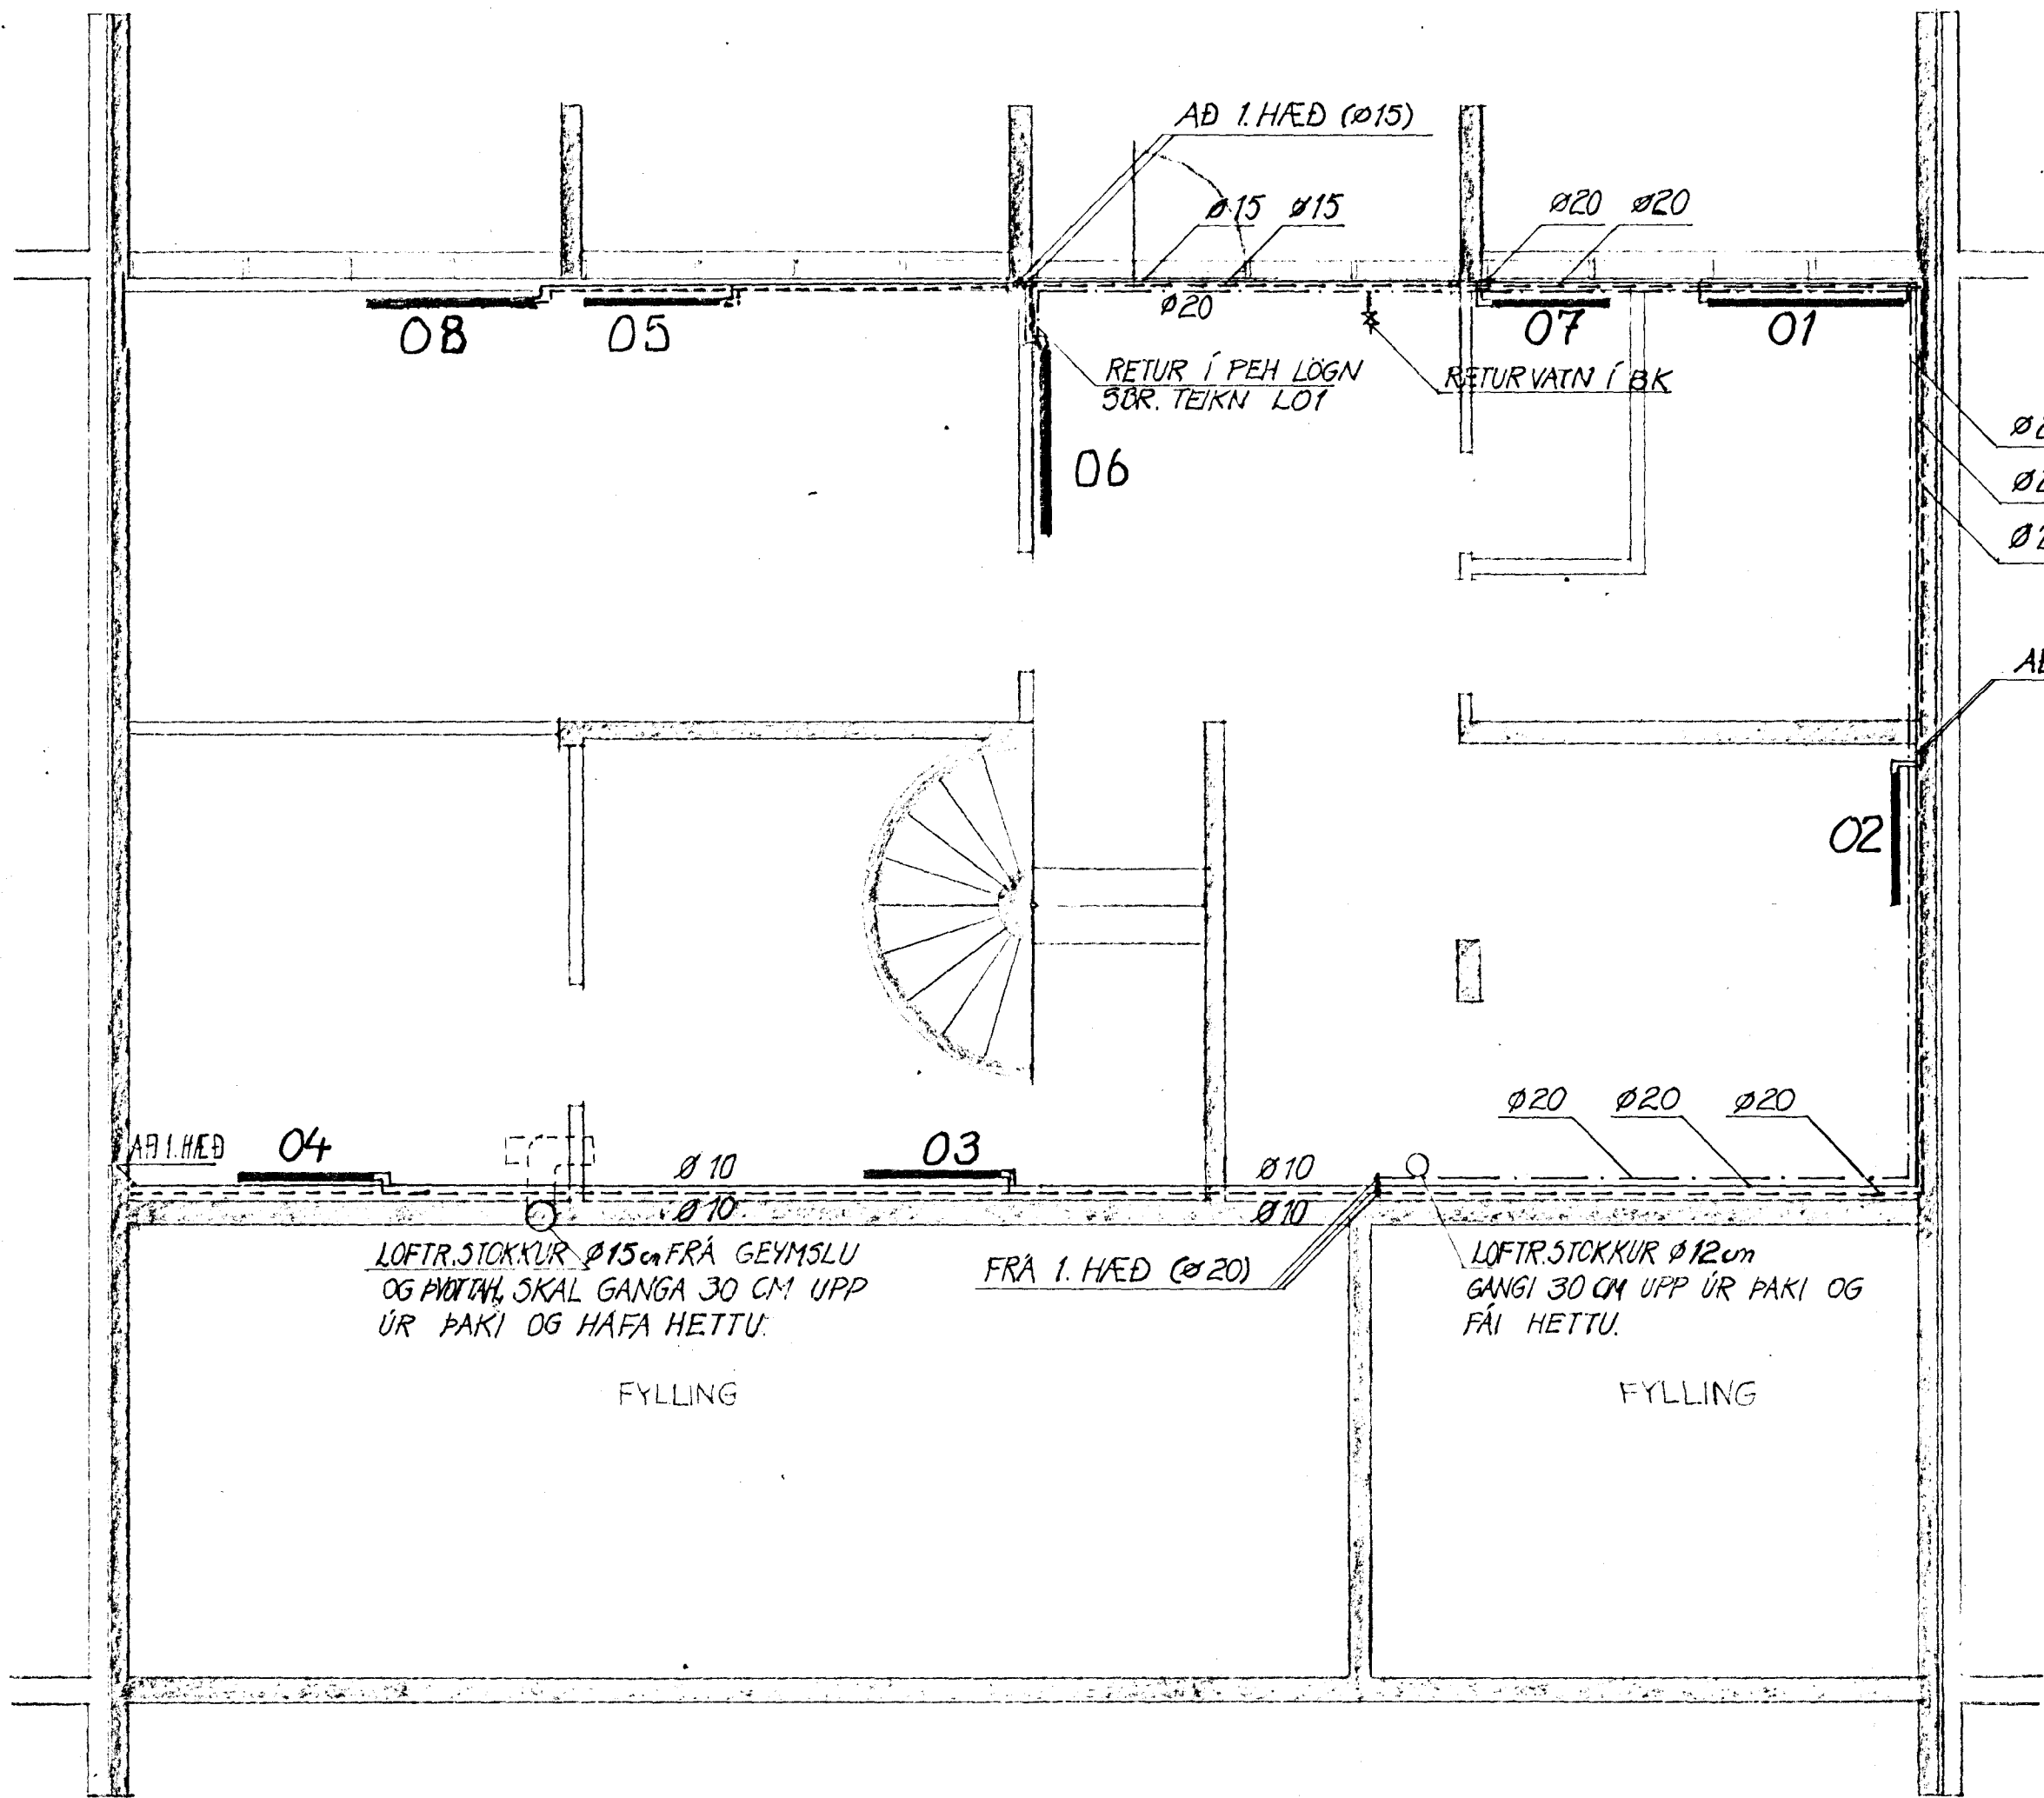

TENGINGAR VID INNTAK  
HITAVEITU (MÆLIGRIND)

AFSTÖÐUMYND M 1:500

*Gunnar Ingi Ragnarsson*  
30.11.81  
GIR

|                                |             |              |
|--------------------------------|-------------|--------------|
| LEKJARHVAMMUR 7                | HAFNARFIRÐI | VERKNR. 1.17 |
| HITALÖGN GRUNNMYND KJALLARA OG |             | M 1:50       |
| LOFTRÆSTILÖGN. AFSTÖÐUMYND     |             | M 1:500      |
| GUNNAR INGI RAGNARSSON         | FVFI        | L 02         |
| LAUFASVEGI 54 REYKJAVÍK        | S. 1690B    | MÁI 1980     |