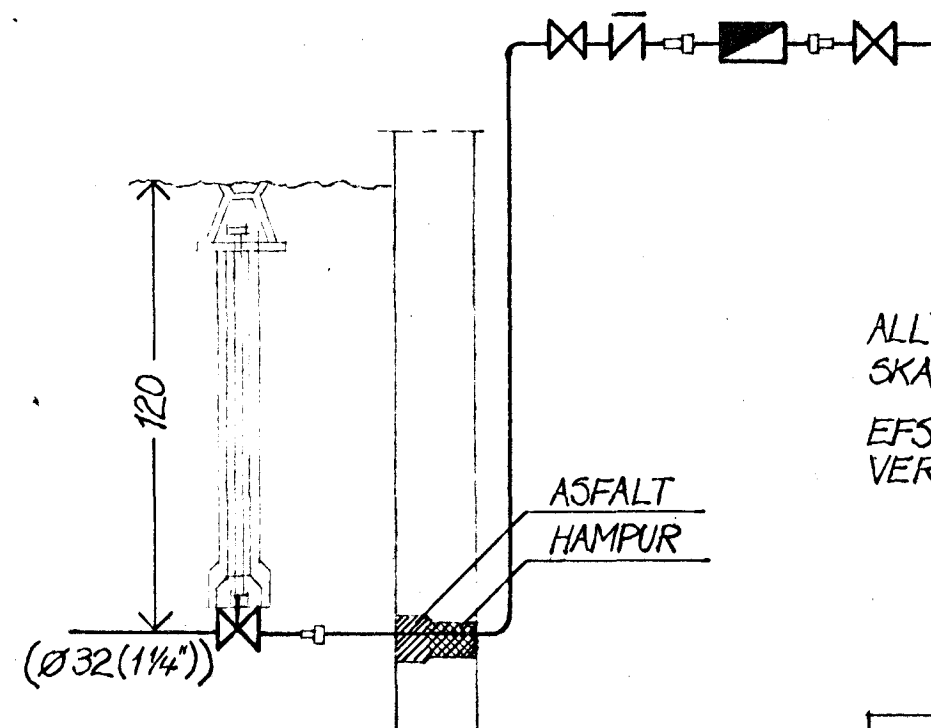

ALLT LAGNAREFNI PÍPUR OG FITTINGS  
SKAL VERA GALVANISERAD  
EFST Á ÖLLUM LÖÐRÉTTUM STOFNUM SKAL  
VERA 30CM LANGUR LOFTPÚDI, ÞVERMÁL 15 MM

*Gunnar Ingi Ragnarsson*

Þeykt 28.01.1981  
GIR

LÆKJARHVAMMUR 7,	HAFNARFIRÐI	VERK NR.117
VATNSLAGNIR RÚMMYND		M 1:50
GUNNAR INGI RAGNARSSON • VERKER. FVF1 SKÓLAVÖRÐUSTÍG 19, REYKJAVÍK • SÍMI 27190		<b>L07</b> JÚLÍ 1980