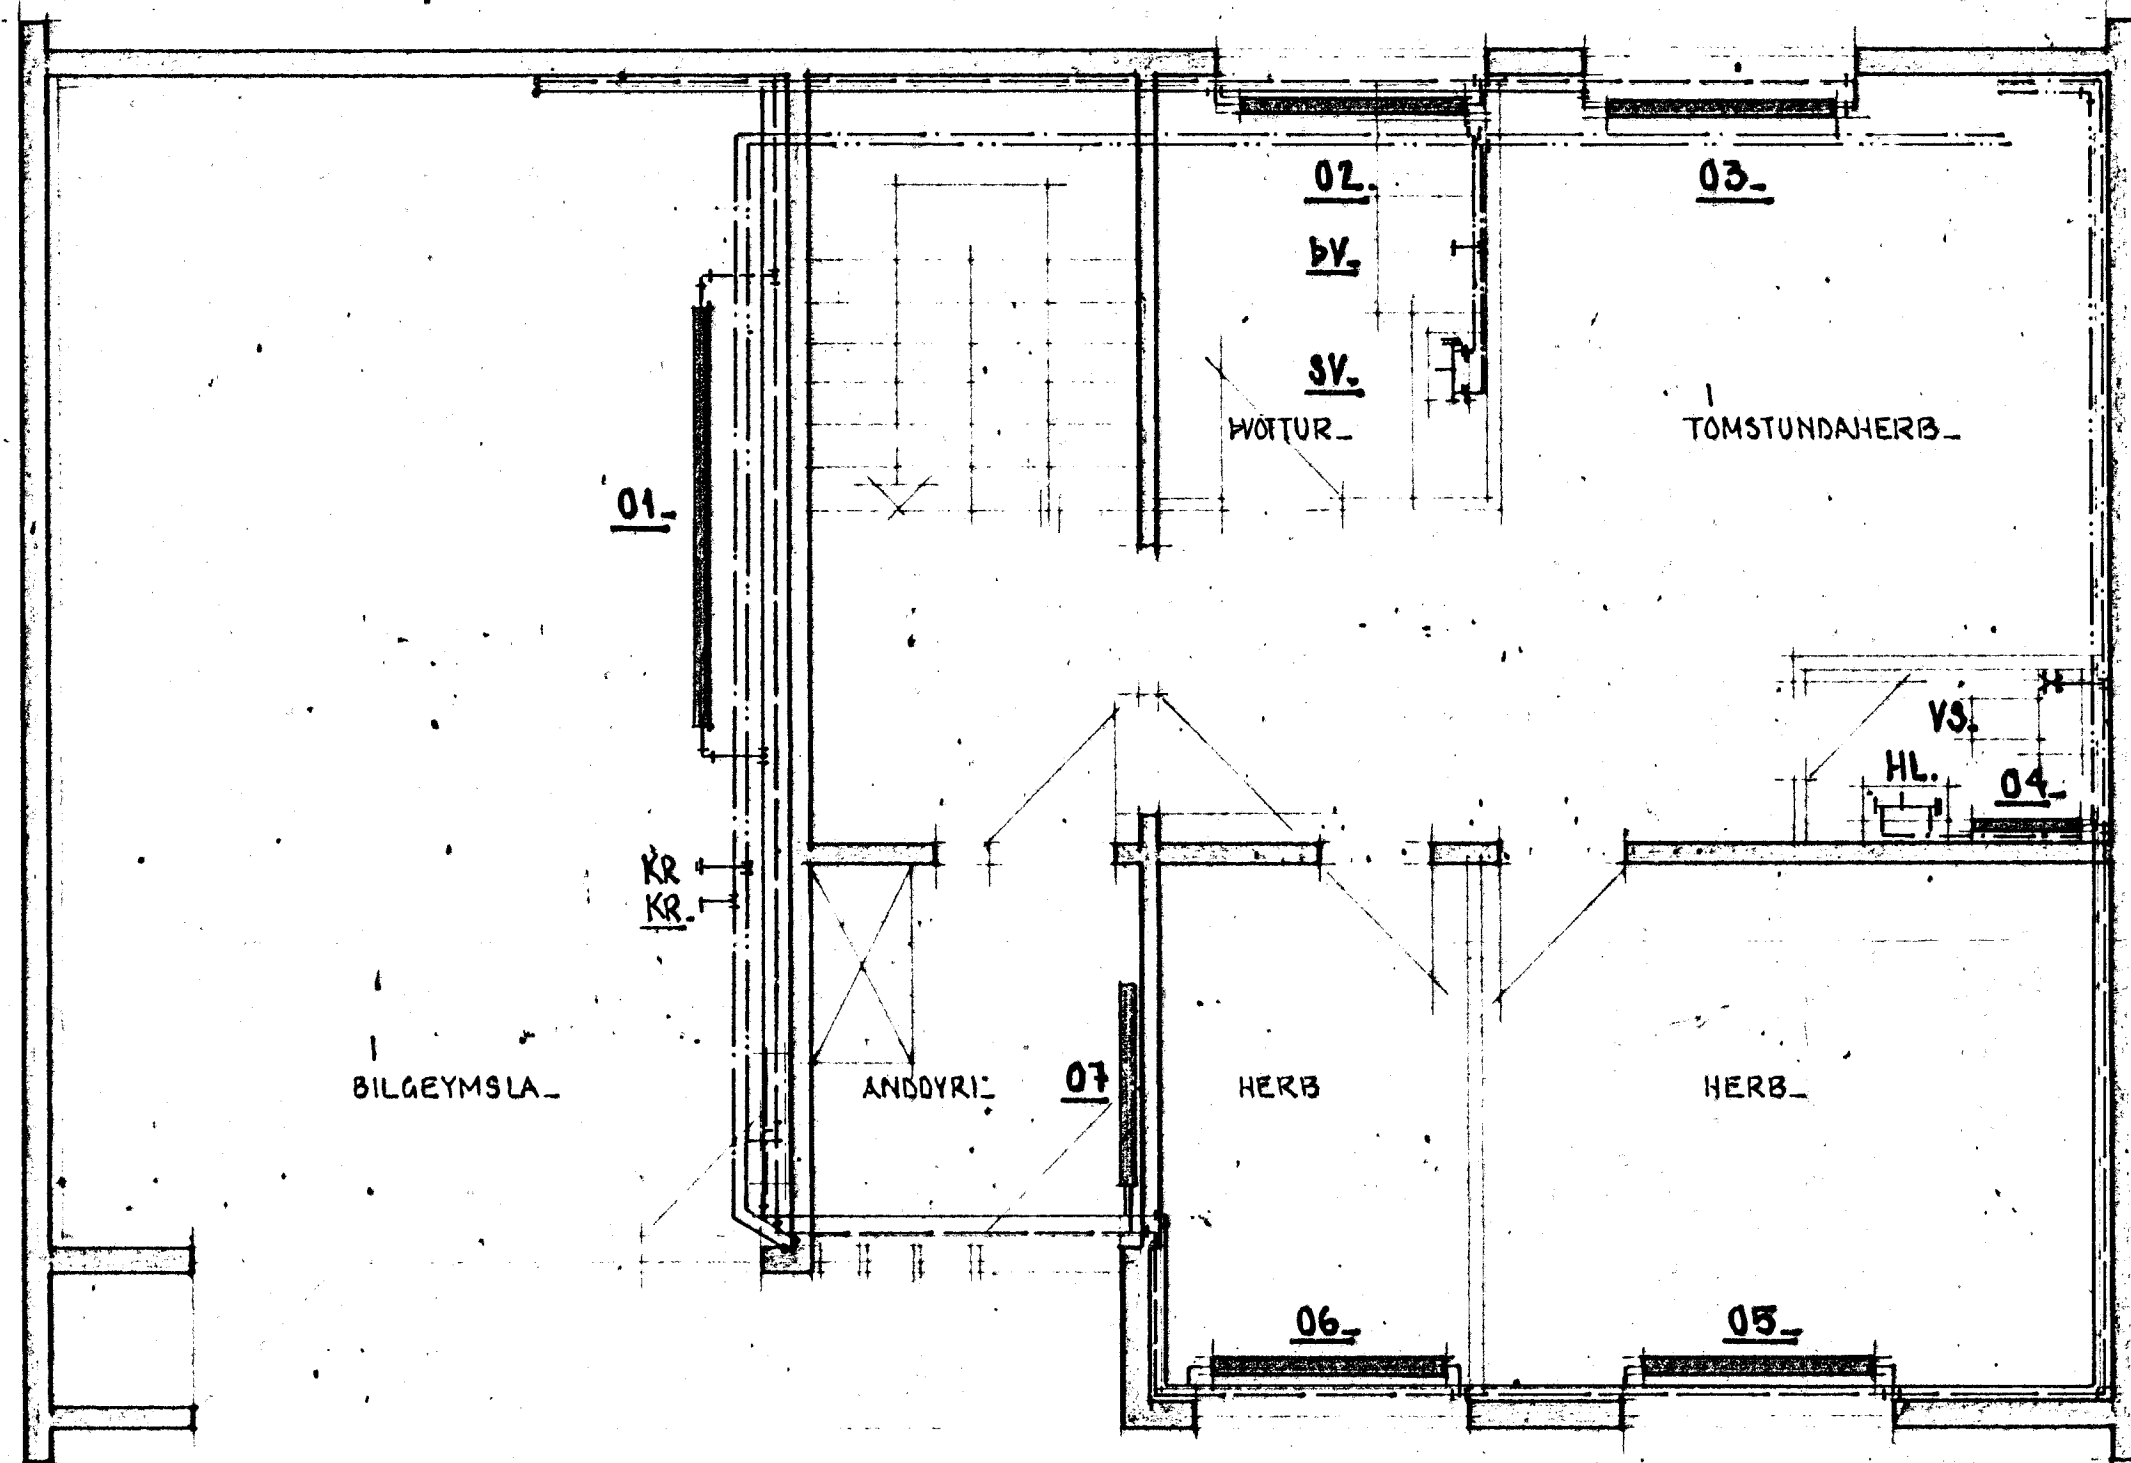

LÆKJARHVAMMUR 8.

GRUNNMYND NEÐRI HÉÐAR. 1:50.

STAÐALHÚS

TEIKNISTOFA SÍÐUMÚLA 31 SÍMI 83141

VERKEFNI	DAGS.	1980.	VERK NR
HITALÖGN + NEYZLUVATNSLÖGN.	MKV.	1:50.	SÚ 35
LÆKJARHVAMMUR. 8.	BR.		
	BLAD NR	3.02.	