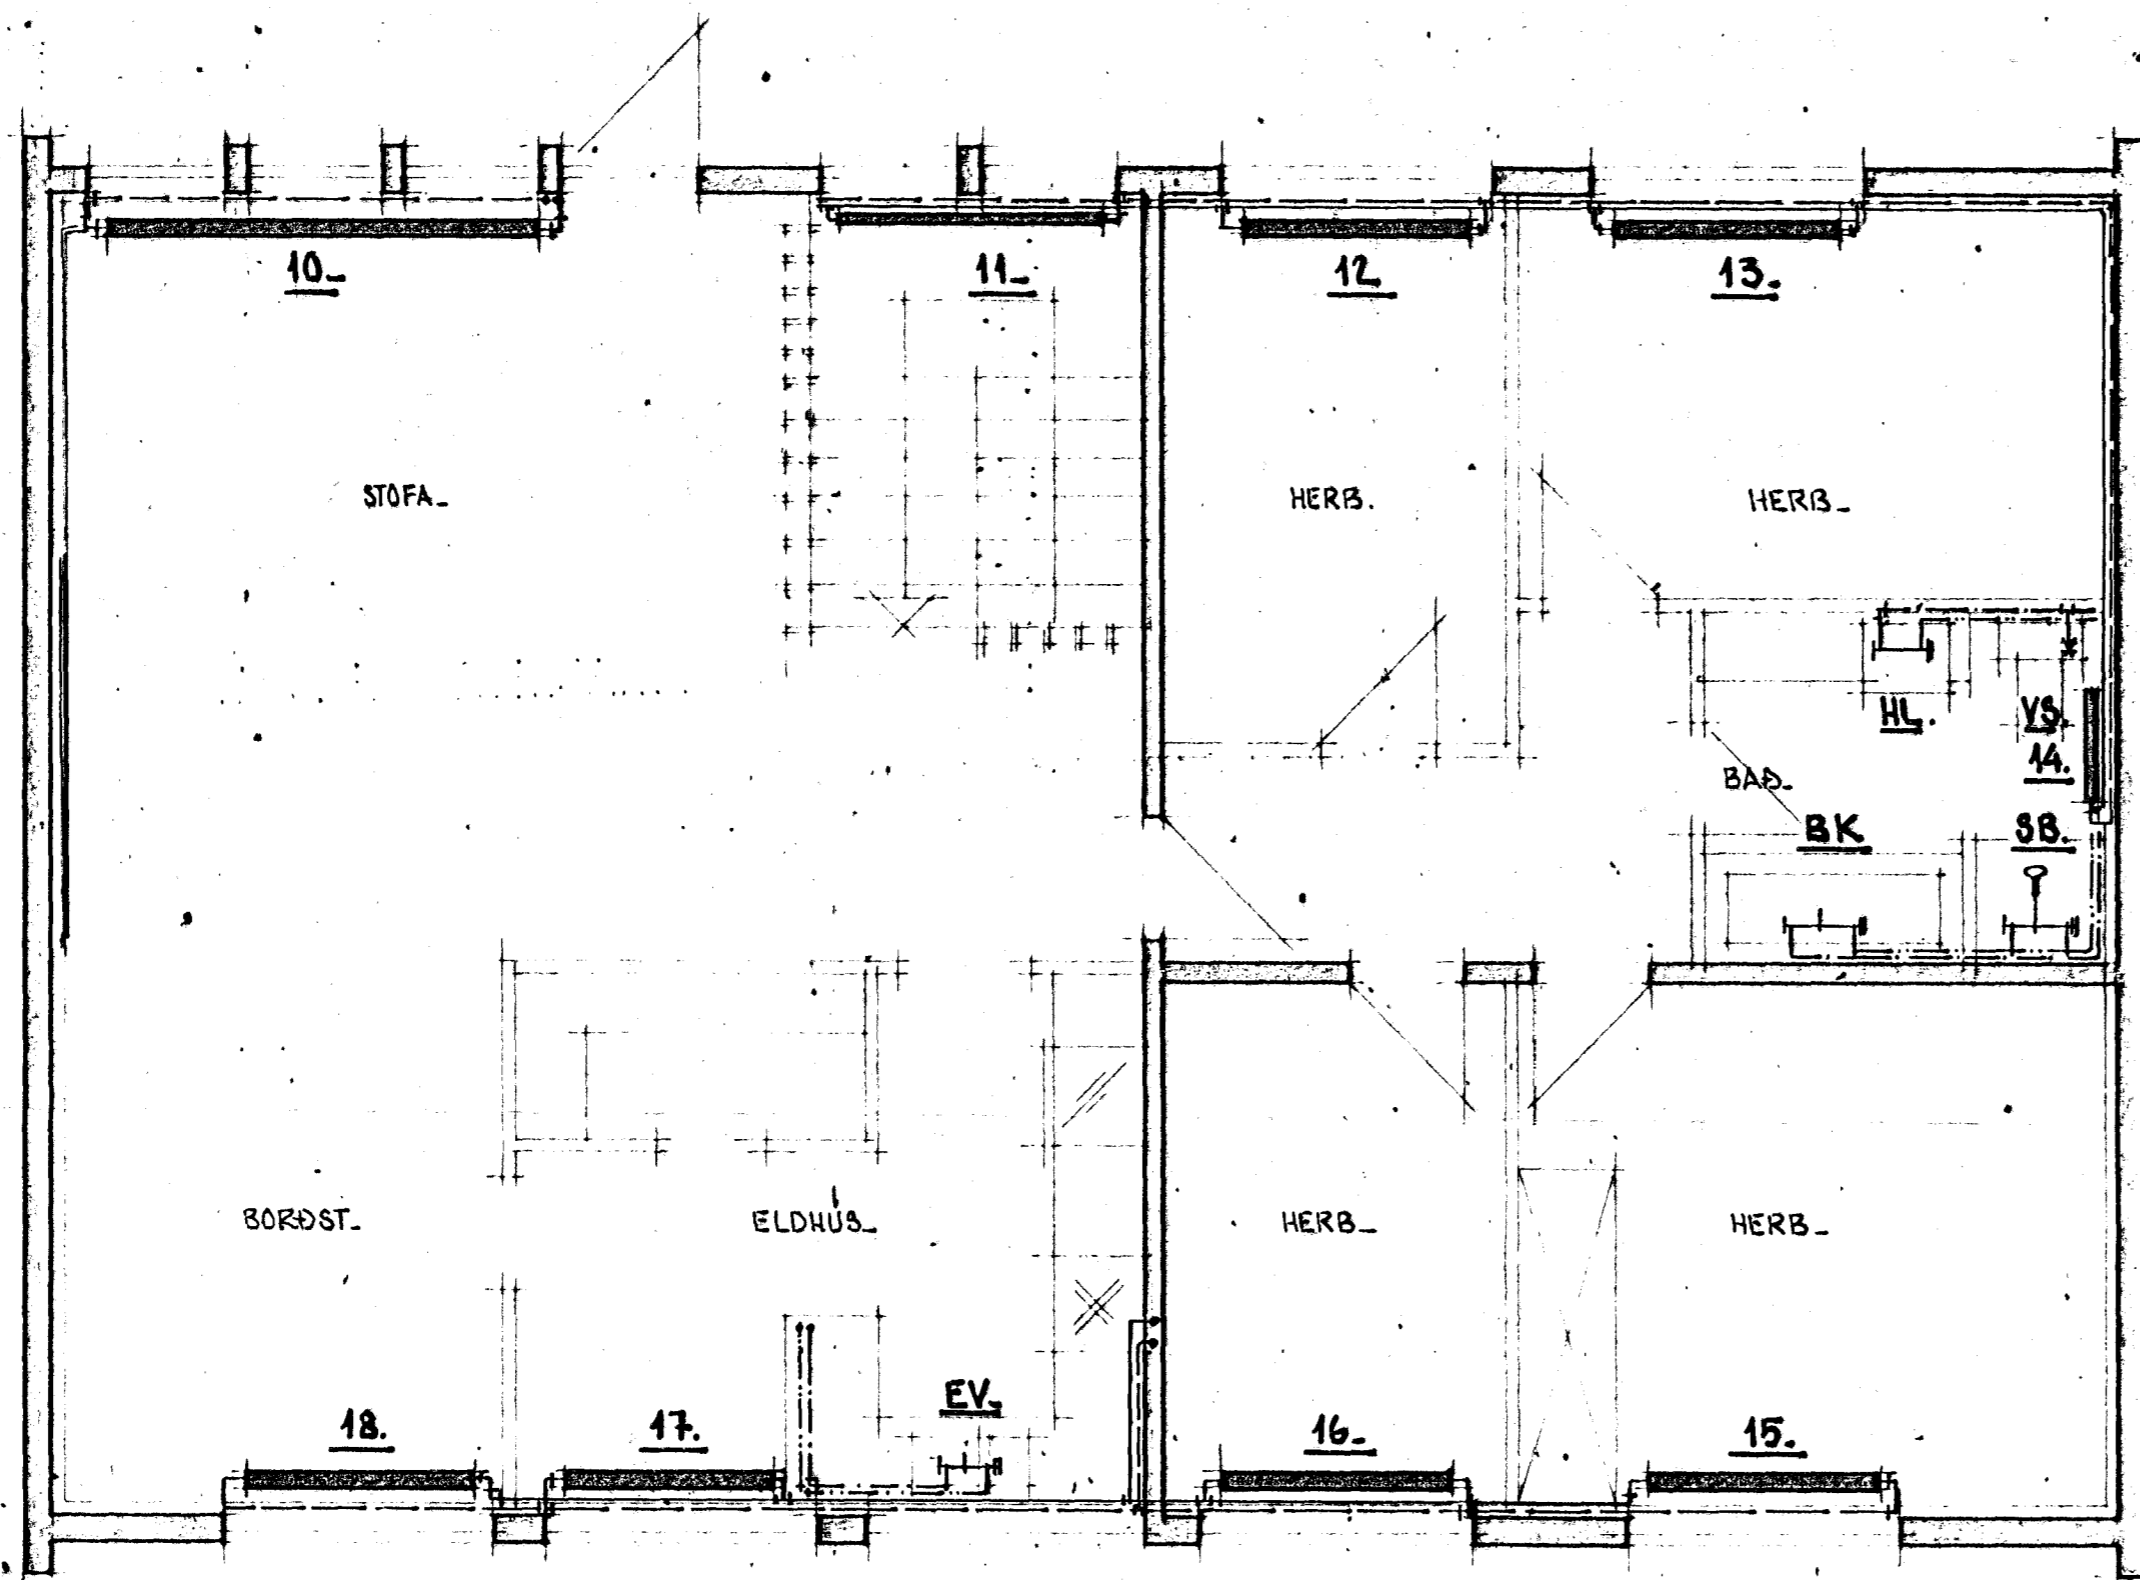

LÆKJARHVAMMUR 8.

GRUNNMYND EFRÍ HÆÐAR 1:50

24. mǫrz 1980
 HAFNARFJARDARBEIÐER
 BYGGINGAULLTRUINN

STAÐALHÚS

TEIKNISTOFA SÍÐUMÚLA 31 SÍMI 83141

VERKEFNI	ÞAGS.	1980	VERK NR SU 35
HITALÖGN + NEYZLUVATNSLÖGN	MKV.	1:50	
LÆKJARHVAMMUR 8	BR.		
	BLAD NR	303	