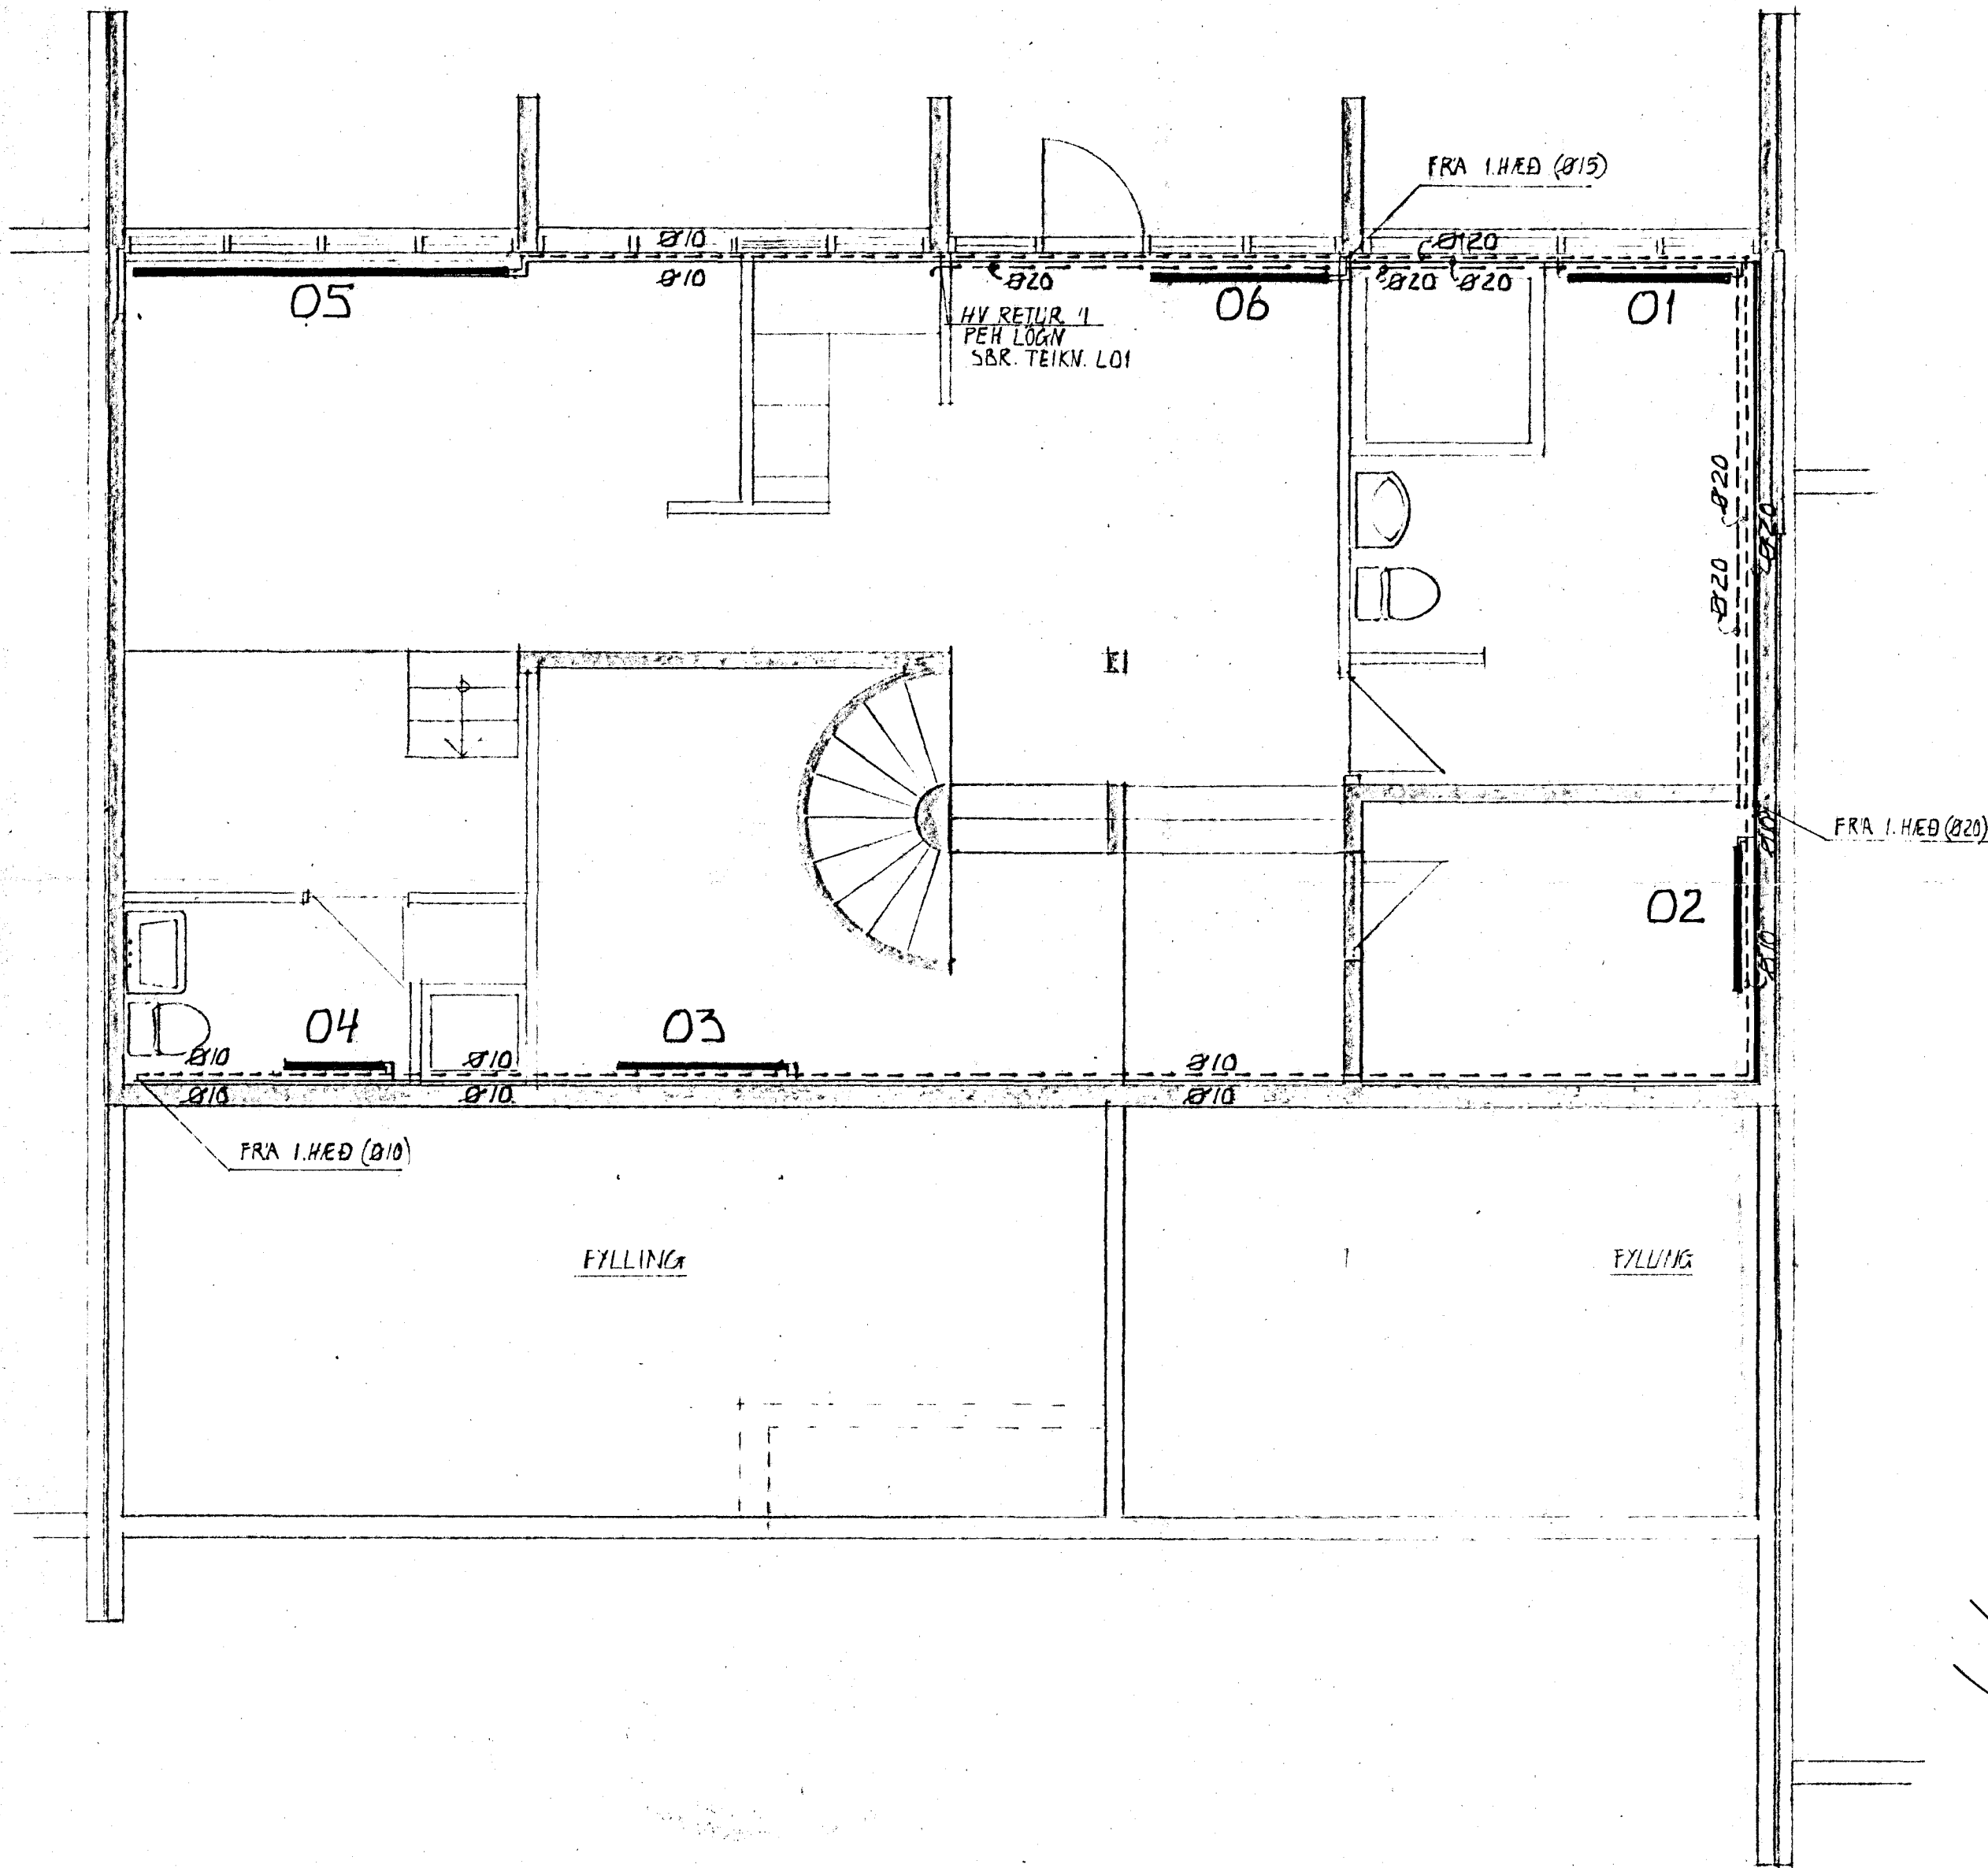

TENGINGAR VIÐ INNTAK
HITAVEITU (MÆLIGRIND)

AFSTÖÐUMYND M 1:500

Gunnar Ingi Ragnarsson

LEKJARHVAMMUR 9	HAFNARFIRÐI	VERKNR. 1.17
HITALÖGN GRUNNMYND KJALLARA		M 1:50 M 1:500
GUNNAR INGI RAGNARSSON	FVFT	L 02
LAUFÁSVEGI 54 REYKJAVÍK	S. 1690B	
		MÁI 1980