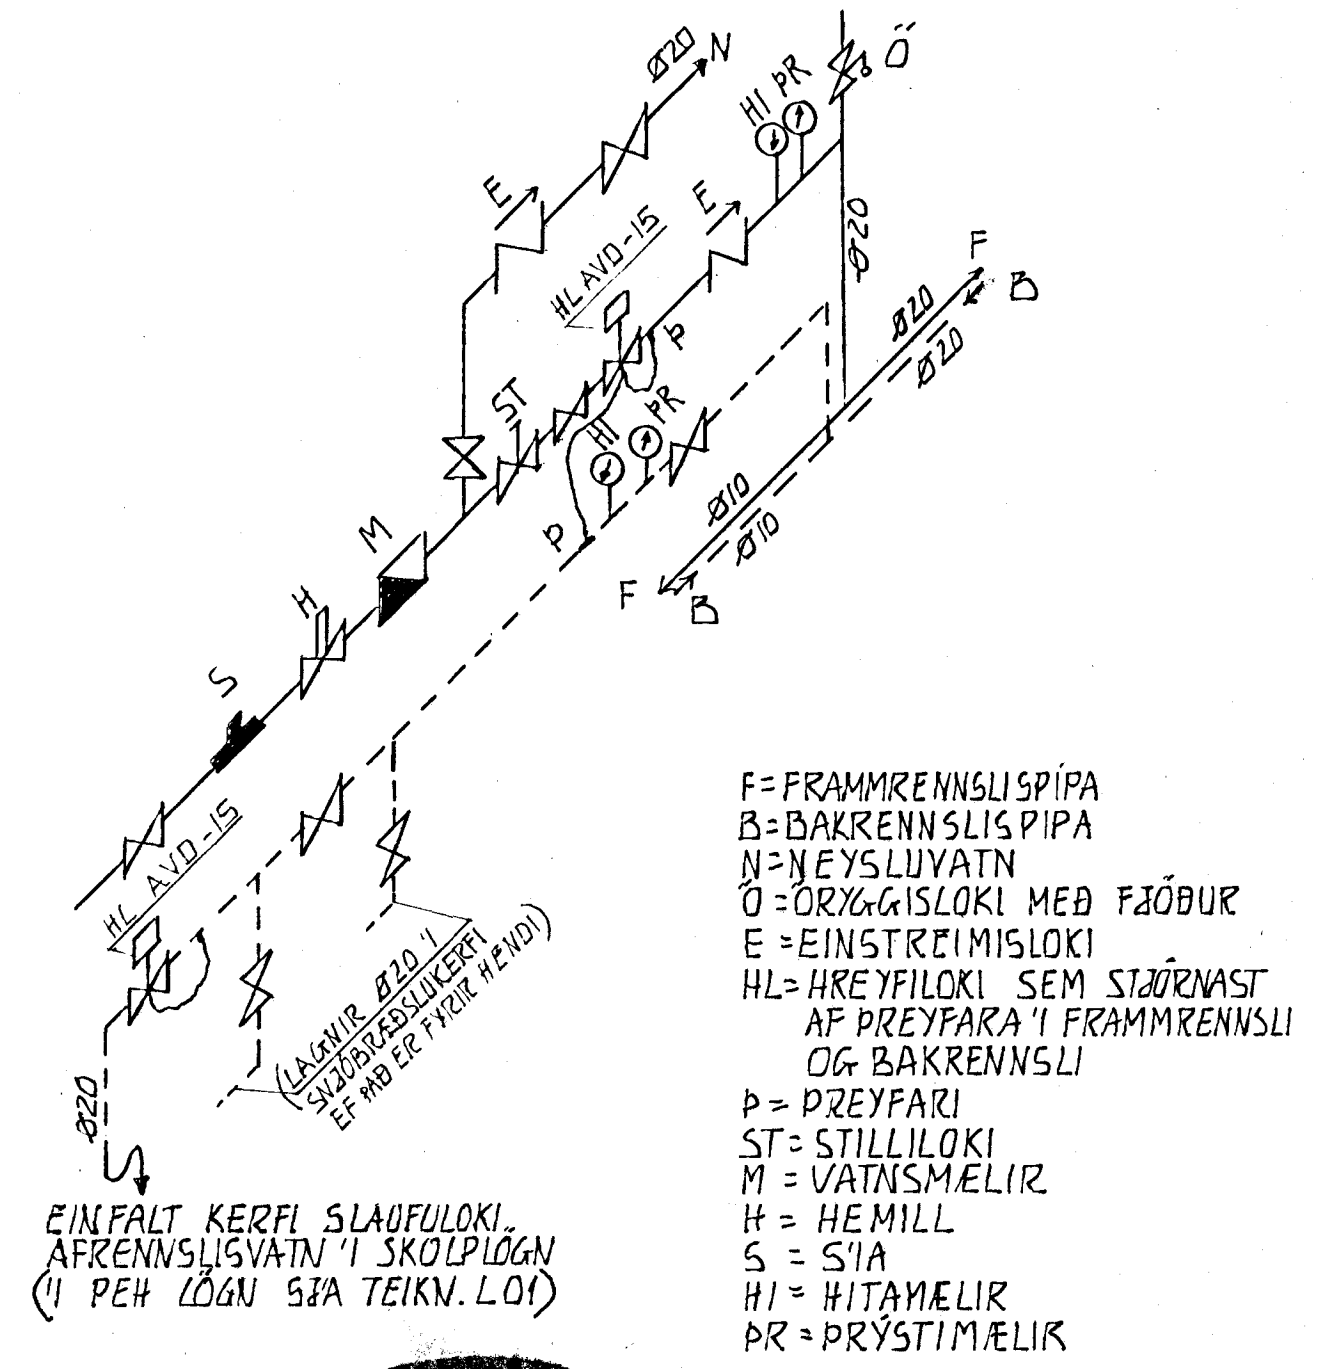

TENGINGAR VIÐ INNTAK
HITAVEITU (MÆLIGRIND)

AFSTÖÐUMYND M 1:500

Gunnar Ingi Ragnarsson

LEKJARHVAMMUR 9	HAFNARFIRÐI	VERKNR. 1.17
HITALÖGN GRUNNMYND KJALLARA		M 1:50 M 1:500
GUNNAR INGI RAGNARSSON	FVFT	L 02
LAUFÁSVEGI 54 REYKJAVÍK	S. 1690B	
		MÁI 1980