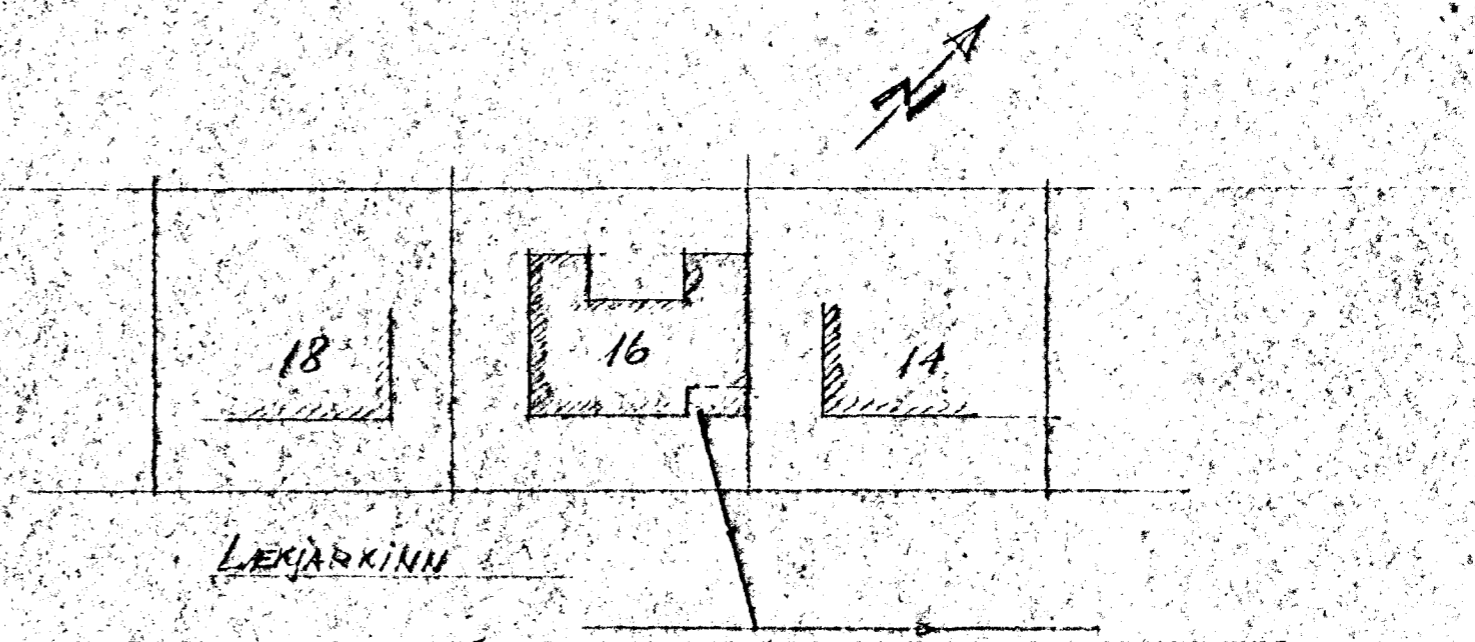

VRAINI STOTARI

GRUNNMIND KJALLARA
KIARDI 1:50

AFSTÖÐUMYND. KIARDI 1:500

LÆKJARKINN 16
SKULÖGN I GRUNNI A VIBBYGGINGU.

Hafnarfirði í apríl 1965
Dobbin Logo frá TEKNI-FRÉDINGUR.