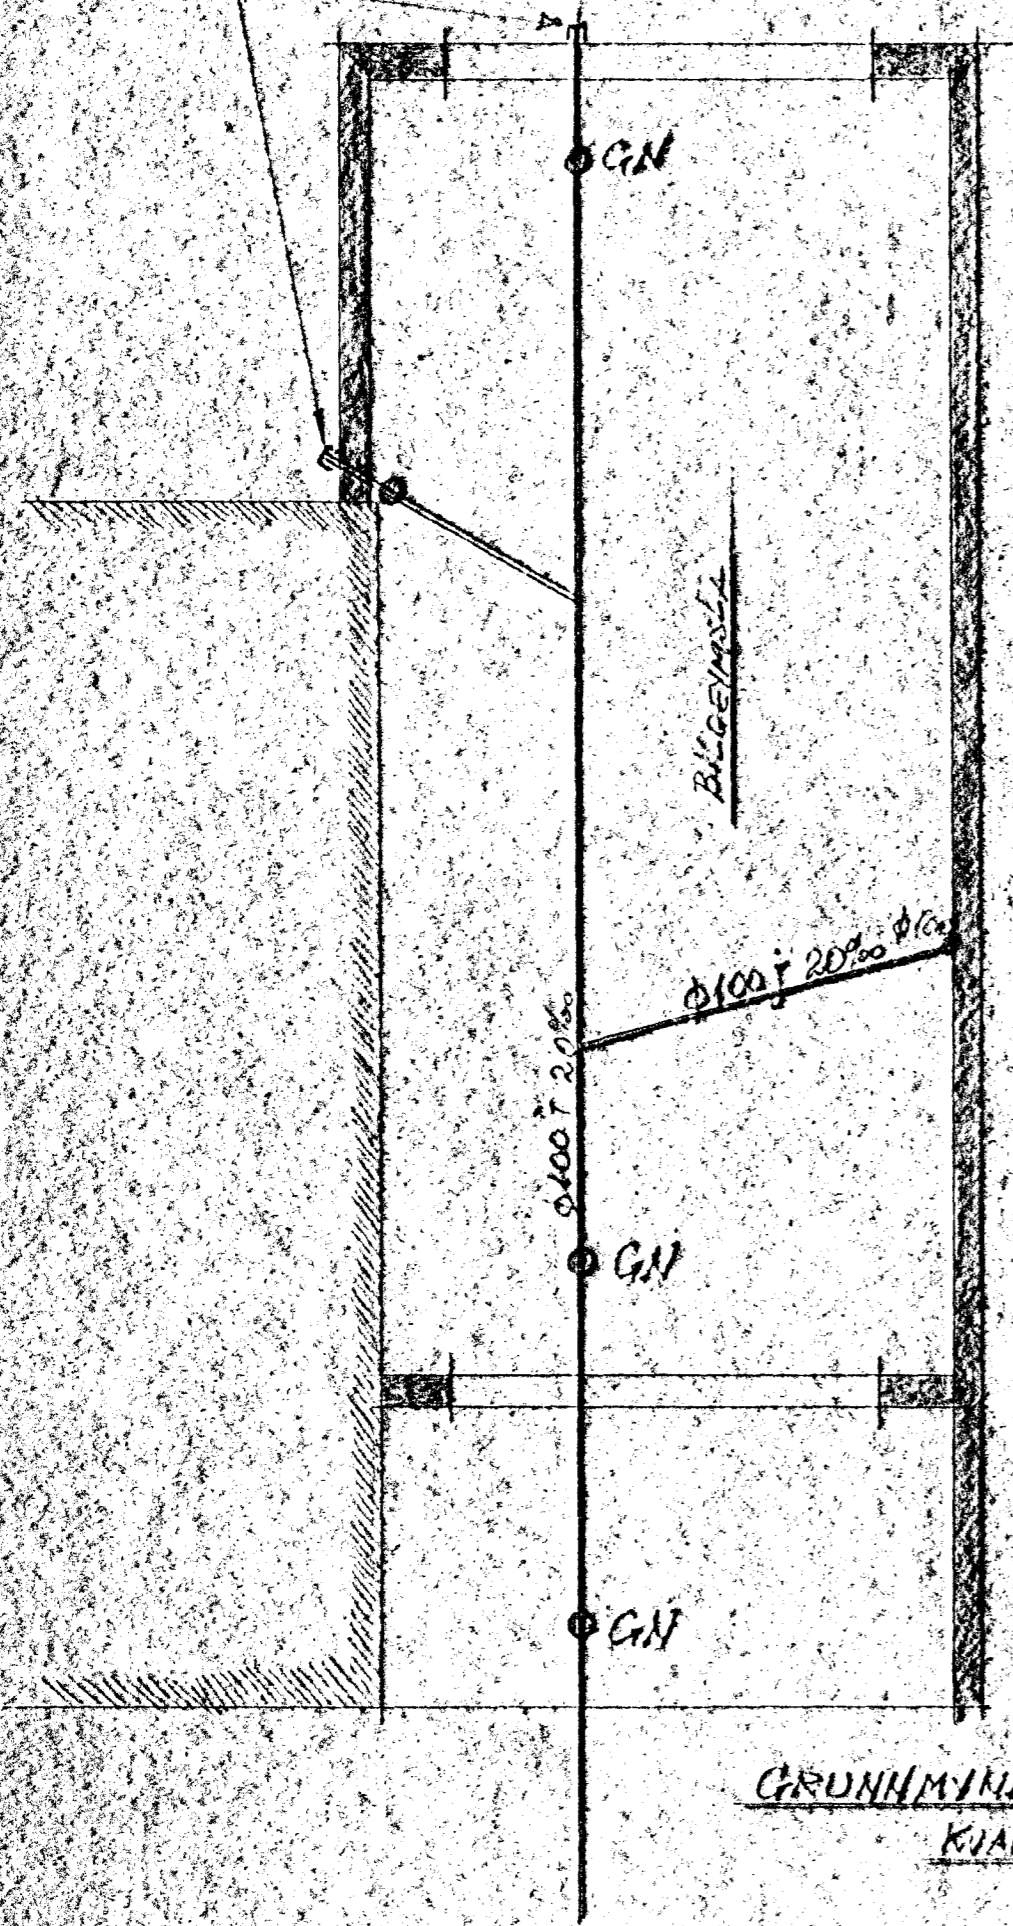

VRAINI STOTARI

GRUNNMIND KJALLARA
KIARDI 1:50

AFSTÖÐUMYND. KIARDI 1:500

LÆKJARKINN 16
SKULÖGN I GRUNNI A VIBBYGGINGU.

Hafnarfirði í apríl 1965
Dobbin Logo frá TEKNI-FRÉDINGUR.