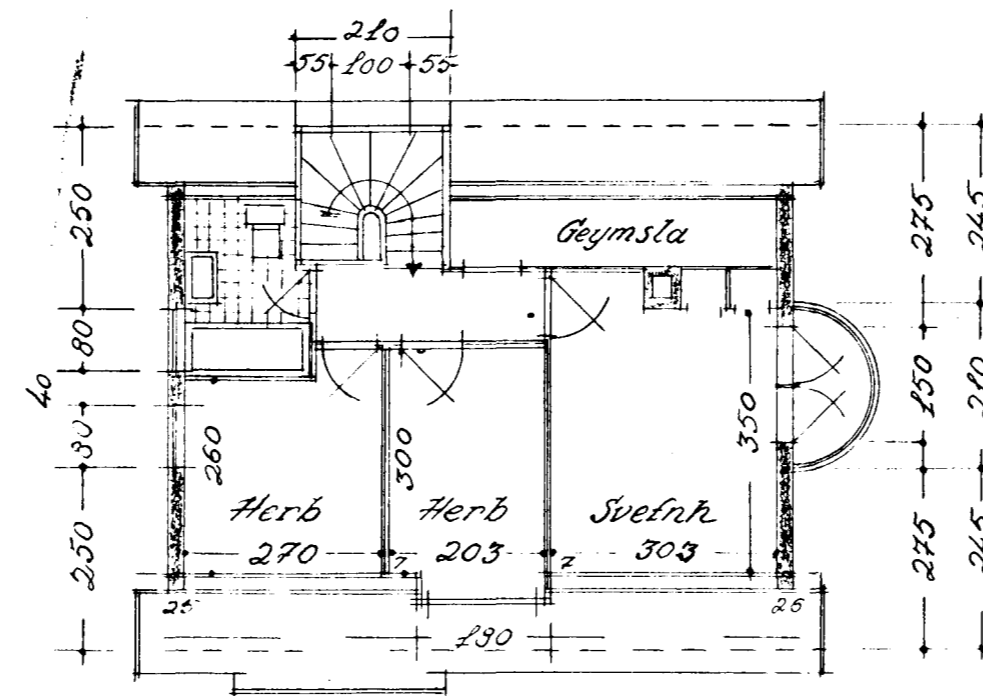

SMAHÚS

M = L. 100

stærð 58,2 m²

Hús Gunnars K. Jónssonar Lækjarkinn 18 Hafnarfirði

Gunnar E. Þjónsson
Lausgötu 43
Sigurjón Jónsson

Sudurlíð

Austurgafi

Hjallari