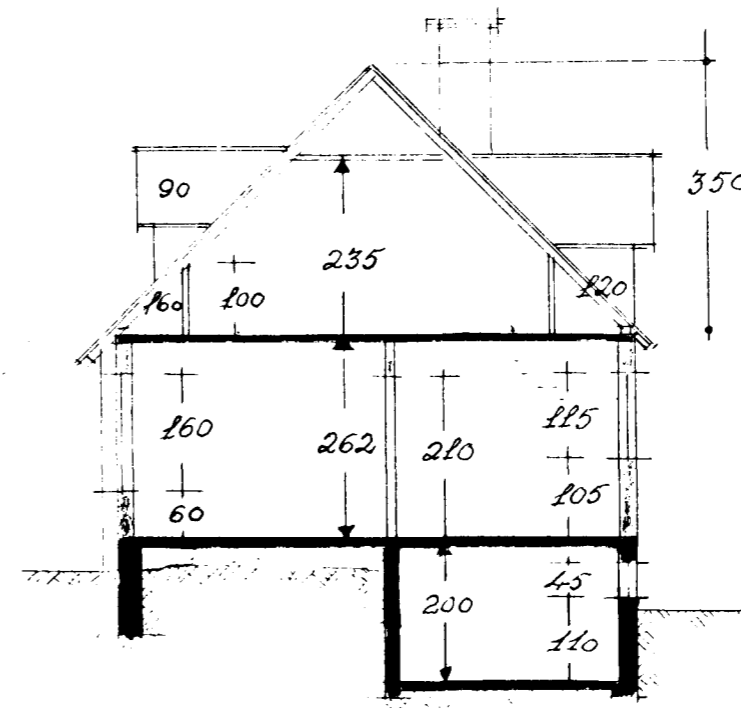

SMAHÚS

M = L. 100

stærð 58,2 m²

Hús Gunnars K. Jónssonar Lækjarkinn 18 Hafnarfirði

Gunnar E. Þjónsson
Lausgötu 43
Sigurjón Jónsson

Sudurlíð

Austurgafi

Hjallari