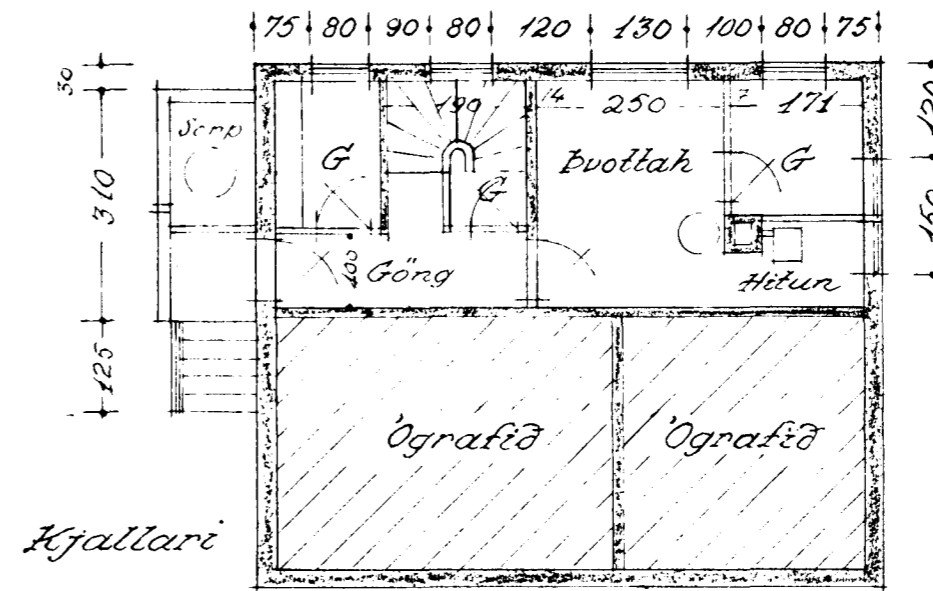

SMAHÚS

M = L. 100

stærð 58,2 m²

Hús Gunnars K. Jónssonar Lækjarkinn 18 Hafnarfirði

Gunnar E. Þjónsson
Lausgötu 43
Sigurjón Jónsson

Sudurlíð

Austurgafi

Hjallari