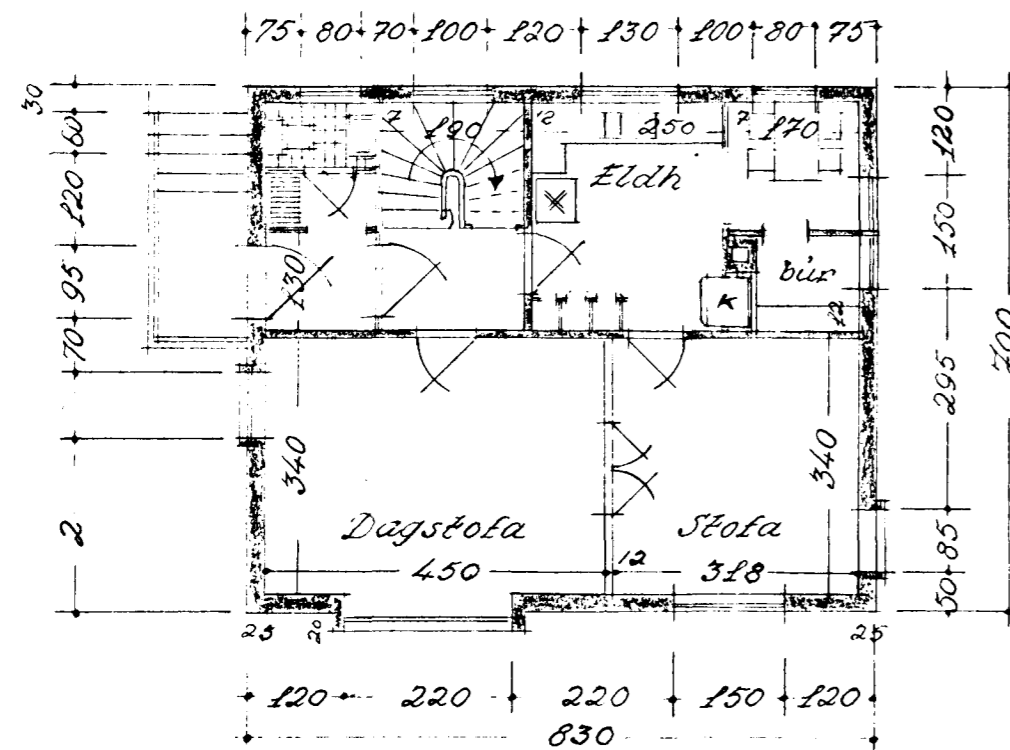

SMAHÚS

M = L. 100

stærð 58,2 m²

Hús Gunnars K. Jónssonar Lækjarkinn 18 Hafnarfirði

Gunnar E. Þjónsson
Lausgötu 43
Sigurjón Jónsson

Sudurlíð

Austurgafi

Hjallari