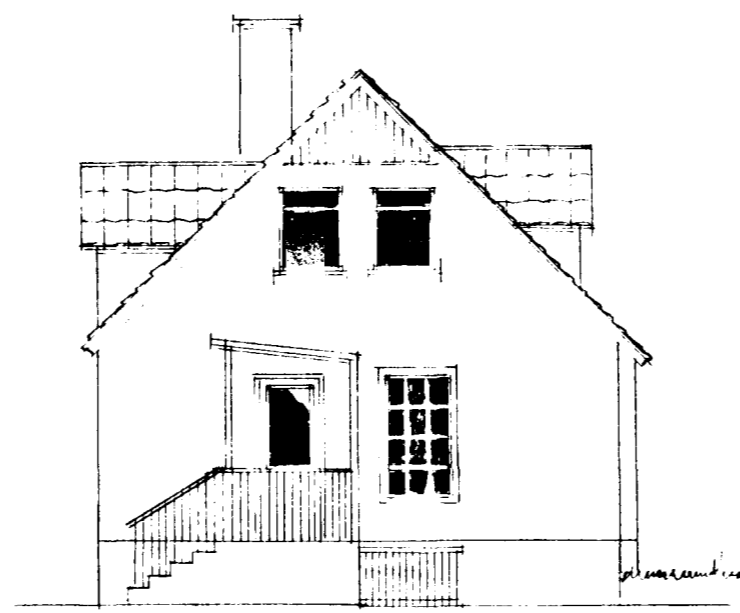

SMAHÚS

M = L. 100

stærð 58,2 m²

Hús Gunnars K. Jónssonar Lækjarkinn 18 Hafnarfirði

Gunnar E. Þjónsson
Lausgötu 43
Sigurjón Jónsson

Sudurlíð

Austurgafi

Hjallari

Pakkad

Seu húsi steypt, gilda þessi mál

Reykjavík, 2. maí '52
Gullormur Andjesson / Ó. Gullormsson