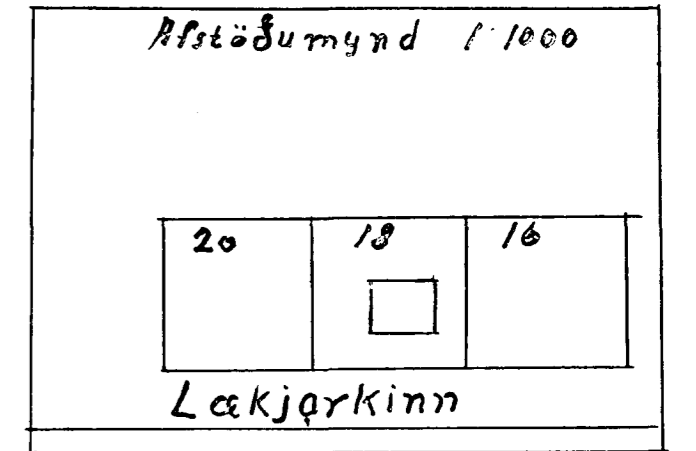

Reykjavík, 2. maí '52
Gullormur Andjesson / Ó. Gullormsson