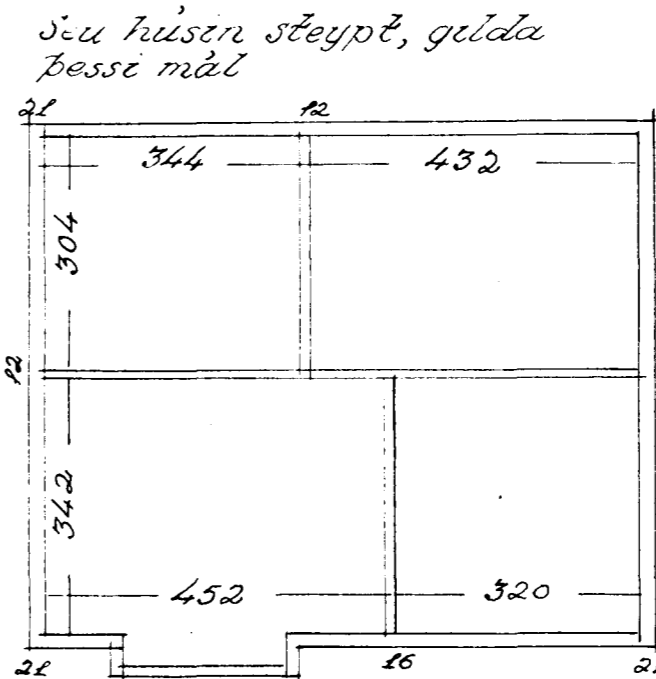

Seu húsi steypt, gilda þessi mál