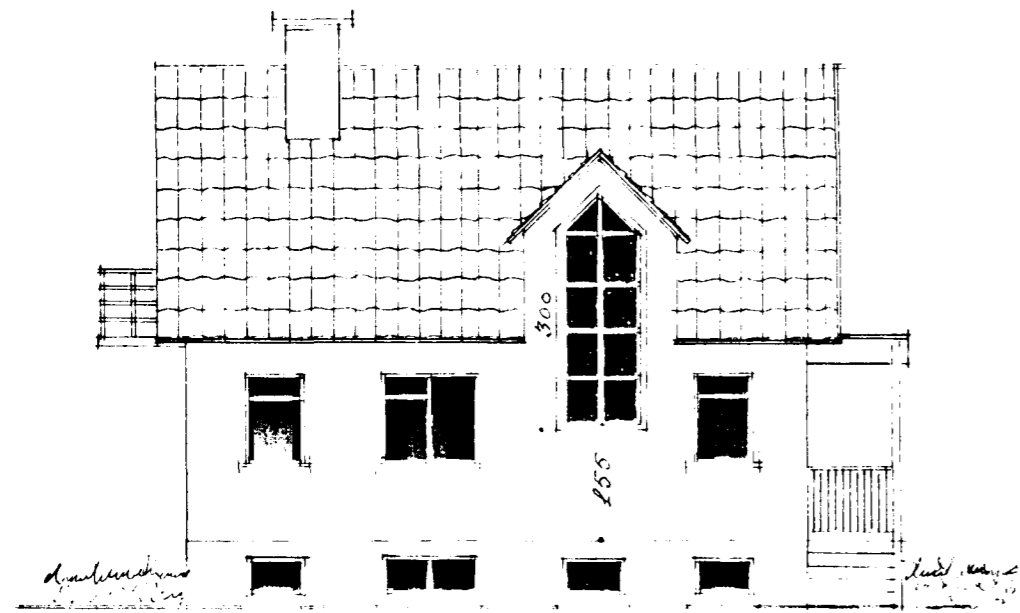

SMAHÚS

M = L. 100

stærð 58,2 m²

Hús Gunnars K. Jónssonar Lækjarkinn 18 Hafnarfirði

Gunnar E. Þjónsson
Lausgötu 43
Sigurjón Jónsson

Sudurlíð

Austurgafi

Hjallari

Pakkad

Seu húsi steypt, gilda þessi mál

Reykjavík, 2. maí '52
Gullormur Andjesson / Ó. Gullormsson