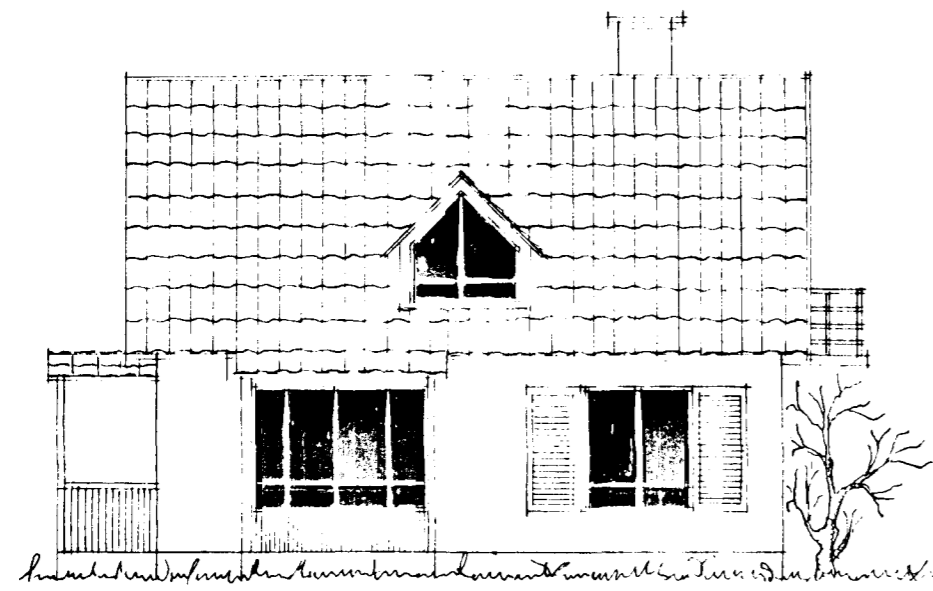

SMAHÚS

M = L. 100

stærð 58,2 m²

Hús Gunnars K. Jónssonar Lækjarkinn 18 Hafnarfirði

Gunnar E. Þjónsson
Lausgötu 43
Sigurjón Jónsson

Sudurlíð

Austurgafi

Hjallari

Pakkad

Seu húsi steypt, gilda þessi mál

Reykjavík, 2. maí '52
Gullormur Andjesson / Ó. Gullormsson