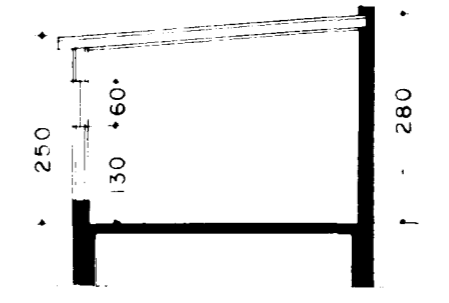

LÆKJARKINN 22
 BÍLSKÚR
 M = 1:100

Samþykkt á fundi bygginga-
 nefndar þ. 28. 11. 1962
 BYGGINGAFLUTRÚNN
 (HAFNARFIRDI)
Jón Richardsson

NORÐ - AUSTUR

NORÐ - VESTUR (GÖTUHLIÐ)

GRUNNMYND

LÆKJARKINN

BÁRUBRAUT

Byggingameistari:
H. Pálsson
Höndur Þorsteinsson

STÆÐ BÍLSKÚRS
 34 FERMETRAR
 90 RÚMMETRAR

SNEIÐING

21. NÓVEMBER 1962

Jón S. Richardsson