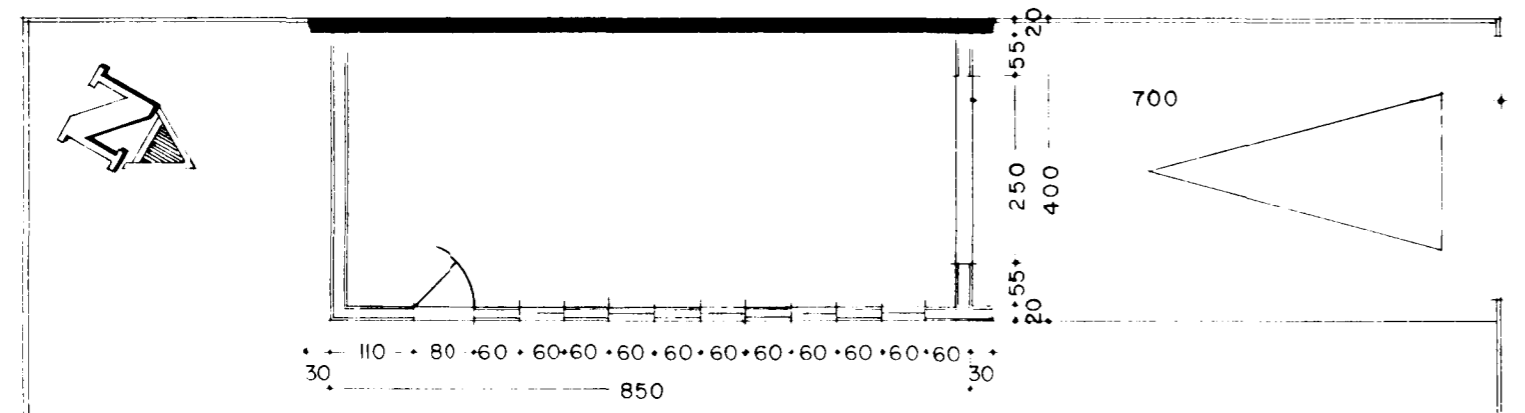

LÆKJARKINN 22
 BÍLSKÚR
 M = 1:100

Samþykkt á fundi bygginga-
 nefndar þ. 28. 11. 1962
 BYGGINGAFLUTRÚNN
 (HAFNARFIRDI)
Jón Richardsson

NORÐ - AUSTUR

NORÐ - VESTUR (GÖTUHLIÐ)

GRUNNMYND

LÆKJARKINN

BÁRUBRAUT

Byggingameistari:
H. Pálsson
Höndur Þorsteinsson

STÆÐ BÍLSKÚRS
 34 FERMETRAR
 90 RÚMMETRAR

SNEIÐING

21. NÓVEMBER 1962

Jón S. Richardsson