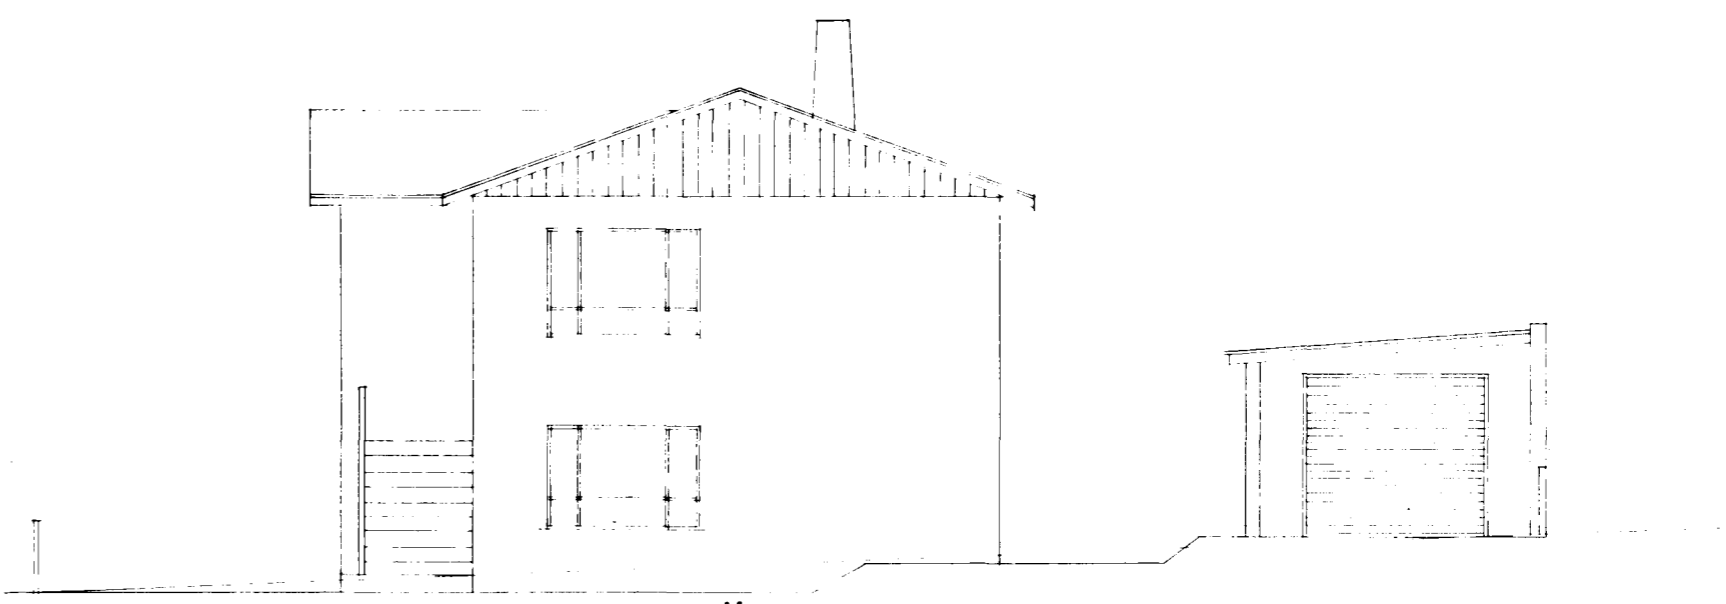

LÆKJARKINN 22
 BÍLSKÚR
 M = 1:100

Samþykkt á fundi bygginga-
 nefndar þ. 28. 11. 1962
 BYGGINGAFLUTRÚNN
 (HAFNARFIRDI)
Jón Richardsson

NORÐ - AUSTUR

NORÐ - VESTUR (GÖTUHLIÐ)

GRUNNMYND

LÆKJARKINN

BÁRUBRAUT

Byggingameistari:
H. Pálsson
Höndur Þorsteinsson

STÆÐ BÍLSKÚRS
 34 FERMETRAR
 90 RÚMMETRAR

SNEIÐING

21. NÓVEMBER 1962

Jón S. Richardsson