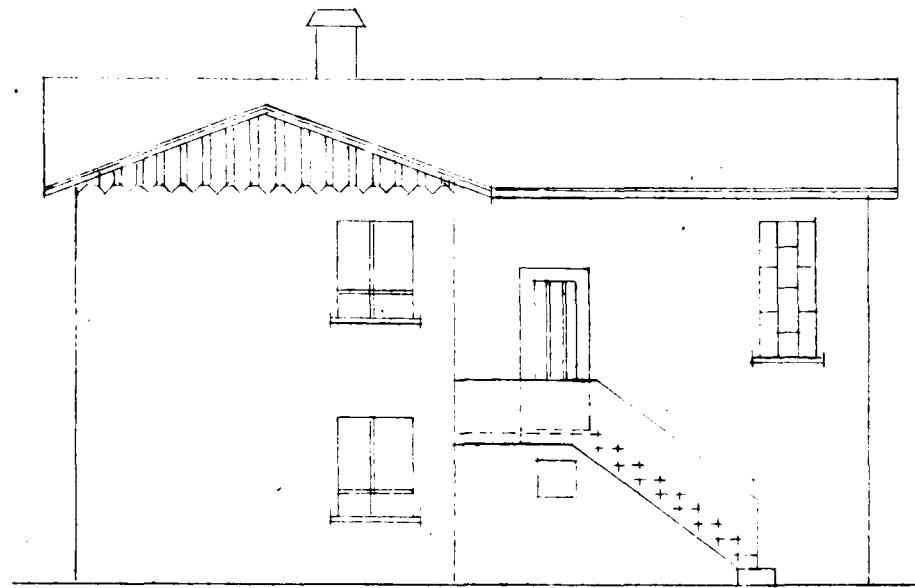

Hús n.º 22. við Lækjarkinn

Eig. Ólafur Pálsson

Lækjarkinn

M. K. 1=100.

Bárubraut

1=500

20

Hj. 28/6 '56

Vestur

Austur

Norður

Suður

Ólafur Pálsson
Byggingarráðgjafi

Einastofu
Músa

Hafnarfirði í Mars 56.

Ólafur Pálsson.