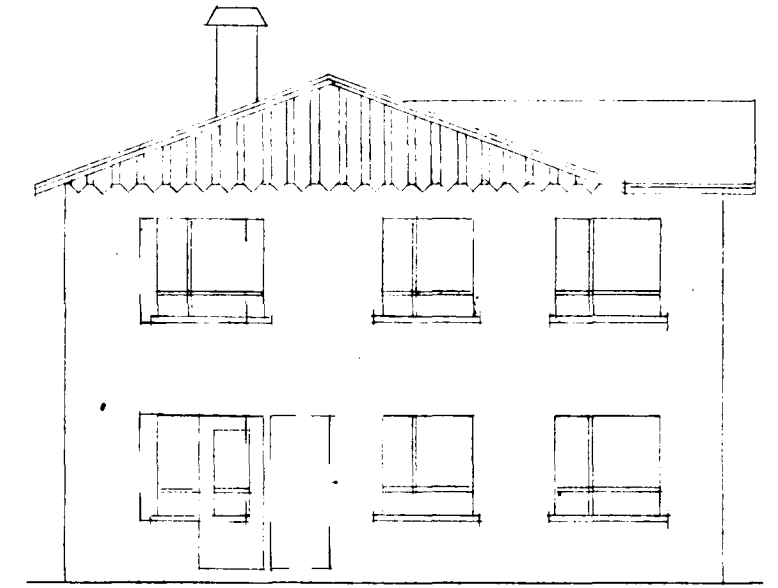

Hús n.º 22. við Lækjarkinn

Eig. Ólafur Pálsson

Lækjarkinn

M. K. 1=100.

Bárubraut

1=500

20

Hj. 28/6 '56

Vestur

Austur

Norður

Suður

Ólafur Pálsson
Byggingarráðgjafi

Einastofu
Músa

Hafnarfirði í Mars 56.

Ólafur Pálsson.