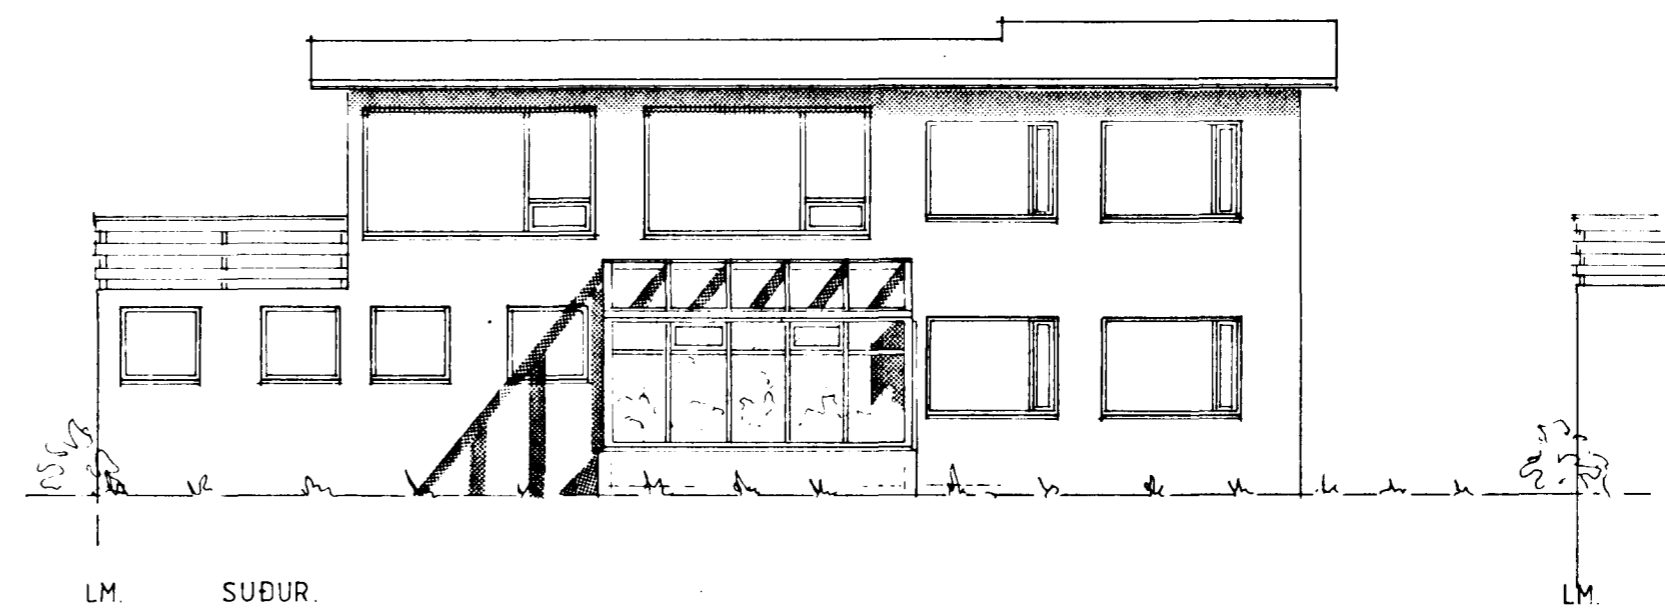

Sampykkt á fundi bygginga-  
nefndar þ. 23/6 1988

BYGGINGAFULLTRÚINN  
Í HAFNARFIRÐI

*Helgi K. Pálsson*

TEIKNISTOFA  
DALSHRAUNI 13  
220 HAFNARFIRÐI

Verkefni. LÆKJARKINN 26. HF  
'SÓLSTOFA' (VIÐB. 1.HÆÐ)  
ÚTLIT.

Verk nr. 8822  
Daga. MAÍ 1988  
Teikn. HELGI

Mælikv. 1:100  
Teikn. nr.  
T1.02

*Helgi K. Pálsson*  
HELGI K. PÁLSSON Innanhússarkitekt F.HÍ.

simi (91) 5 22 35