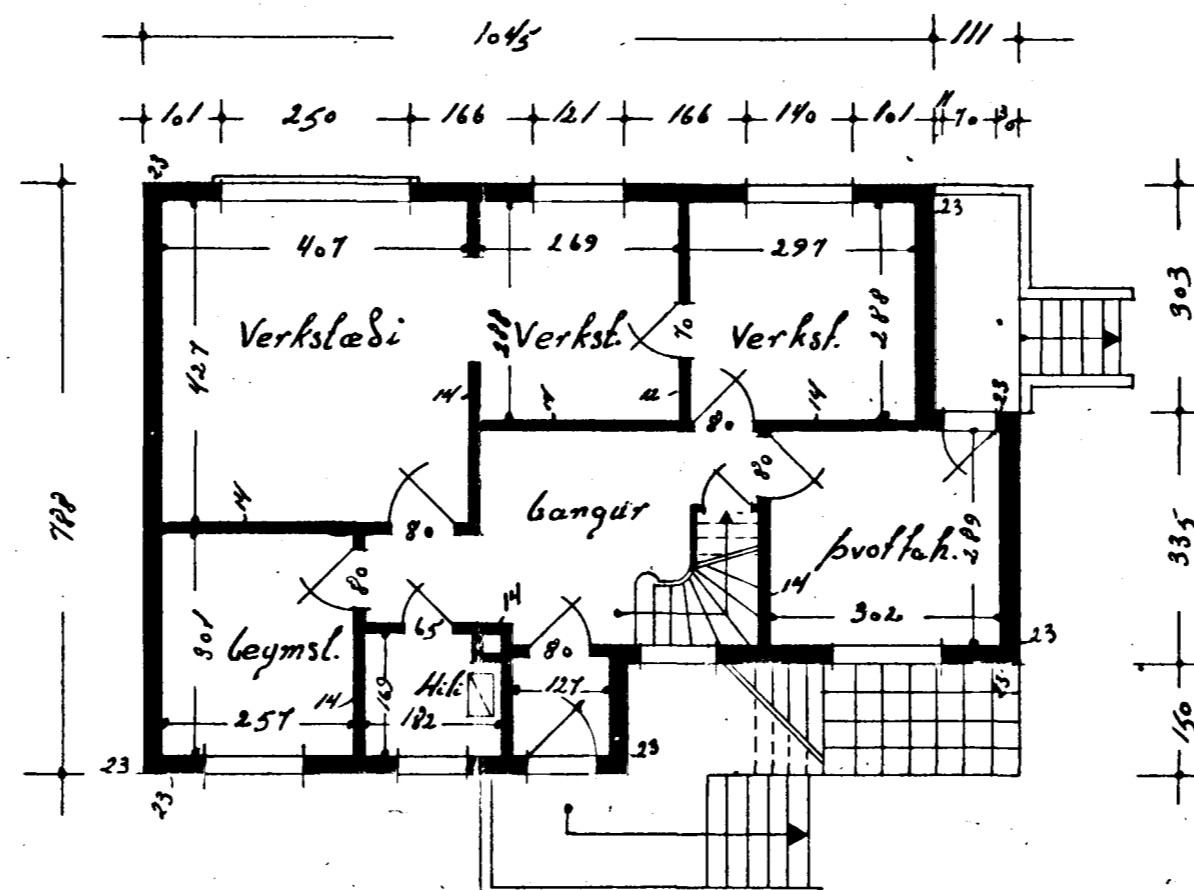

Hús Hermans Ólafssonar við Lækjarkinn nr. 8

M = 1:100

17/8 '50

Nordvestur

Sudaustrur

Nordaustrur

Sudvestur

Skurður

Hæð

Kjallari

Lækjarkinn

Alstodamynd 1:500