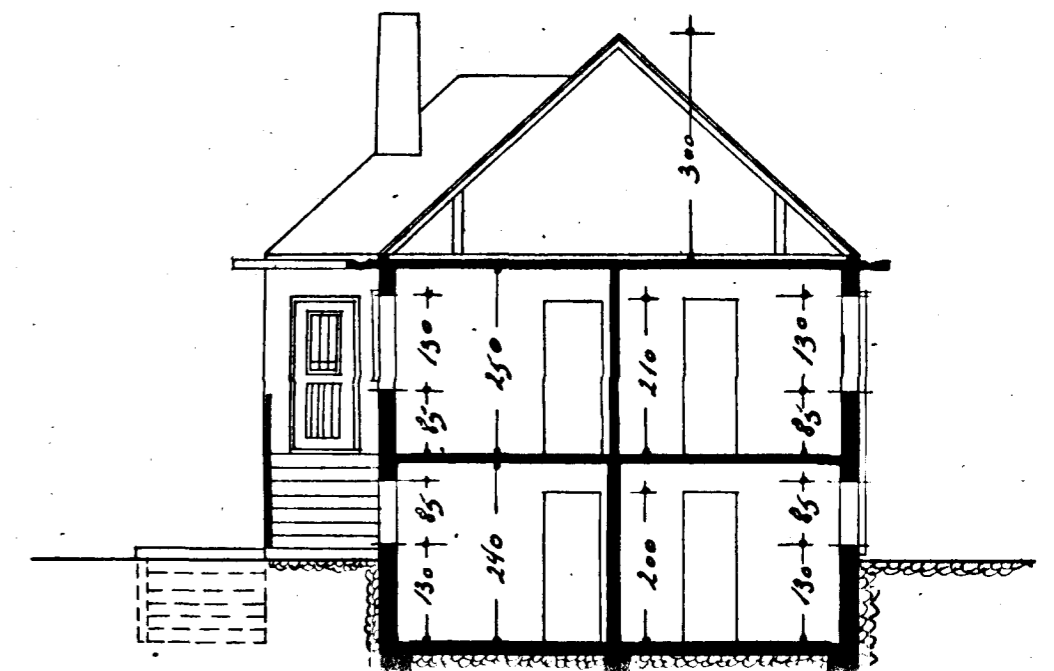

Hús Hermans Ólafssonar við Lækjarkinn nr. 8

M = 1:100

17/8 '50

Nordvestur

Sudaustrur

Nordaustrur

Sudvestur

Skurður

Hæð

Kjallari

Lækjarkinn

Alstodamynd 1:500