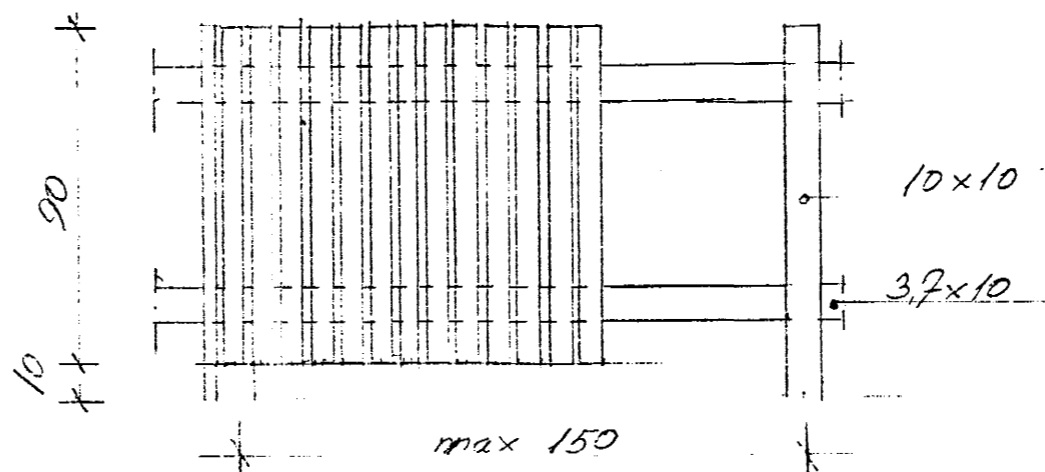

Krosseyravegur

Pelagirðing

H=100

Pelagirðing H=100

Steinbæðabed á Lóðarmörkum

Nr. 11A

Nr. 11

Nr. 13

Langeyrarvegur

Mál 1:200

11 pelar pr. meter 2x6 cm
Girðing séð frá Krosseyraveg
og Langeyrarveg 11

Mál 1:20

06.09.'92

Hæð girðingar við Lóðarmörk
nr. 11 og 11A breytt.

Langeyrarvegur 11A

Girðing á Lóðarmörkum