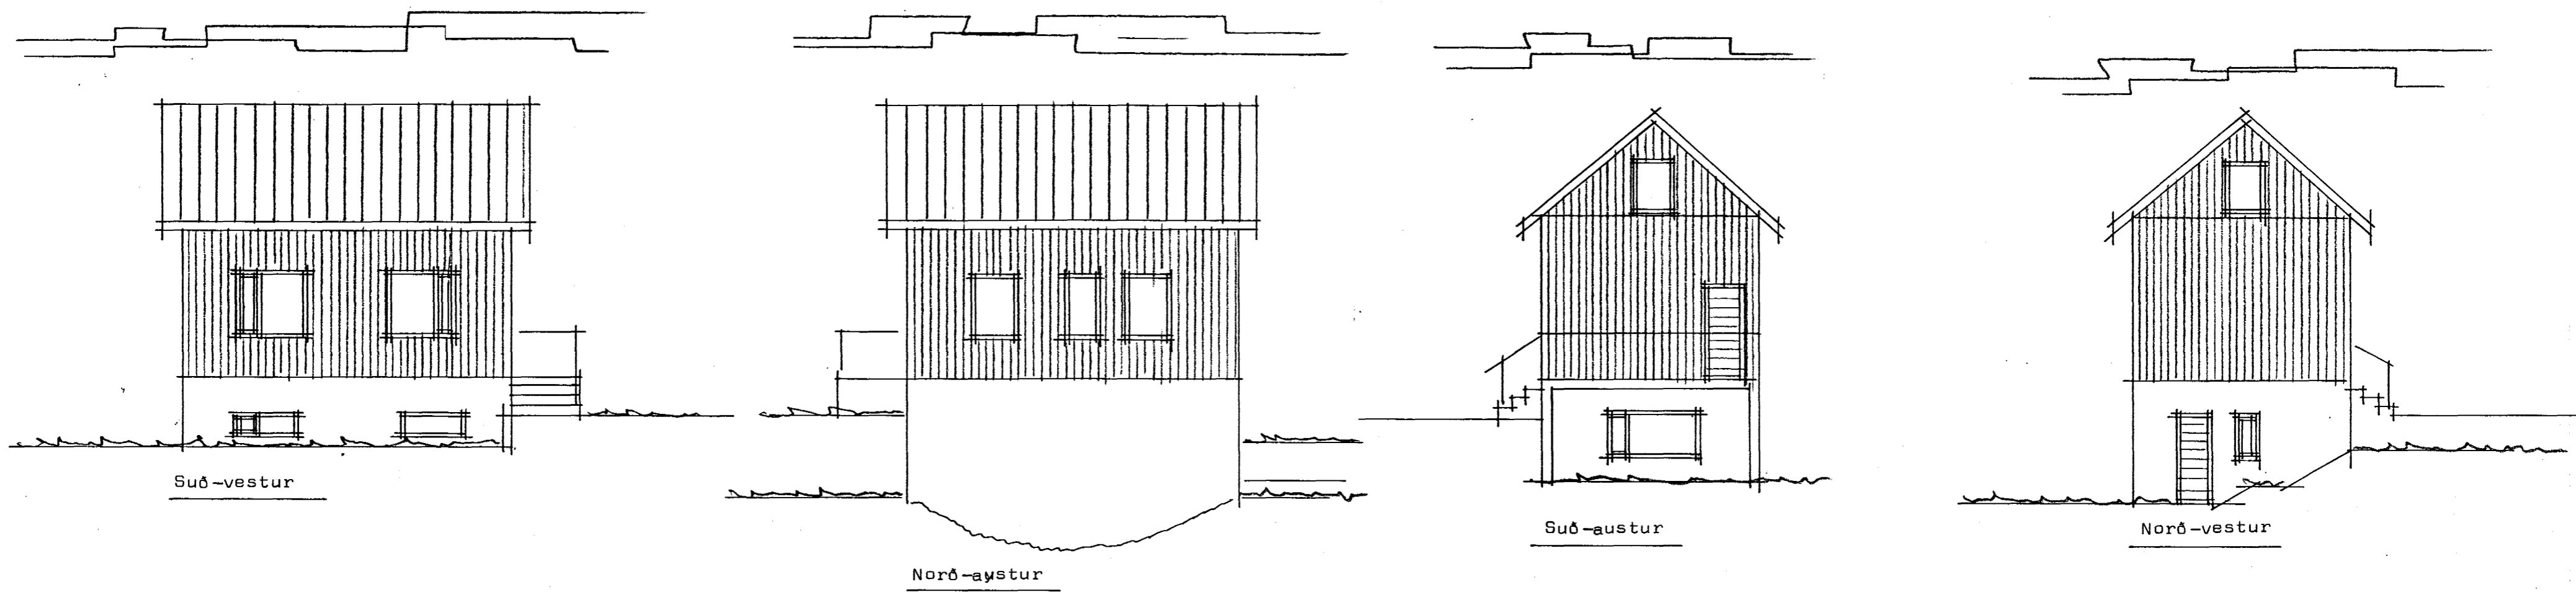

**LANGEYRARVEGUR 16 A
HAFNARFIRÐI**

Grunnmynd Kjallara

Grunnmynd 1 hæðar

Grunnmynd rishæðar

**TEIKNAD SAMKV UPPMÆLINGU
TEIKNINGAR FYRIRFINNAST EKKI.
FYRIR BREYTINGU**

TEIKNISTOFAN HÁALEITI
HÁALEITISBRAUT 125 - 108 REYKJAVÍK
KT. 270738-4439 - SÍMI 553 6239 & 985 6132

BYGGINGASTADUR	Langeyrarvegur 16A Hafnarfirði		
HEITI	Grunnmyndir og Útlit		
MKV:	BREYTT	BLAD NR.	
1:100		1.01	
			VERK NR.
			9906