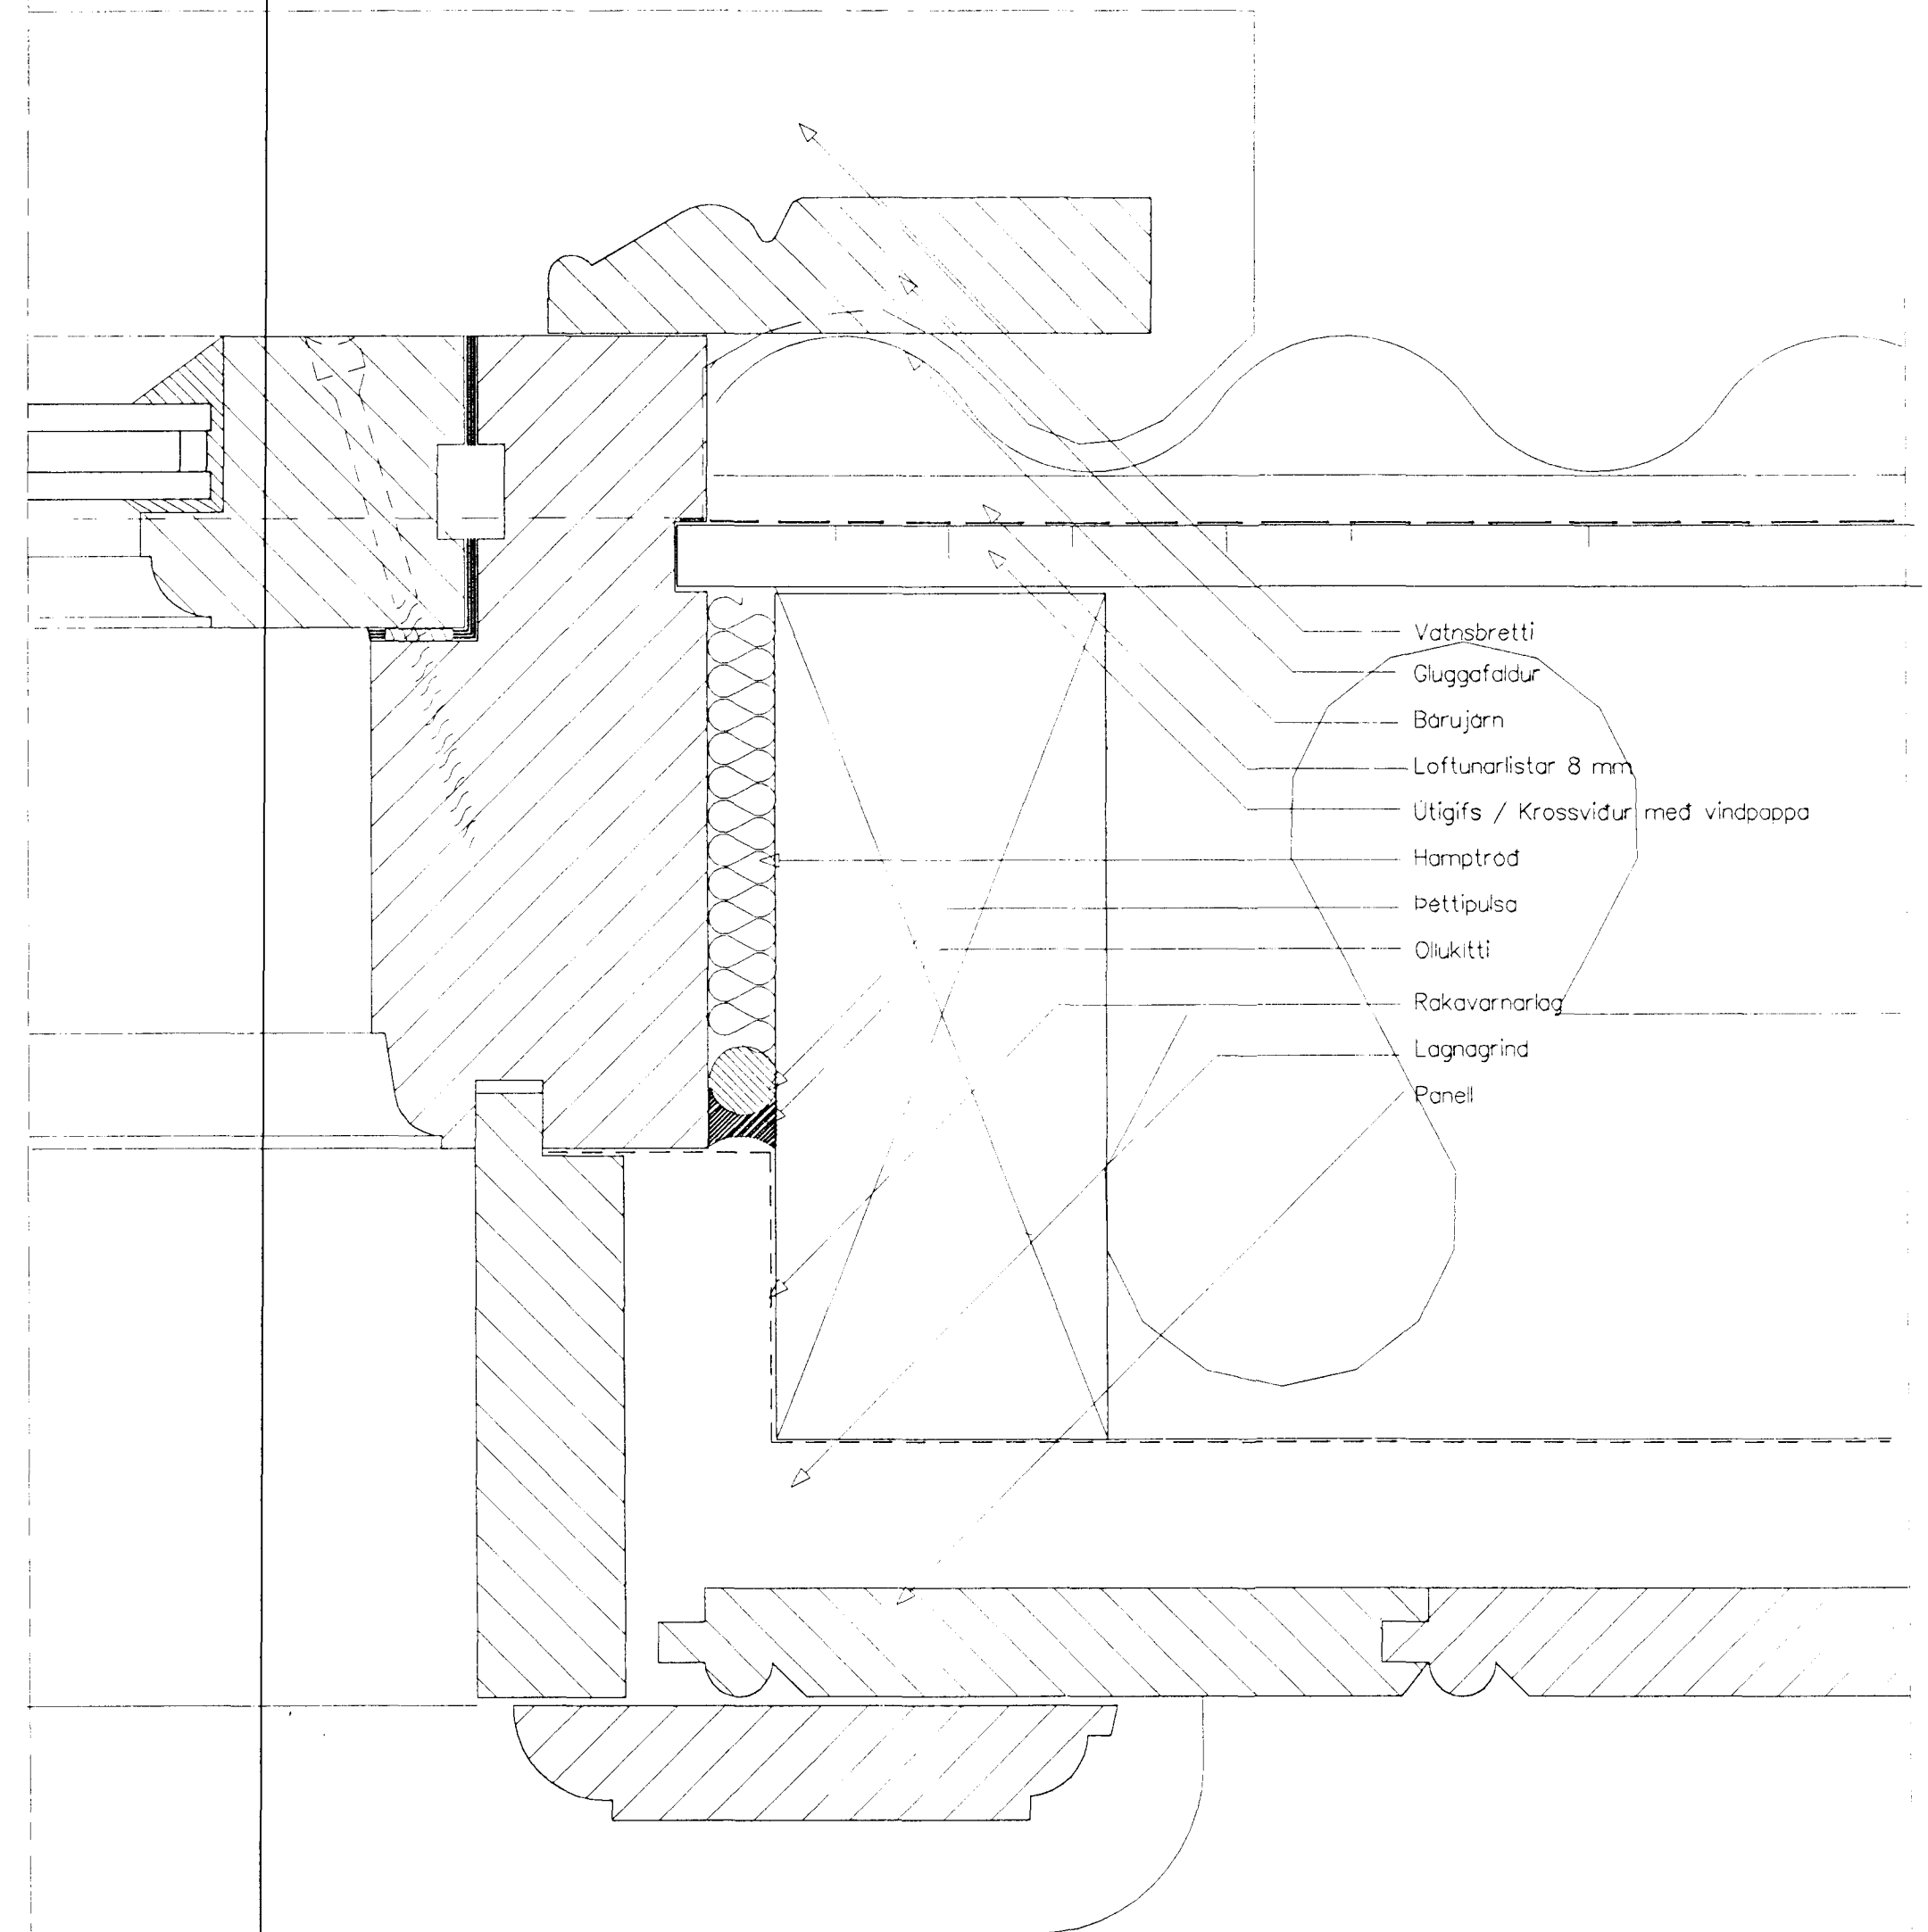

FRAGANGUR GLUGGA I STEINSTEYPTAN VEGG

FRAGANGUR GLUGGA I TIMBURVEGG

137111
 LANGEYRARVEGUR 16

Verkeikningar

Frágangur við glugga mkv. 1:1

20. 05. 1999

Teiknistofan Skólavordustig 28 st. 101 Reykjavík
 Sí 552 1760 Fax 562 4687 nettk28st@tin.is **2.02**