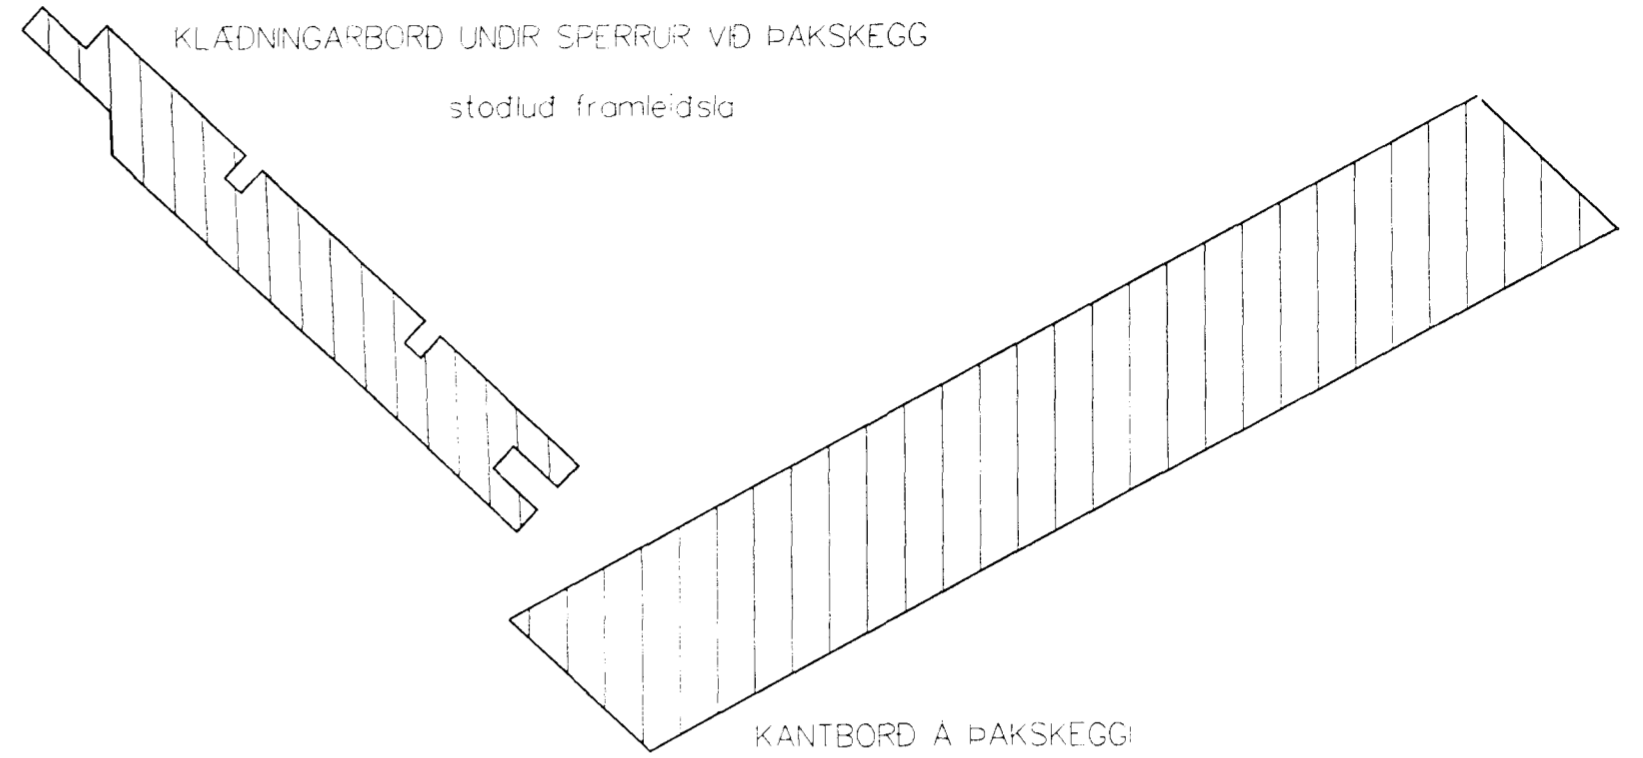

KVERKLISTI VID LOFT 2. HAD

GOLFLISTAR OG GLUGGAFALDAR UTANHUSS

KVERKLISTI VID LOFT

GLUGGA-DYRAFALDAR

LISTI UNDIR VATNSBRETTI UTANHUSS
endi kildur með sama þversniði

LISTI INNAN VID SOLBEKK
endi kildur með sama þversniði

KLÆDNINGARBORD UNDIR SPERRUR VID ÞAKSKEGG
stodlud framleidda

KANTBORD A ÞAKSKEGGI

VATNSBRETTI YFIR GLUGGUM

LANGEYRARVEGUR 16

Verkefningar

Tillaga að listum og bordum mkv. 1:1

20. 05. 1999

Teknistofan Skoavardustig 28 sf., 101 Reykjavík
t. 552 1760 fax 562 687 net 1281@pin.is