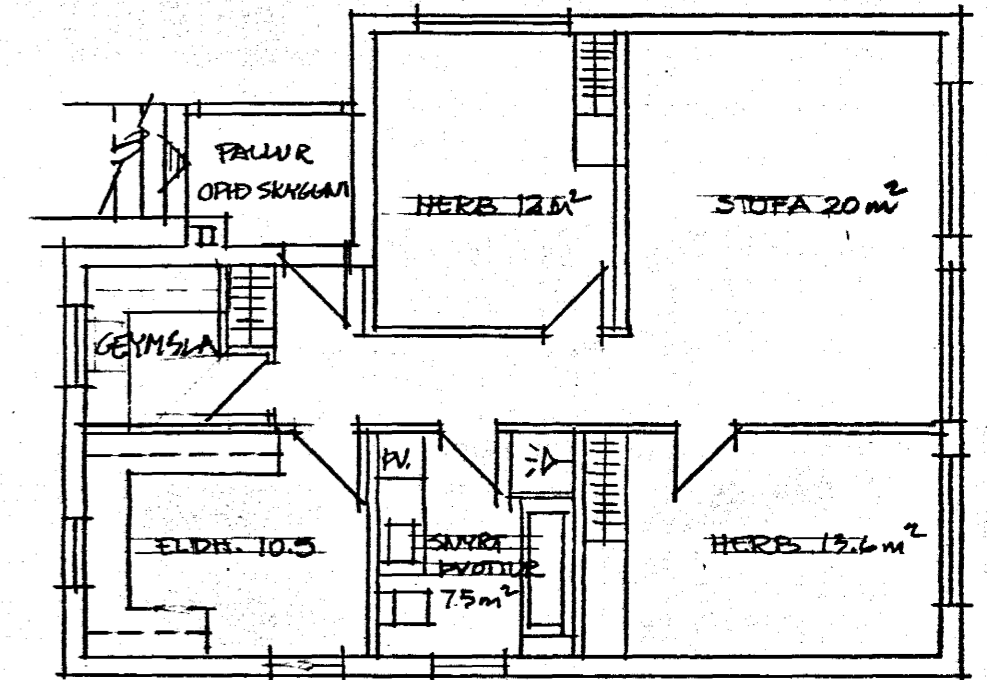

KJALLARI 95 m² br. (ÍBÚÐ 82 m² br.)

1. HÆÐ 95 m² br. (ÍBÚÐ 108 m² br.)

2. HÆÐ 90 m² br. (ÍBÚÐ 90 m² br.)

TEIKNISTOFAN SUÐURGÖTU 14 220 HAFNARFJÖRÐUR
PÁLL V. BJARNASON ARKITEKT FAI SÍMI 54355

214.003

LANGFRYR. 20, HAFN. GRUNNMYNDIR
HÚSI Breytt í 3 íbúðir