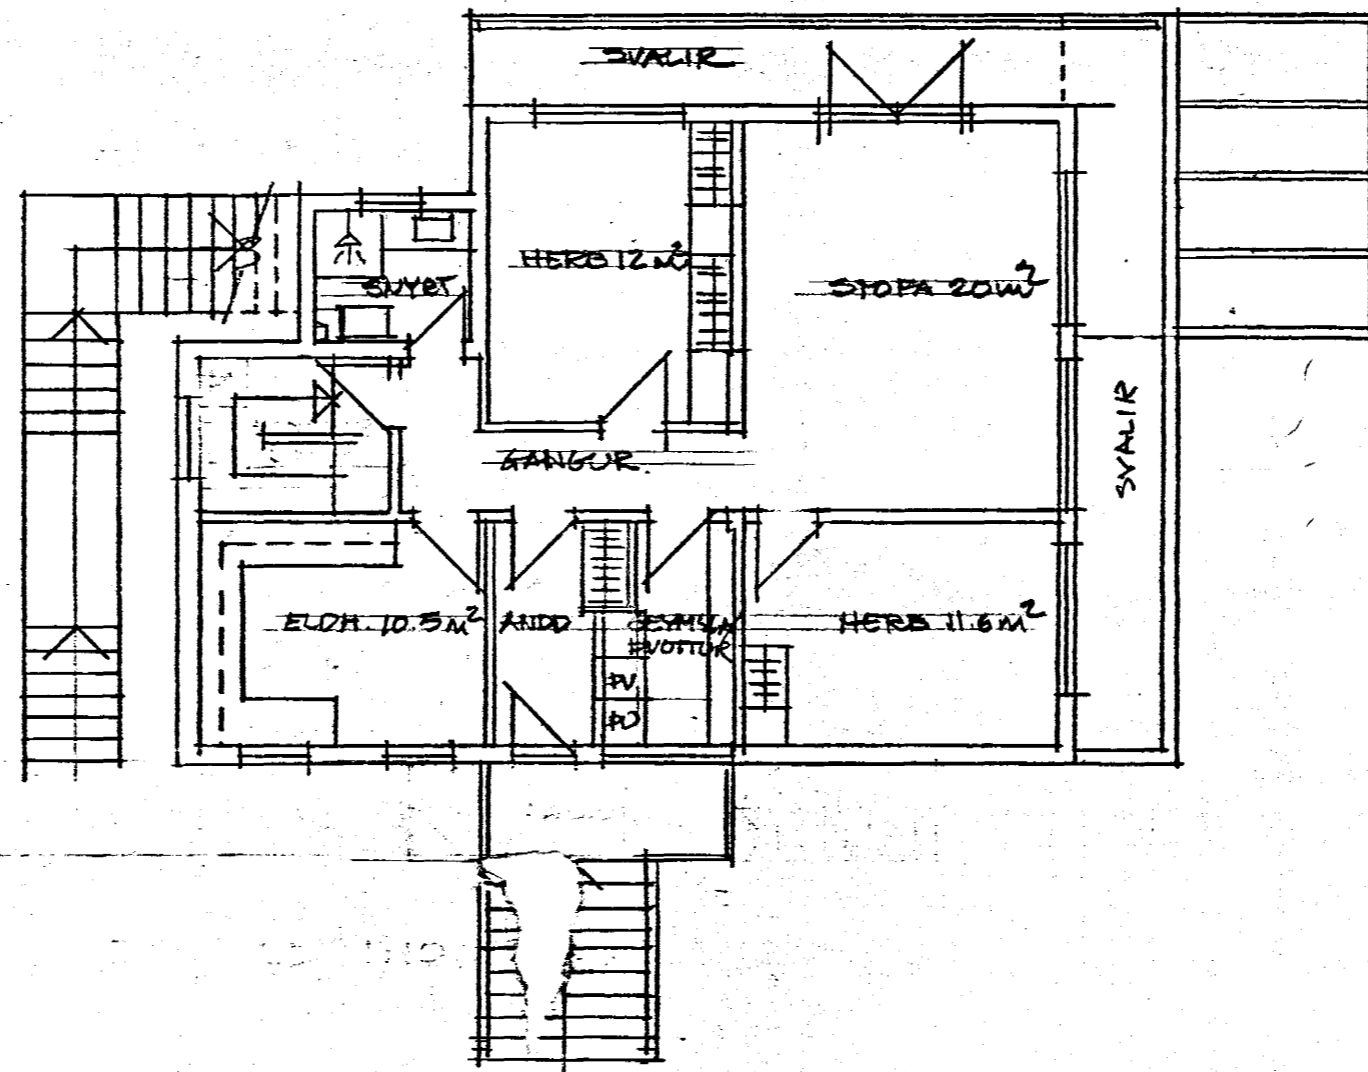

KJALLARI 95 m² br. (ÍBÚÐ 82 m² br.)

1. HÆÐ 95 m² br. (ÍBÚÐ 108 m² br.)

2. HÆÐ 90 m² br. (ÍBÚÐ 90 m² br.)

TEIKNISTOFAN SUÐURGÖTU 14 220 HAFNARFJÖRÐUR
PÁLL V. BJARNASON ARKITEKT FAI SÍMI 54355

214.003

LANGFRYR. 20, HAFN. GRUNNMYNDIR
HÚSI Breytt í 3 íbúðir