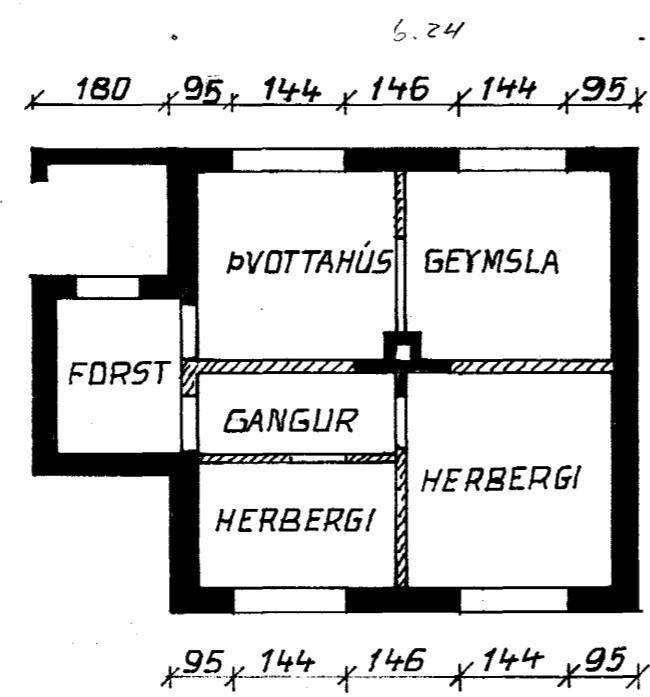

LANGFYRARVEGUR 2

KJALLARI

LANGFYRARVEGUR 2

ÚTLIT, GRUNNMYND OG SKURÐUR.

Mkv. 1: 100
AGÚST
Dags. 1981
Samp.