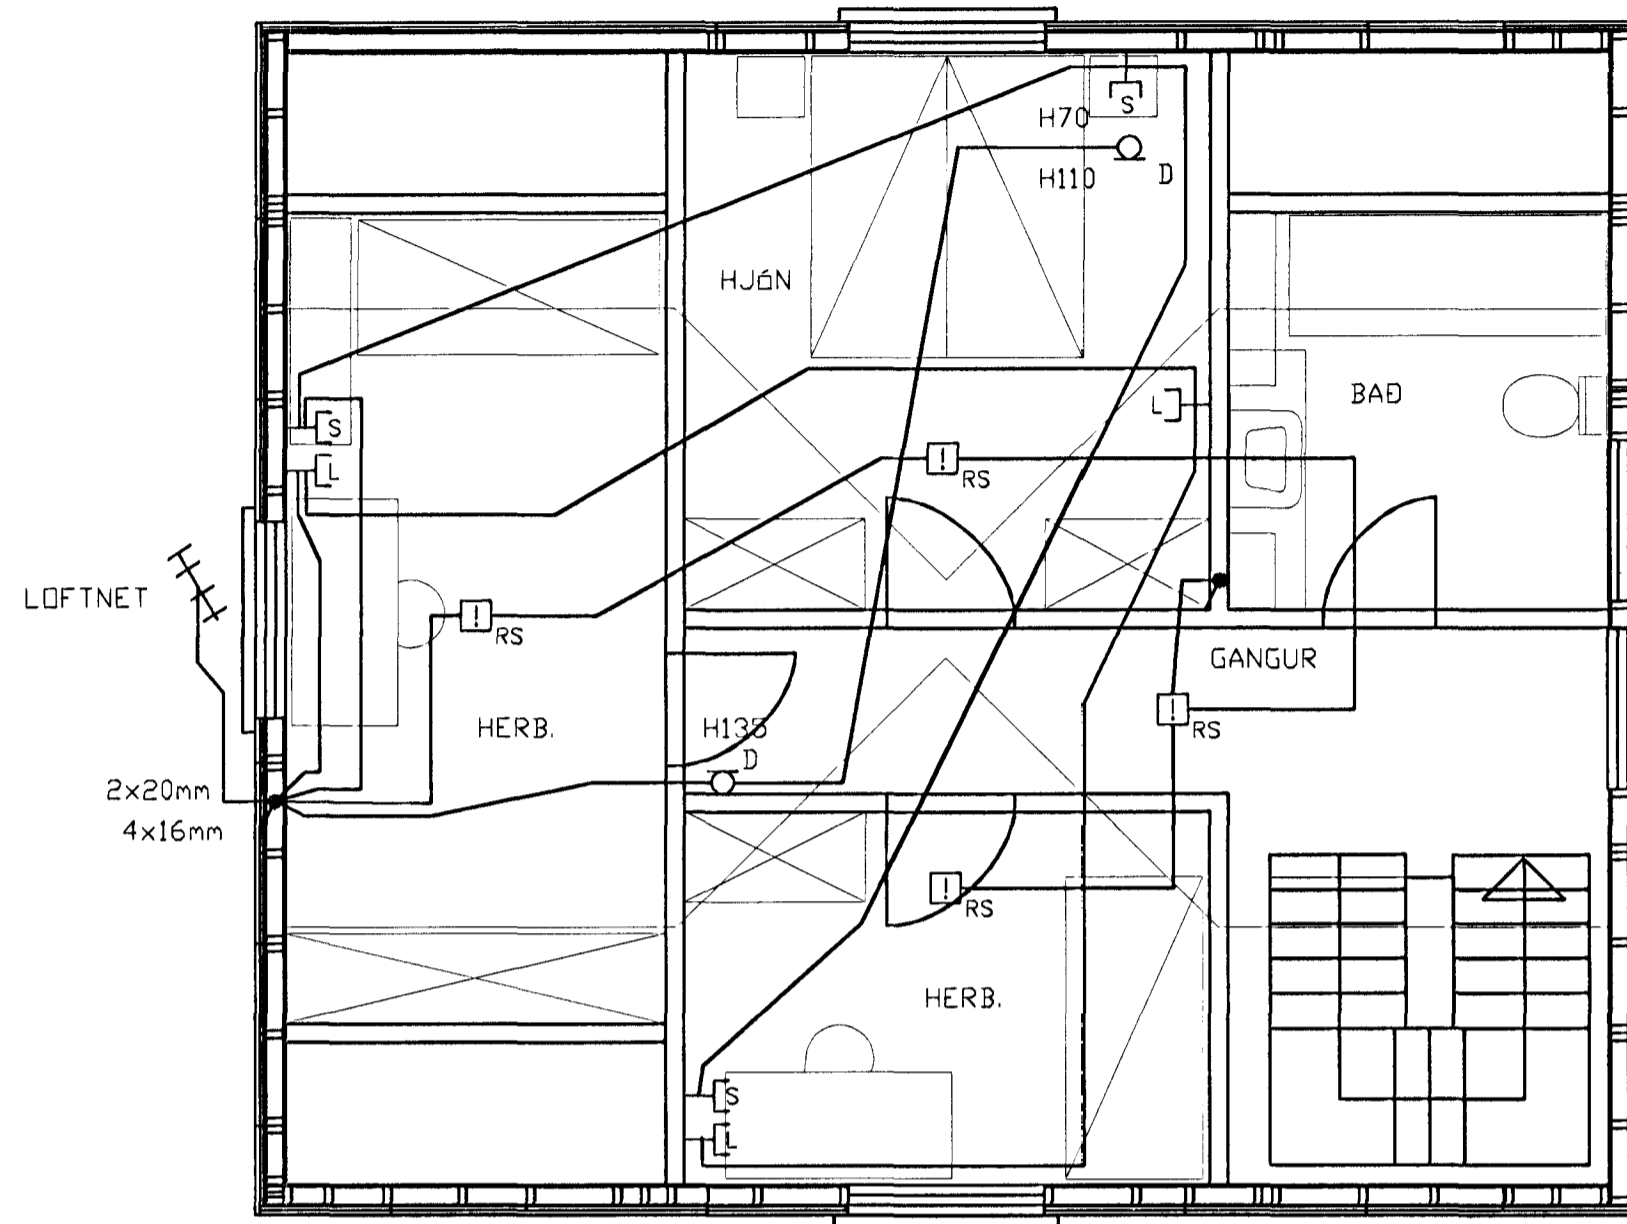

8 7 6 5 4 3 2 1

F

E

D

C

B

A

SMÁSPENNA RISHÆÐ M 1:50

8 7 6 5 4 3 2 1

Breytingar			
Nr.	Dags.	Breyting	Sp.

Hönnuður
GUNNAR JÓNSSON
RAFIÐNFRÆÐINGUR
ÁLFASKEIÐI 33A
220 HAFNARFJÖRÐUR
KT: 040158-6509

SÍMI: 565-1169
GSM: 891-6858

Samþykkt *Gunnar Jónsson*

Verkheiti
LANGEYRARVEGUR 9
HAFNARFIRÐI

Verkhúti
SMÁSPENNA
RISHÆÐ

Kvarði
1:50

Dags.
APR.2000

Teikning nr.
4 AF 4

Teiknað af
G.J.