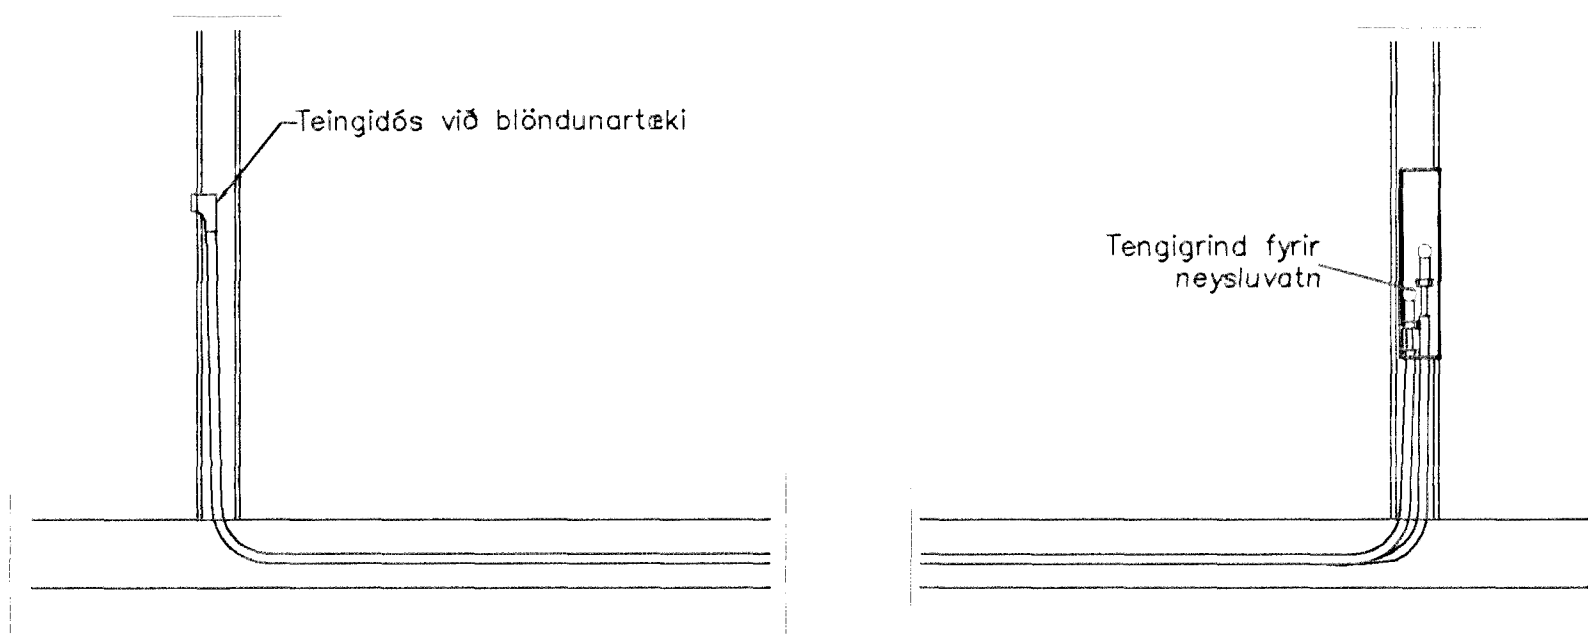

GRUNNMYND 1 HÆÐAR

TENGING NEYSLUVATNSLAGNA 1:20

GRUNNMYND RISS

SKÝRINGAR

HITALAGNIR  
16mm frá REHAU evol-PEX I  
ÍDRÁTTARRÖRI 30mm

VATNSLAGNIR  
16mm frá REHAU PEX I  
ÍDRÁTTARRÖRI 30mm

Br. Dags. Eðli breytinga Sgr