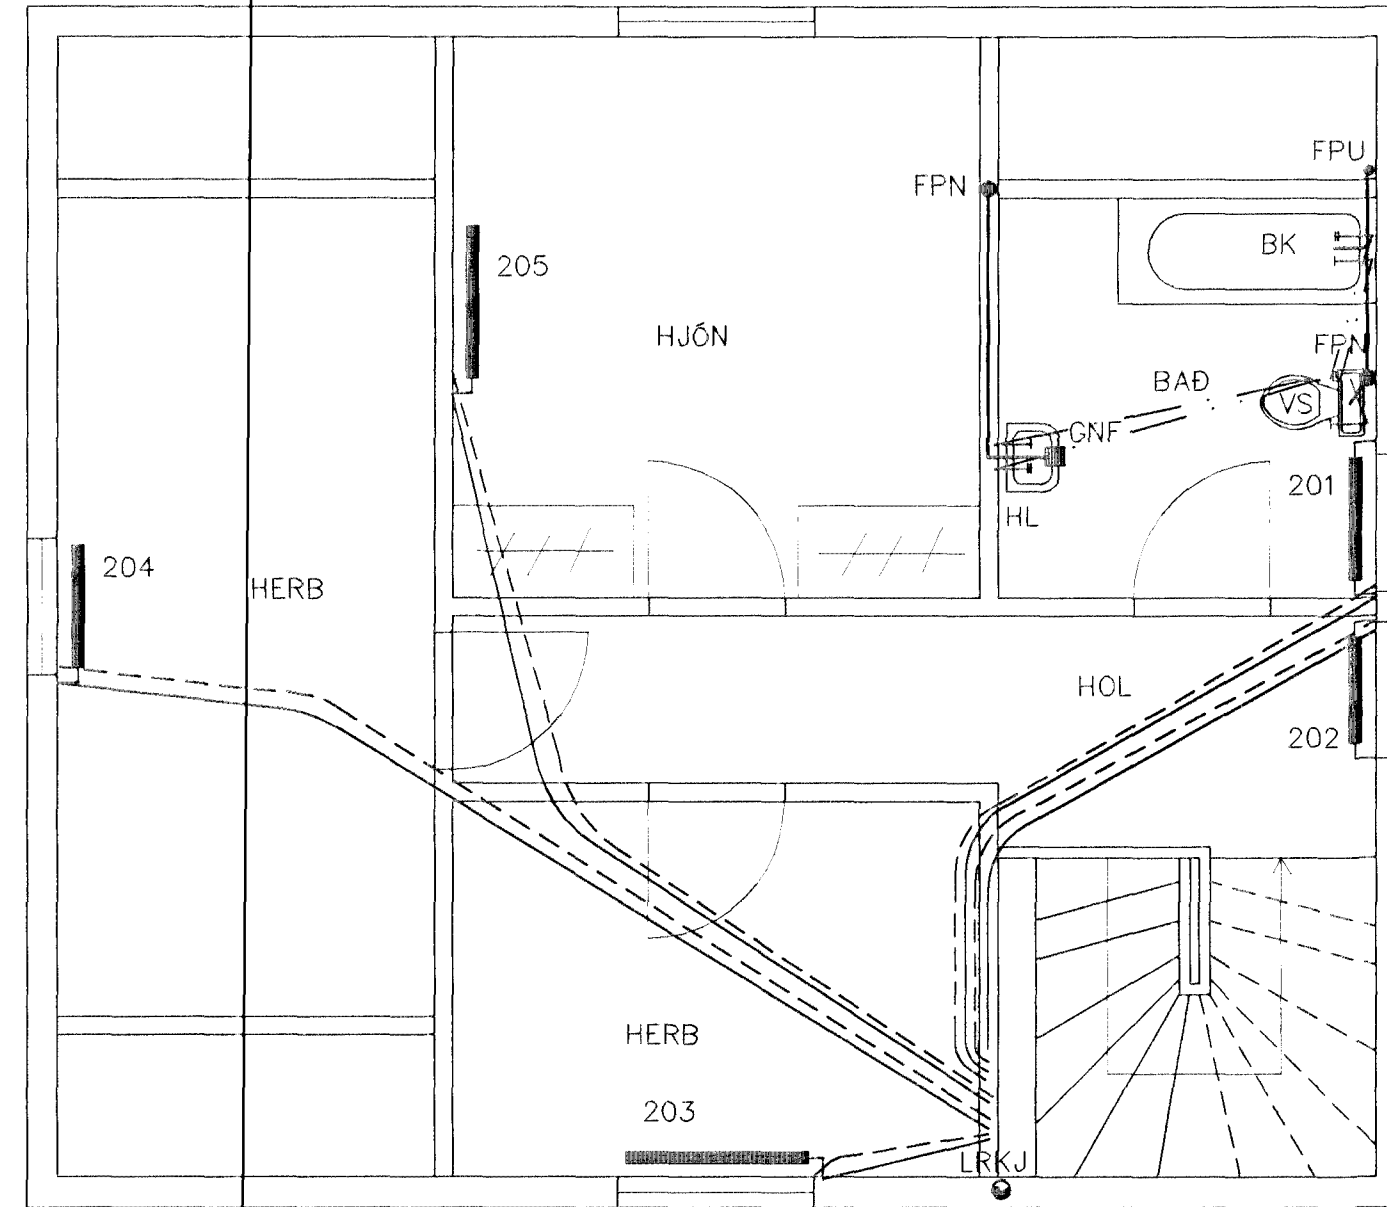

GRUNNMYND 1 HÆÐAR

TENGING NEYSLUVATNSLAGNA 1:20

GRUNNMYND RISS

SKÝRINGAR

HITALAGNIR  
16mm frá REHAU evol-PEX I  
ÍDRÁTTARRÖRI 30mm

VATNSLAGNIR  
16mm frá REHAU PEX I  
ÍDRÁTTARRÖRI 30mm

Br. Dags. Eðli breytinga Sgr

LANGEYRARVEGUR 9  
HAFNARFIRÐI

HITA – VATN OG FRÁRENNISLAGNIR  
1 HÆÐAR OG RISS

MKV 1:50

DAGS. MAÍ 2000

VERK NR. 9956

TEIKN. NR. 2-04

HANNAÐ SIGURÞORLEIFSS. KT. 241148-3009

TEIKNAD G.H.

YFIRFAR

OFN NR.	STADUR	HITABÖRF	RESTA	RESTA
	LANGEYRARV. 9	KJALLARI	LENGD	HÆÐ
		4050		
101	ANDD	840	1100	600
102	ELDHÚS	900	1300	500
103	BORDSTOFA	880	800	500
104	STOFA	630	2000	500
105	STOFA	630	800	500
106	STOFA	630	800	500
107	BAD	450	800	500
201	BAD	530	800	500
202	HOL	830	700	600
203	HERB	720	1100	600
204	HERB	990	800	600
205	HJÓN	920	1000	500
	SAMTALS	12,800		