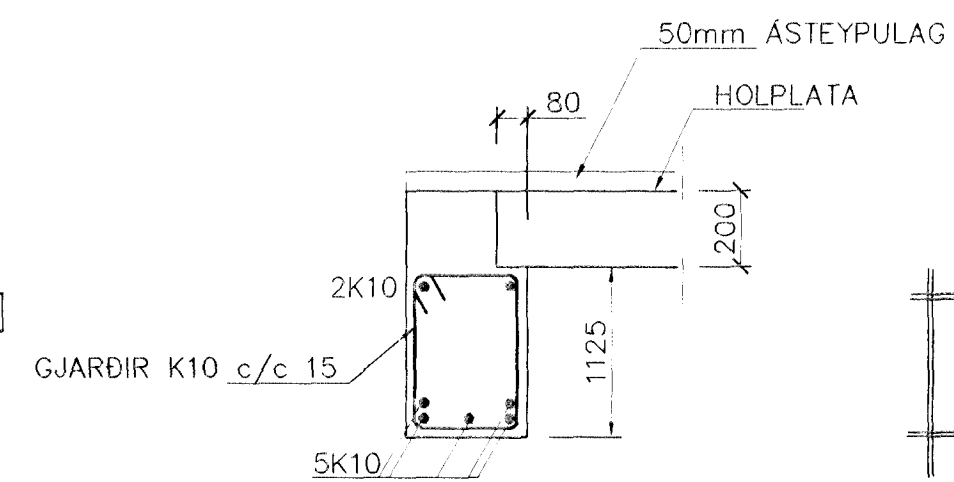

GRUNNMYND 1:50

HOLPLÖTUR 1:50

SÚLA SI 1:20

ÁSYND A-A 1:50

SNID 1-1 1:20

INNBORUÐ TENGIJÁRN K10 c/c 200 L=300 KOMI Í ALLA ELDRI VEGGI ÞAR SEM STEYPIST AÐ ÖLL MÁL ATHUGIST Á STAÐNUM

SNID 3-3 1:20

SNID 2 1:10