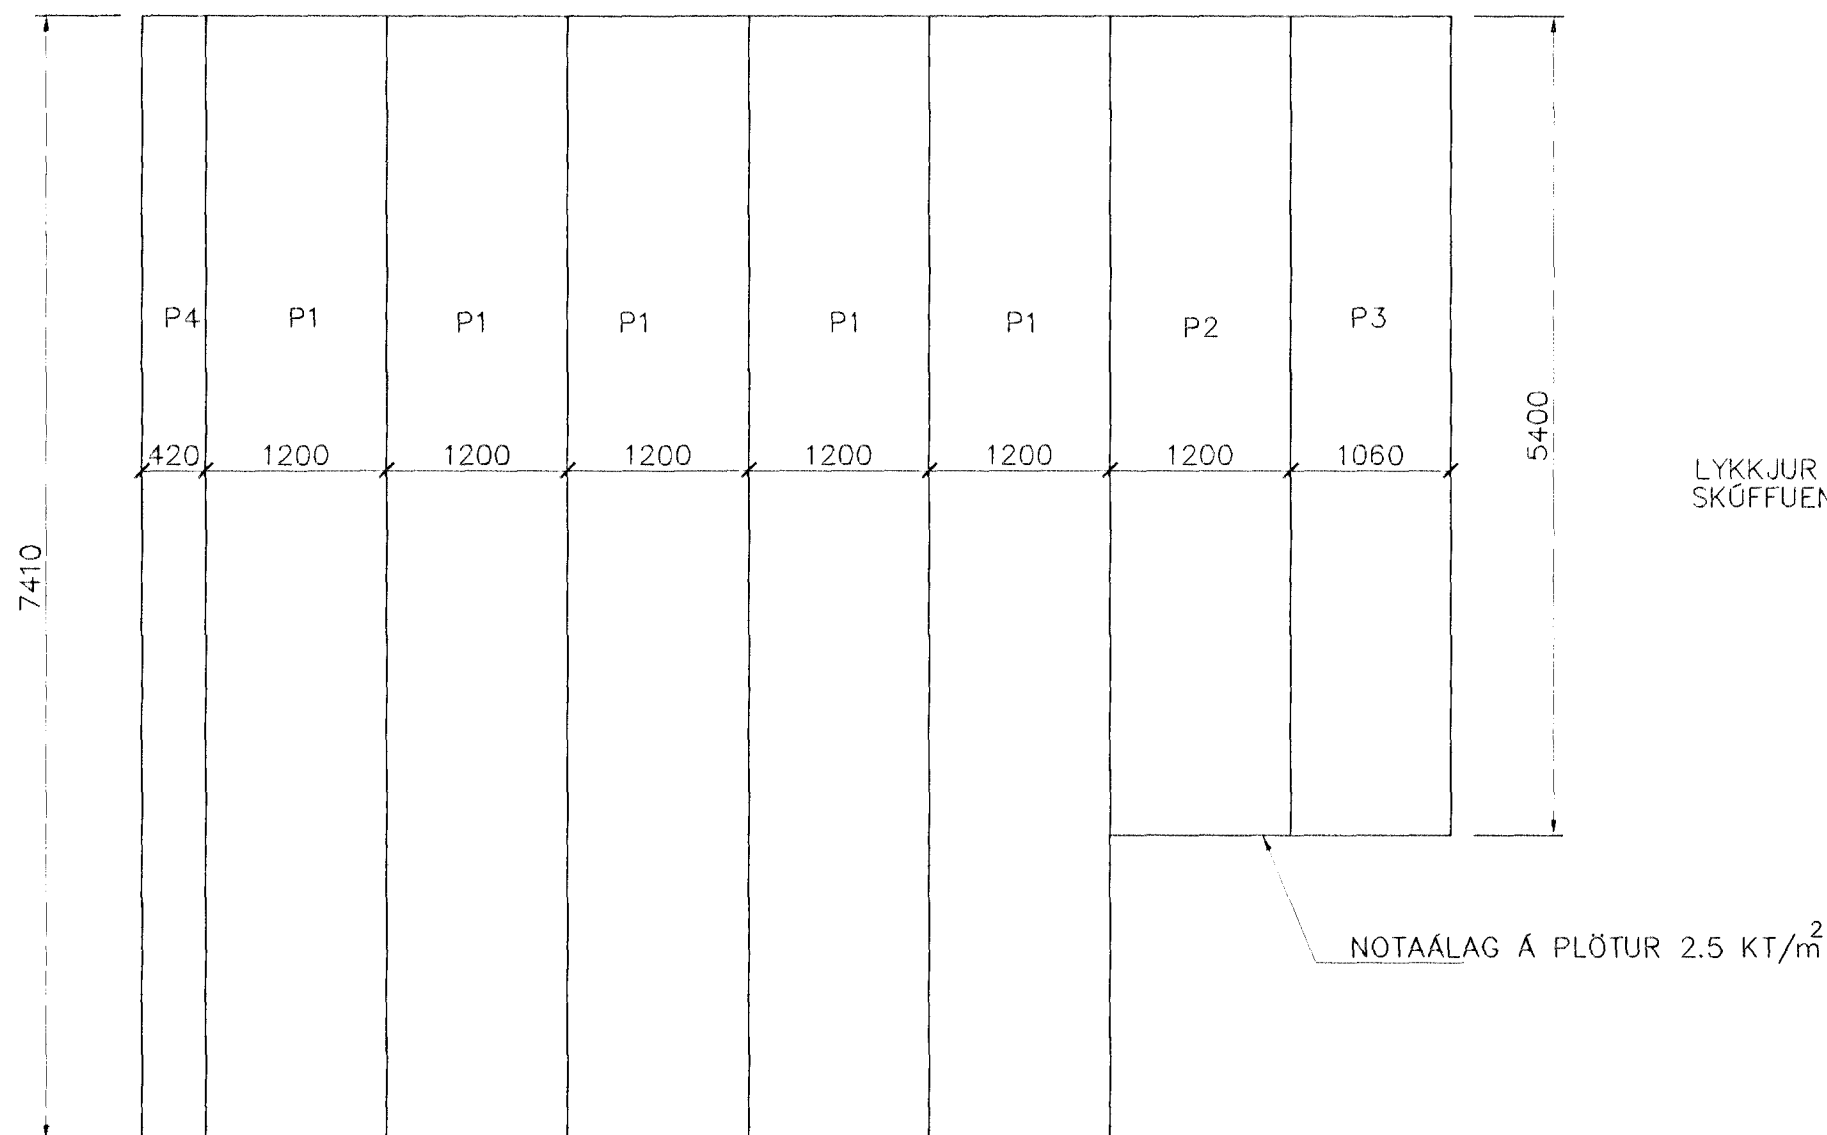

GRUNNMYND 1:50

HOLPLÖTUR 1:50

SÚLA SI 1:20

ÁSYND A-A 1:50

SNID 1-1 1:20

INNBORUÐ TENGIJÁRN K10 c/c 200 L=300 KOMI Í ALLA ELDRI VEGGI ÞAR SEM STEYPIST AÐ ÖLL MÁL ATHUGIST Á STAÐNUM

SNID 3-3 1:20

SNID 2 1:10