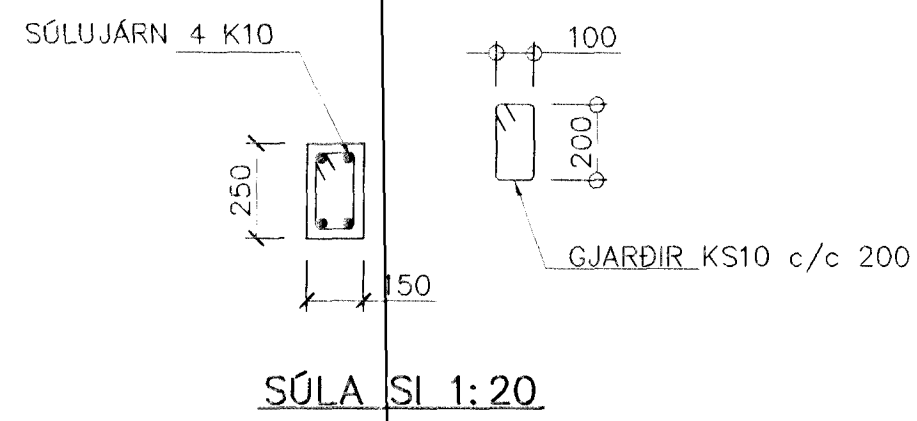

GRUNNMYND 1:50

HOLPLÖTUR 1:50

SÚLA SI 1:20

ÁSYND A-A 1:50

SNID 1-1 1:20

INNBORUÐ TENGIJÁRN K10 c/c 200 L=300 KOMI Í ALLA ELDRI VEGGI ÞAR SEM STEYPIST AÐ ÖLL MÁL ATHUGIST Á STAÐNUM

SNID 3-3 1:20

SNID 2 1:10