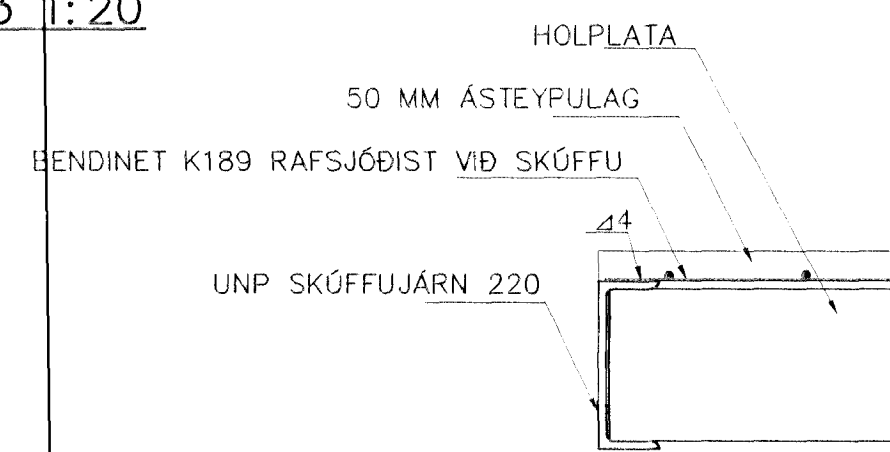

GRUNNMYND 1:50

HOLPLÖTUR 1:50

SÚLA SI 1:20

ÁSYND A-A 1:50

SNID 1-1 1:20

INNBORUÐ TENGIJÁRN K10 c/c 200 L=300 KOMI Í ALLA ELDRI VEGGI ÞAR SEM STEYPIST AÐ ÖLL MÁL ATHUGIST Á STAÐNUM

SNID 3-3 1:20

SNID 2 1:10