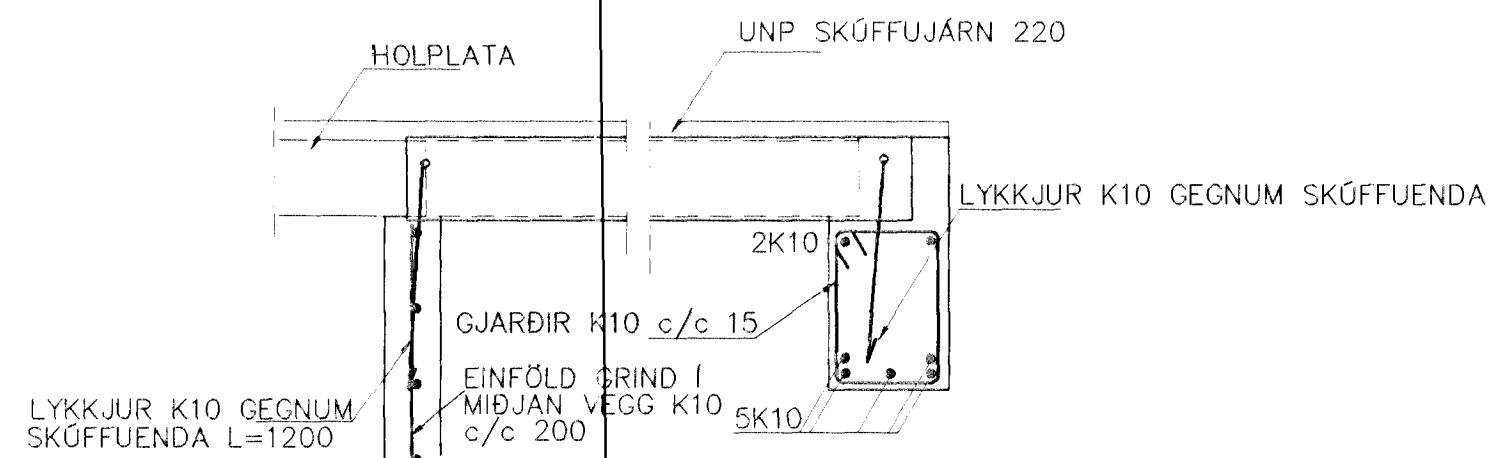

GRUNNMYND 1:50

HOLPLÖTUR 1:50

SÚLA SI 1:20

ÁSYND A-A 1:50

SNID 1-1 1:20

INNBORUÐ TENGIJÁRN K10 c/c 200 L=300 KOMI Í ALLA ELDRI VEGGI ÞAR SEM STEYPIST AÐ ÖLL MÁL ATHUGIST Á STAÐNUM

SNID 3-3 1:20

SNID 2 1:10