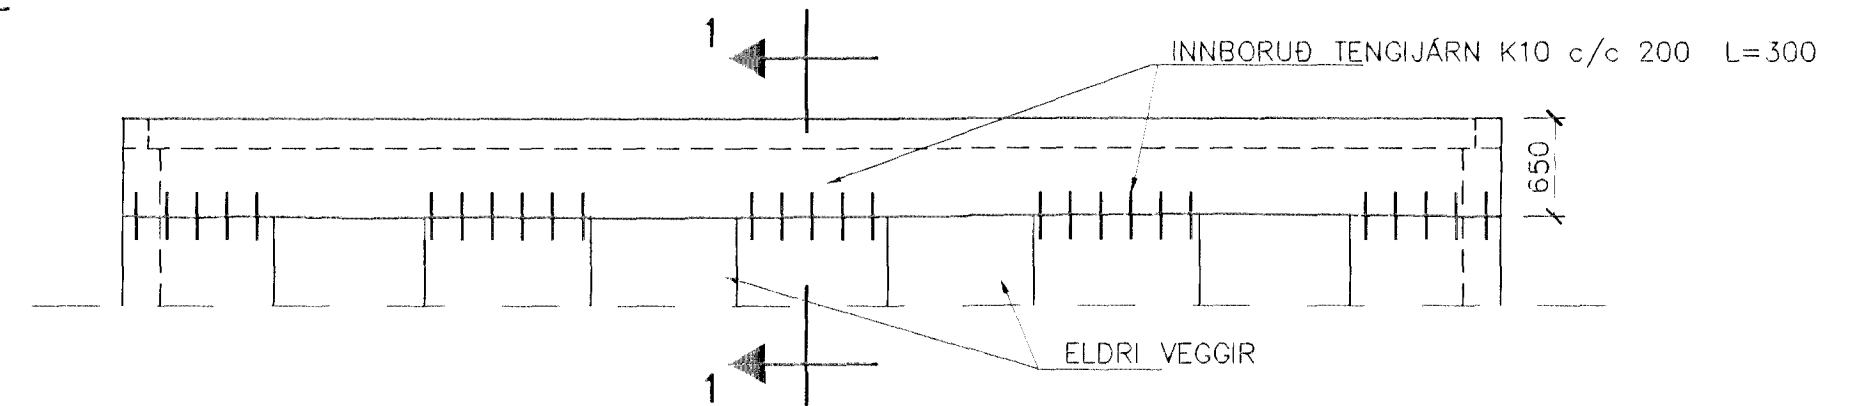

GRUNNMYND 1:50

HOLPLÖTUR 1:50

SÚLA SI 1:20

ÁSYND A-A 1:50

SNID 1-1 1:20

INNBORUÐ TENGIJÁRN K10 c/c 200 L=300 KOMI Í ALLA ELDRI VEGGI ÞAR SEM STEYPIST AÐ ÖLL MÁL ATHUGIST Á STAÐNUM

SNID 3-3 1:20

SNID 2 1:10