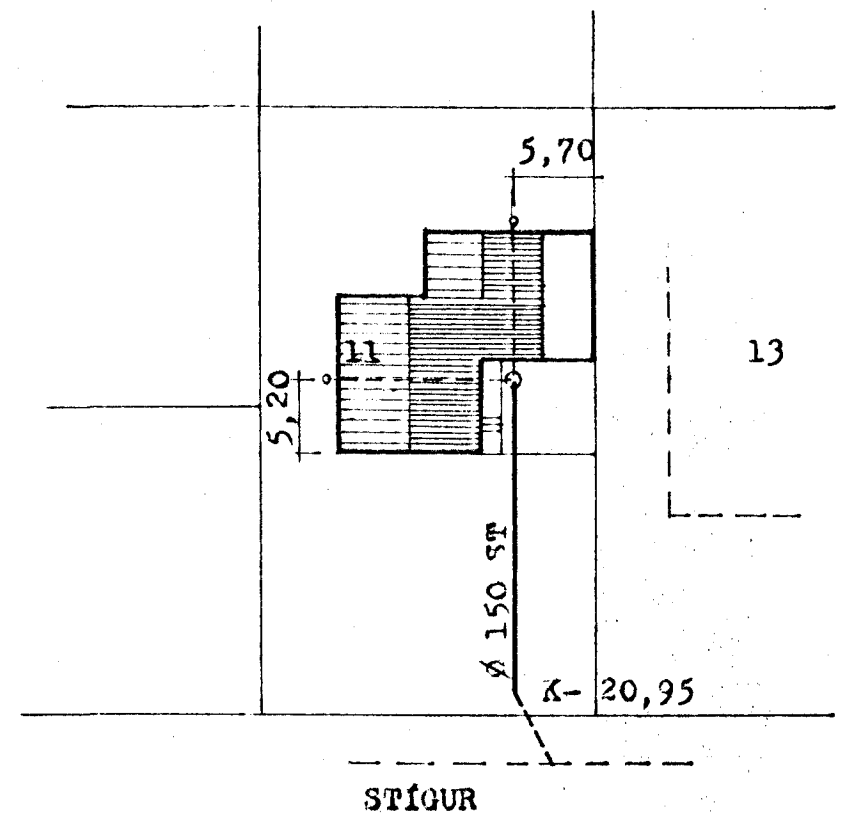

AFSTADA 1:500

SKÝRINGAR:
 EFNI OG FRÁGANGUR LAGNA SAMKVAMT
 BYGGINGARSAMÞ. HAFNARFJARDAR OG
 REGLUGERÐ FYRIR HOLRÆSI Í REYKJAVÍK

STREINGRÍMUR TH. ÞORLEIFSSON MFI		
LAUFANOUR NR. 11		
MÁL	1:50 1:500	FRÁBENNSLISLAGNIR 1. HFD GRUNNMYND OG AFSTADA
DAGS.	JAN. 1970	
BLAD	5	<i>Streingur Th. Þorleifsson</i>