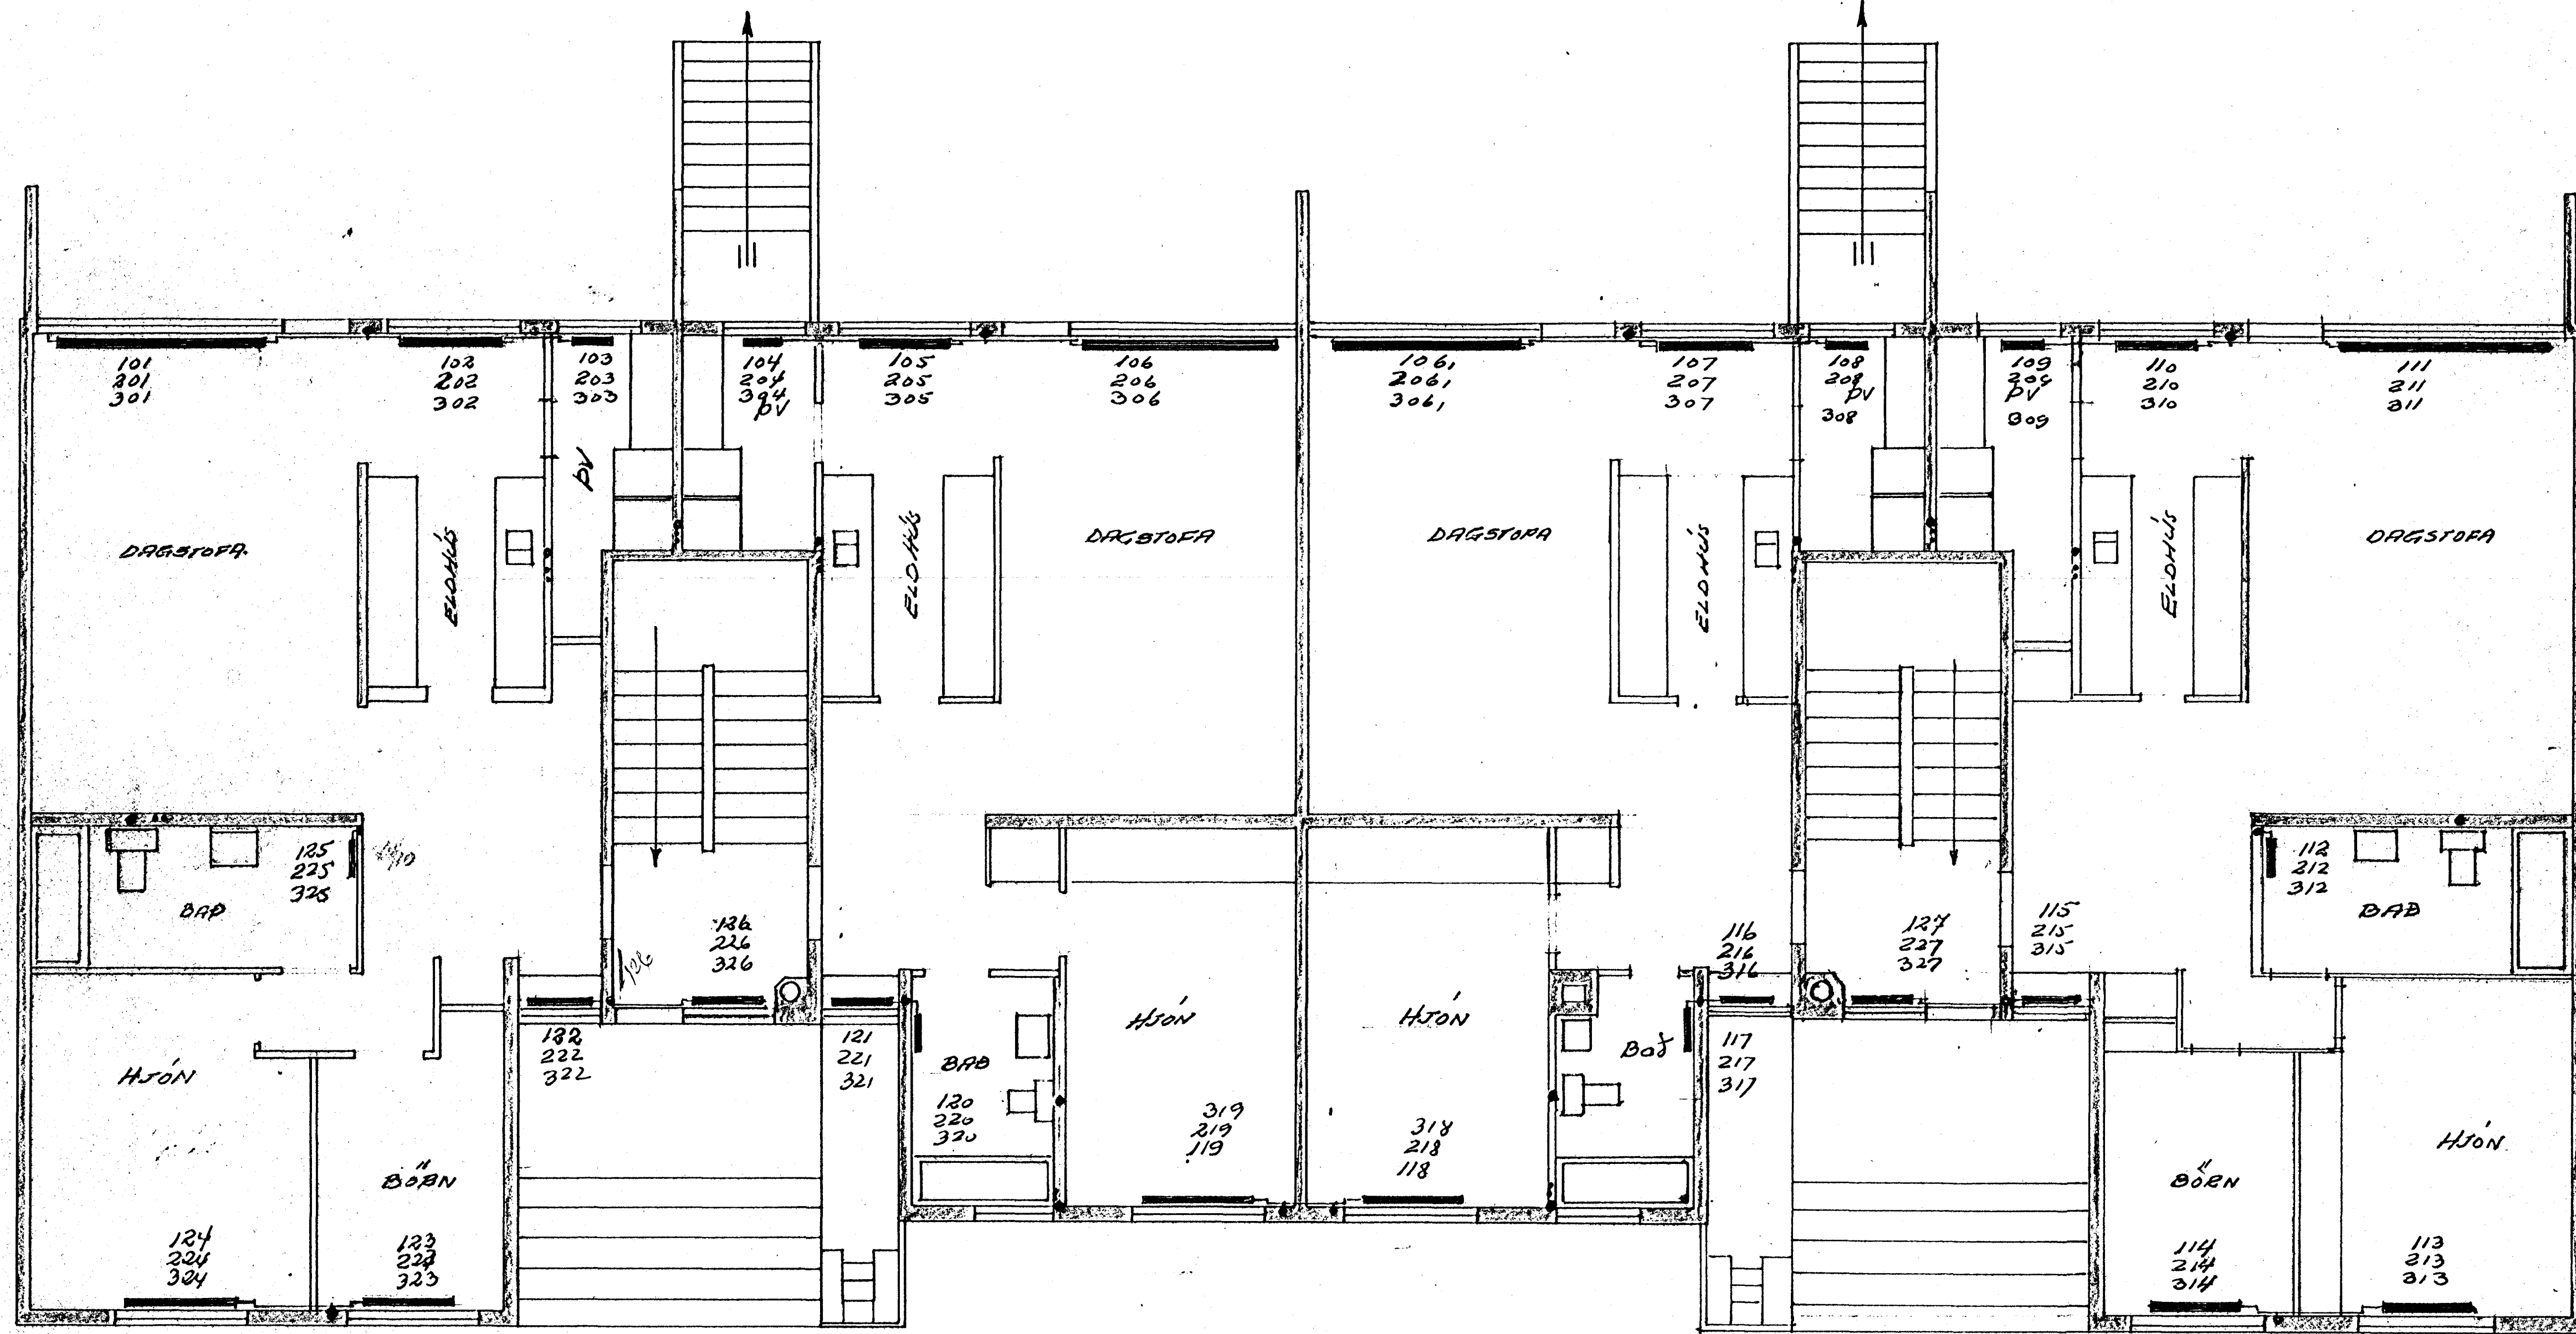

fool  
04.5

PLAN 1-3 hæð

ÞEYNTI 6.4.1966.

OPNAR  
BAUFAR

LAUFVANGUR 14 HITAKEPPI 1a laubúð	kvíði	DAGS.	ÞV. F.
	1/50	TAKEN	200
Staðunir & fandi Salmif HTRÍ	VERTEYNI		
	TEIKNING		
	FOOI		
	Bl. 5. 488		