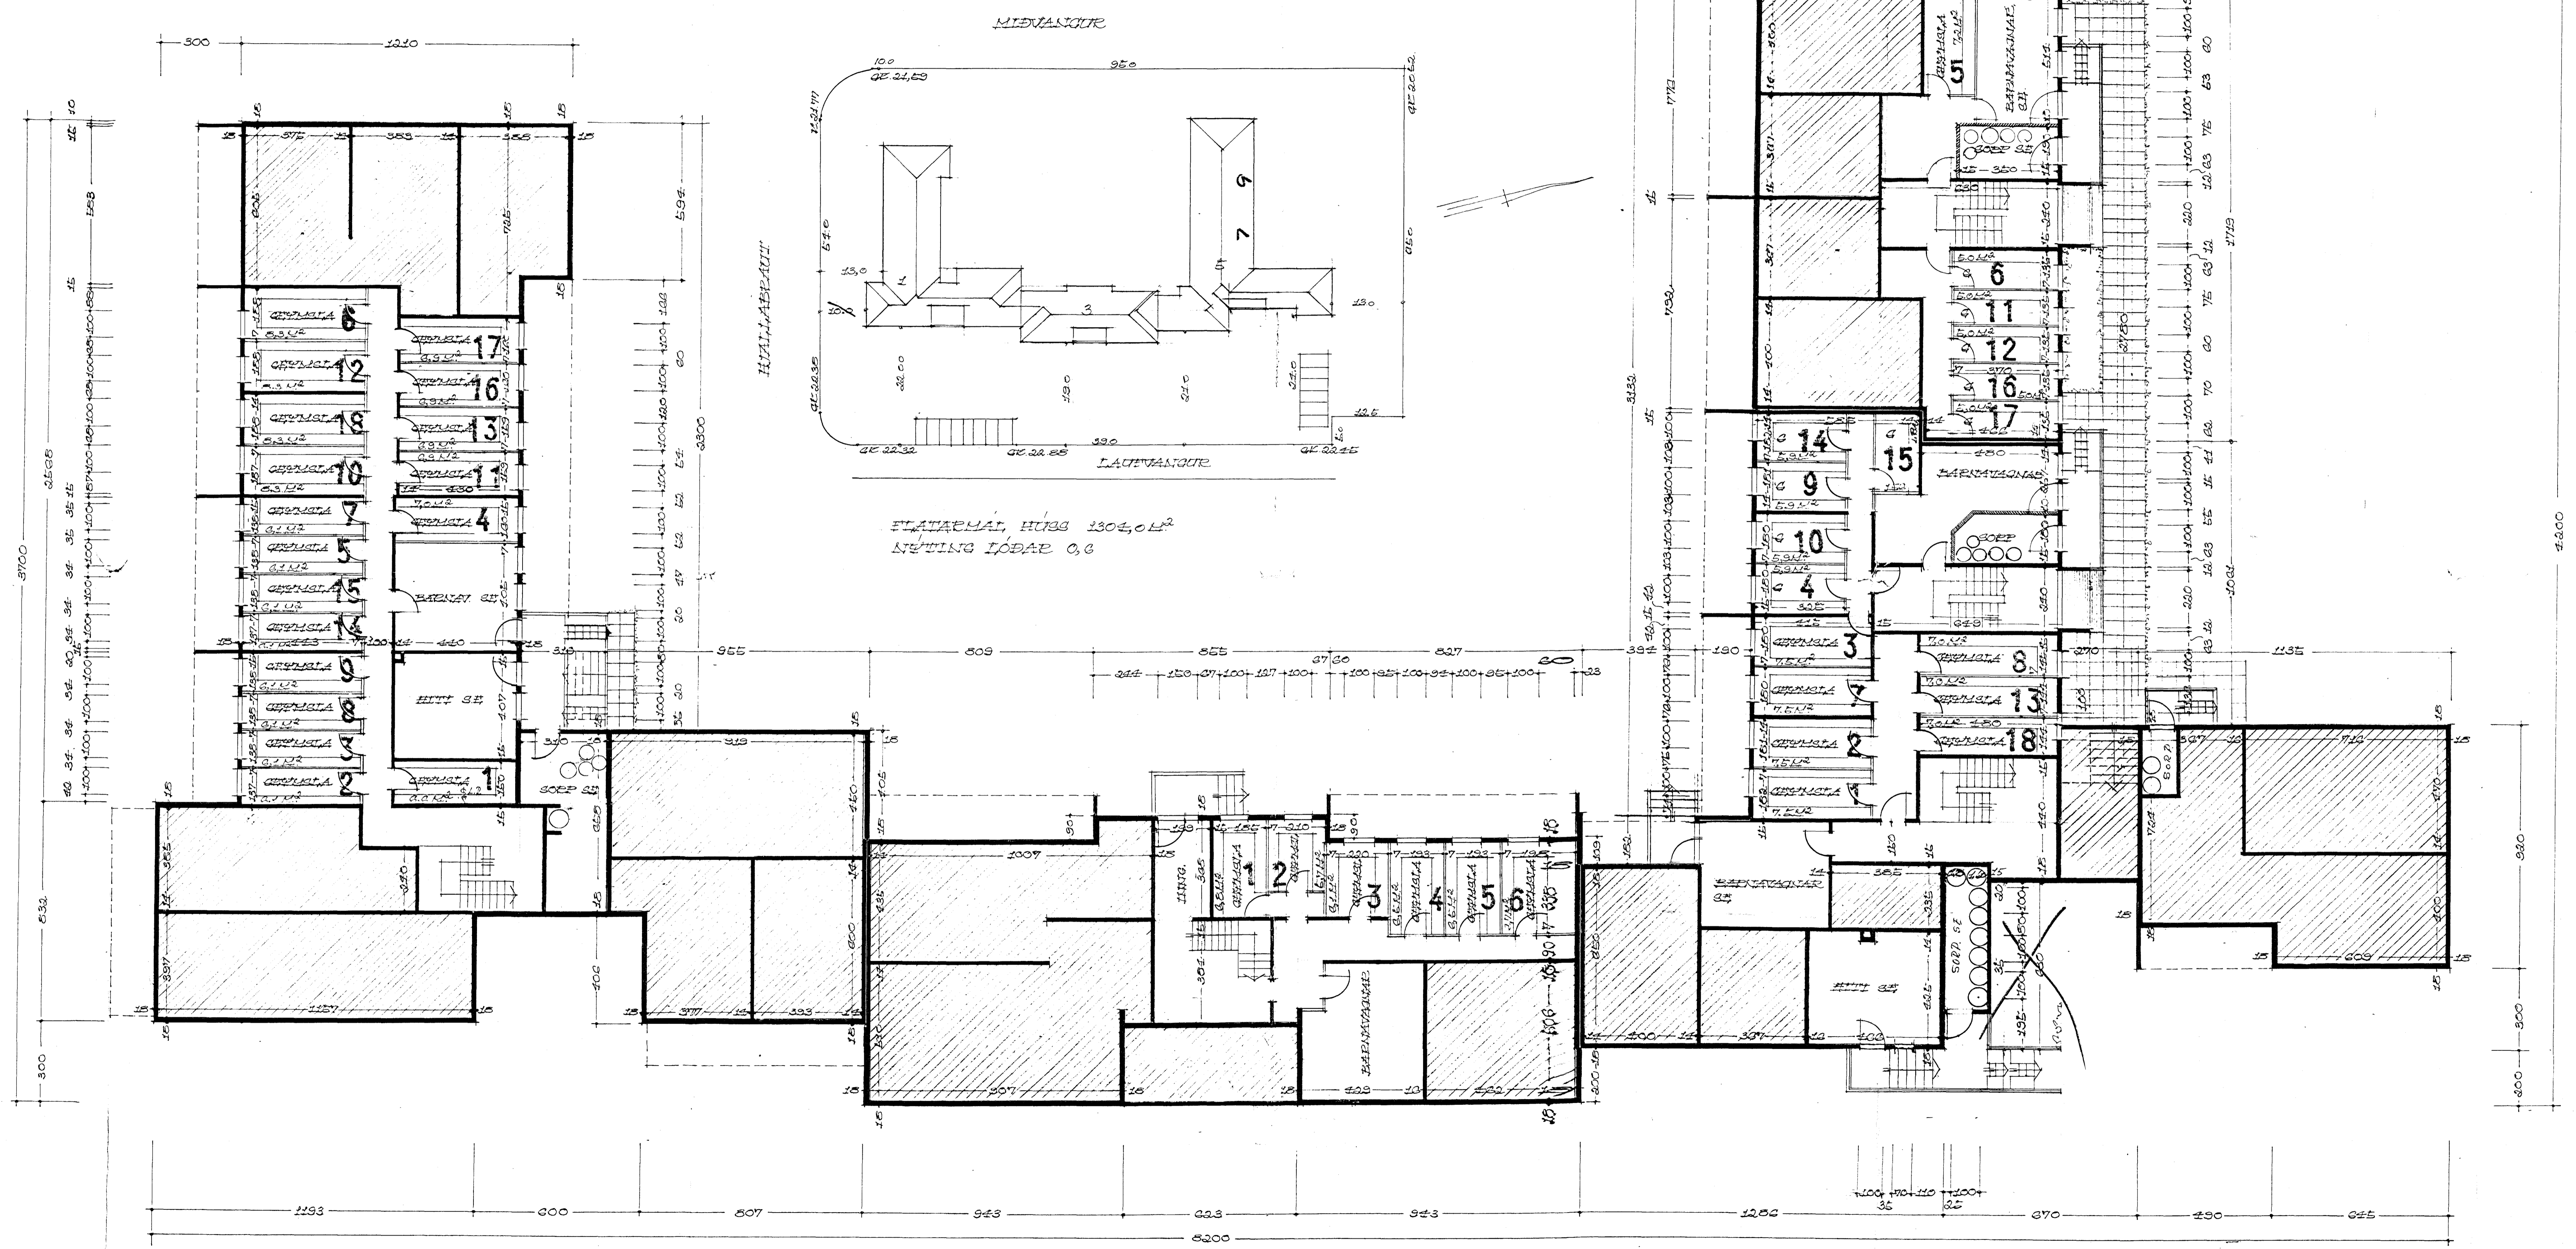

Samþykkt á fundi bygginga-
nefndar þ. 26. 2. 1969
BYGGINGAFLUTRÚNN
I HAFNARSÍÐI
2/1969

FLATARMÁL HUSS 1304,0 LF
LÍFINGIÐ 0,6

GRUNNMYND KJALLARA

REYKJAVÍK 1. FEBRÚAR 1969
Hjartur Sveinsson