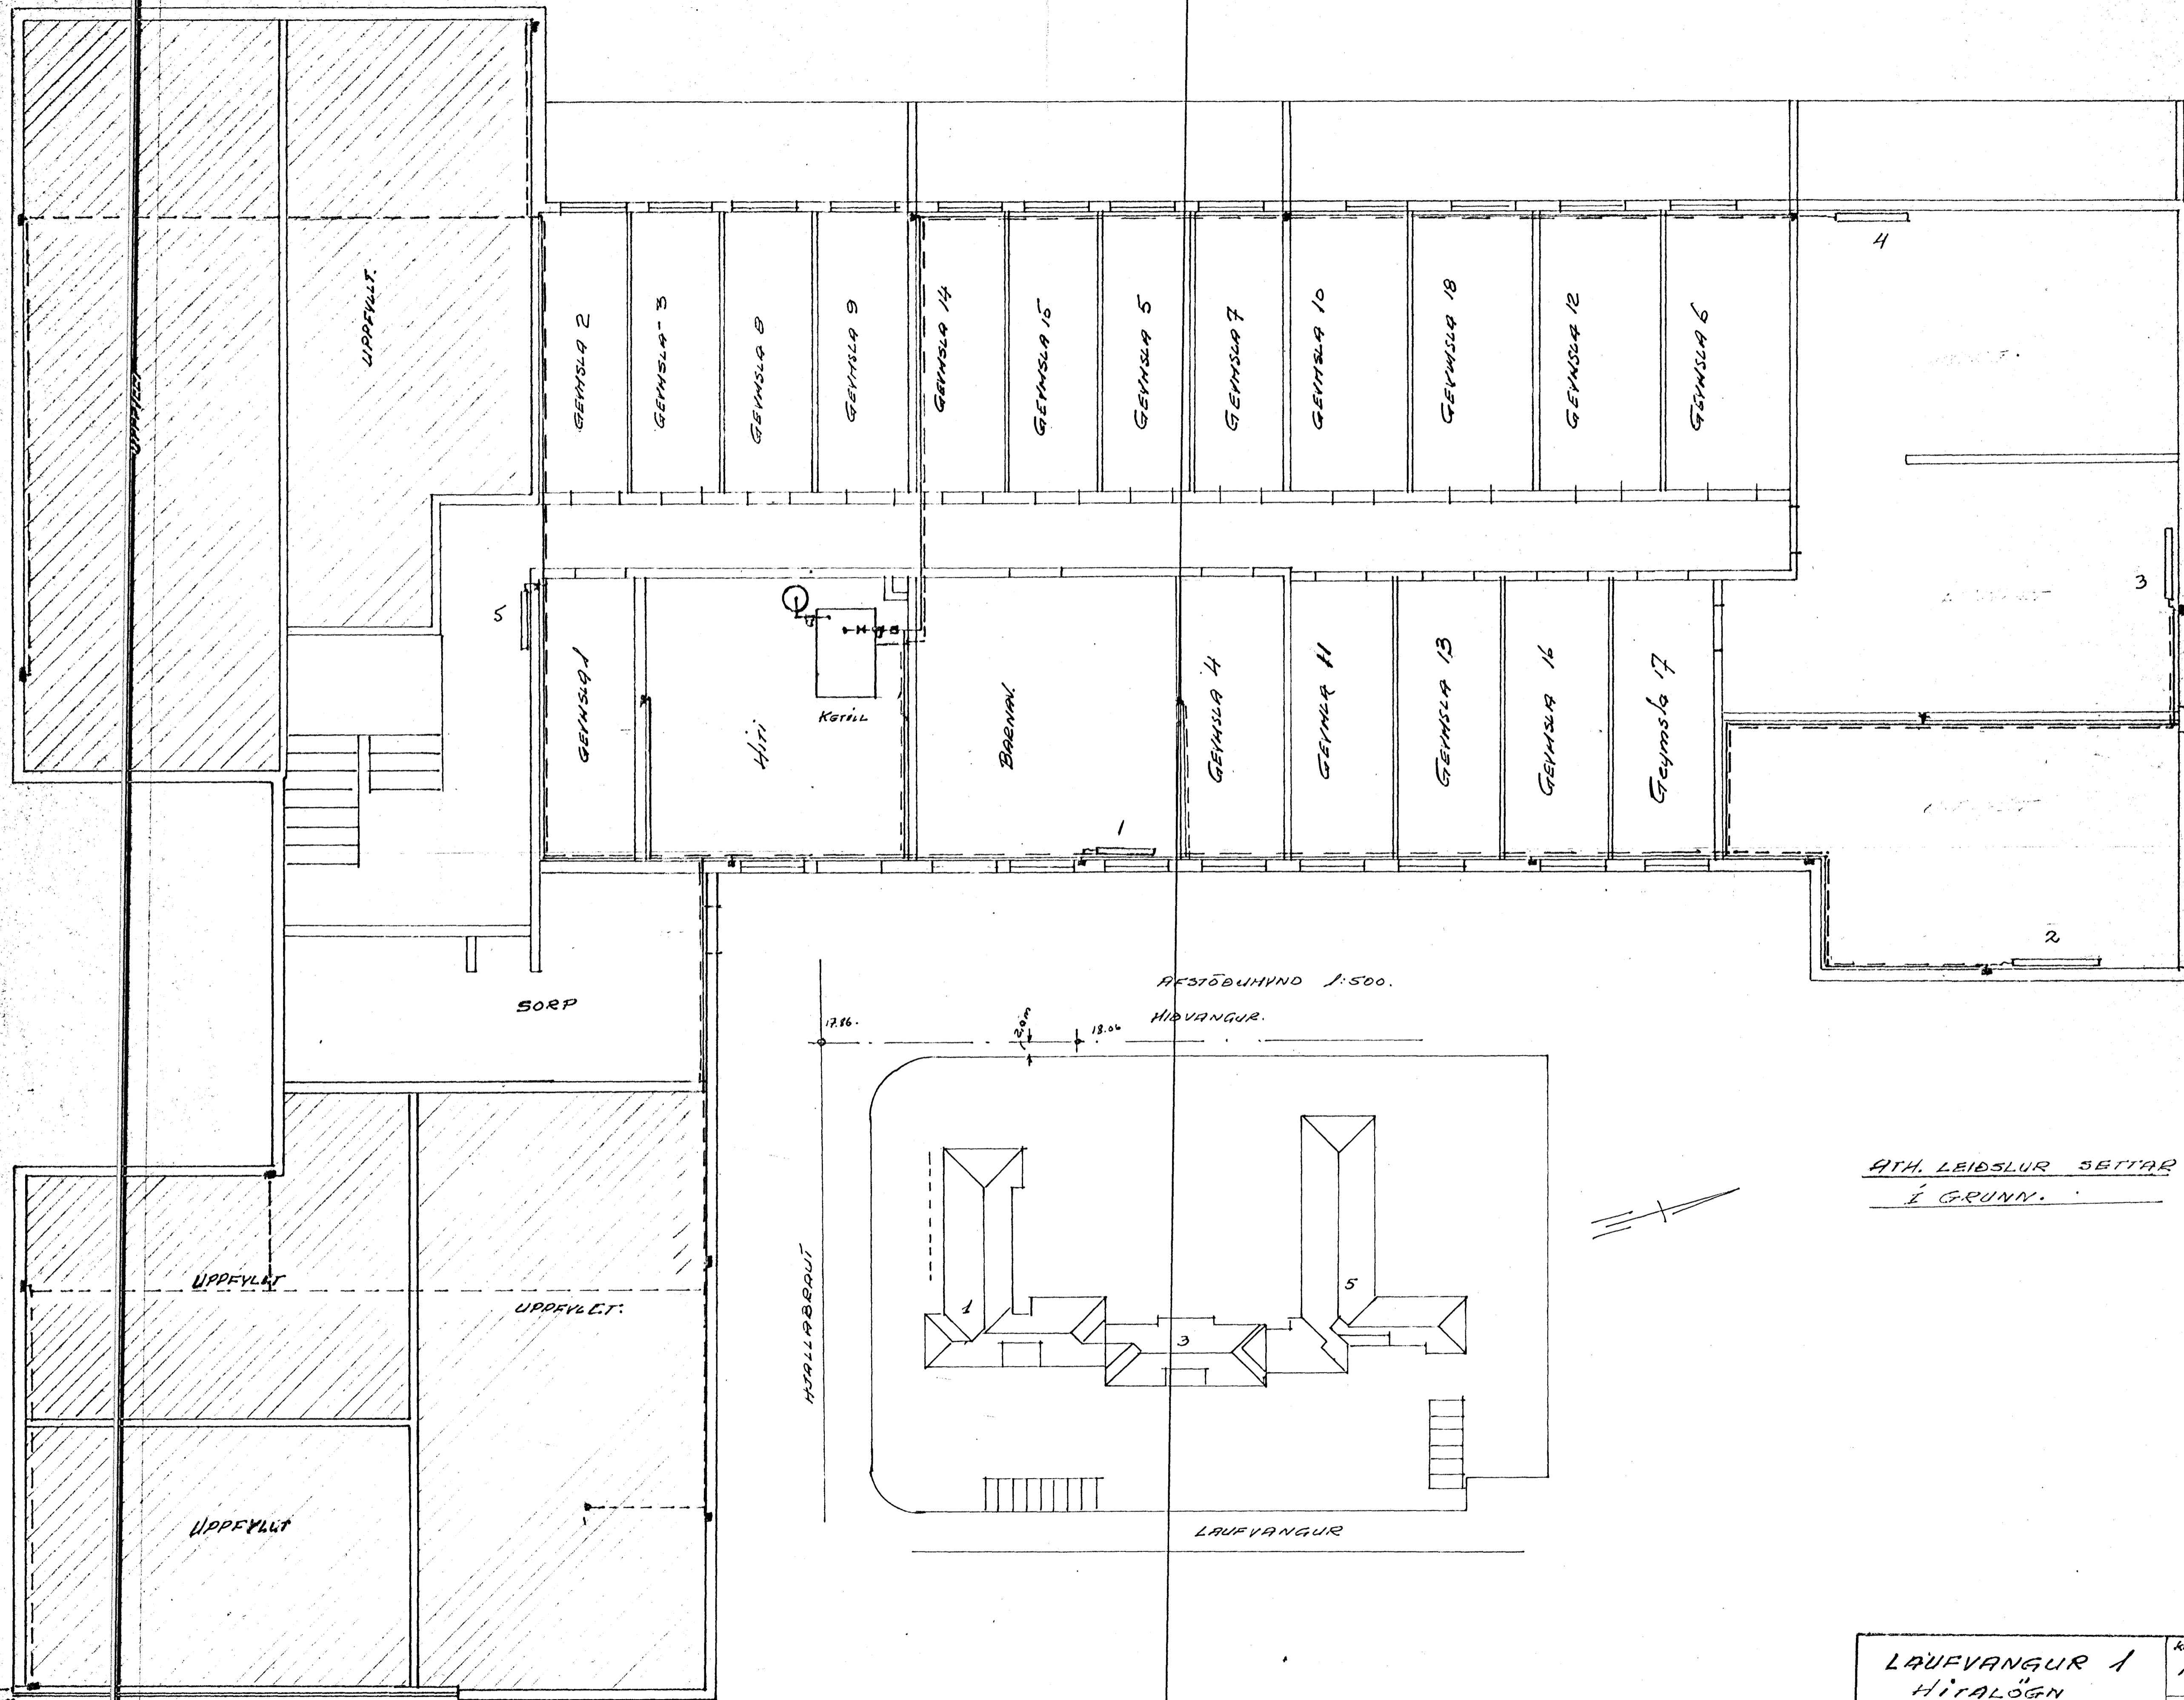

6012
BL. 6.

ATH. LEIÐSLUR SETTAR
Í GRUNN.

LAUFVANGUR 1 HITALÖGN	KVADR	TEIGN	DR.
	1:50	Jan. 1925	25
KOLBEINN JÓNSSON, TEIGNER HÉFI	TEIGN		
	6912		32-8