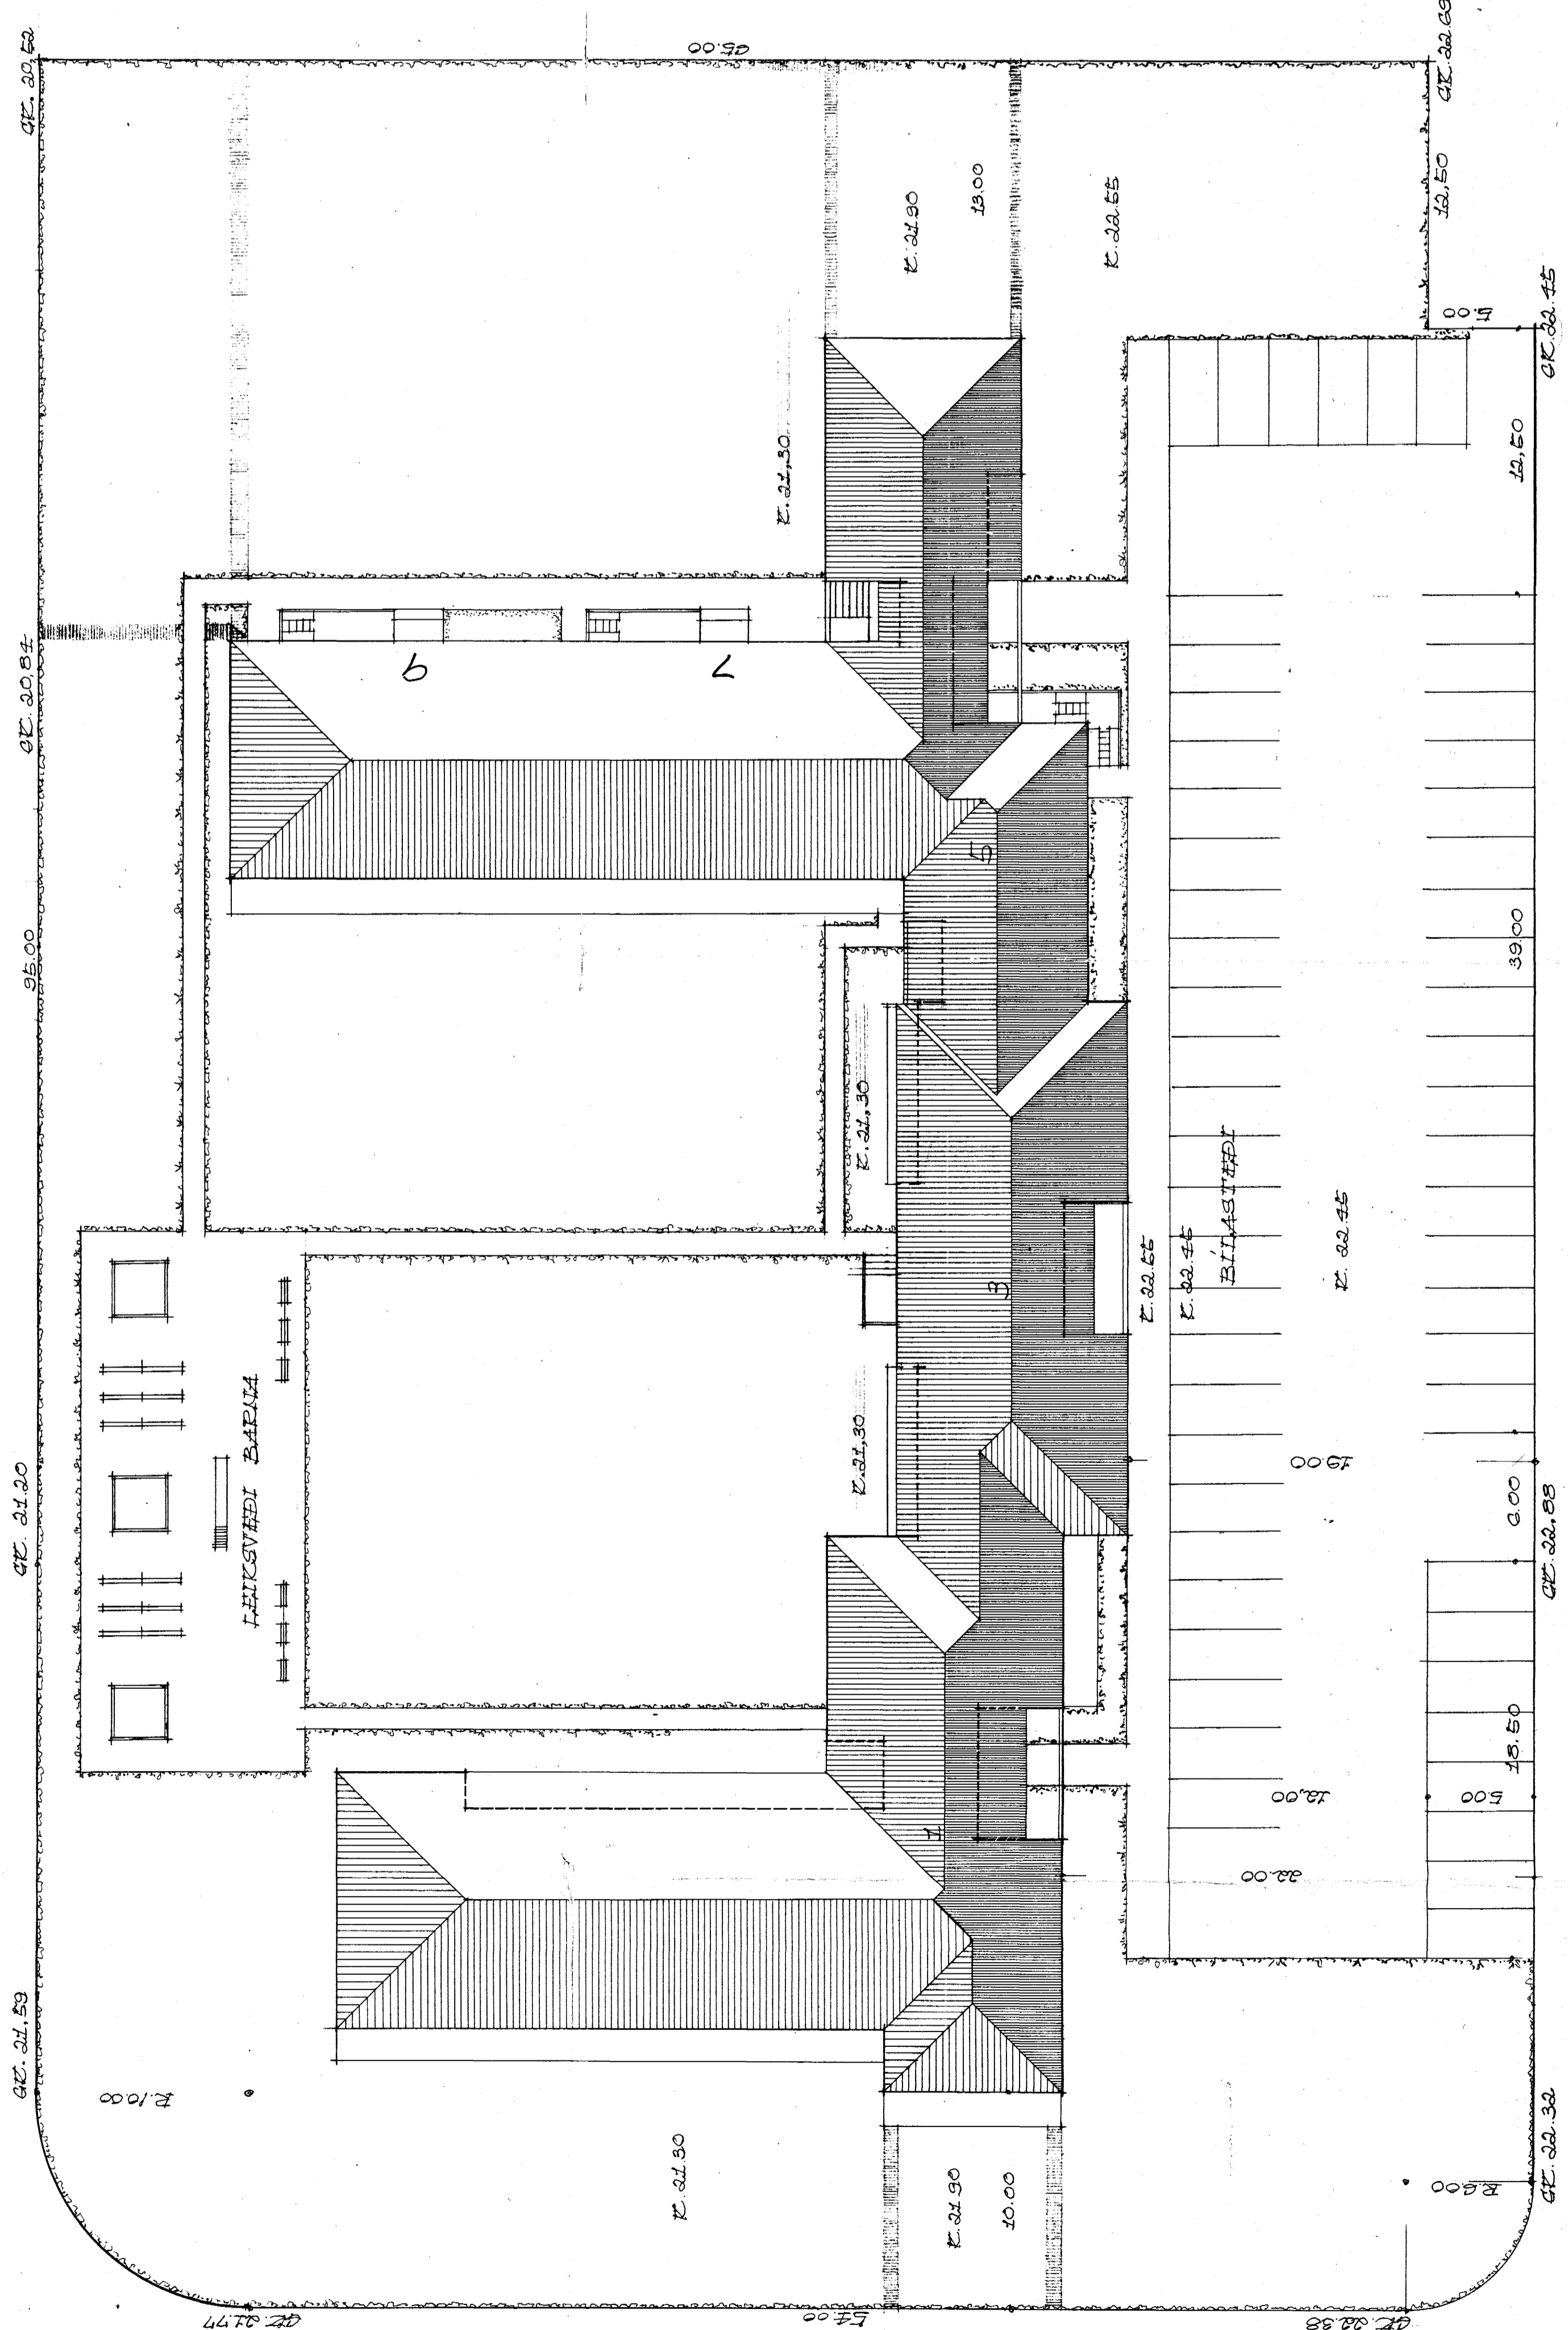

MIDTANGUR

HALLABRAUT

LAUFVANGUR

M. 1:300

NORÐRÉTTIÐ SUÐRERÁMI

SKURÐUR A-A