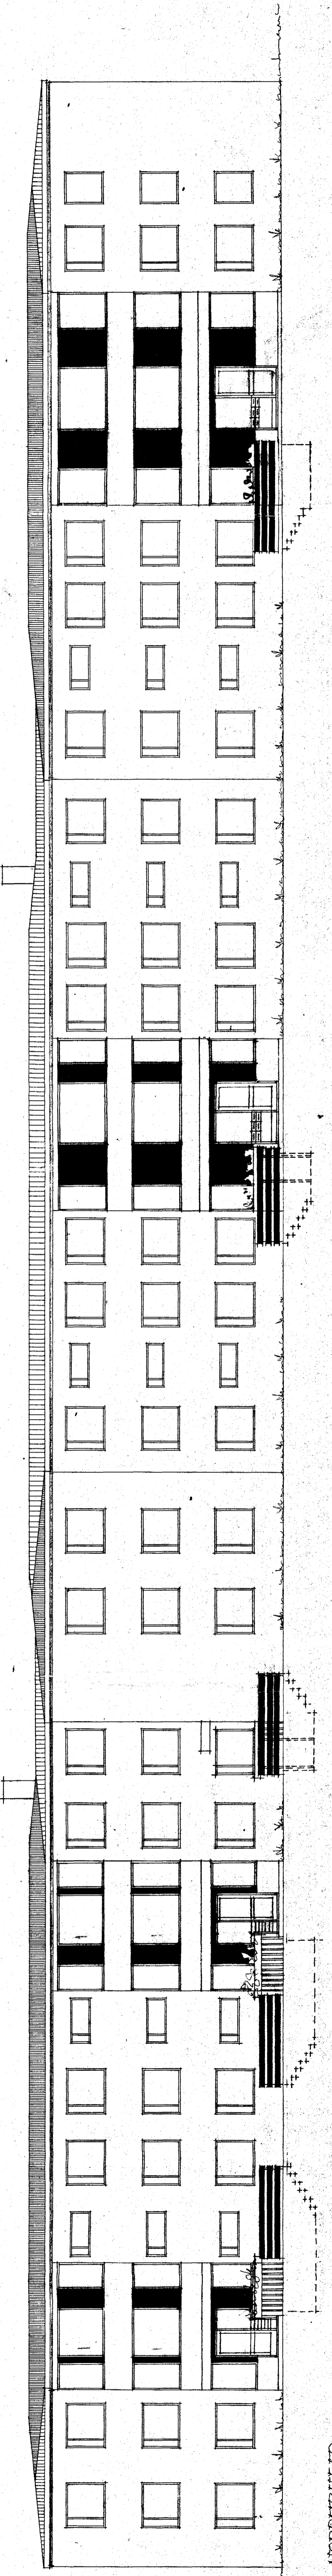

LAUFVANGUR NR. 2-4-6-8-10 M. 1:100

Samþykkt 6. febr. 1970
Laufrík 2-4-6-8-10
Bygging / BYGGING
I HAFNAFRÓU

SVÖUÞEHLID

VESTURÞEHLID

AUSTURÞEHLID

NOÐURÞEHLID

SKETTI Í DES. 1970
Sjastan Þinnsson
REYKJAVÍK Í FEBRÚAR 1969
Sjastan Þinnsson