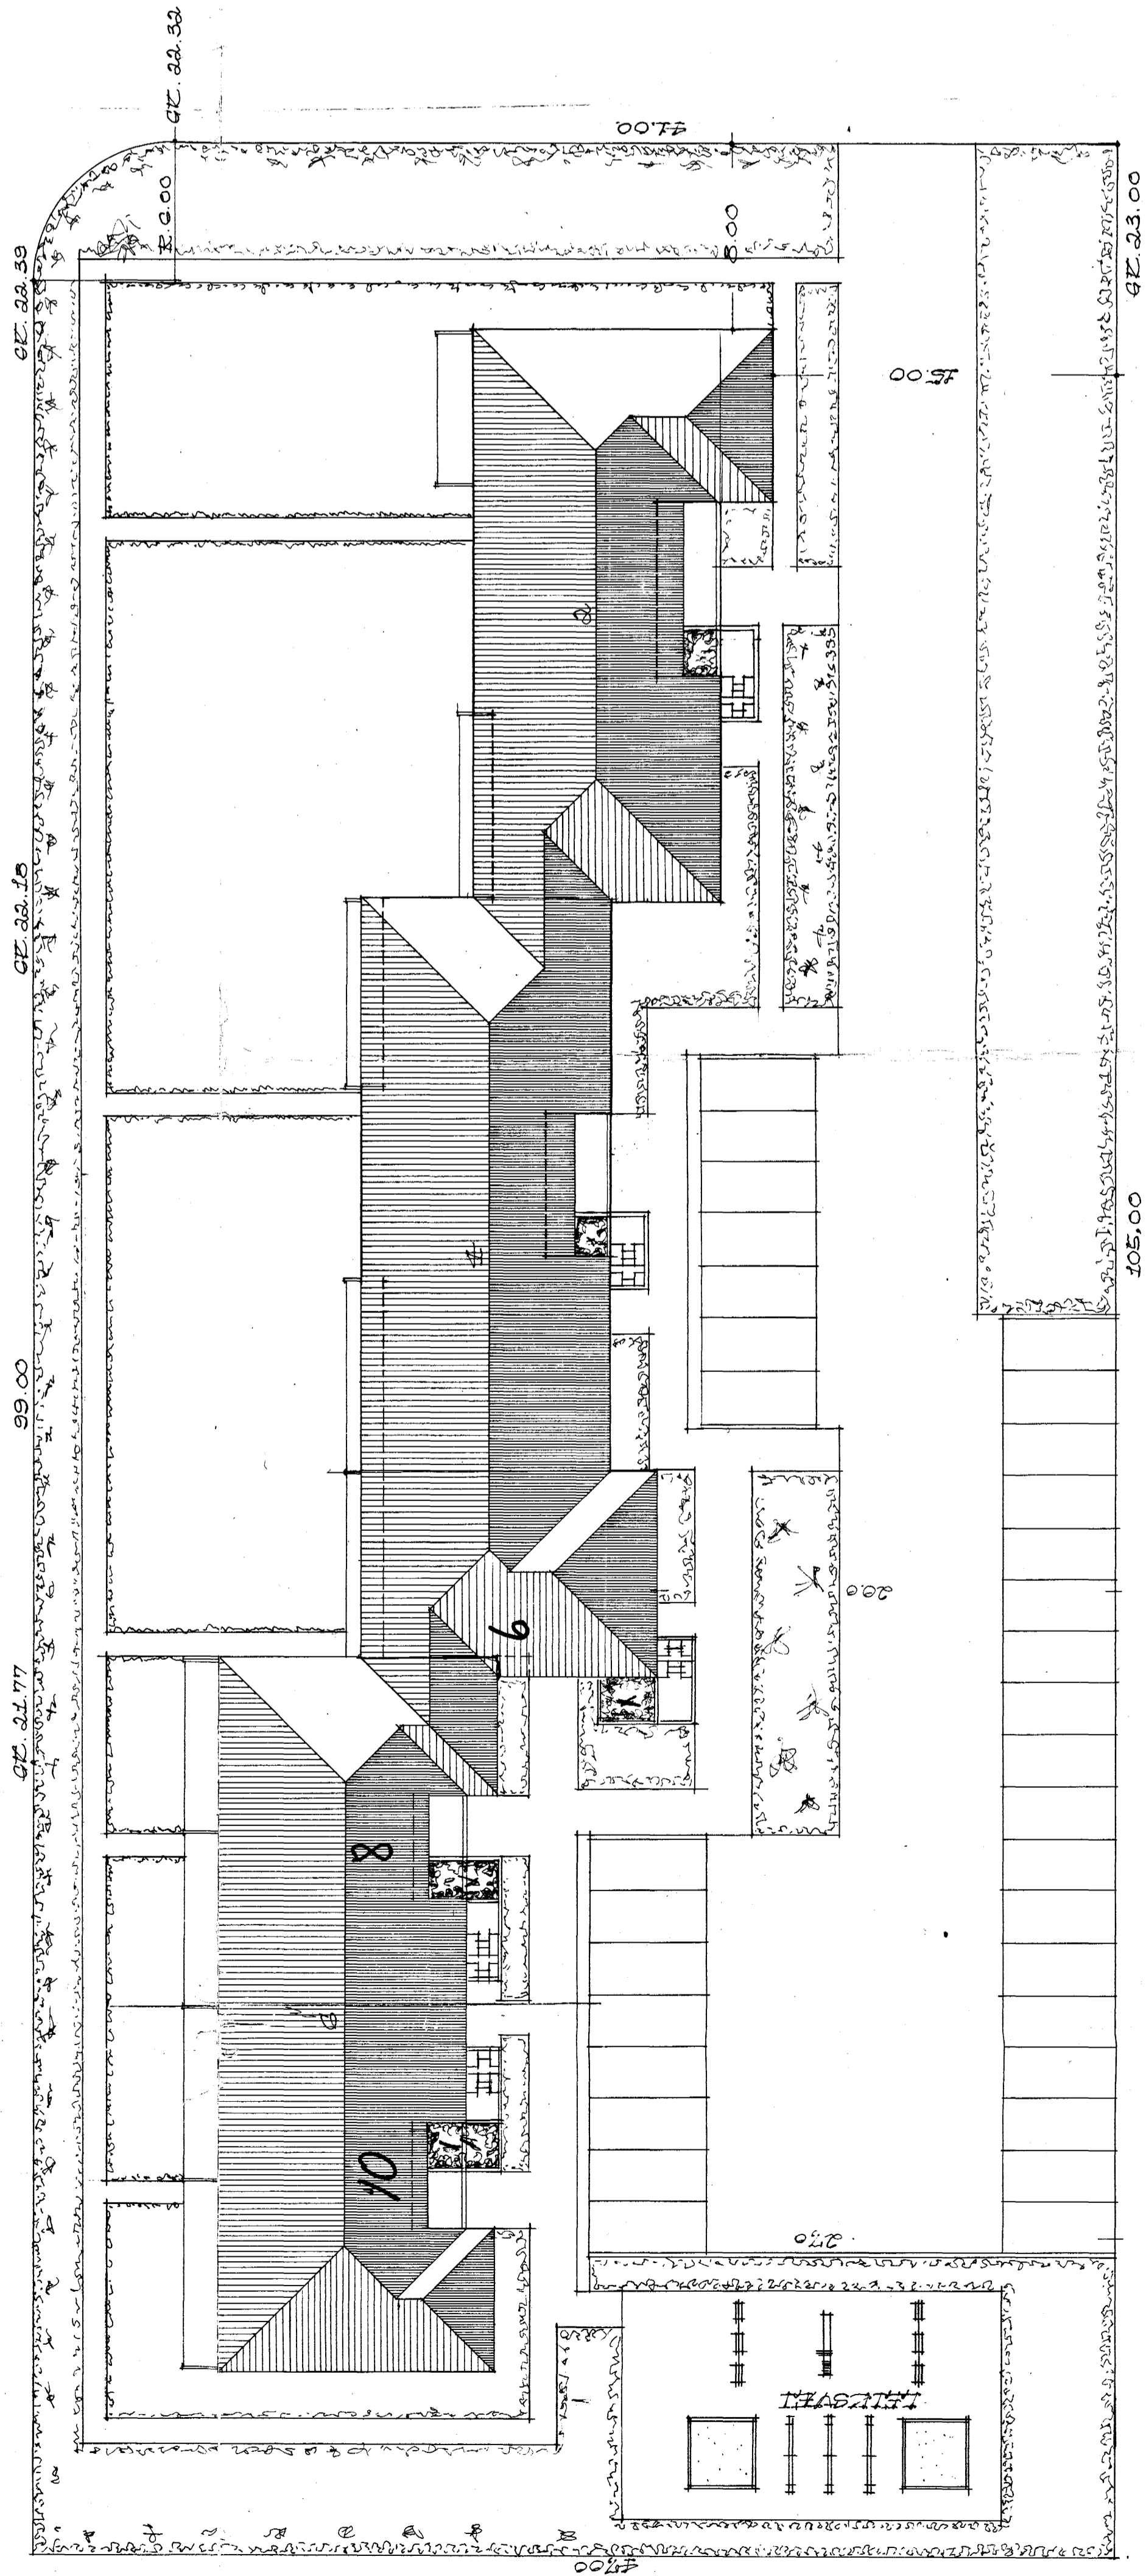

FLATIRUGIL HÚSS 939,00M²
NETTING LÖBAG 0,575

FLATIRUGIL HÚSS

Samþykkt af fundi bygginga-
nefndar þ. 26. / 2. / 1969
BYGGINGARÁBULTRUINN
I HAFNARBERÐI
E. Jónsson