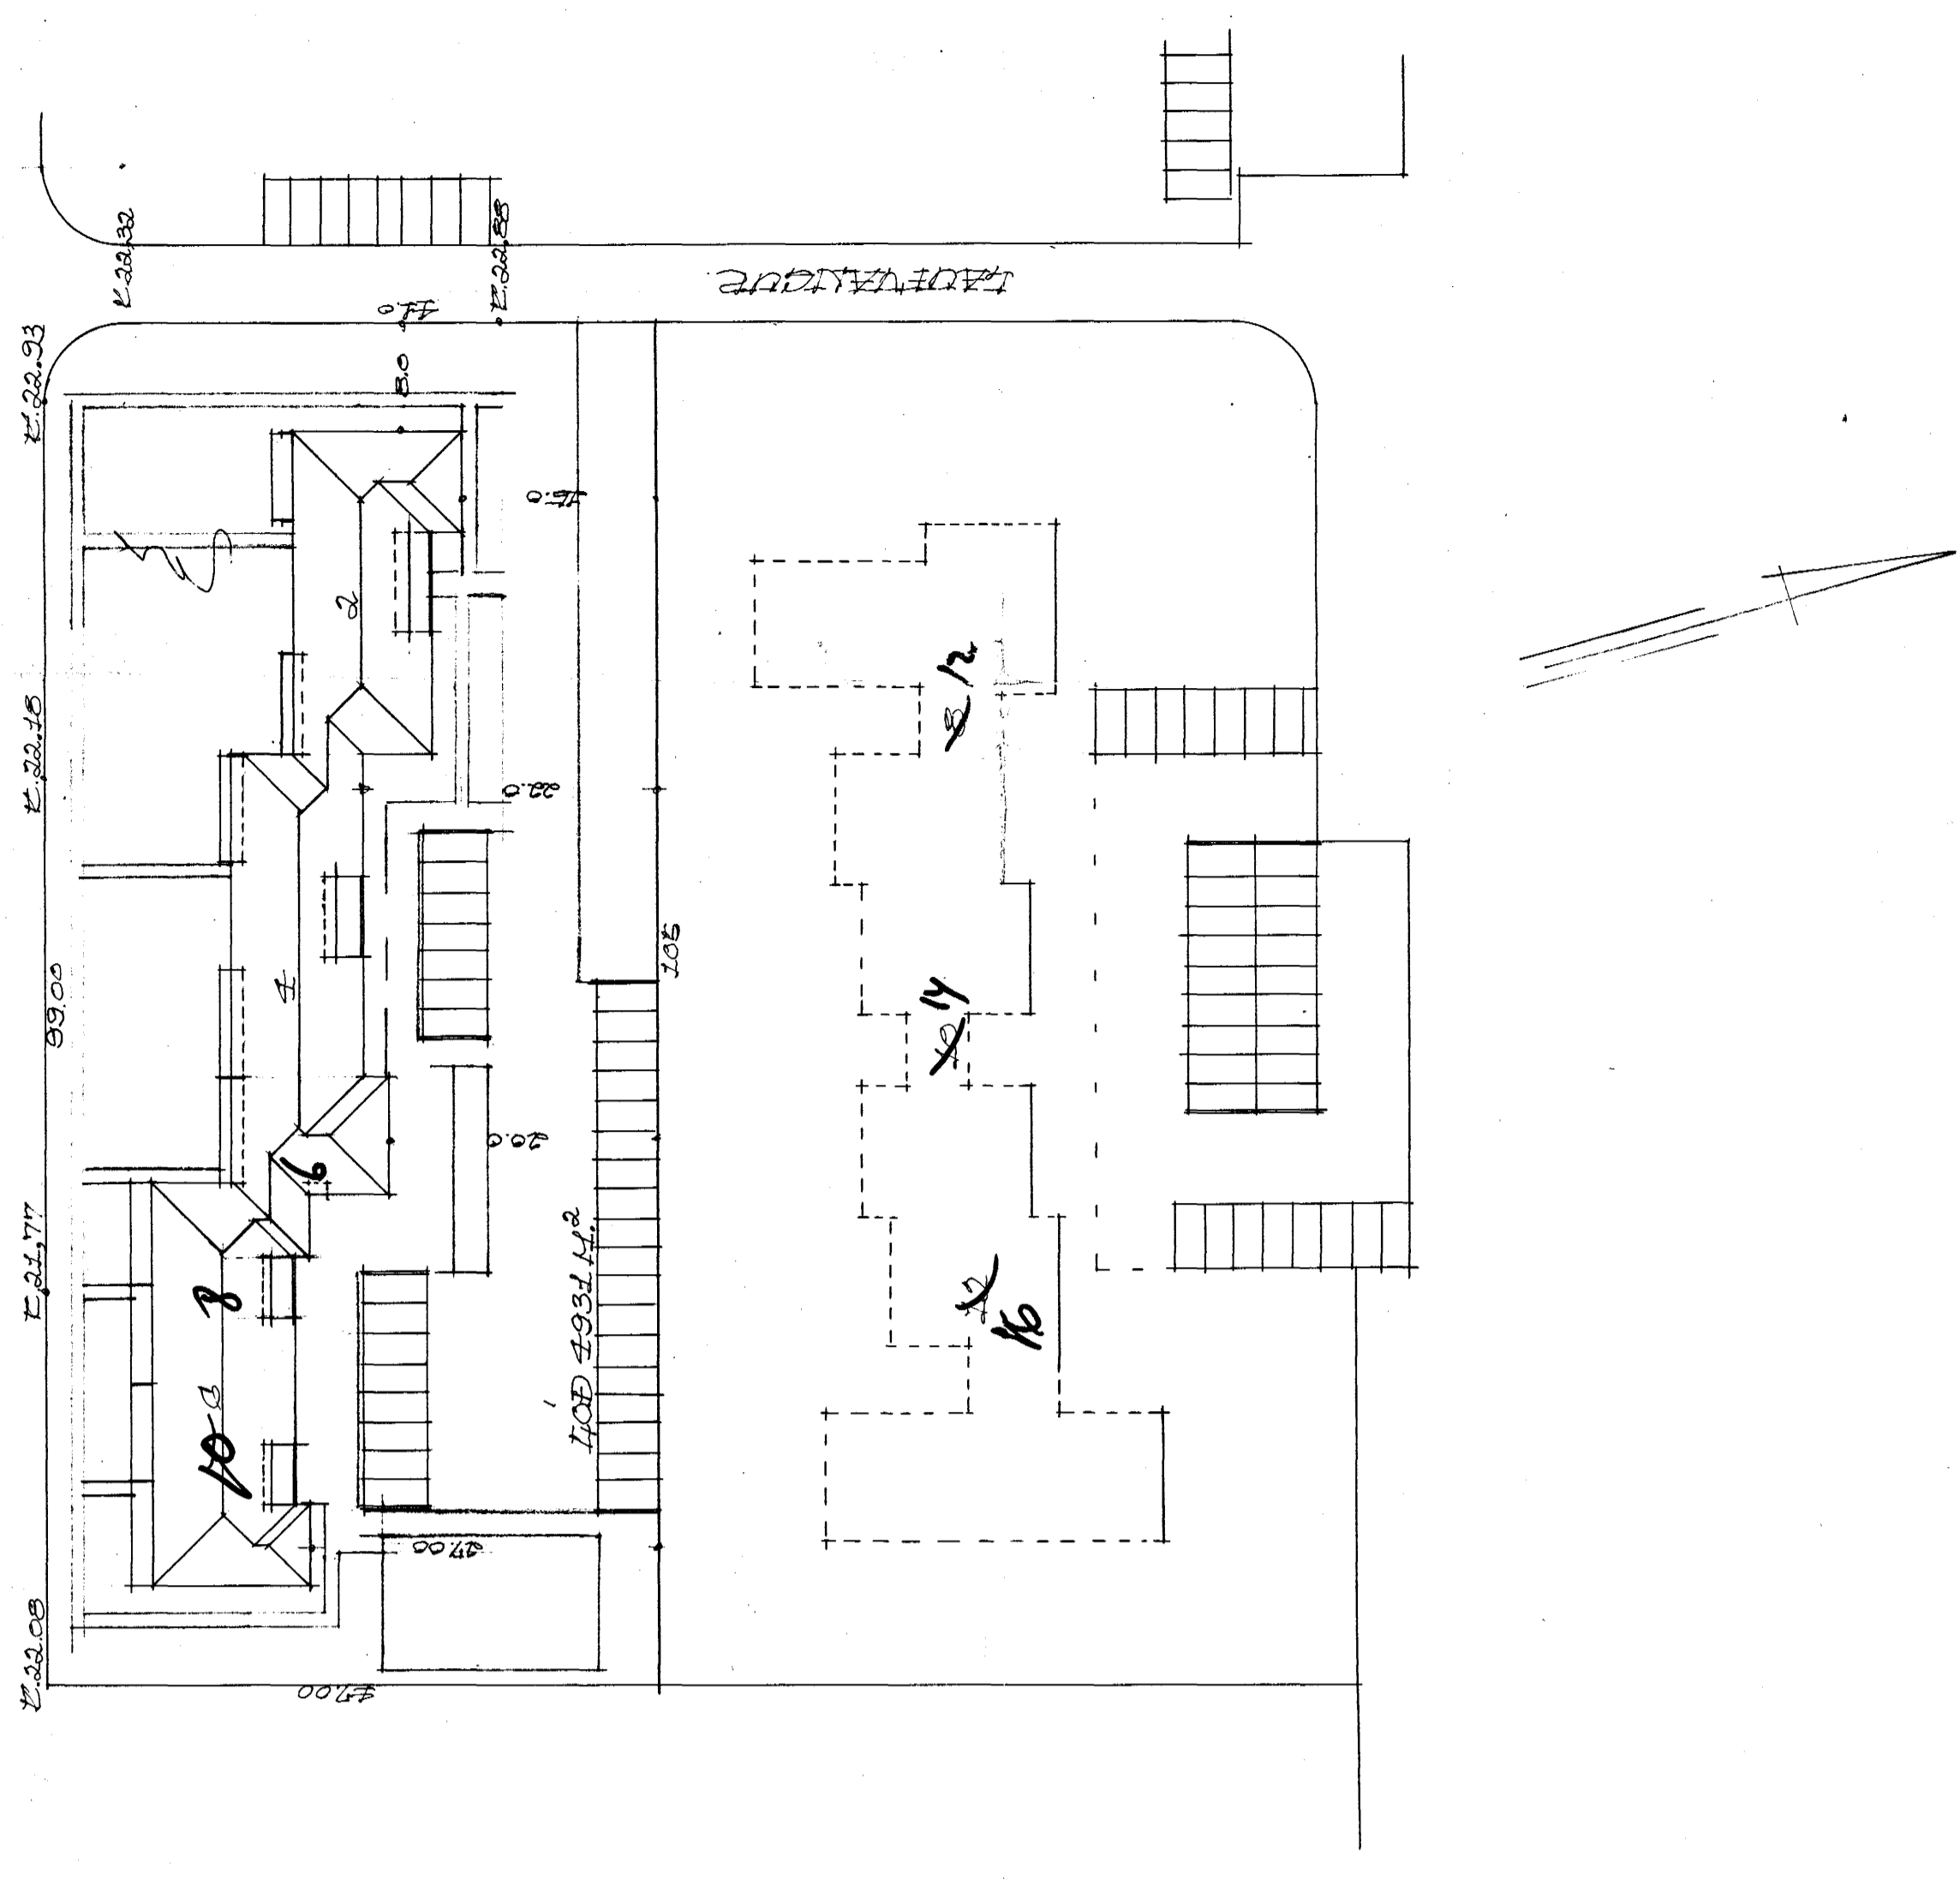

FLATIRUGIL HÚSS 939,00M²
NETTING LÖBAG 0,575

FLATIRUGIL HÚSS

Samþykkt af fundi bygginga-
nefndar þ. 26. / 2. / 1969
BYGGINGARÁBULTRUINN
I HAFNARBERÐI
E. Jónsson