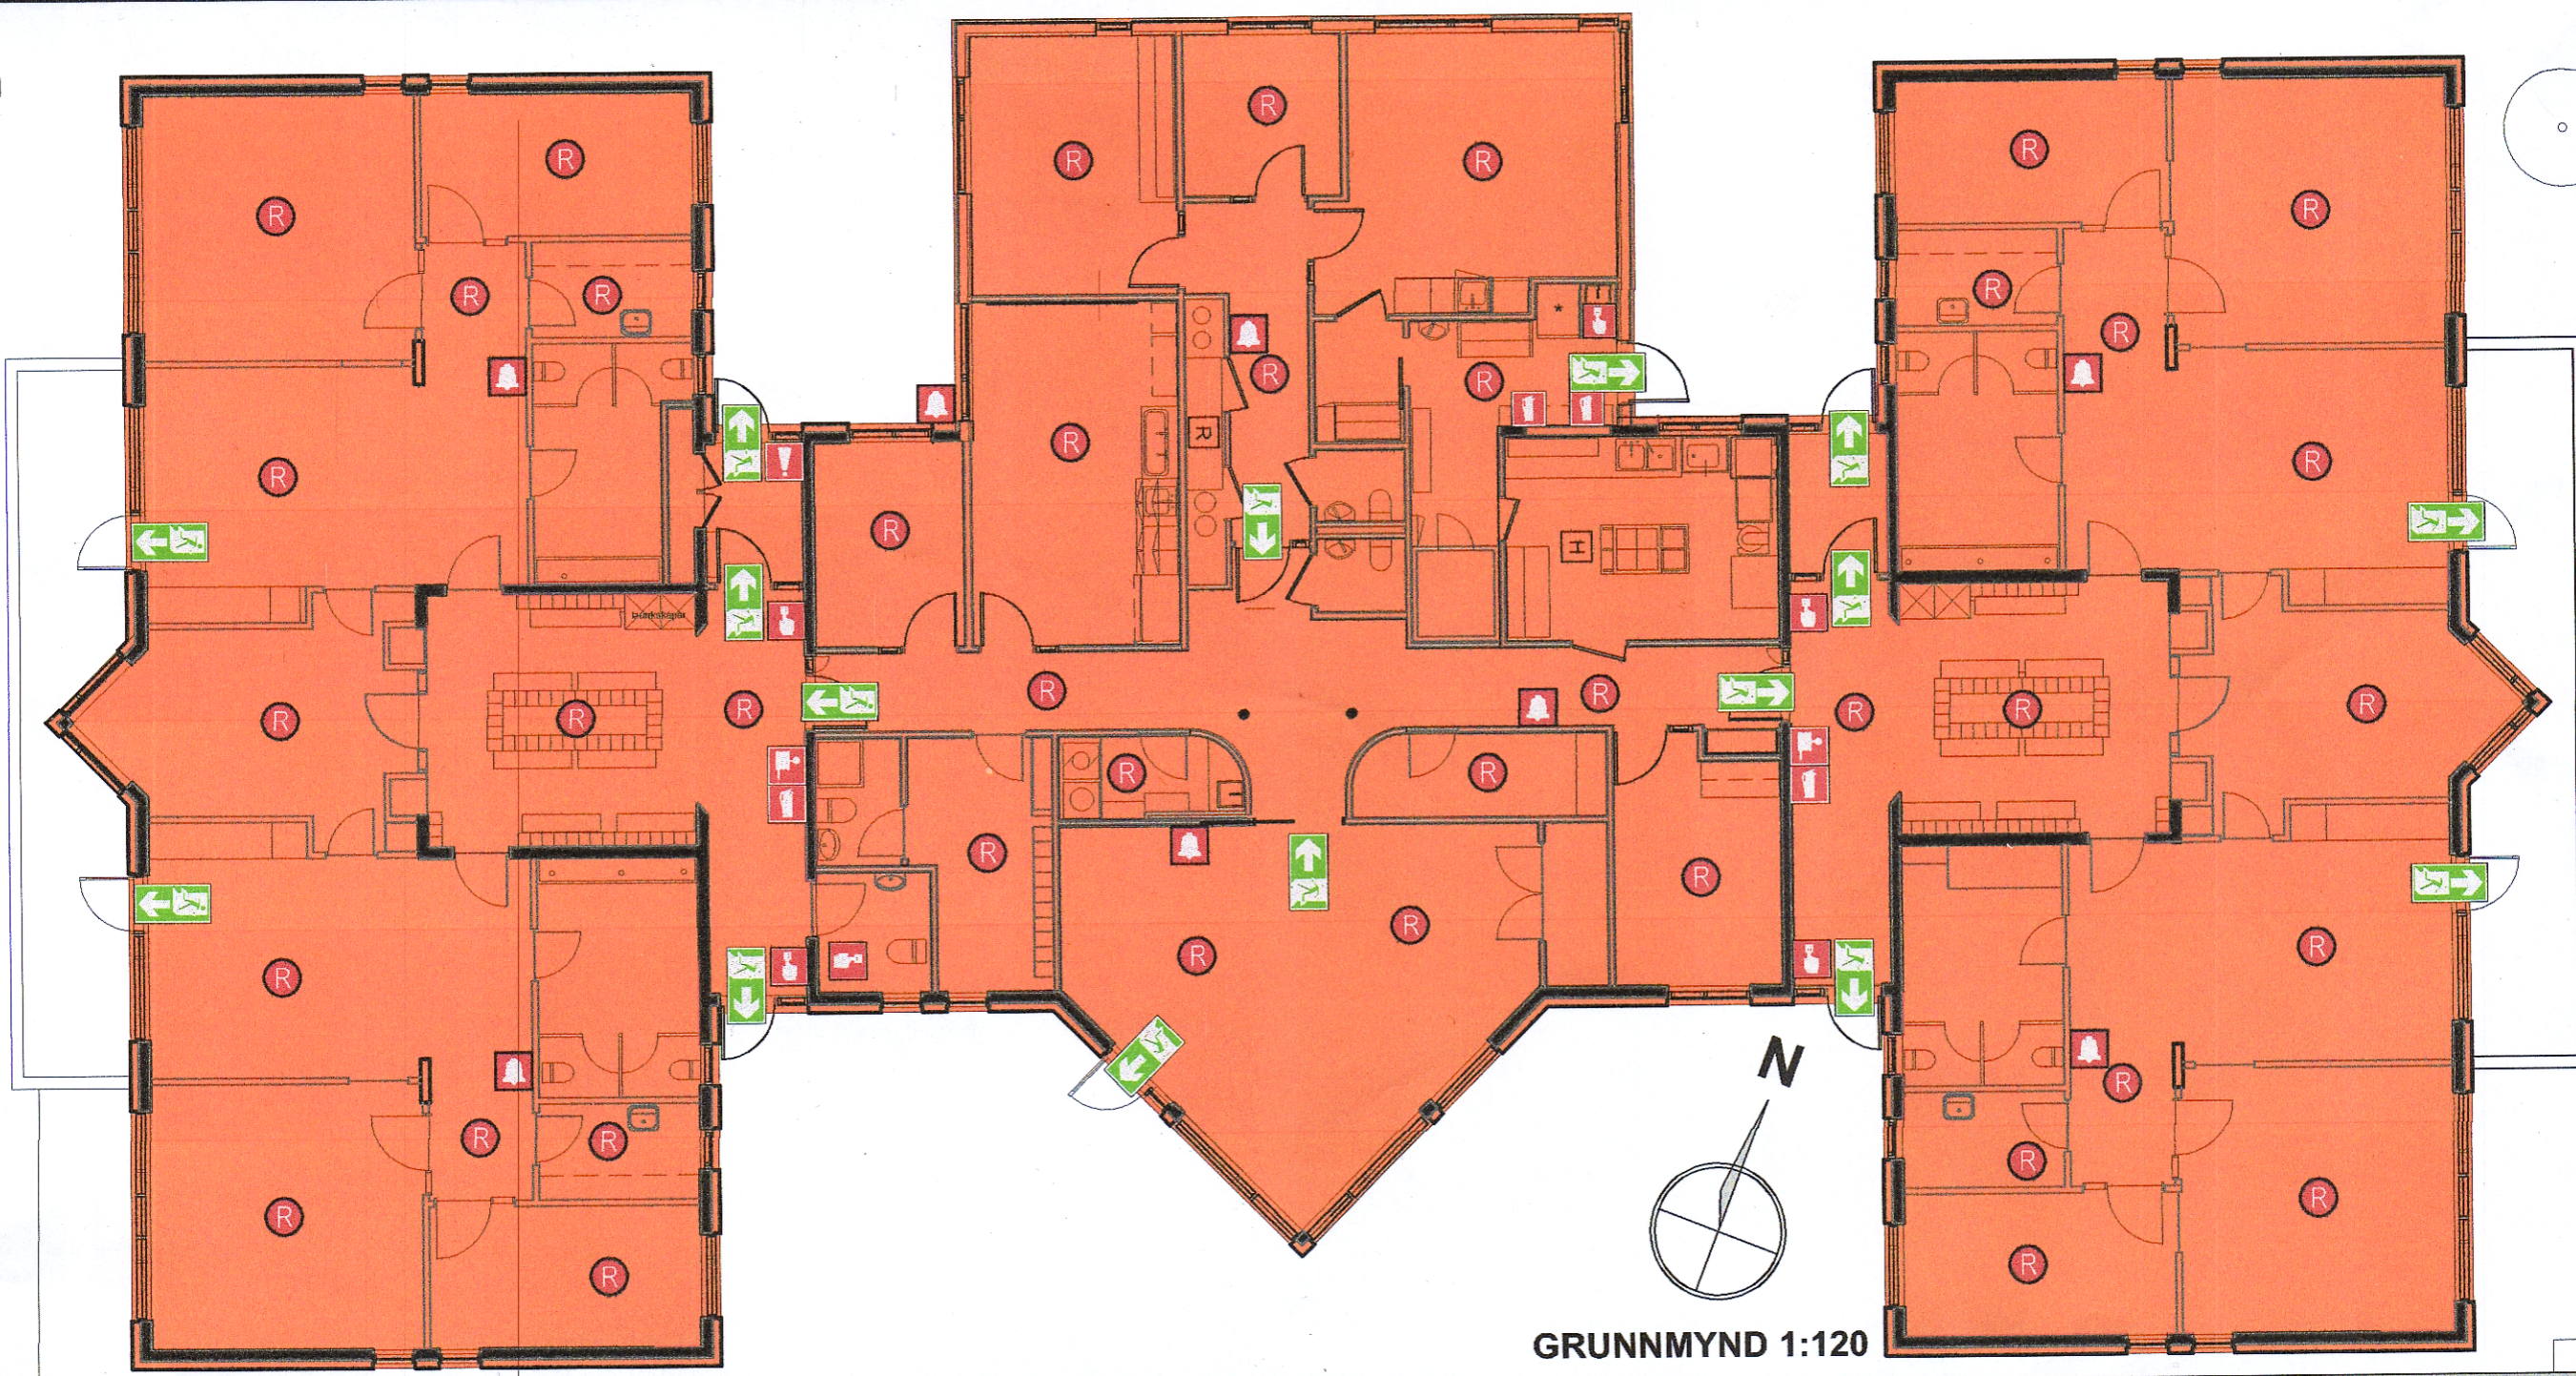

LEIKSKÓLINN HLÍÐARENDI ÚTLHLÍÐ 1 - FLÓTTALEIÐIR R.H. SEPT 2020

UMHVERFIS - OG SKIPULAGSPJÓNUSTA
HAFNARFJARÐAR

S:\AUTOCAD\A-RAKEL.HERMANN\FLÓTTALEIÐIR - LEIKSKÓLAR - UPPDRÆTTIR\ÚTLHLÍÐ 1 - LEIKSKÓLINN HLÍÐARENDI\DWG\ÚTLHLÍÐ 1 - HLÍÐARENDI.DWG