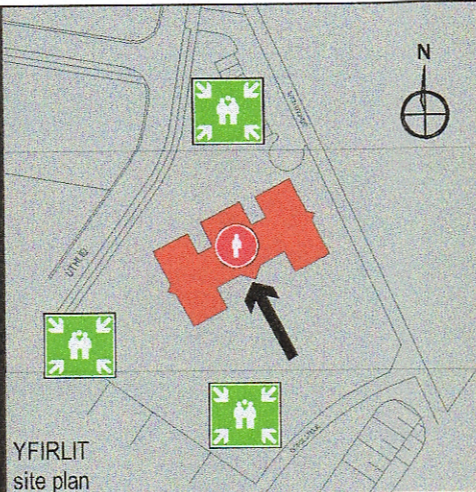

FLÓTTALEIÐIR

escape plan

VIÐ ELDSVOÐA

- ÝTID Á NÆSTA BRUNABOÐA EF ELDS ER VART
- LÁTID NÁLÆGA VITA AF HÆTTUNNI
- HRINGID Í **112**
- SLÖKKVIÐ ELD MED HANDSLÖKKVITÆKI, BRUNASLÖNGU EÐA ELDVARNARTEPPI
- SETTU ÞIG ALDREI Í HÆTTU OG HAFÐU ÁVALLT ÖRUGGA FLÓTTALEIÐ
- EKKI BRJÓTA RÚÐU NEMA Í NEYÐ

ÞÚ ERT HÉR you are here	BRUNABJALLA fire alarm bell	STJÓRNSTÖÐ BRUNAVIÐVÖRUNAR- KERFIS
SÖFNUNARSTAÐUR assembly point	SLÖKKVITÆKI fire extinguisher	BRUNABOÐI fire alarm call
NEYÐARÚTGANGUR emergency exit	LÉTTVATNSTÆKI light water	ELDVARNARTEPPI fire blanket
REYKSKYNJARI smoke alarm	KOLSÝRA carbonated	BRUNASLANGA fire hose