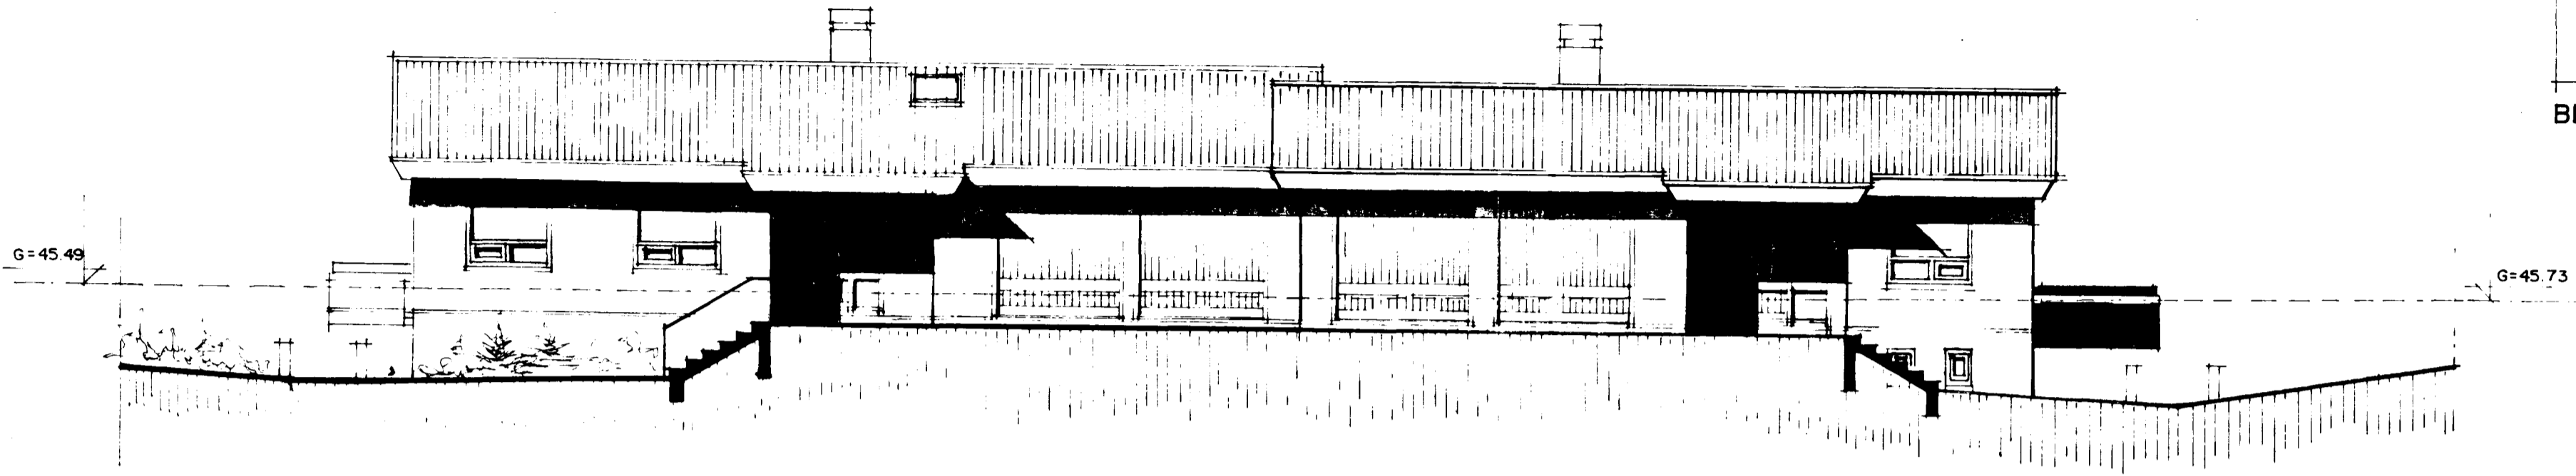

Ábykkt á fundi byggingar-  
ráðs 17.3.1993  
BYGGINGARFRÆÐINGUR  
B.F.Í. HAFNARFIRÐI  
Siguþ. Þorvarðarson

BLAÐ 4/4

Ganga skal frá opnu  
eldetaði í samræmi  
við reglugerðir

NORÐAUSTUR MKV. 1:100

SUÐVESTUR MKV. 1:100

SNID B - B MKV. 1:100

GAFL Á HÚSI NR 12 BREYTT MAÍ 1991  
BREYTT Í MARS 1991 TEIKN ARINN Í HÚS NR 10

*Siguþ. Þorvarðarson*