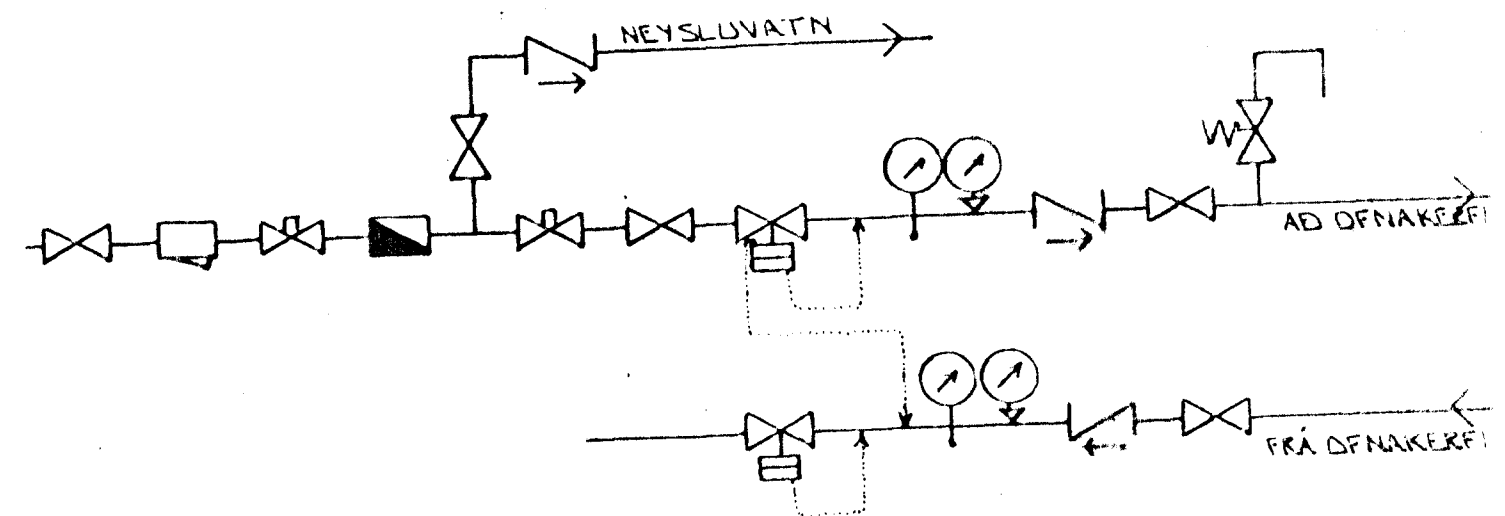

GRUNNMÝNIS JARÐHÆÐAR 1:50

TENGIMYND MELAGR. HITAVEITU.

SKÝRINGAR:

ÖLL TÆKN OG SKÝRINGAR ERU SKV. ÍSLENSKUM STAÐLI, ÍST. 64  
 GERT ER RÁÐ FYRIR AD EINANGUN HÚS SE SKV. BYGGINGARSAMYKKT.  
 HITLAGNIE SKULU VERA SVARTAR JÄRNPÍPUR MED SKRUFUDUM TENGISTYKKJUM, OG EINANGKAST MED AMK 20 MM GLEKJULLAR-HÖLKUM OG VEFDAST MED PLASTI EDA SÍSLPAPPA.  
 VATNSLAGNIE SKULU VERA GALVANHÚDADAR JÄRNPÍPUR MED SKRUFUDUM, TENGISTYKKJUM OG EINANGKAST SEM HITLAGNIE KALDAR PÍPUR OG TENGISTYKKI VEFDAST FYRST MED PLASTI EDA SÍSLPAPPA.  
 Á ALLA OFNA KOMI LOFTSKRÚFUR STILLITE OG SÖLFVIRKIR OFNOKAR.  
 OFNASTÆRDIK SKULU MÍÐAST VIÐ HITAVEITU ΔT = 40°C.  
 ALLAR TENGINGAR AD OG FRÁ OFNUM ERU 10MM NEMA ANNARS SE GETIÐ.