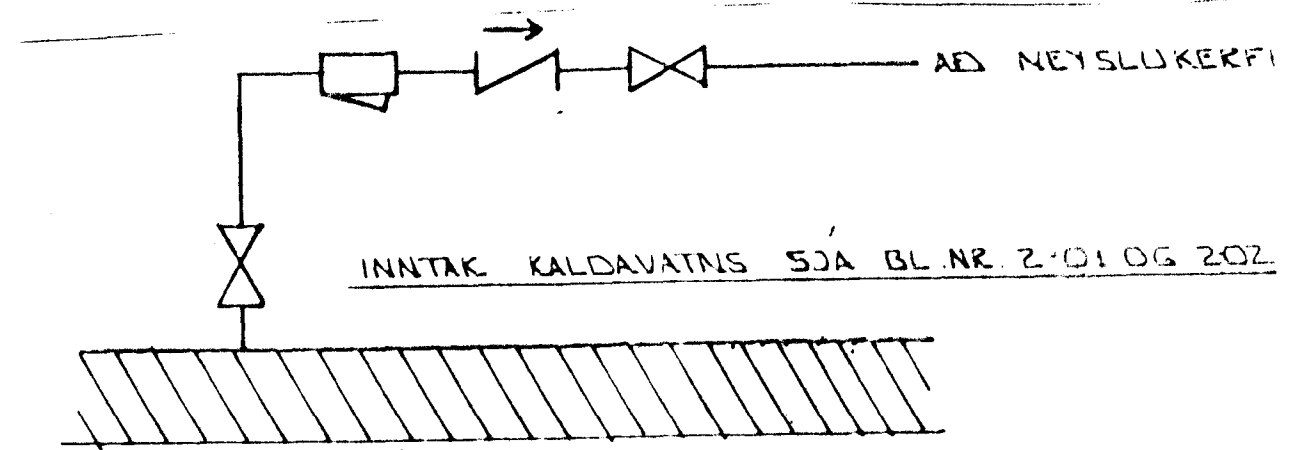

GRUNNMÝNIS JARÐHÆÐAR 1:50

TENGIMYND MELAGR. HITAVEITU.

SKÝRINGAR:

ÖLL TÆKN OG SKÝRINGAR ERU SKV. ÍSLENSKUM STAÐLI, ÍST. 64  
 GERT ER RÁÐ FYRIR AD EINANGUN HÚS SE SKV. BYGGINGARSAMYKKT.  
 HITLAGNIE SKULU VERA SVARTAR JÄRNPÍPUR MED SKRUFUDUM TENGISTYKKJUM, OG EINANGKAST MED AMK 20 MM GLEKJULLAR-HÖLKUM OG VEFDAST MED PLASTI EDA SÍSLPAPPA.  
 VATNSLAGNIE SKULU VERA GALVANHÚDADAR JÄRNPÍPUR MED SKRUFUDUM, TENGISTYKKJUM OG EINANGKAST SEM HITLAGNIE KALDAR PÍPUR OG TENGISTYKKI VEFDAST FYRST MED PLASTI EDA SÍSLPAPPA.  
 Á ALLA OFNA KOMI LOFTSKRÚFUR STILLITE OG SÖLFVIRKIR OFNOKAR.  
 OFNASTÆRDIK SKULU MÍÐAST VIÐ HITAVEITU ΔT = 40°C.  
 ALLAR TENGINGAR AD OG FRÁ OFNUM ERU 10MM NEMA ANNARS SE GETIÐ.